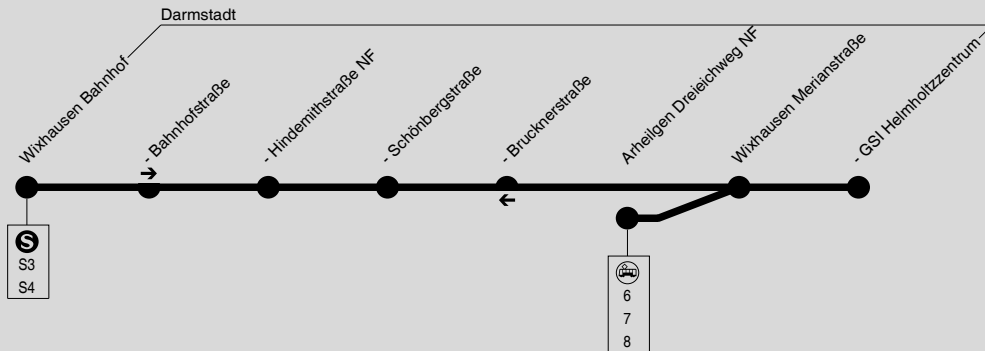

Am 24.12. und 31.12. Verkehr wie Samstag

Montag - Freitag

S3 S4 Ffm Hauptbahnhof tief	ab	6.17	6.47	7.17	7.47	8.17	8.47	9.17	12.47											
S3 S4 Wixhausen Bahnhof	an	6.49	7.19	7.49	8.19	8.49	9.19	9.49	13.19											
Wixhausen Bahnhof		6.54	7.24	7.54	8.24	8.54	9.24	9.54	13.24											
- Bahnhofstraße		▶ 6.55	▶ 7.25	▶ 7.55	▶ 8.25	▶ 8.55	▶ 9.25	▶ 9.55	▶ 13.25											
- Hindemithstraße NF		▶ 6.57	▶ 7.27	▶ 7.57	▶ 8.27	▶ 8.57	▶ 9.27	▶ 9.57	▶ 13.27											
- Schönbergstraße		▶ 6.58	▶ 7.28	▶ 7.58	▶ 8.28	▶ 8.58	▶ 9.28	▶ 9.58	▶ 13.28											
7/8 Darmstadt Luisenplatz	ab	6.16	6.46	7.16	7.46	8.16	8.46	9.16	9.46	13.16										
7/8 Arheilgen Dreieichweg	an	6.32	7.02	7.32	8.02	8.32	9.02	9.32	10.02	13.32										
Arheilgen Dreieichweg NF		6.37	7.07	7.37	8.07	8.37	9.07	9.37	10.07	13.37										
Wixhausen Merianstraße		6.41	6.59	7.11	7.29	7.41	7.59	8.11	8.29	8.41	8.59	9.11	9.29	9.41	9.59	10.11	12.59	13.11	13.29	13.41
- GSI Helmholtzzentrum		6.43	7.01	7.13	7.31	7.43	8.01	8.13	8.31	8.43	9.01	9.13	9.31	9.43	10.01	10.13	13.01	13.13	13.31	13.43

Montag - Freitag

Wixhausen GSI Helmholtzzentrum		19.17	19.32	19.47	20.02	20.17														
- Merianstraße		19.19	19.34	19.49	20.04	20.19														
Arheilgen Dreieichweg NF		19.23	19.53	20.23																
 7/8 Arheilgen Dreieichweg	ab	19.27	19.57	20.27																
 7/8 Darmstadt Luisenplatz	an	19.44	20.14	20.44																
Wixhausen Brucknerstraße		◄ 19.35	◄ 20.05																	
- Schönbergstraße		◄ 19.36	◄ 20.06																	
- Hindemithstraße NF		◄ 19.37	◄ 20.07																	
- Bahnhof		19.38	20.08																	
S3 S4 Wixhausen Bahnhof	ab	19.41	20.11																	
S3 S4 Ffm Hauptbahnhof tief	an	20.13	20.43																	