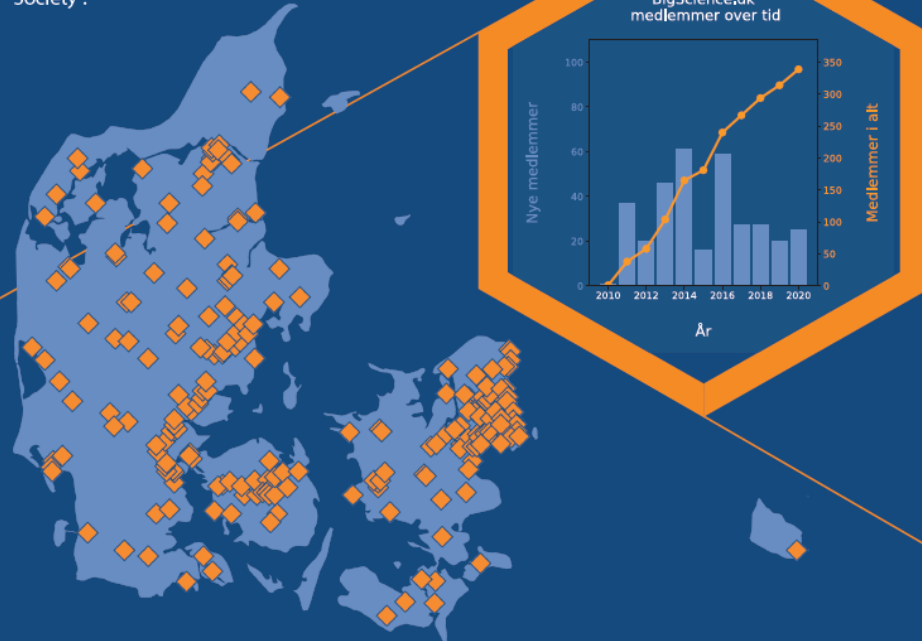

BigScience.dk 10-year anniversary 2020

12

BigScience.dk-netværket

På kortet ses, hvordan medlemmerne er spredt i hele landet, og grafen viser netværkets vækst i perioden 2010-2020. Udviklingen er gået særligt hurtigt i årene med ekstra ressourcer 2013-2014 via Vækstmotorprojektet og i 2016 via Interregprojektet "ESS & MAX IV Crossborder Science and Society".