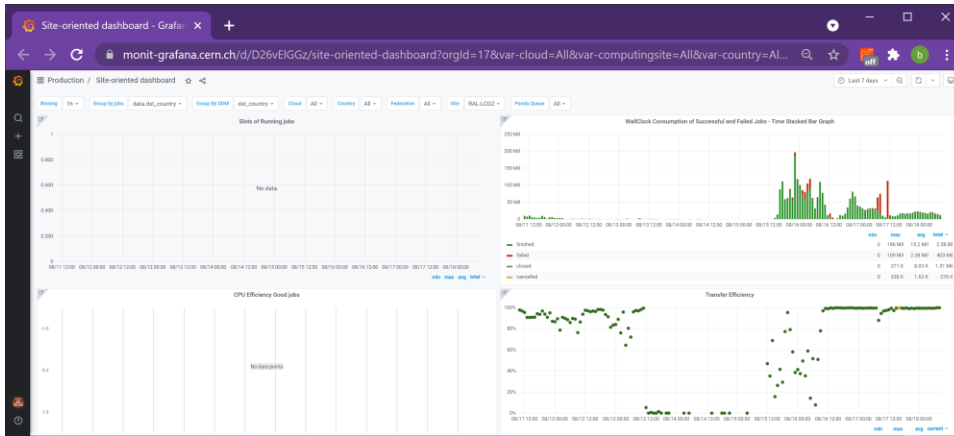

**CMS:** [https://cmsst.web.cern.ch/sitereadiness/report.html#T1\\_UK\\_RAL](https://cmsst.web.cern.ch/sitereadiness/report.html#T1_UK_RAL)

**ATLAS:**

<http://hammercloud.cern.ch/hc/app/atlas/siteoverview/?site=RAL-LCG2&startTime=2021-05-24&endTime=2021-05-31&templateType=isGolden>

Site Dashboard:

[https://monit-grafana.cern.ch/d/D26vElGGz/site-oriented-dashboard?orgId=17&var-groupby\\_jobs=data.dst\\_country&var-groupby\\_ddm=dst\\_country&var-cloud=All&var-country=All&var-federation=All&var-site=RAL-LCG2&var-computingsite=All](https://monit-grafana.cern.ch/d/D26vElGGz/site-oriented-dashboard?orgId=17&var-groupby_jobs=data.dst_country&var-groupby_ddm=dst_country&var-cloud=All&var-country=All&var-federation=All&var-site=RAL-LCG2&var-computingsite=All)

**LHCb:**

[https://monit-grafana.cern.ch/d/000000619/wlcb-sitemon-historical-profiles?orgId=20&from=now-30d&to=now&var-vo=lhcb&var-profile=LHCB\\_CRITICAL&var-dst\\_tier=1&var-dst\\_country=UK&var-dst\\_federation=All&var-dst\\_experiment\\_site=LCG.RAL.uk&var-service\\_flavour=ARC-CE&var-dst\\_hostname=All&var-recomputation=status](https://monit-grafana.cern.ch/d/000000619/wlcb-sitemon-historical-profiles?orgId=20&from=now-30d&to=now&var-vo=lhcb&var-profile=LHCB_CRITICAL&var-dst_tier=1&var-dst_country=UK&var-dst_federation=All&var-dst_experiment_site=LCG.RAL.uk&var-service_flavour=ARC-CE&var-dst_hostname=All&var-recomputation=status)