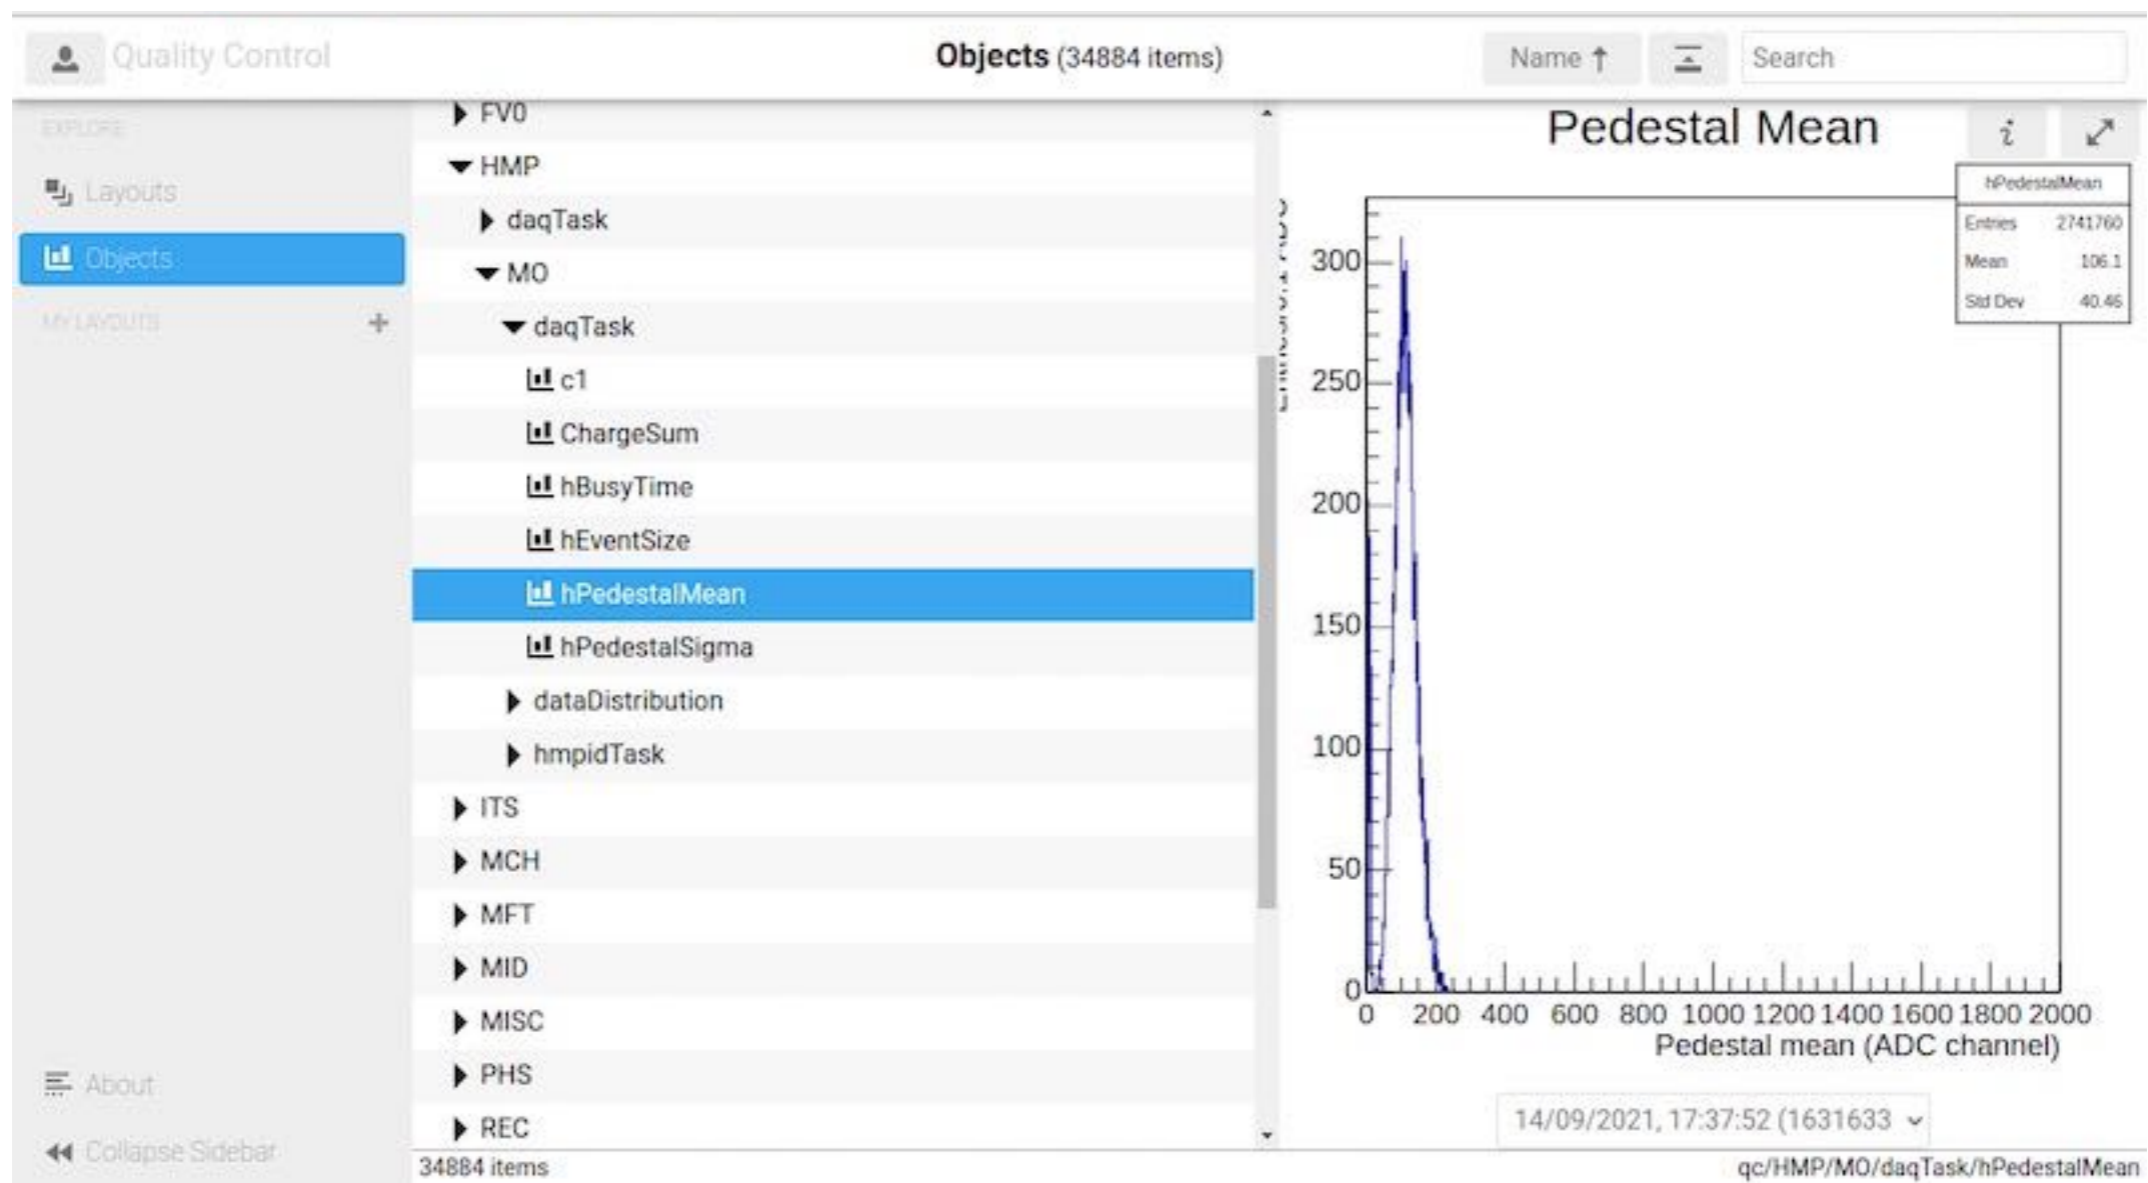

# Update

Antonio Paz

Metro Ciudad de México

update 20210914

# Using raw data from HMPID