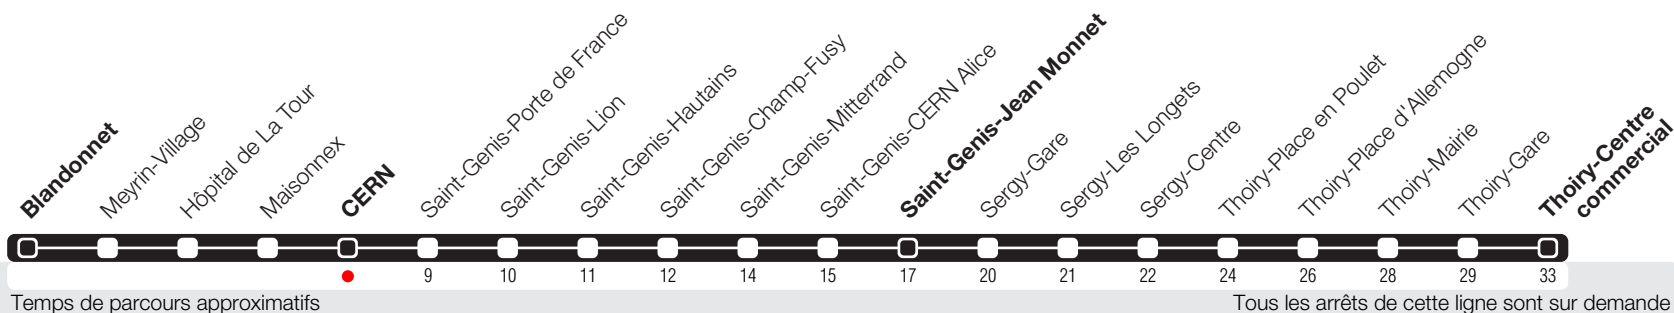

CERN

Zone 10

Suivez l'état du réseau en direct, avec l'app tpg

Thoiry-Centre commercial

Horaire valable du 12.12.2021 au 10.12.2022

Horaire Normal

+ HORAIRE DIMANCHE: 25.12 (Noël), 01.01 (Nouvel-An), 15.04 (Vendredi-Saint), 18.04 (Lundi de Pâques), 26.05 (Ascension), 06.06 (Lundi de Pentecôte), 01.08 (Fête Nationale Suisse), 08.09 (Jeûne Genevois)

Horaire Vacances

+ Du 24.12 au 09.01, du 02.07 au 21.08.

	Lundi-Vendredi	Samedi	Dimanche	Lundi-Vendredi
04				
05	20 50	45		20 45
06	08 22 41 51	40	47	05 26 47
07	00 09 19 27 37 45 54	41	45	06 19 27 40 55
08	03 11 21 29 39 48	42	45	09 18 29 39 50
09	00 10 29 47	43	45	00 12 28 40 58
10	08 28 49	37	45	22 46
11	09 29 49	29	45	10 34 58
12	09 27 47	14 59	45	22 46
13	09 29 49	45	47	10 34 58
14	09 29 49	30	47	22 46
15	09 29 49	17	47	10 32 49
16	09 19 29 37 48 58	00 46	45	11 23 34 46 56
17	08 16 24 33 45 54	30	45	08 19 29 40 52
18	03 12 22 32 41 53	15	45	03 12 23 33 46 56
19	03 12 33 55	02 45	52	08 24 37
20	18 36 52	43	52	01 18 36 53
21	52	52	52	52
22	52	52	52	52
23	52	52	52	52
00	52	52	52	52
01				
02				
03				

s Arrêts desservis jusqu'à Saint-Genis-Jean Monnet.