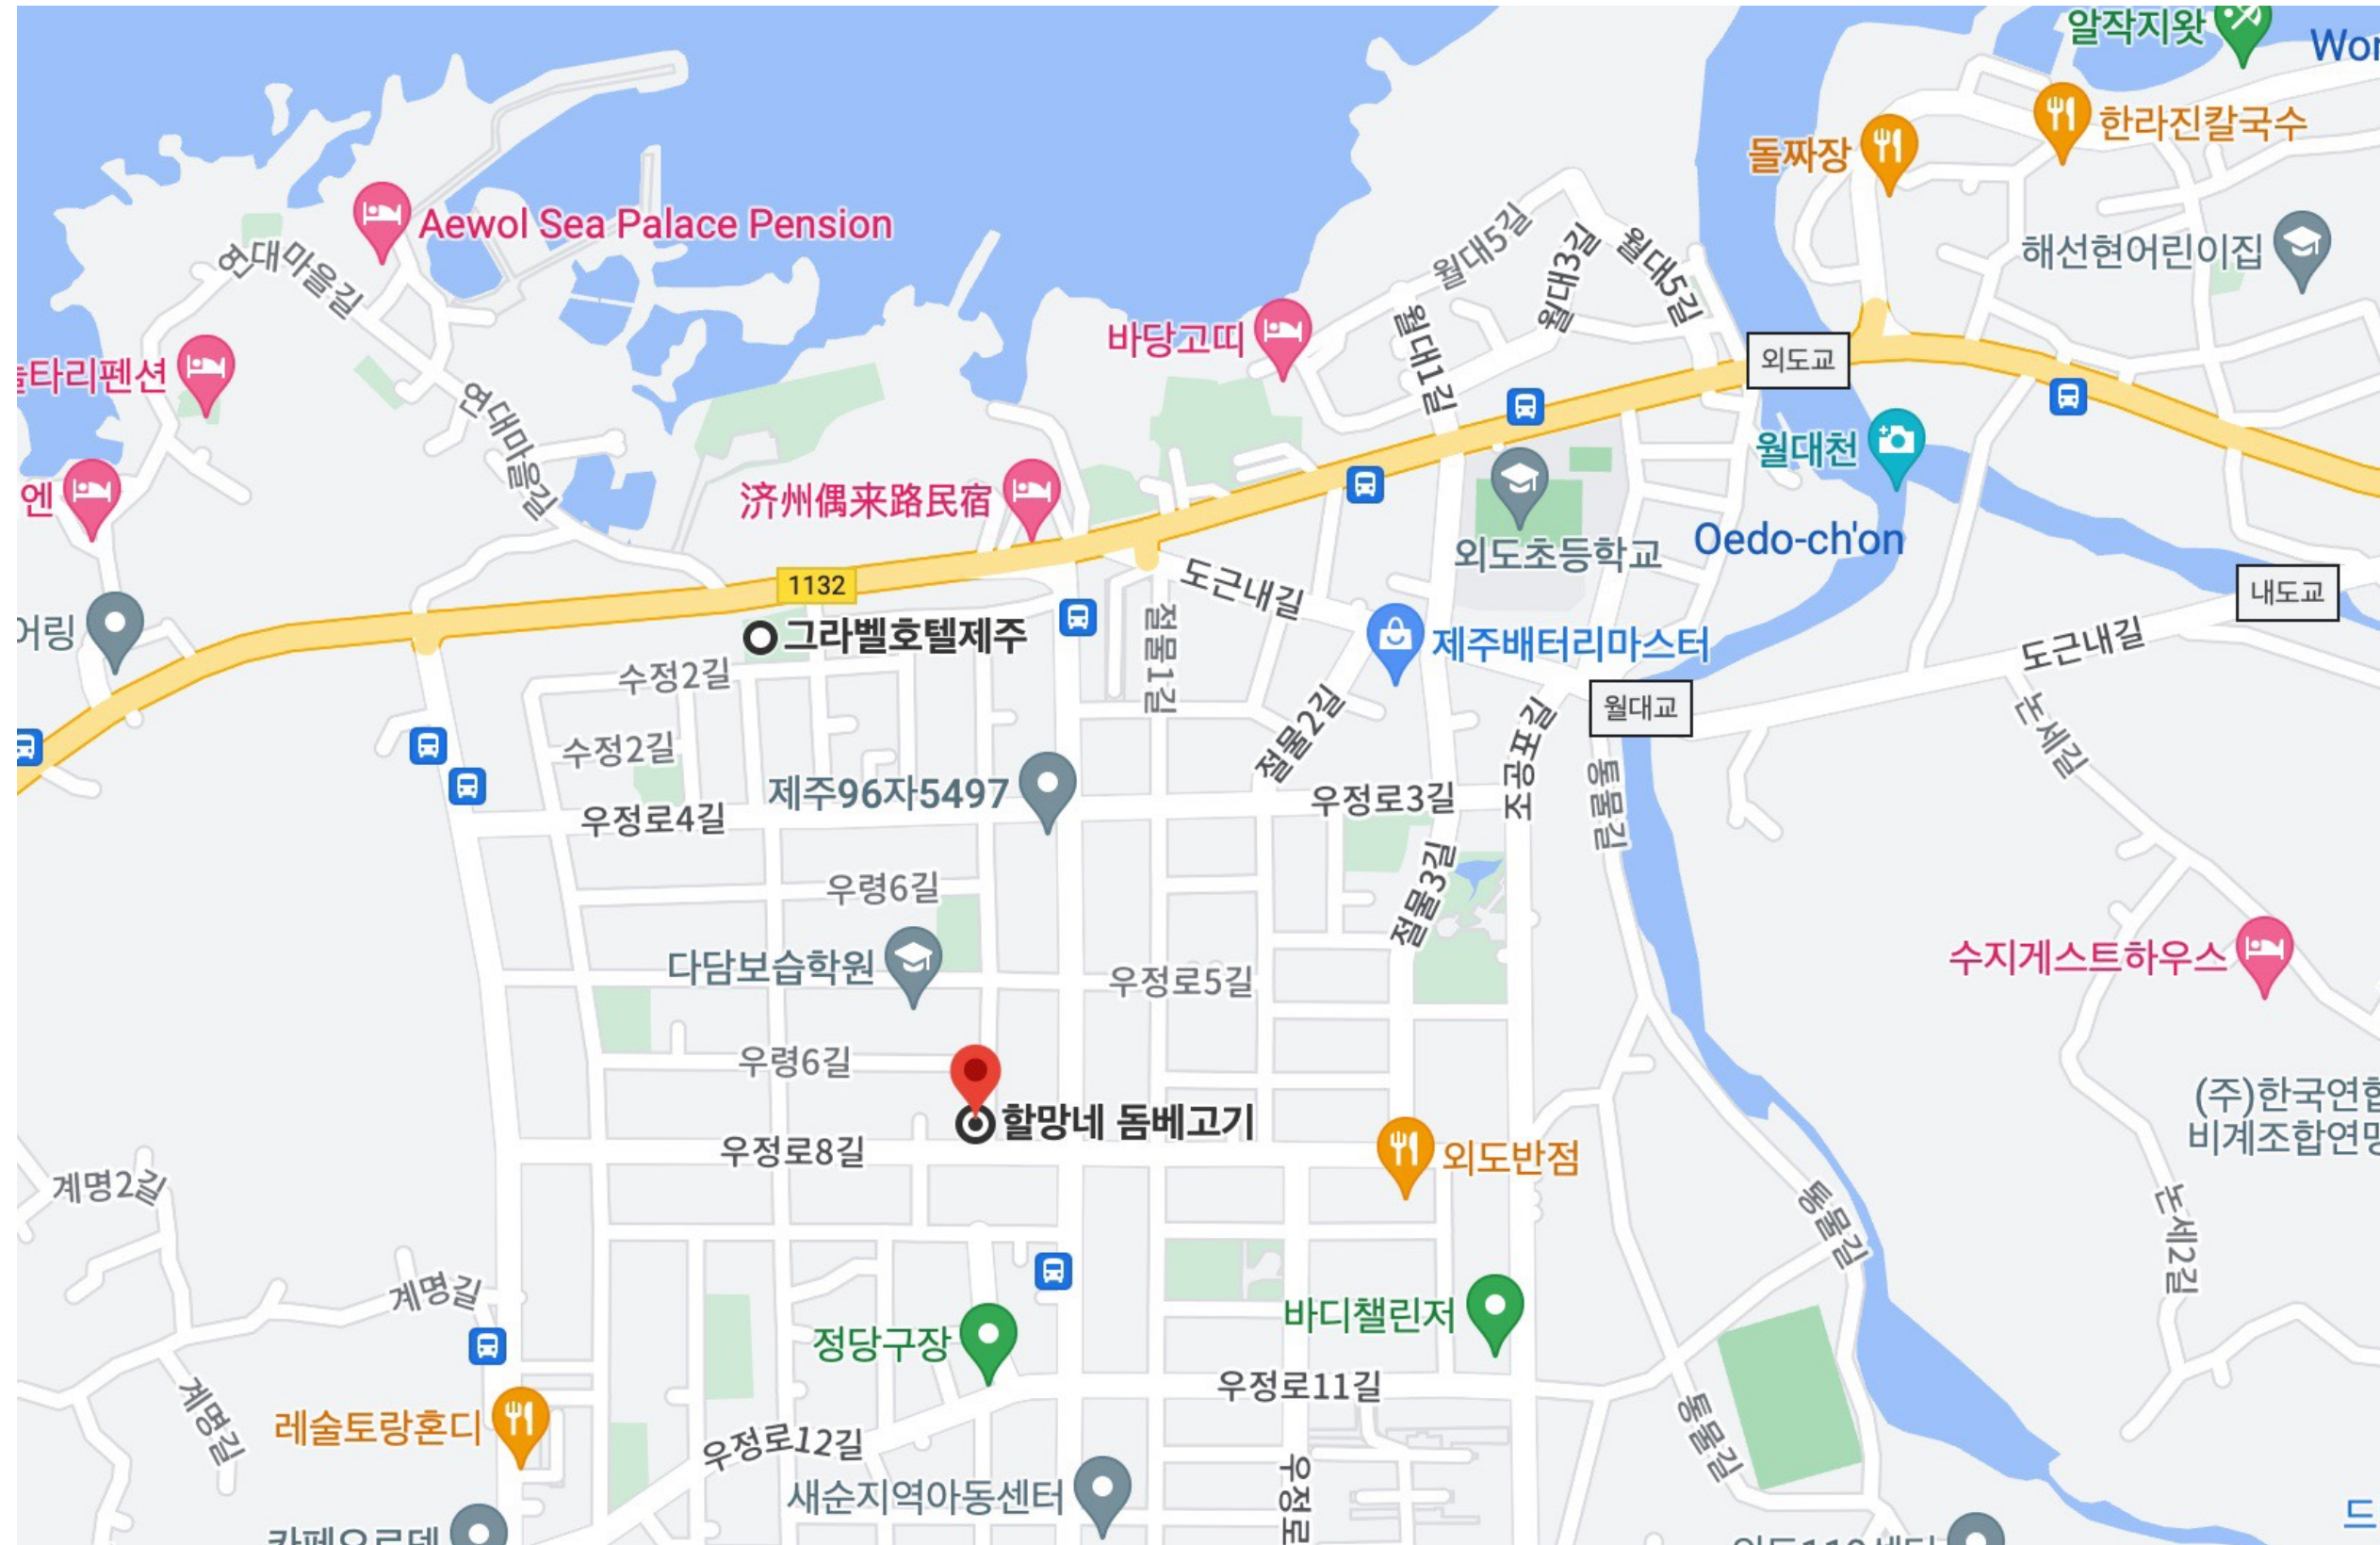

할망네돌베고기 외도점 Pork 064-712-3556