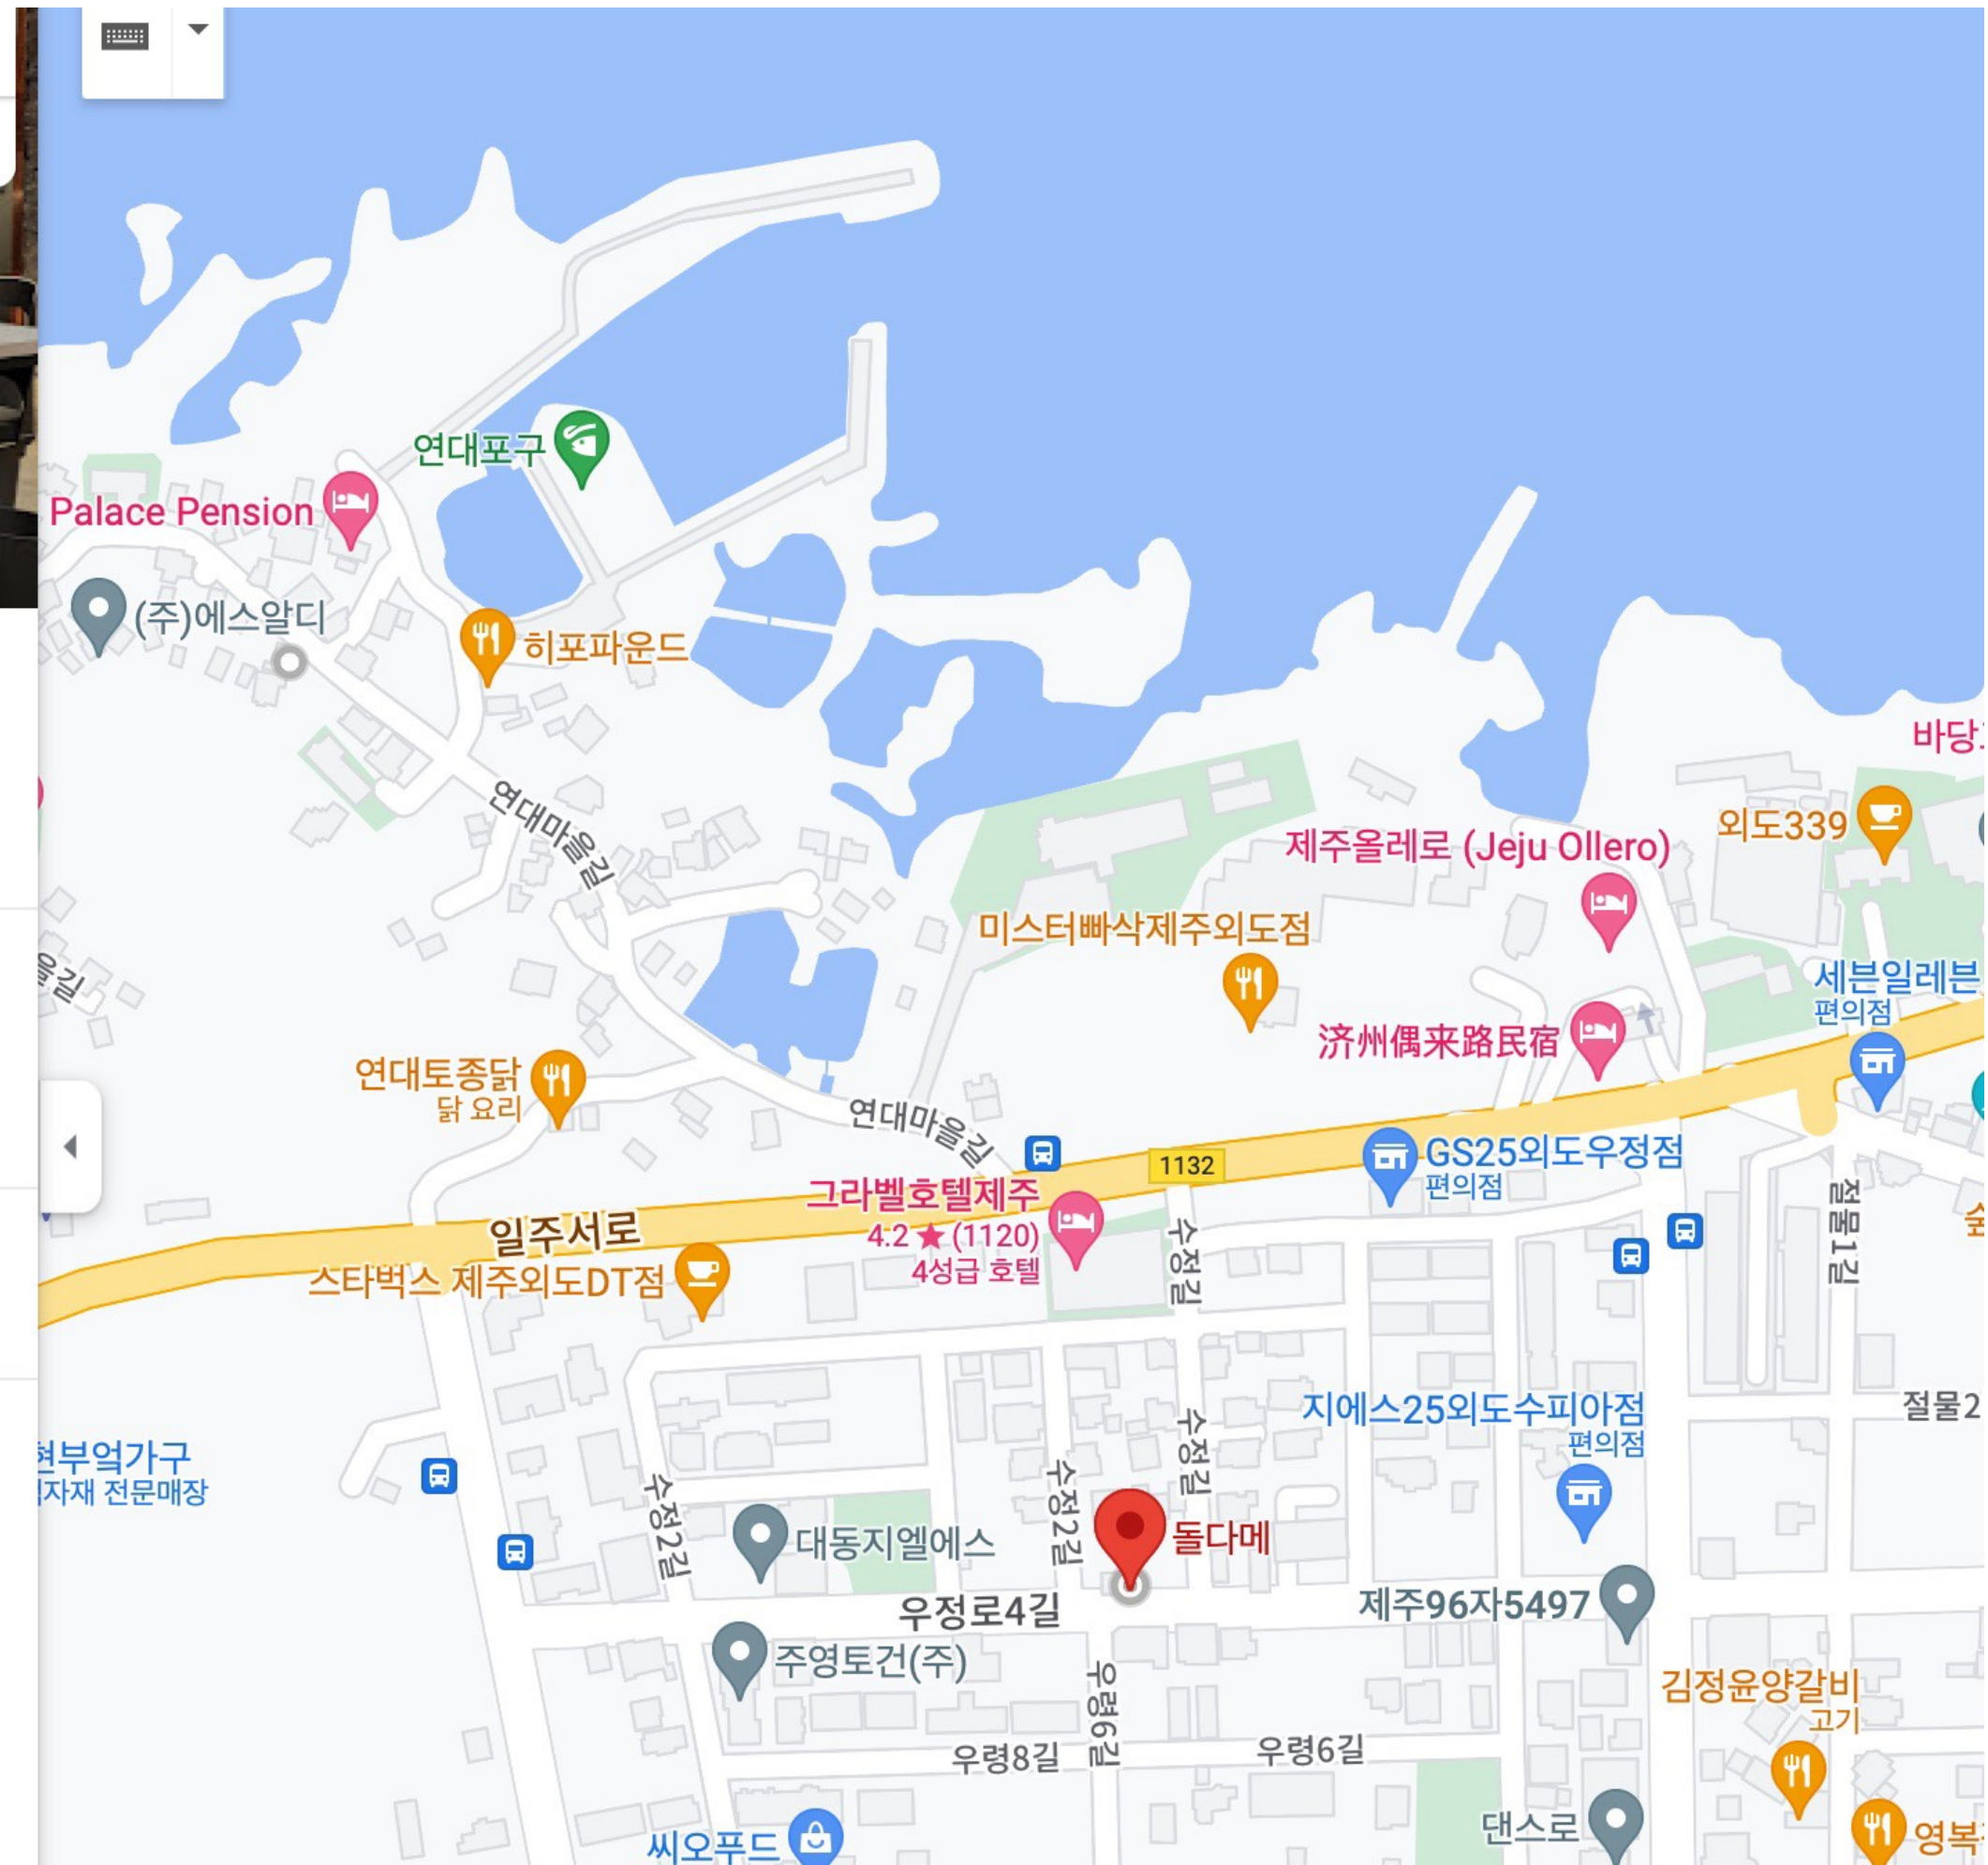

# **Restaurants Recommendations**

**Near the hotel with 5-10 min walk distance**

✓ 매장 내 식사 · ✕ 배달 서비스

제주특별자치도 제주시 특별자치도, 외도일동 413-5 KR  
돌다메

영업 중 · 오후 10:00에 영업 종료  
현충일 관계로 영업시간이 변경되었을 수 있음

instagram.com