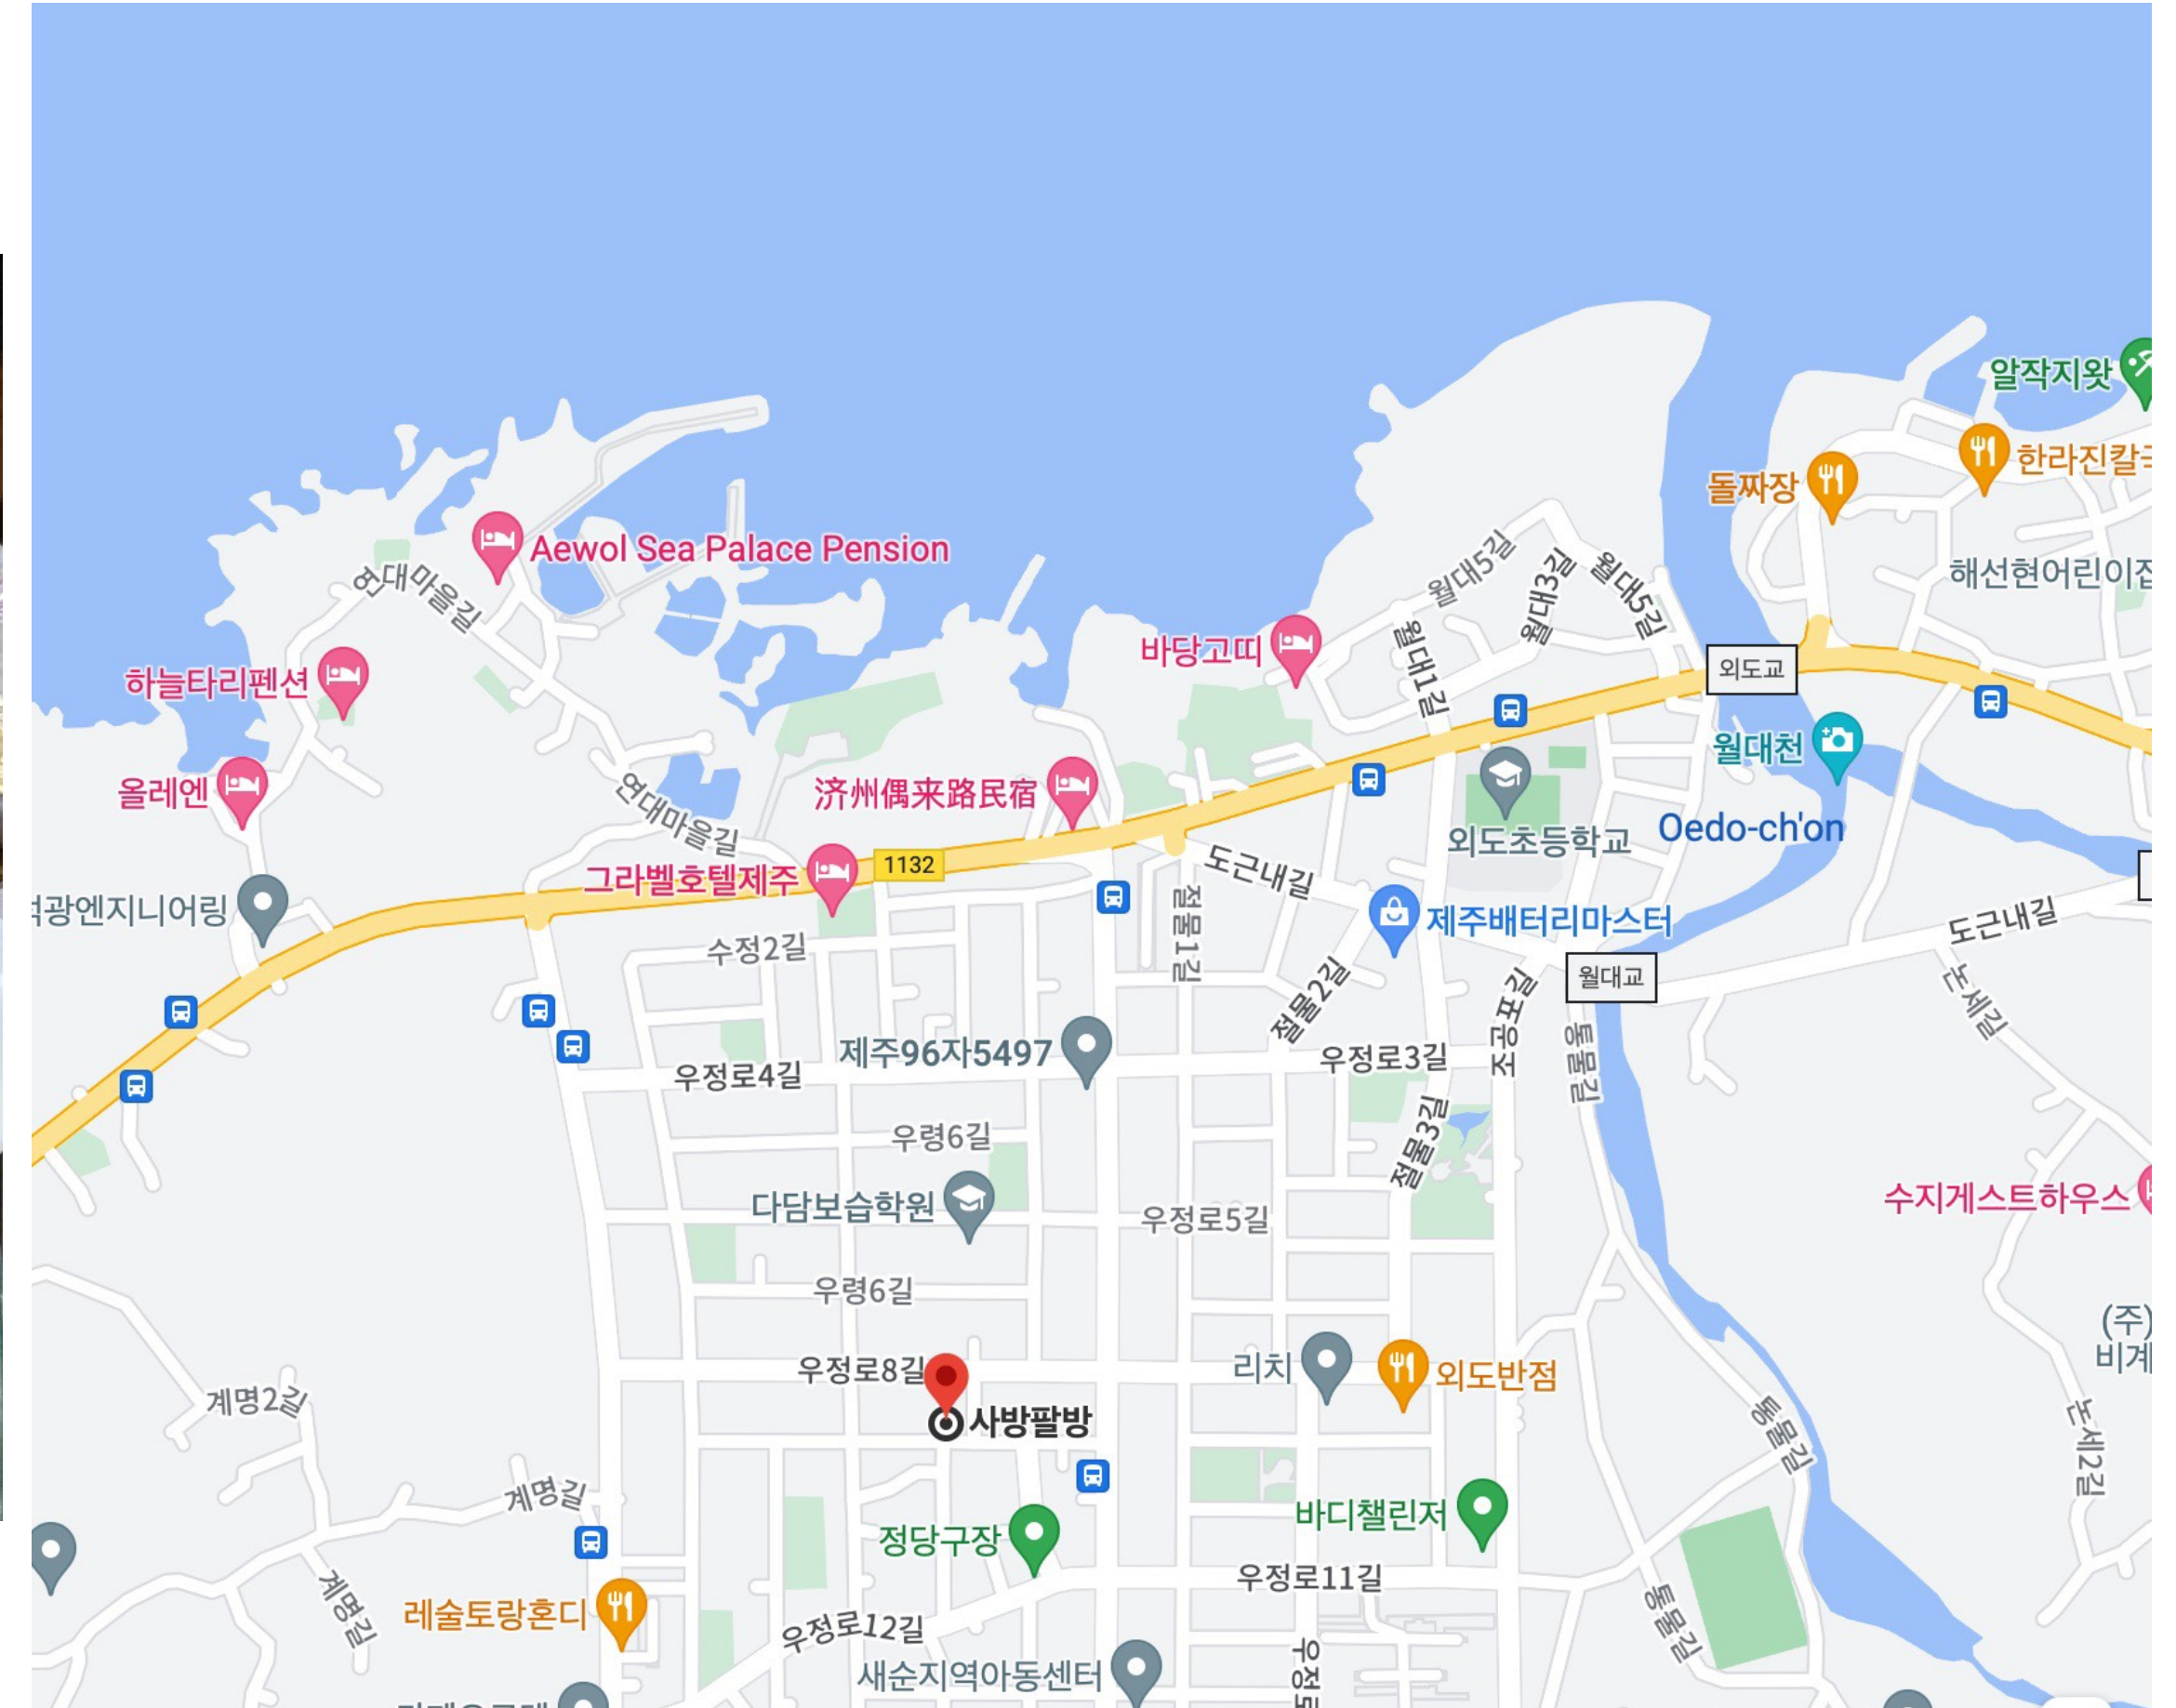

# **Restaurants Recommendations**

**Near the hotel with 5-10 min walk distance**

# Black pork BBQ - 흑돼지 구이

☰ 돌다메 제주특별자치도 제주시 특별지 🔍 | ✕

경로로 돌아가기

## 돌다메

4.6 ★★★★★ 리뷰 14개

음식점

경유지 1개 삭제

저장

주변

휴대전화로 보내기

공유

✓ 매장 내 식사 · ✕ 배달 서비스

제주특별자치도 제주시 특별자치도, 외도일동 413-5 KR  
돌다메

영업 중 · 오후 10:00에 영업 종료  
현충일 관계로 영업시간이 변경되었을 수 있음

instagram.com