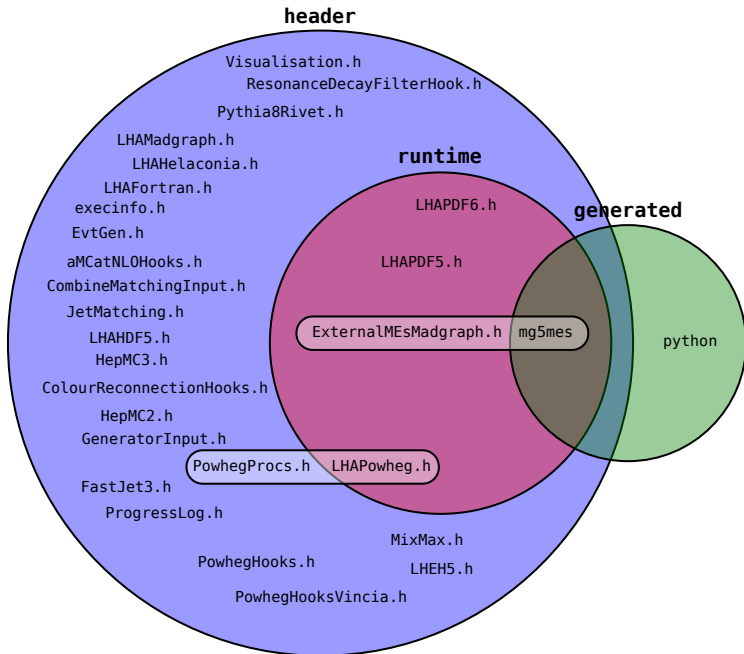

plugins

python
mg5mes

include/Pythia8Plugins

Visualisation.h
ResonanceDecayFilterHook.h
Pythia8Rivet.h
ProgressLog.h
PowhegProcs.h
PowhegHooksVincia.h
PowhegHooks.h
MixMax.h
LHEH5.h
LHAPowheg.h
LHAPDF6.h
LHAPDF5.h
LHAMadgraph.h
LHAHelaconia.h
LHAHDF5.h
LHAFortran.h
JetMatching.h
HepMC3.h
ColourReconnectionHooks.h
HepMC2.h
GeneratorInput.h
FastJet3.h
ExternalMEsMadgraph.h
execinfo.h
EvtGen.h
CombineMatchingInput.h
aMCatNLOHooks.h

external

non-author

non-core

- plugin map - <https://gitlab.com/Pythia8/pythia83/-/blob/master/include/Pythia8/Info.h#L567>
- plugin loading methods - <https://gitlab.com/Pythia8/pythia83/-/blob/master/src/Info.cc#L536>