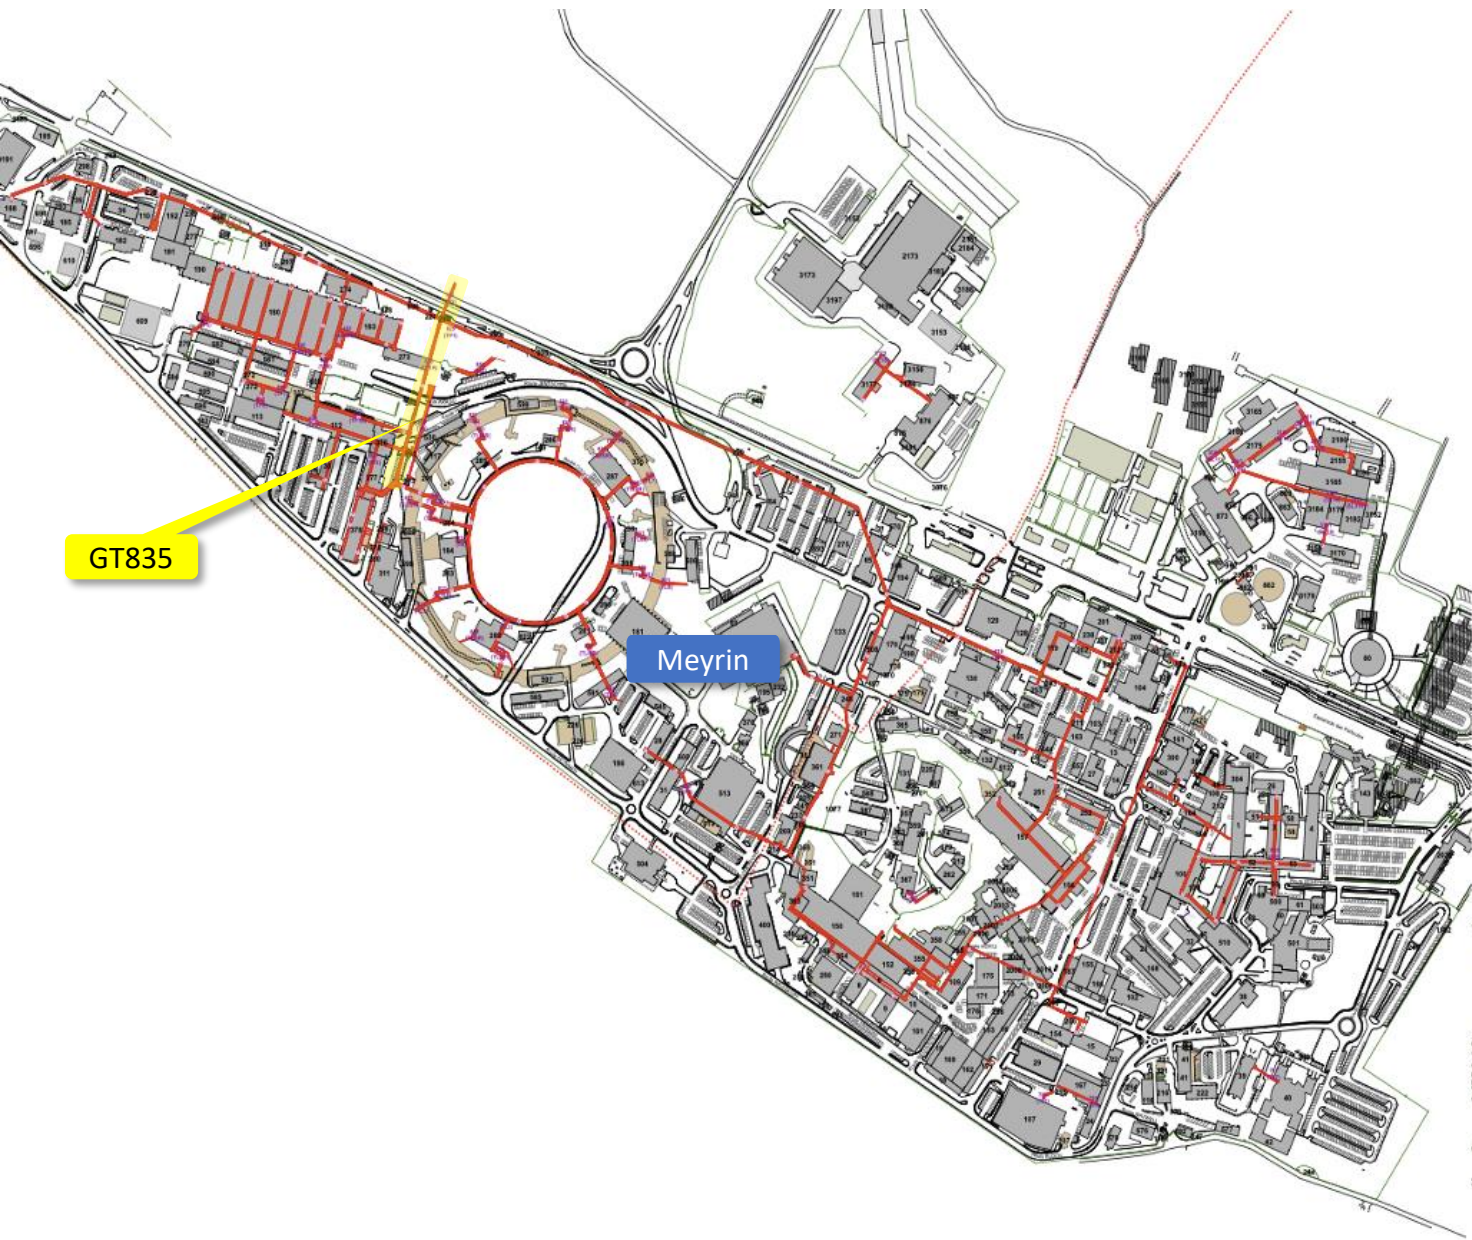

Technical galleries

Sections galleries

Smarteam references: - GT816 : [ST1549263](#)
- GT818 : [ST1481889](#)
- GT835 : [ST1484559](#)

Sites Top view

- Digital mock-up state on 28/04/2022

A-A
Reverse eng. 2022