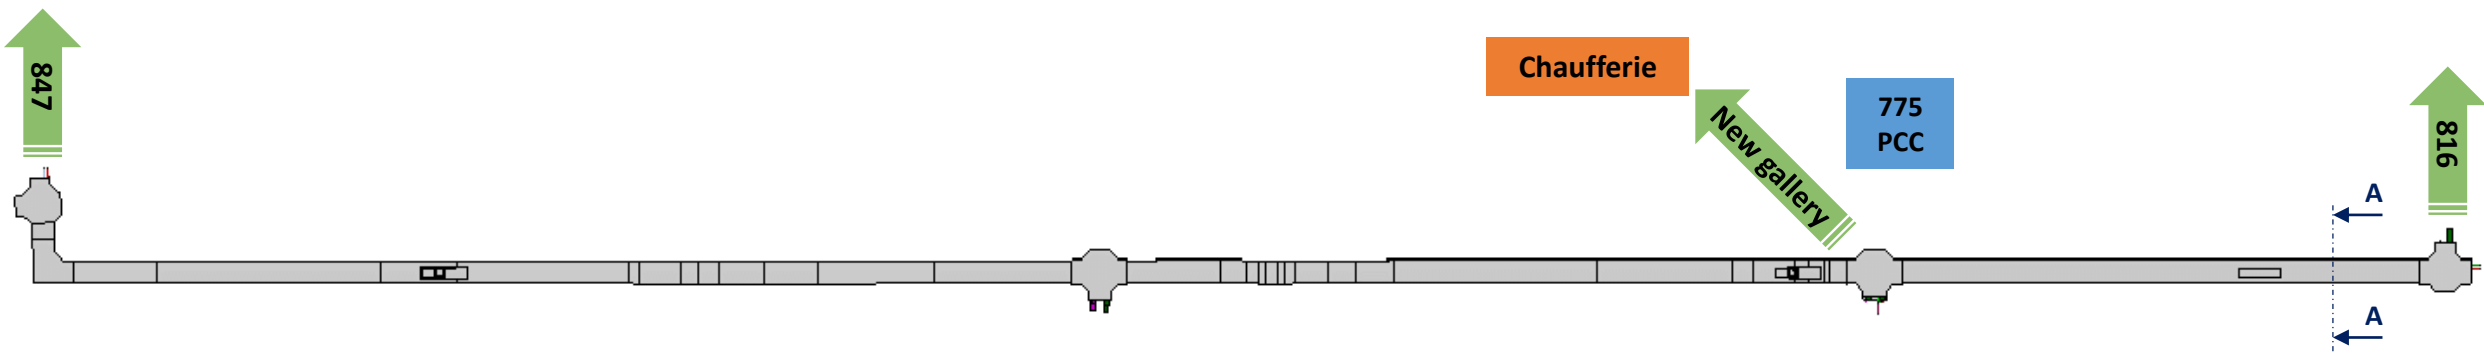

Technical galleries

Sections galleries

Smarteam references: - GT816 : [ST1549263](#)
- GT818 : [ST1481889](#)
- GT835 : [ST1484559](#)

Sites Top view

- Digital mock-up state on 28/04/2022

A-A
Reverse eng. 2022