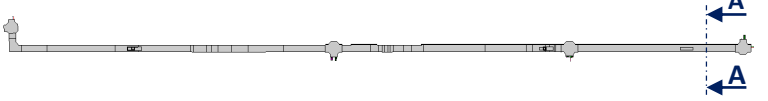

Technical galleries

Sections galleries

Smarteam references: - GT816 : [ST1549263](#)
- GT818 : [ST1481889](#)
- GT835 : [ST1484559](#)

Sites Top view

- Digital mock-up state on 28/04/2022

A-A
Reverse eng. 2022

A-A
2022

A-A
Reverse eng. 2022

A-A
2022

Final
Tertiary CV
pending
2022 model

B-B
Reverse eng. 2022

B-B
2022

Final
Tertiary CV
pending
2022 model