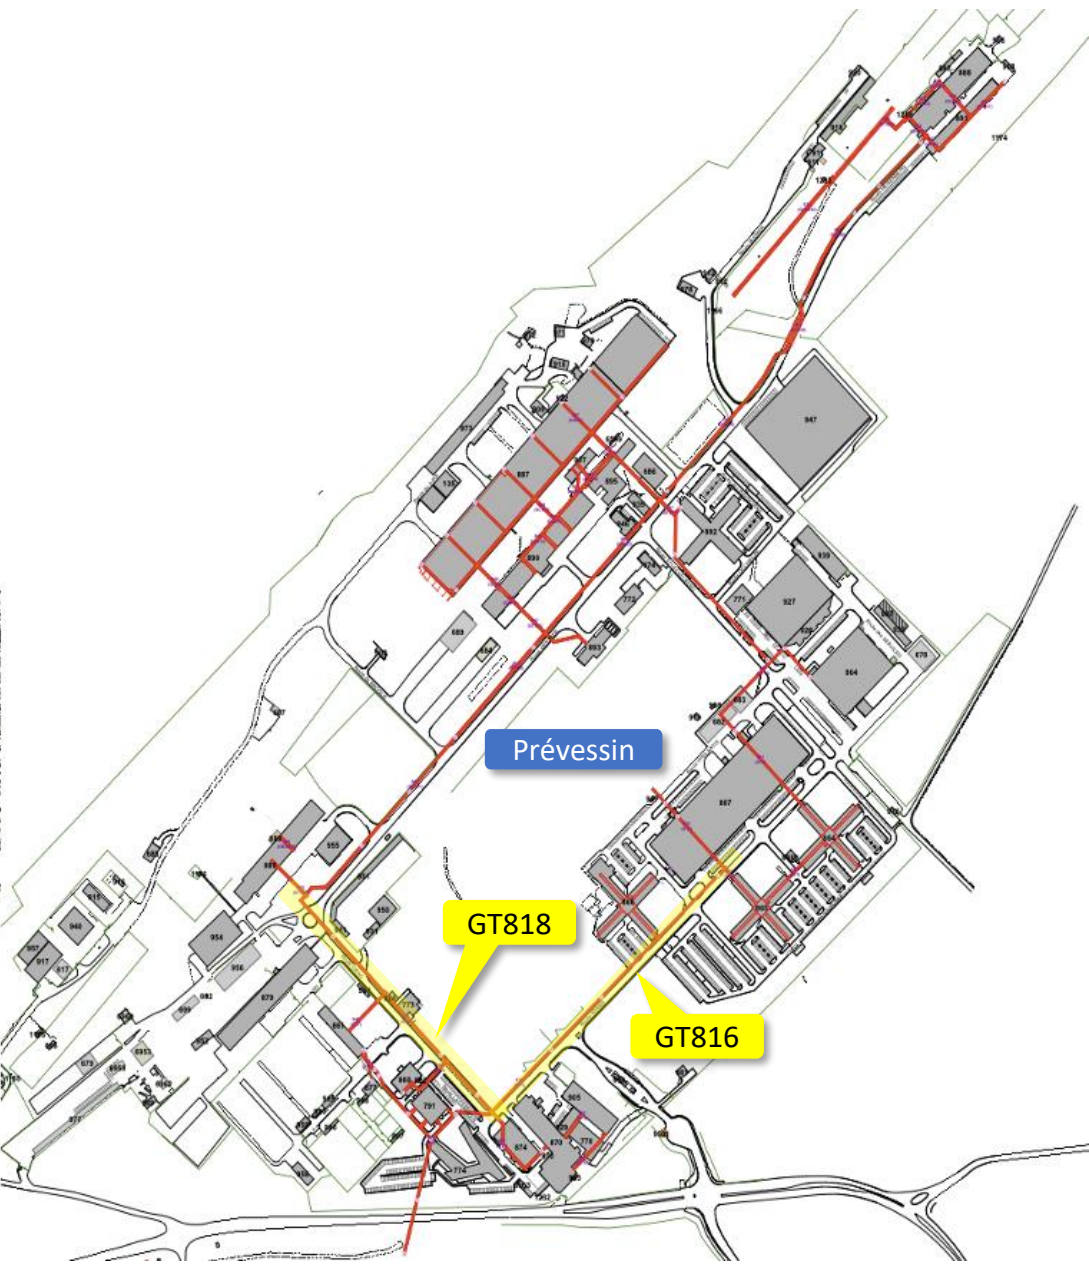

Technical galleries

Sections galleries

Smarteam references: - GT816 : [ST1549263](#)
- GT818 : [ST1481889](#)
- GT835 : [ST1484559](#)

Sites Top view

- Digital mock-up state on 28/04/2022

A-A
Reverse eng. 2022

A-A
2022

A-A
Reverse eng. 2022

A-A
2022

Final
Tertiary CV
pending
2022 model

B-B
Reverse eng. 2022

B-B
2022

Final
Tertiary CV
pending
2022 model