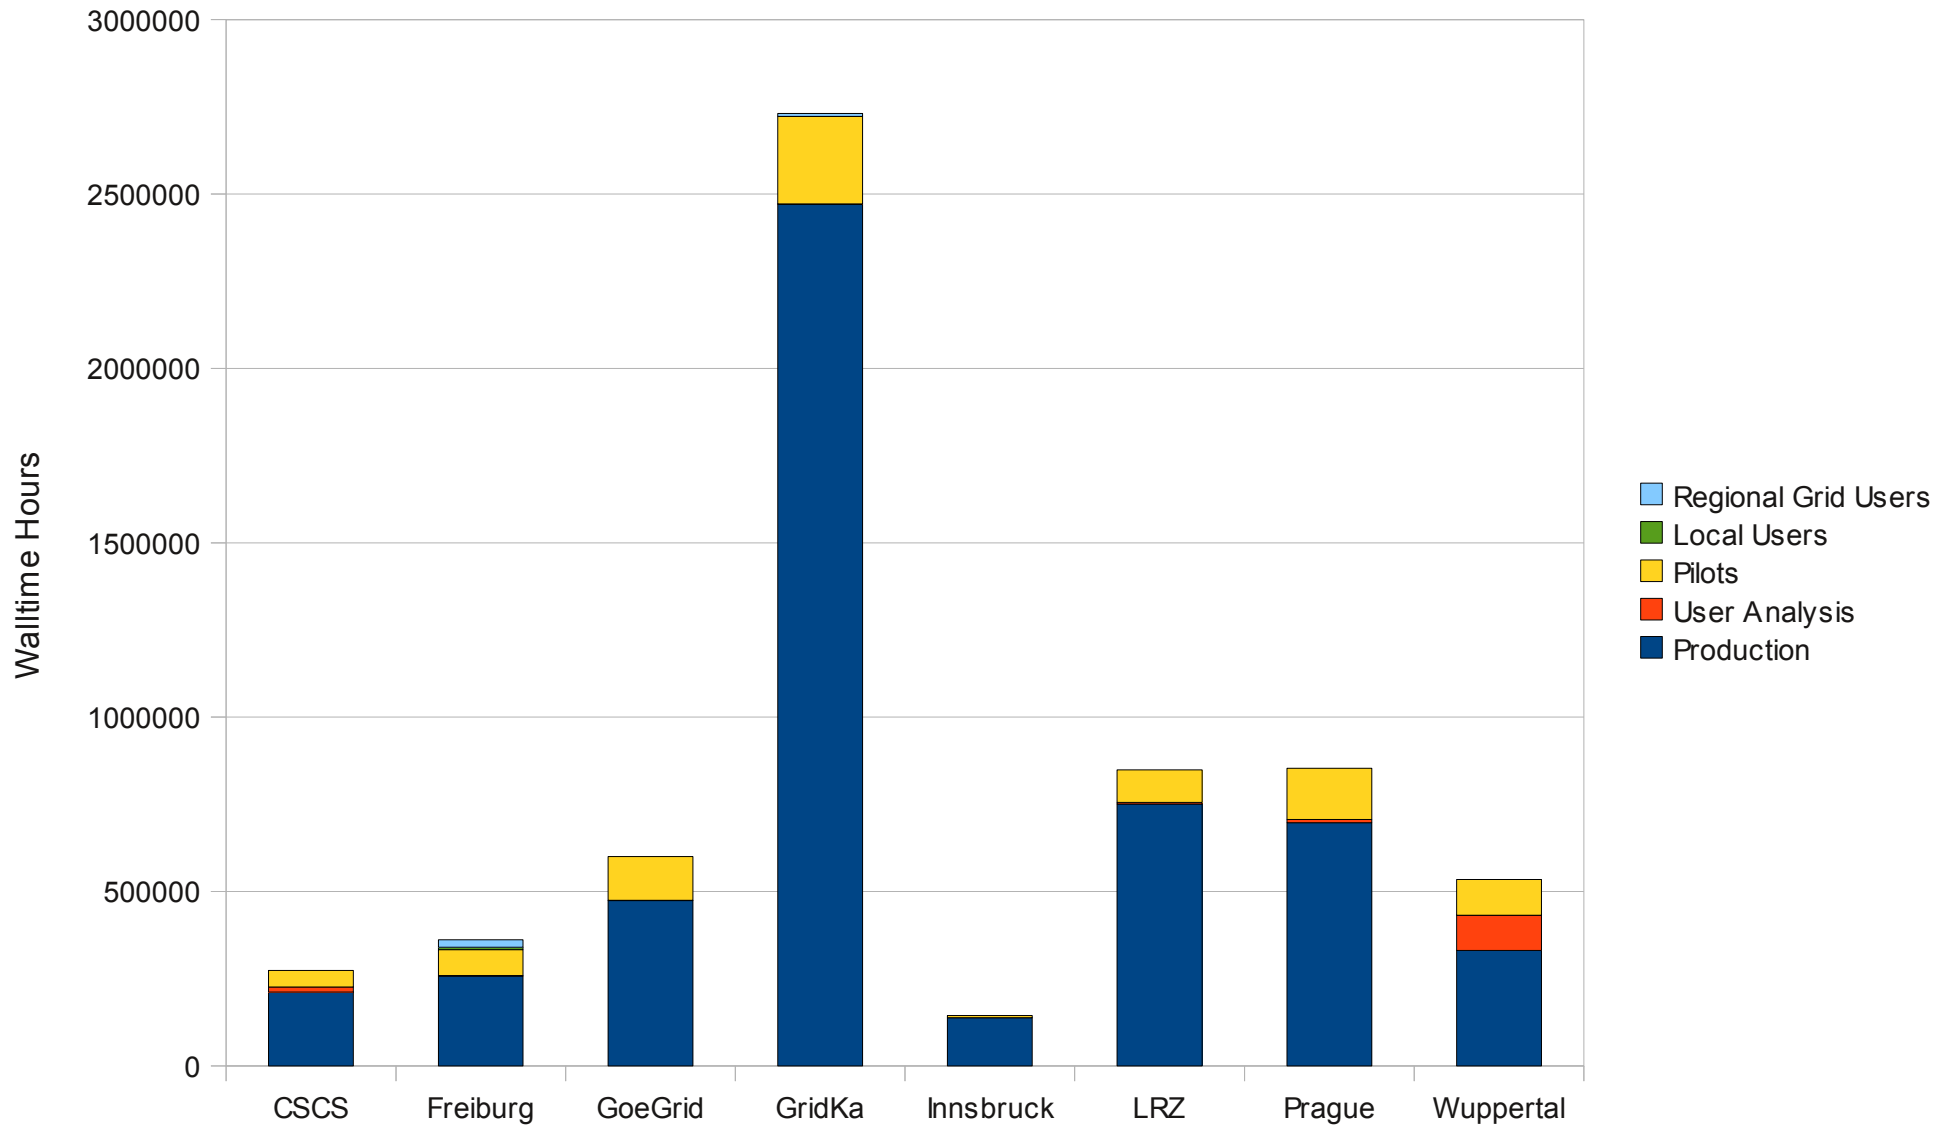

GridKa-Cloud: Tier-2 Overview

Monthly GridKa Cloud Tier1-Tier2 Meeting

12. January 2011

Jan Erik Sundermann
(Albert-Ludwigs-Universität Freiburg)

Overview of Space-Tokens

Site	Space Token (Total / Used in TB)					
	DATA	MC	PROD	GROUP	LOCALGRP	SCRATCH
CSCS-LCG2	140 / 103	95 / 49	10 / 1	40 / 16	10 / 9.5	18 / 9
CYFRONET	80 / 58	55 / 30	11 / 2	55 / 43	11 / 9	11 / 6
DESY-HH	195 / 150	100 / 88	24 / 1	166 / 126	135 / 119	40 / 20
DESY-ZN	185 / 145	118 / 61	5 / 0.5	100 / 45	75 / 70	35 / 25
GOEGRID	122 / 92	80 / 28	6 / 2	38 / 8	70 / 60	30 / 10
HEPHY-UIBK	55 / 15	55 / 0	5 / 0	-	1.1 / 0.4	3 / 1
LRZ-LMU	171 / 148	88 / 37	11 / 1	55 / 27	48 / 22	22 / 17
MPPMU	50 / 39	50 / 35	5 / 1	25 / 18	30 / 21	15 / 7
PRAGUELCG2	86 / 71	75 / 55	5 / 1	54 / 24	25 / 22	11 / 3
PSNC	1 / 0	1 / 0	5 / 0	-	-	1 / 0
DRESDEN	3 / 1	3 / 0	3 / 1	-	2 / 1	2 / 0
UNI-FREIBURG	93 / 72	59 / 47	9 / 0.5	59 / 47	60 / 54	16 / 13
WUPPERTAL	185 / 131	119 / 47	10 / 0	43 / 18	80 / 58	19 / 14

Accounting December 2010

Accounting December 2010

Walltime Hours

	Production	User Analysis	Pilots	Local Users	Regional Grid Users	Total
CSCS	212158	14096	47586			273840
Freiburg	257872	977	74350	7008	21136	361343
GoeGrid	473873	1042	125665			600581
GridKa	2470692	559	251053		8867	2731171
Innsbruck	138180	251	5638			144069
LRZ	751018	4824	93011			848853
Prague	697155	9797	146515			853467
Wuppertal	331458	100154	103017			534629
Total	5332406	131700	846835	7008	30003	6347952
Tier2 Total	2861714	131141	595782	7008	21136	3616781
November 2010	5122411	275041	1236843	33631	57670	6725596
November 2010 Tier2	3017418	203152	953869	33631	57670	4265740