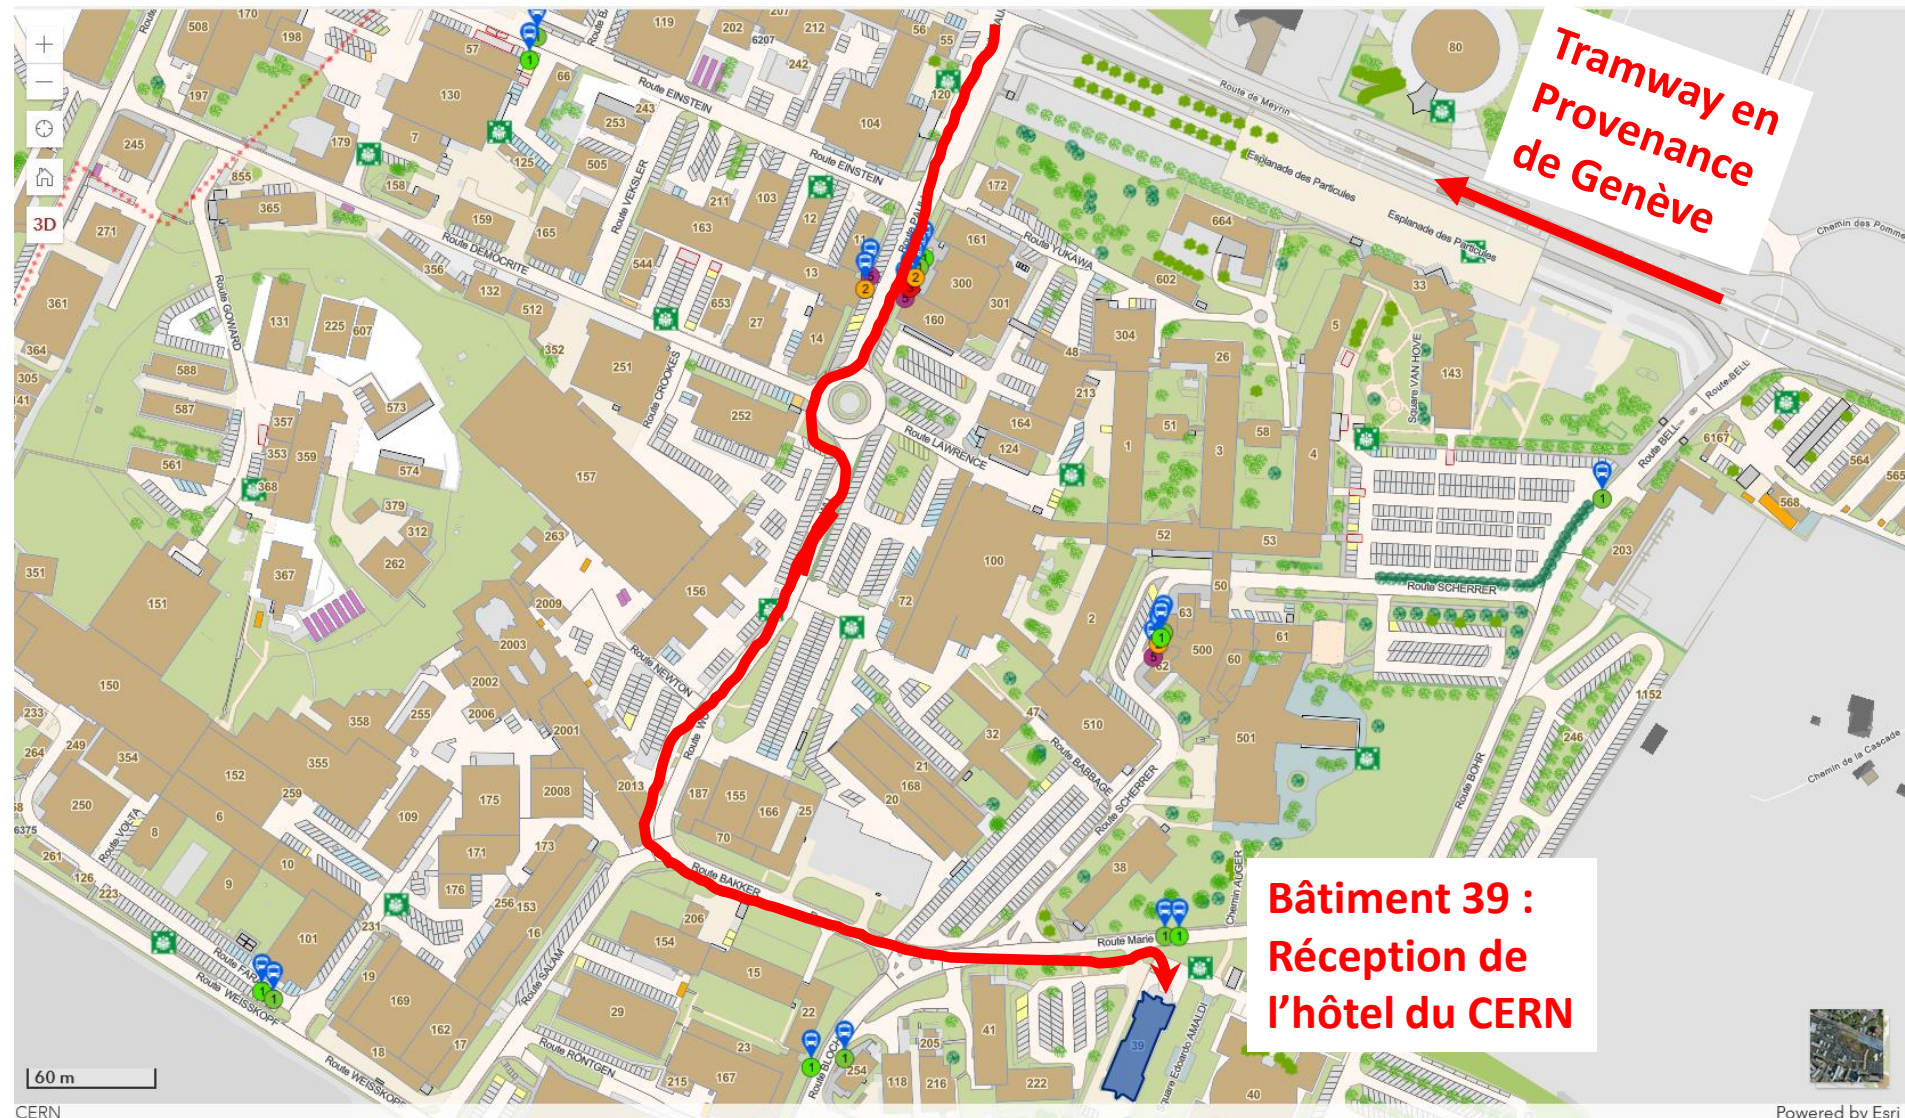

Saint-Genis (France) Douane

**Entrée B
du CERN**

**Tramway en
Provenance
de Genève**

**Bâtiment 39 :
Réception de
l'hôtel du CERN**

Salle du Conseil

Longer le restaurant (à gauche) et le réfectoire (à droite), tourner à gauche ensuite, tout droit, descendre 3-4 marches, avancer sur ~20 mètres, monter par l'escalier de gauche, tourner à droite, aller au fond

Entrer dans le bâtiment 501

Bâtiment 39 : Réception de l'hôtel du CERN

20 m

CERN