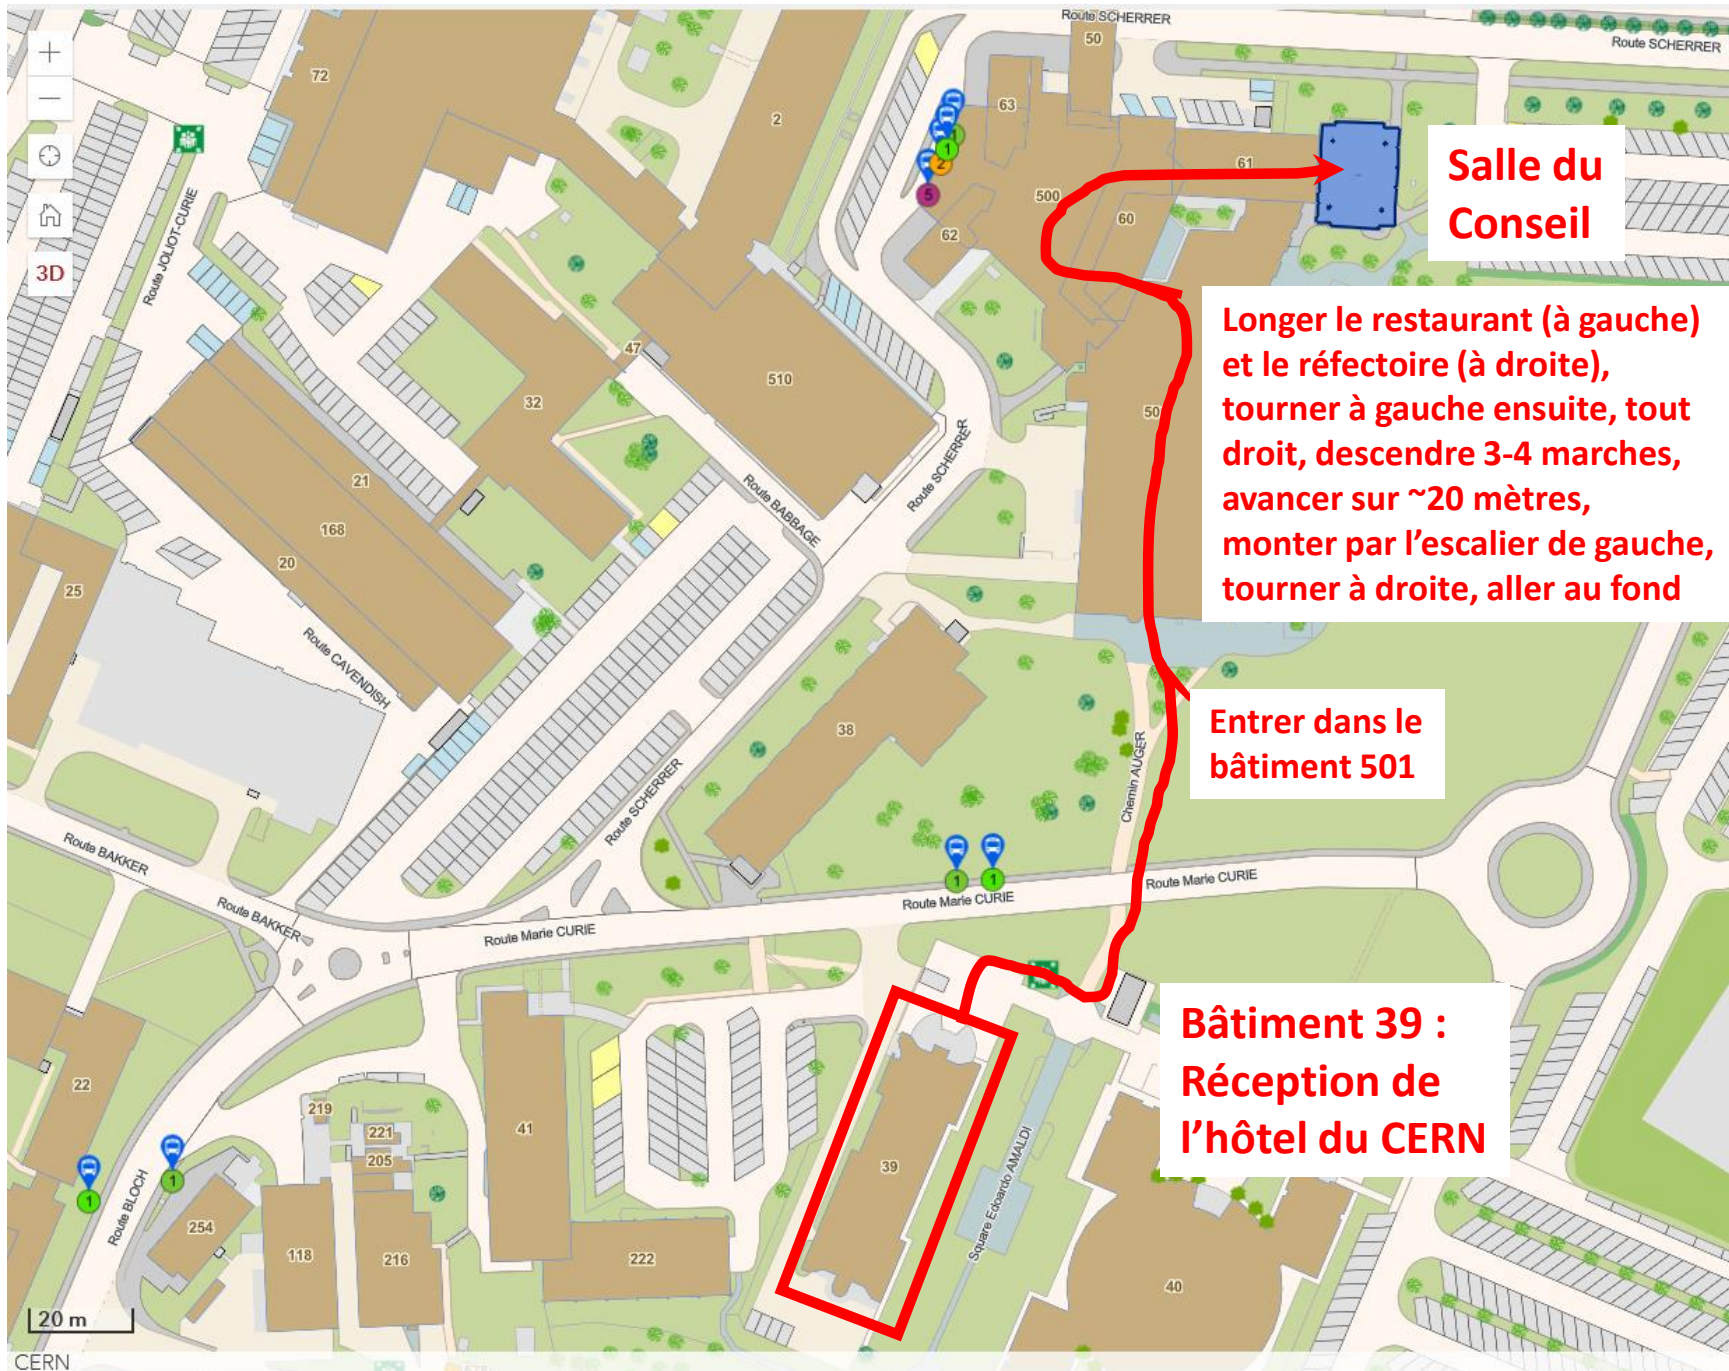

Saint-Genis (France) Douane

**Entrée B
du CERN**

**Tramway en
Provenance
de Genève**

**Bâtiment 39 :
Réception de
l'hôtel du CERN**

Salle du Conseil

Longer le restaurant (à gauche) et le réfectoire (à droite), tourner à gauche ensuite, tout droit, descendre 3-4 marches, avancer sur ~20 mètres, monter par l'escalier de gauche, tourner à droite, aller au fond

Entrer dans le bâtiment 501

Bâtiment 39 : Réception de l'hôtel du CERN

20 m

CERN