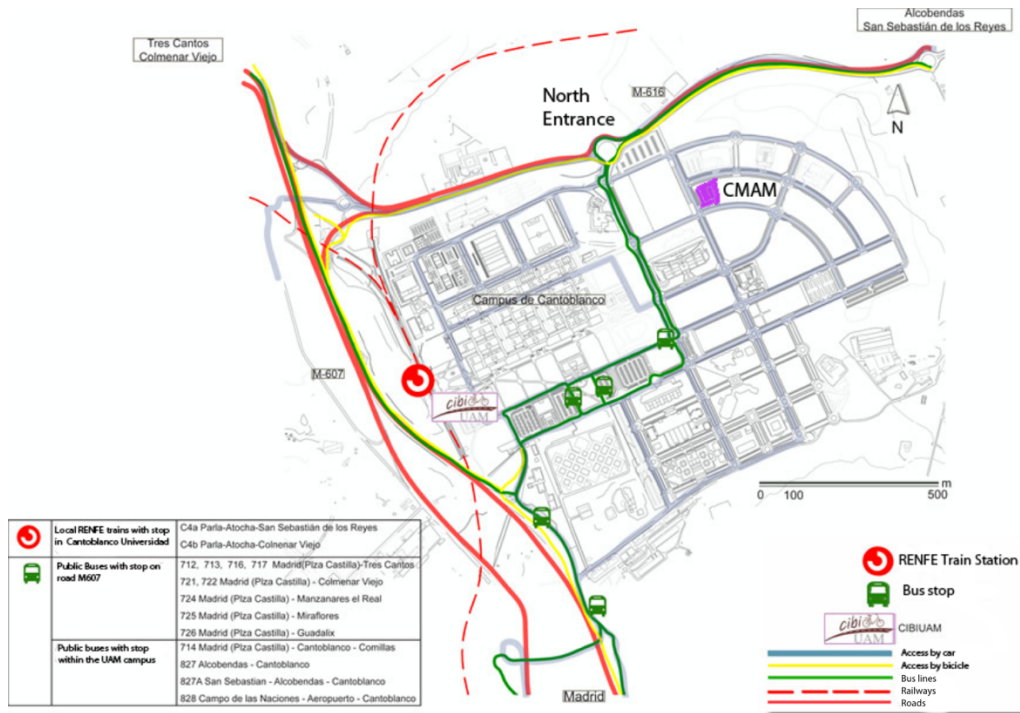

CMAM – Centro de Micro-Análisis de Matertiales

<https://www.cmam.uam.es>

Access to CMAM: <https://www.cmam.uam.es/en/useful-information>

GOOGLE maps: <https://www.google.com/maps/place/Calle+Faraday,+3,+28049+Madrid,+Spain/@40.5462629,-3.6920862,16z/data=!4m5!3m4!1s0xd422b10e4b7ec71:0xb9e2f10a0b170dcf!8m2!3d40.5489043!4d-3.6908953?hl=en-US>

Public transport:

http://www.uam.es/ss/Satellite/en/1234886381474/contenidoFinal/Transportes_de_acceso.htm