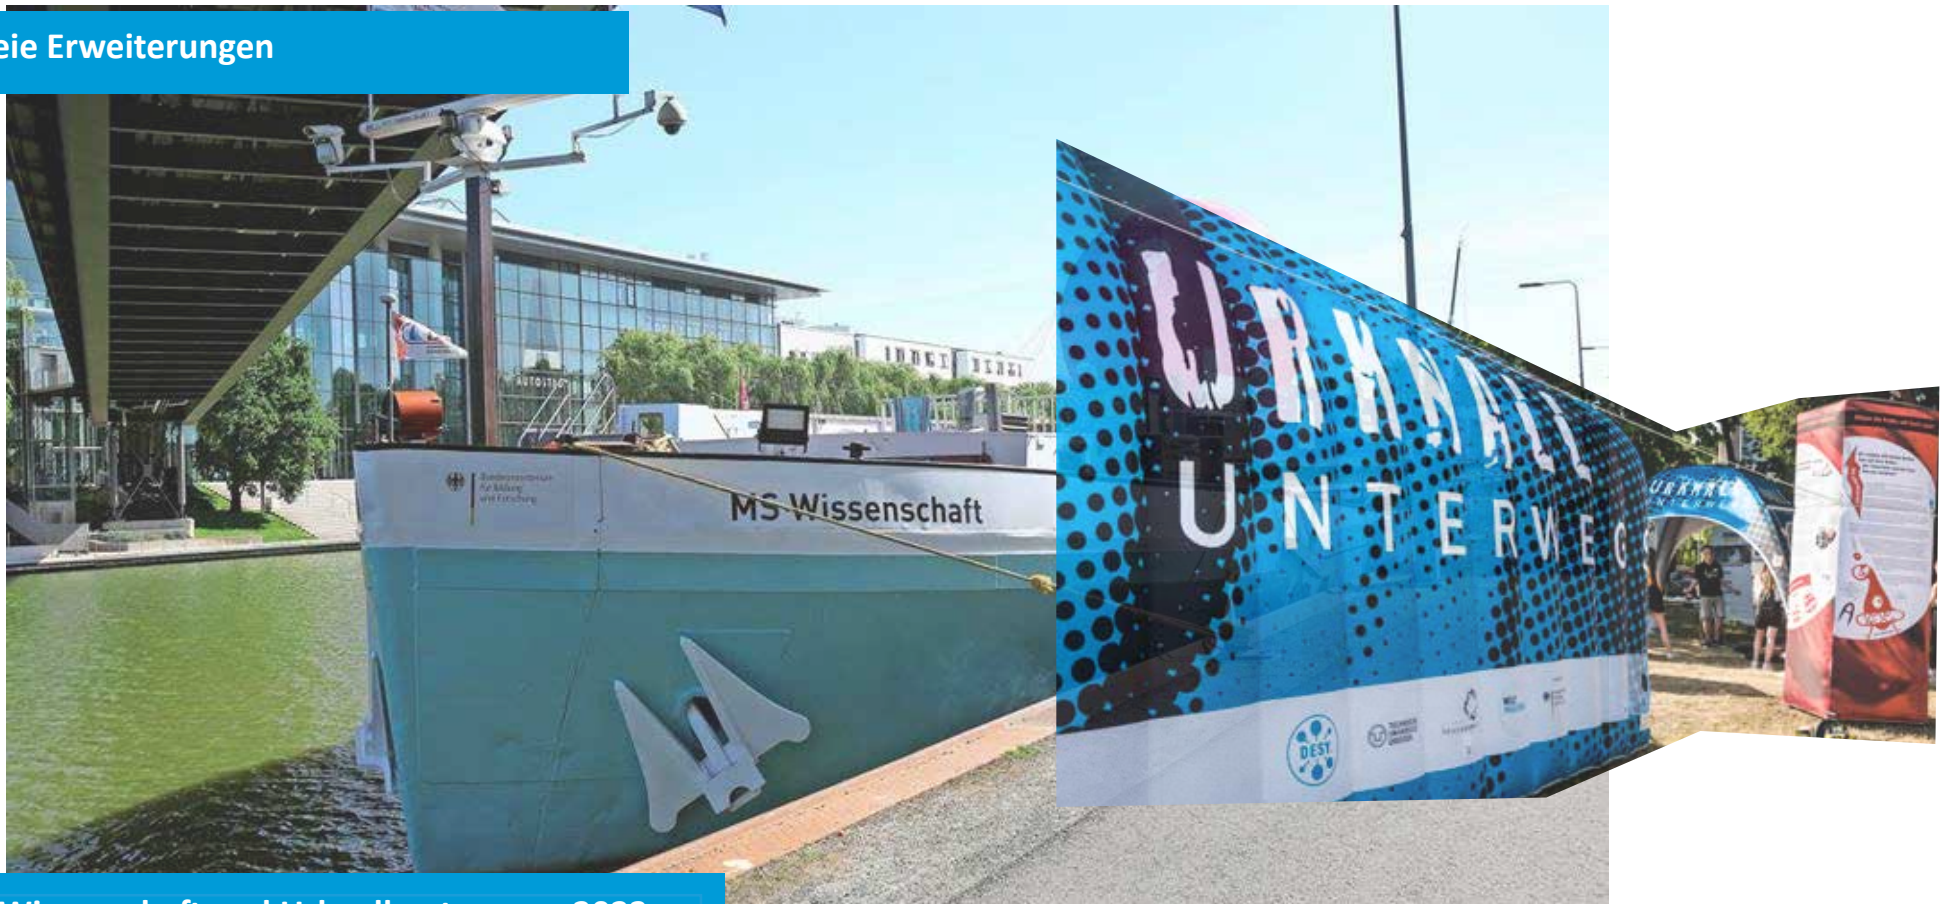

AUSBLICK

Weiterentwicklung digitale Ebene

ggf. zweisprachiger Ausbau (de/eng)

barrierefreie Erweiterungen

MS Wissenschaft und Urknall unterwegs 2023