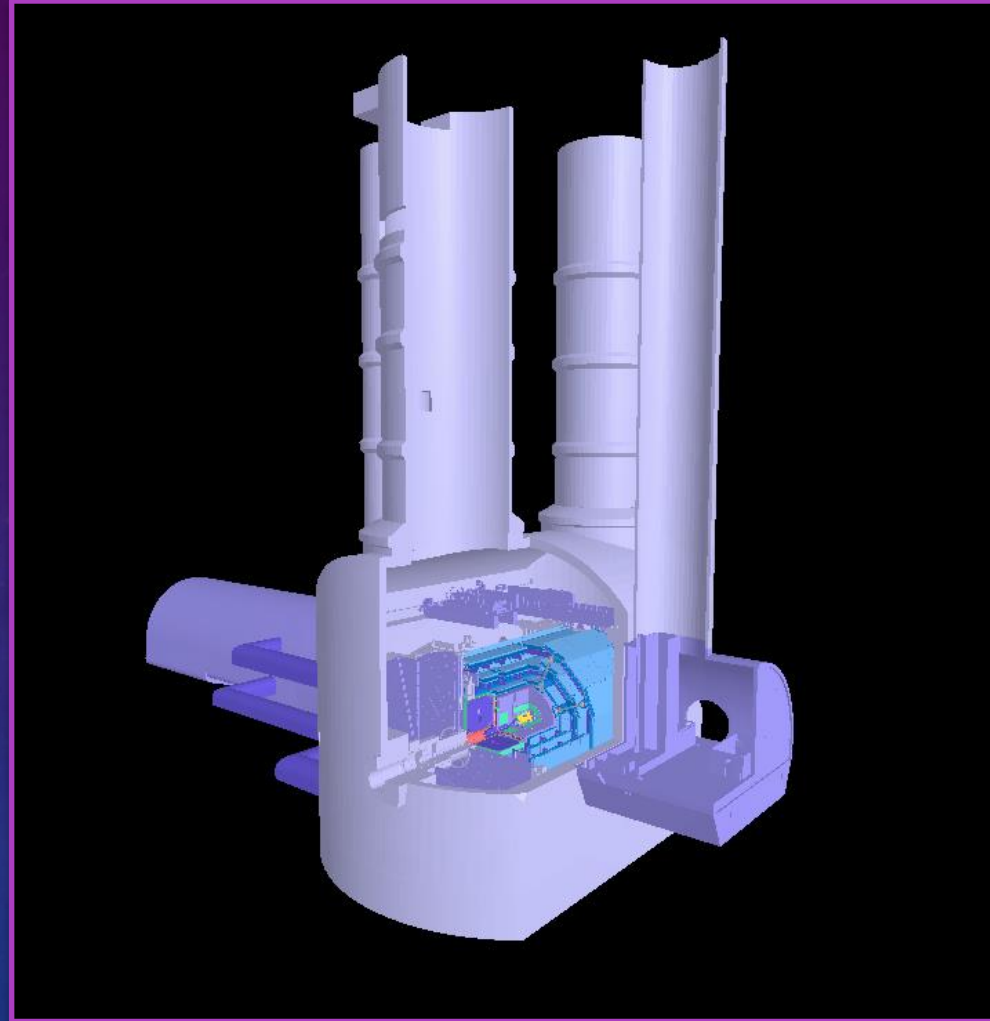

სსიუ

3D მოდელების ჭრების მეთოდები

კოტე ცუცქირიძე

20/12/2022

ჭრების მიზანი:

- ფიზიკური პროცესების ხილვადობის გაუმჯობესება ვიზუალიზაციის აპლიკაციებში .

იმისათვის, რომ დავინახოთ რა არის დეტექტორის შიგნით, ასევე მივაკვიროთ რა ტრეკტორიით გავრცელდა ნაწილაკები, საჭირო არის გეომეტრიის 4 ნაწილად დაჭრა.

- დეტექტორი ჭრების გაკეთებამდე.

- დეტექტორი ერთ-ერთი ჭრის შესრულების შემდეგ.

- გეომეტრიას ვჭრით სიგრძეზე (1/2 ნაწილს).

- გეომეტრიას ვჭრით სიგანეზე (1/2 ნაწილი).

- ვჭრით გეომეტრიის $\frac{1}{4}$ ნაწილს.

- ვჭრით გეომეტრიის 1/8 ნაწილს.

სულ თრეისერ ქორში არის
გაკეთებული 81 გეომეტრია,
თითოეულ მადგანზე
გაკეთებული არის ოთხ-თხი ჭრა.
ჯამში არის 324 მოდელი.

3D მოდელების ჭრების მეთოდები

Access-Platforms-Even-Sectors.glb	Task100	1 month ago
Access-Platforms-Odd-Sectors-cut1.glb	Task100	1 month ago
Access-Platforms-Odd-Sectors-cut2.glb	Task100	1 month ago
Access-Platforms-Odd-Sectors-cut3.glb	Task100	1 month ago
Access-Platforms-Odd-Sectors-cut4.glb	Task100	1 month ago
Access-Platforms-Odd-Sectors.glb	Task100	1 month ago
Barrel-Toroid-cut1.glb	updated changes v4	10 months ago
Barrel-Toroid-cut2.glb	updated changes v4	10 months ago
Barrel-Toroid-cut3.glb	ierarqia v2. waishala mobile folderi, sheiqmna doc foleri s...	10 months ago
Barrel-Toroid-cut4.glb	updated changes v4	10 months ago
Barrel-Toroid.glb	updated changes v4	10 months ago
Beam-cut1.glb	updated changes v4	10 months ago
Beam-cut2.glb	updated changes v4	10 months ago
Beam-cut3.glb	updated changes v4	10 months ago
Beam-cut4.glb	updated changes v4	10 months ago
Beam.glb	updated changes v4	10 months ago
Cavern-HO-SideA-cut1.glb	updated changes v4	10 months ago
Cavern-HO-SideA-cut2.glb	updated changes v4	10 months ago
Cavern-HO-SideA-cut3.glb	updated changes v4	10 months ago
Cavern-HO-SideA-cut4.glb	updated changes v4	10 months ago
Cavern-HO-SideA.glb	ierarqia v2. waishala mobile folderi, sheiqmna doc foleri s...	10 months ago