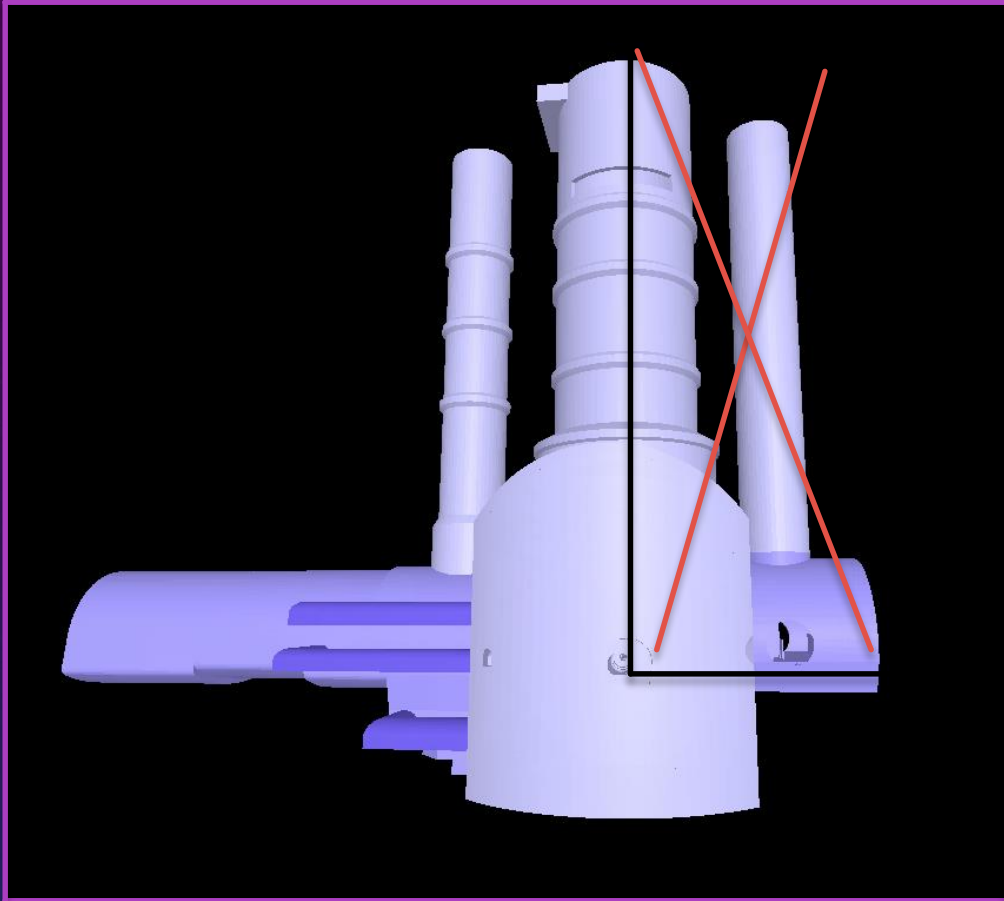

სსიუ

3D მოდელების ჭრების მეთოდები

კოტე ცუცქირიძე

20/12/2022

ჭრების მიზანი:

- ფიზიკური პროცესების ხილვადობის გაუმჯობესება ვიზუალიზაციის აპლიკაციებში .

იმისათვის, რომ დავინახოთ რა არის დეტექტორის შიგნით, ასევე მივაკვიროთ რა ტრეკტორიით გავრცელდა ნაწილაკები, საჭირო არის გეომეტრიის 4 ნაწილად დაჭრა.

- დეტექტორი ჭრების გაკეთებამდე.

- დეტექტორი ერთ-ერთი ჭრის შესრულების შემდეგ.

- გეომეტრიას ვჭრით სიგრძეზე (1/2 ნაწილს).

- გეომეტრიას ვჭრით სიგანეზე (1/2 ნაწილი).

- ვჭრით გეომეტრიის $\frac{1}{4}$ ნაწილს.

- ვჭრით გეომეტრიის 1/8 ნაწილს.

სულ თრეისერ ქორში არის
გაკეთებული 81 გეომეტრია,
თითოეულ მადგანზე
გაკეთებული არის ოთხ-თხი ჭრა.
ჯამში არის 324 მოდელი.

3D მოდელების ჭრების მეთოდები

Access-Platforms-Even-Sectors.glb	Task100	1 month ago
Access-Platforms-Odd-Sectors-cut1.glb	Task100	1 month ago
Access-Platforms-Odd-Sectors-cut2.glb	Task100	1 month ago
Access-Platforms-Odd-Sectors-cut3.glb	Task100	1 month ago
Access-Platforms-Odd-Sectors-cut4.glb	Task100	1 month ago
Access-Platforms-Odd-Sectors.glb	Task100	1 month ago
Barrel-Toroid-cut1.glb	updated changes v4	10 months ago
Barrel-Toroid-cut2.glb	updated changes v4	10 months ago
Barrel-Toroid-cut3.glb	ierarqia v2. waishala mobile folderi, sheiqmna doc foleri s...	10 months ago
Barrel-Toroid-cut4.glb	updated changes v4	10 months ago
Barrel-Toroid.glb	updated changes v4	10 months ago
Beam-cut1.glb	updated changes v4	10 months ago
Beam-cut2.glb	updated changes v4	10 months ago
Beam-cut3.glb	updated changes v4	10 months ago
Beam-cut4.glb	updated changes v4	10 months ago
Beam.glb	updated changes v4	10 months ago
Cavern-HO-SideA-cut1.glb	updated changes v4	10 months ago
Cavern-HO-SideA-cut2.glb	updated changes v4	10 months ago
Cavern-HO-SideA-cut3.glb	updated changes v4	10 months ago
Cavern-HO-SideA-cut4.glb	updated changes v4	10 months ago
Cavern-HO-SideA.glb	ierarqia v2. waishala mobile folderi, sheiqmna doc foleri s...	10 months ago