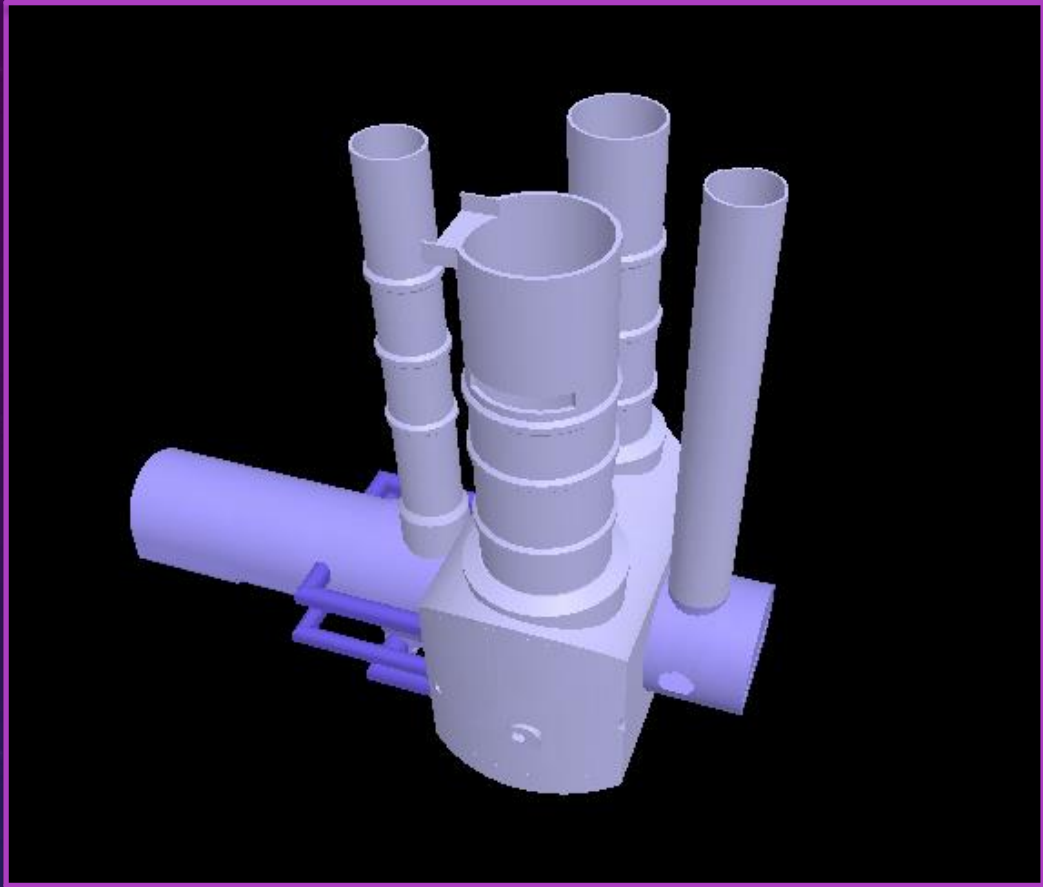

The logo of the State University of Georgia (სსიუ) is displayed in white text on a blue square background. The background of the slide features a dark blue gradient with faint, light blue circular patterns and a vertical color bar on the right side transitioning from blue to green.

სსიუ

3D მოდელების ჭრების მეთოდები

კოტე ცუცქირიძე

20/12/2022

ჭრების მიზანი:

- ფიზიკური პროცესების ხილვადობის გაუმჯობესება ვიზუალიზაციის აპლიკაციებში .

იმისათვის, რომ დავინახოთ რა არის დეტექტორის შიგნით, ასევე მივაკვიროთ რა ტრეკტორიით გავრცელდა ნაწილაკები, საჭირო არის გეომეტრიის 4 ნაწილად დაჭრა.

- დეტექტორი ჭრების გაკეთებამდე.

- დეტექტორი ერთ-ერთი ჭრის შესრულების შემდეგ.

- გეომეტრიას ვჭრით სიგრძეზე (1/2 ნაწილს).

- გეომეტრიას ვჭრით სიგანეზე (1/2 ნაწილი).

- ვჭრით გეომეტრიის $\frac{1}{4}$ ნაწილს.

- ვჭრით გეომეტრიის 1/8 ნაწილს.