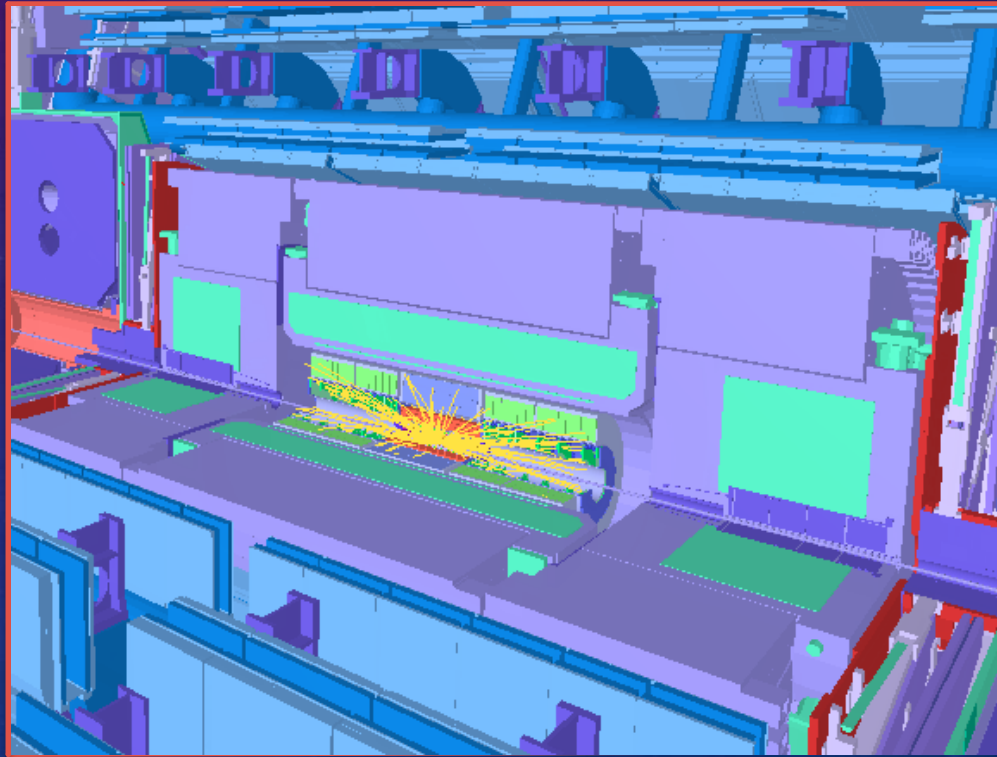

The logo of the State University of Georgia (სსიუ) is displayed in white text on a blue square background. The background of the slide features a dark blue gradient with faint, light blue circular patterns and a vertical color bar on the right side transitioning from blue to green.

სსიუ

3D მოდელების ჭრების მეთოდები

კოტე ცუცქირიძე

20/12/2022

ჭრების მიზანი:

- ფიზიკური პროცესების ხილვადობის გაუმჯობესება ვიზუალიზაციის აპლიკაციებში .

იმისათვის, რომ დავინახოთ რა არის დეტექტორის შიგნით, ასევე მივაკვიროთ რა ტრეკტორიით გავრცელდა ნაწილაკები, საჭირო არის გეომეტრიის 4 ნაწილად დაჭრა.

- დეტექტორი ჭრების გაკეთებამდე.

- დეტექტორი ერთ-ერთი ჭრის შესრულების შემდეგ.

- გეომეტრიას ვჭრით სიგრძეზე (1/2 ნაწილს).

- გეომეტრიას ვჭრით სიგანეზე (1/2 ნაწილი).

- ვჭრით გეომეტრიის $\frac{1}{4}$ ნაწილს.

- ვჭრით გეომეტრიის 1/8 ნაწილს.