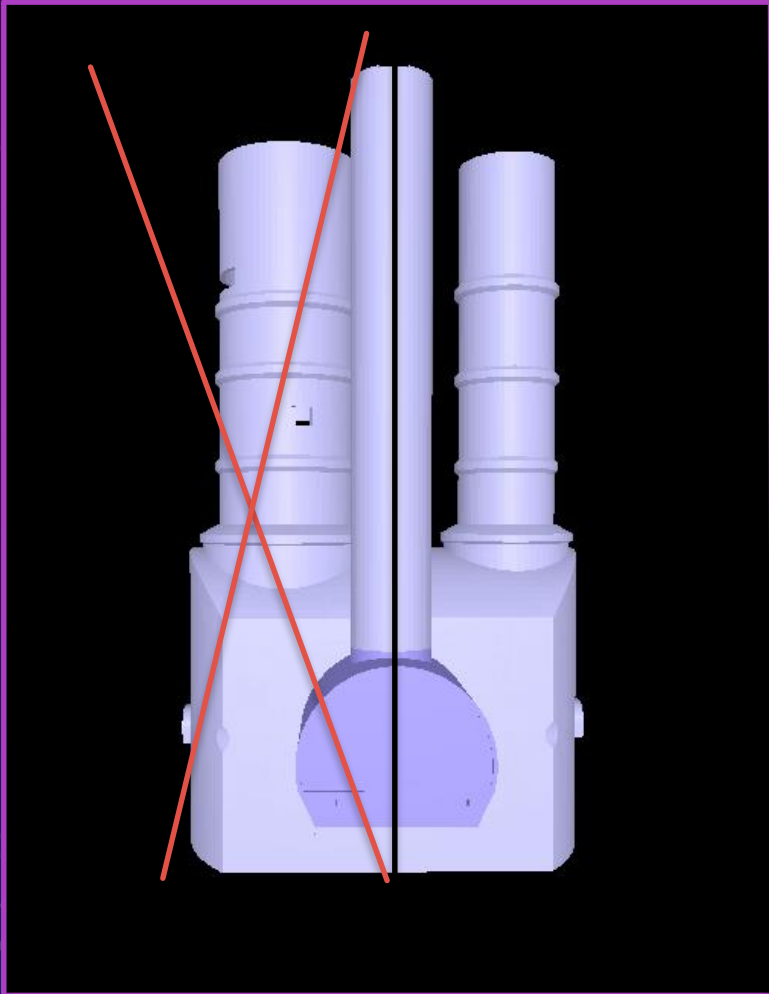

The logo of the State University of Georgia (სსიუ) is displayed in white text on a blue square background. The background of the slide features a dark blue gradient with faint, light blue circular patterns and a vertical color bar on the right side transitioning from blue to green.

სსიუ

3D მოდელების ჭრების მეთოდები

კოტე ცუცქირიძე

20/12/2022

ჭრების მიზანი:

- ფიზიკური პროცესების ხილვადობის გაუმჯობესება ვიზუალიზაციის აპლიკაციებში .

იმისათვის, რომ დავინახოთ რა არის დეტექტორის შიგნით, ასევე მივაკვიროთ რა ტრეკტორიით გავრცელდა ნაწილაკები, საჭირო არის გეომეტრიის 4 ნაწილად დაჭრა.

- დეტექტორი ჭრების გაკეთებამდე.

- დეტექტორი ერთ-ერთი ჭრის შესრულების შემდეგ.

- გეომეტრიას ვჭრით სიგრძეზე (1/2 ნაწილს).

- გეომეტრიას ვჭრით სიგანეზე (1/2 ნაწილი).

- ვჭრით გეომეტრიის $\frac{1}{4}$ ნაწილს.

- ვჭრით გეომეტრიის 1/8 ნაწილს.