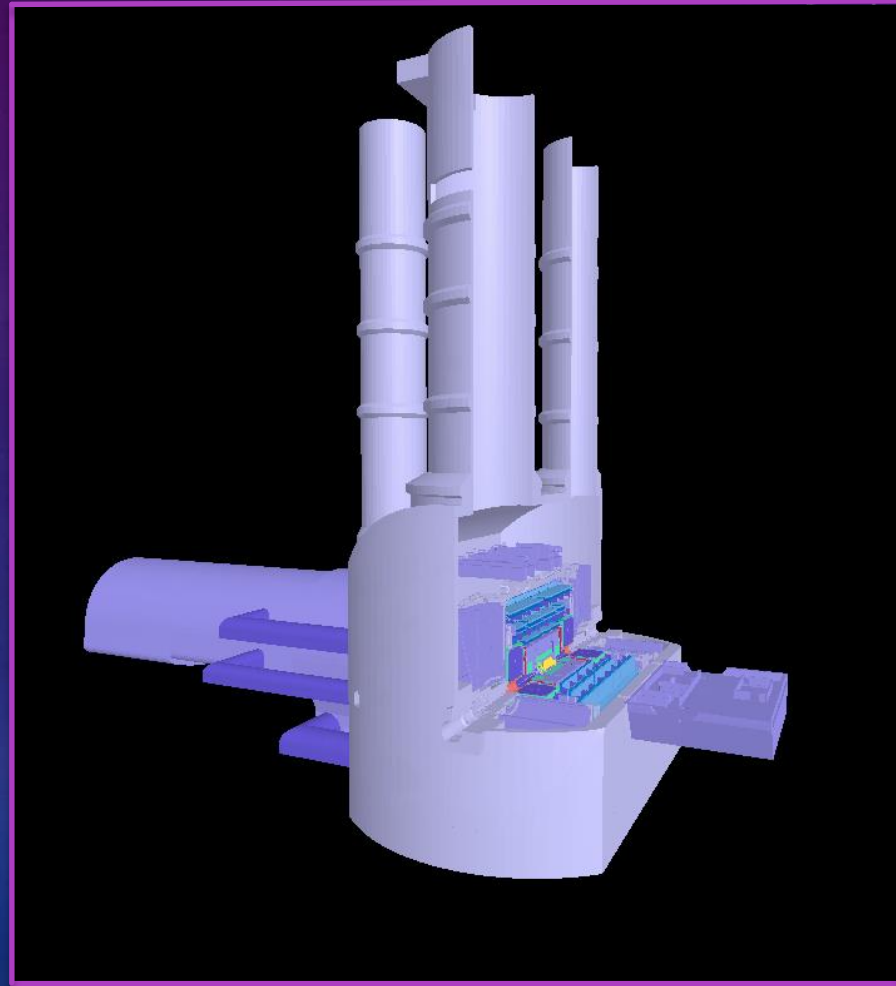

სსიუ

3D მოდელების ჭრების მეთოდები

კოტე ცუცქირიძე

20/12/2022

ჭრების მიზანი:

- ფიზიკური პროცესების ხილვადობის გაუმჯობესება ვიზუალიზაციის აპლიკაციებში .

იმისათვის, რომ დავინახოთ რა არის დეტექტორის შიგნით, ასევე მივაკვიროთ რა ტრეკტორიით გავრცელდა ნაწილაკები, საჭირო არის გეომეტრიის 4 ნაწილად დაჭრა.

- დეტექტორი ჭრების გაკეთებამდე.

- დეტექტორი ერთ-ერთი ჭრის შესრულების შემდეგ.

- გეომეტრიას ვჭრით სიგრძეზე (1/2 ნაწილს).

- გეომეტრიას ვჭრით სიგანეზე (1/2 ნაწილი).

- ვჭრით გეომეტრიის $\frac{1}{4}$ ნაწილს.

- ვჭრით გეომეტრიის 1/8 ნაწილს.