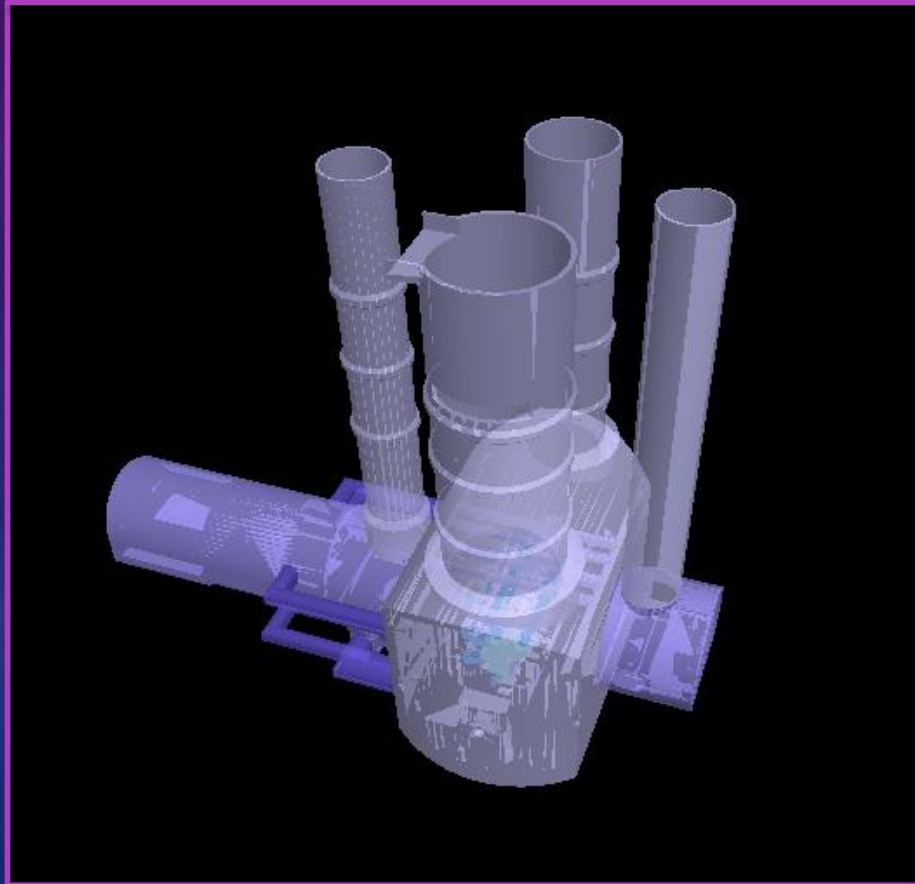

The logo of the State University of Georgia (სსიუ) is displayed in white text on a blue square background. The background of the slide features a dark blue gradient with faint, light blue circular patterns and a vertical color bar on the right side transitioning from blue to green.

სსიუ

3D მოდელების ჭრების მეთოდები

კოტე ცუცქირიძე

20/12/2022

ჭრების მიზანი:

- ფიზიკური პროცესების ხილვადობის გაუმჯობესება ვიზუალიზაციის აპლიკაციებში .

იმისათვის, რომ დავინახოთ რა არის დეტექტორის შიგნით, ასევე მივაკვიროთ რა ტრეკტორიით გავრცელდა ნაწილაკები, საჭირო არის გეომეტრიის 4 ნაწილად დაჭრა.

- დეტექტორი ჭრების გაკეთებამდე.

- დეტექტორი ერთ-ერთი ჭრის შესრულების შემდეგ.

- გეომეტრიას ვჭრით სიგრძეზე (1/2 ნაწილს).

- გეომეტრიას ვჭრით სიგანეზე (1/2 ნაწილი).

- ვჭრით გეომეტრიის $\frac{1}{4}$ ნაწილს.

- ვჭრით გეომეტრიის 1/8 ნაწილს.