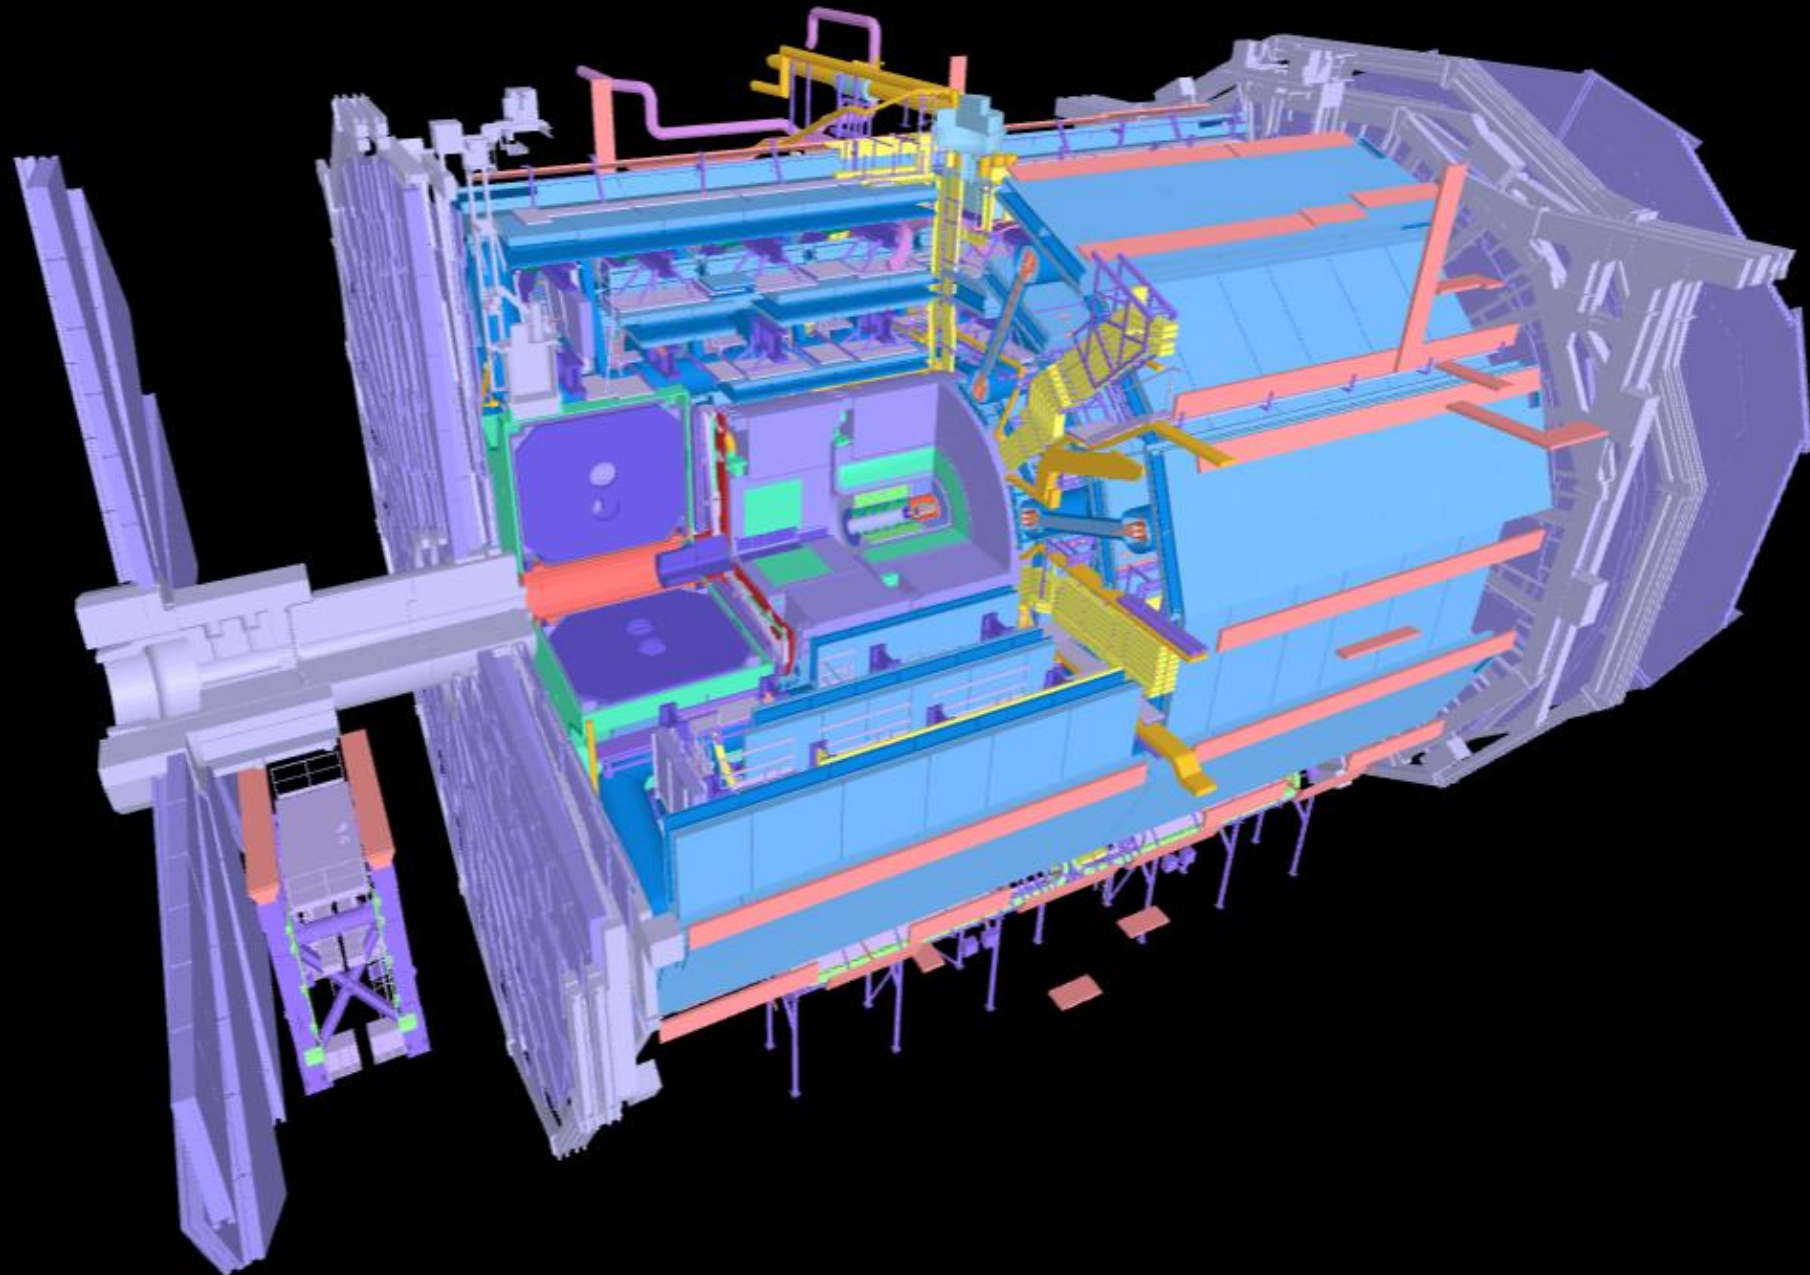

სსიუ

3D მოდელების ჭრების მეთოდები

კოტე ცუცქირიძე

20/12/2022

ჭრების მიზანი:

- ფიზიკური პროცესების ხილვადობის გაუმჯობესება ვიზუალიზაციის აპლიკაციებში .

იმისათვის, რომ დავინახოთ რა არის დეტექტორის შიგნით, ასევე მივაკვიროთ რა ტრეკტორიით გავრცელდა ნაწილაკები, საჭირო არის გეომეტრიის 4 ნაწილად დაჭრა.

- დეტექტორი ჭრების გაკეთებამდე.

- დეტექტორი ერთ-ერთი ჭრის შესრულების შემდეგ.

- გეომეტრიას ვჭრით სიგრძეზე (1/2 ნაწილს).

- გეომეტრიას ვჭრით სიგანეზე (1/2 ნაწილი).

- ვჭრით გეომეტრიის $\frac{1}{4}$ ნაწილს.

- ვჭრით გეომეტრიის 1/8 ნაწილს.

სულ თრეისერ ქორში არის
გაკეთებული 81 გეომეტრია,
თითოეულ მადგანზე
გაკეთებული არის ოთხ-თხი ჭრა.
ჯამში არის 324 მოდელი.

3D მოდელების ჭრების მეთოდები

Access-Platforms-Even-Sectors.glb	Task100	1 month ago
Access-Platforms-Odd-Sectors-cut1.glb	Task100	1 month ago
Access-Platforms-Odd-Sectors-cut2.glb	Task100	1 month ago
Access-Platforms-Odd-Sectors-cut3.glb	Task100	1 month ago
Access-Platforms-Odd-Sectors-cut4.glb	Task100	1 month ago
Access-Platforms-Odd-Sectors.glb	Task100	1 month ago
Barrel-Toroid-cut1.glb	updated changes v4	10 months ago
Barrel-Toroid-cut2.glb	updated changes v4	10 months ago
Barrel-Toroid-cut3.glb	ierarqia v2. waishala mobile folderi, sheiqmna doc foleri s...	10 months ago
Barrel-Toroid-cut4.glb	updated changes v4	10 months ago
Barrel-Toroid.glb	updated changes v4	10 months ago
Beam-cut1.glb	updated changes v4	10 months ago
Beam-cut2.glb	updated changes v4	10 months ago
Beam-cut3.glb	updated changes v4	10 months ago
Beam-cut4.glb	updated changes v4	10 months ago
Beam.glb	updated changes v4	10 months ago
Cavern-HO-SideA-cut1.glb	updated changes v4	10 months ago
Cavern-HO-SideA-cut2.glb	updated changes v4	10 months ago
Cavern-HO-SideA-cut3.glb	updated changes v4	10 months ago
Cavern-HO-SideA-cut4.glb	updated changes v4	10 months ago
Cavern-HO-SideA.glb	ierarqia v2. waishala mobile folderi, sheiqmna doc foleri s...	10 months ago