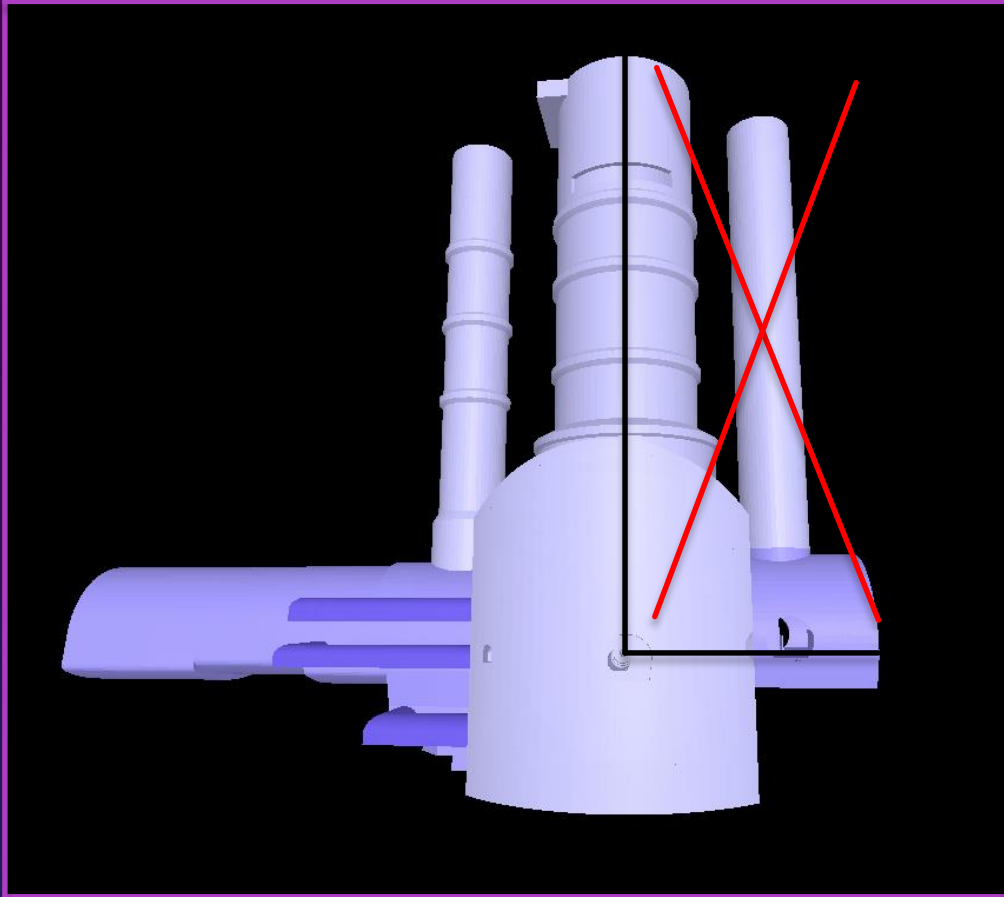

სსიუ

3D მოდელების ჭრების მეთოდები

კოტე ცუცქირიძე

20/12/2022

ჭრების მიზანი:

- ფიზიკური პროცესების ხილვადობის გაუმჯობესება ვიზუალიზაციის აპლიკაციებში .

იმისათვის, რომ დავინახოთ რა არის დეტექტორის შიგნით, ასევე მივაკვიროთ რა ტრეკტორიით გავრცელდა ნაწილაკები, საჭირო არის გეომეტრიის 4 ნაწილად დაჭრა.

- დეტექტორი ჭრების გაკეთებამდე.

- დეტექტორი ერთ-ერთი ჭრის შესრულების შემდეგ.

- გეომეტრიას ვჭრით სიგრძეზე (1/2 ნაწილს).

- გეომეტრიას ვჭრით სიგანეზე (1/2 ნაწილი).

- ვჭრით გეომეტრიის $\frac{1}{4}$ ნაწილს.

- ვჭრით გეომეტრიის 1/8 ნაწილს.