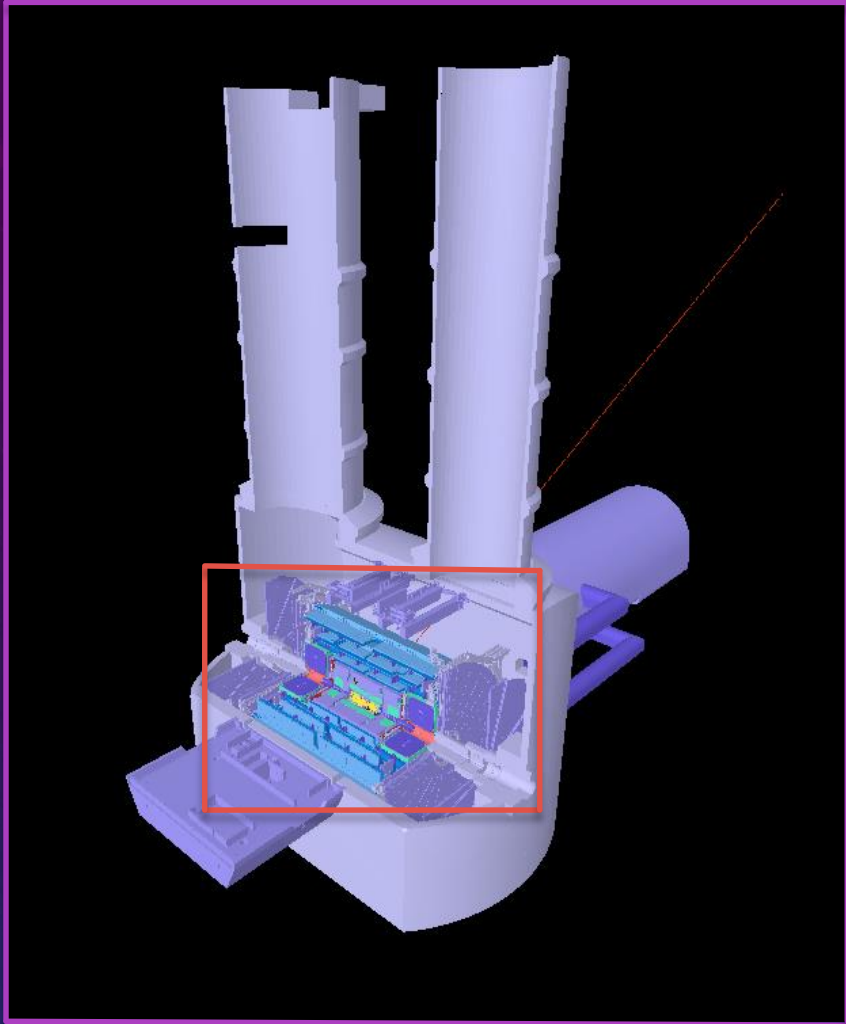

სსიუ

3D მოდელების ჭრების მეთოდები

კოტე ცუცქირიძე

20/12/2022

ჭრების მიზანი:

- ფიზიკური პროცესების ხილვადობის გაუმჯობესება ვიზუალიზაციის აპლიკაციებში .

იმისათვის, რომ დავინახოთ რა არის დეტექტორის შიგნით, ასევე მივაკვიროთ რა ტრეკტორიით გავრცელდა ნაწილაკები, საჭირო არის გეომეტრიის 4 ნაწილად დაჭრა.

- დეტექტორი ჭრების გაკეთებამდე.

- დეტექტორი ერთ-ერთი ჭრის შესრულების შემდეგ.

- გეომეტრიას ვჭრით სიგრძეზე (1/2 ნაწილს).

- გეომეტრიას ვჭრით სიგანეზე (1/2 ნაწილი).

- ვჭრით გეომეტრიის $\frac{1}{4}$ ნაწილს.

- ვჭრით გეომეტრიის 1/8 ნაწილს.

სულ თრეისერ ქორში არის
გაკეთებული 81 გეომეტრია,
თითოეულ მადგანზე
გაკეთებული არის ოთხ-თხი ჭრა.
ჯამში არის 324 მოდელი.

3D მოდელების ჭრების მეთოდები

Access-Platforms-Even-Sectors.glb	Task100	1 month ago
Access-Platforms-Odd-Sectors-cut1.glb	Task100	1 month ago
Access-Platforms-Odd-Sectors-cut2.glb	Task100	1 month ago
Access-Platforms-Odd-Sectors-cut3.glb	Task100	1 month ago
Access-Platforms-Odd-Sectors-cut4.glb	Task100	1 month ago
Access-Platforms-Odd-Sectors.glb	Task100	1 month ago
Barrel-Toroid-cut1.glb	updated changes v4	10 months ago
Barrel-Toroid-cut2.glb	updated changes v4	10 months ago
Barrel-Toroid-cut3.glb	ierarqia v2. waishala mobile folderi, sheiqmna doc foleri s...	10 months ago
Barrel-Toroid-cut4.glb	updated changes v4	10 months ago
Barrel-Toroid.glb	updated changes v4	10 months ago
Beam-cut1.glb	updated changes v4	10 months ago
Beam-cut2.glb	updated changes v4	10 months ago
Beam-cut3.glb	updated changes v4	10 months ago
Beam-cut4.glb	updated changes v4	10 months ago
Beam.glb	updated changes v4	10 months ago
Cavern-HO-SideA-cut1.glb	updated changes v4	10 months ago
Cavern-HO-SideA-cut2.glb	updated changes v4	10 months ago
Cavern-HO-SideA-cut3.glb	updated changes v4	10 months ago
Cavern-HO-SideA-cut4.glb	updated changes v4	10 months ago
Cavern-HO-SideA.glb	ierarqia v2. waishala mobile folderi, sheiqmna doc foleri s...	10 months ago