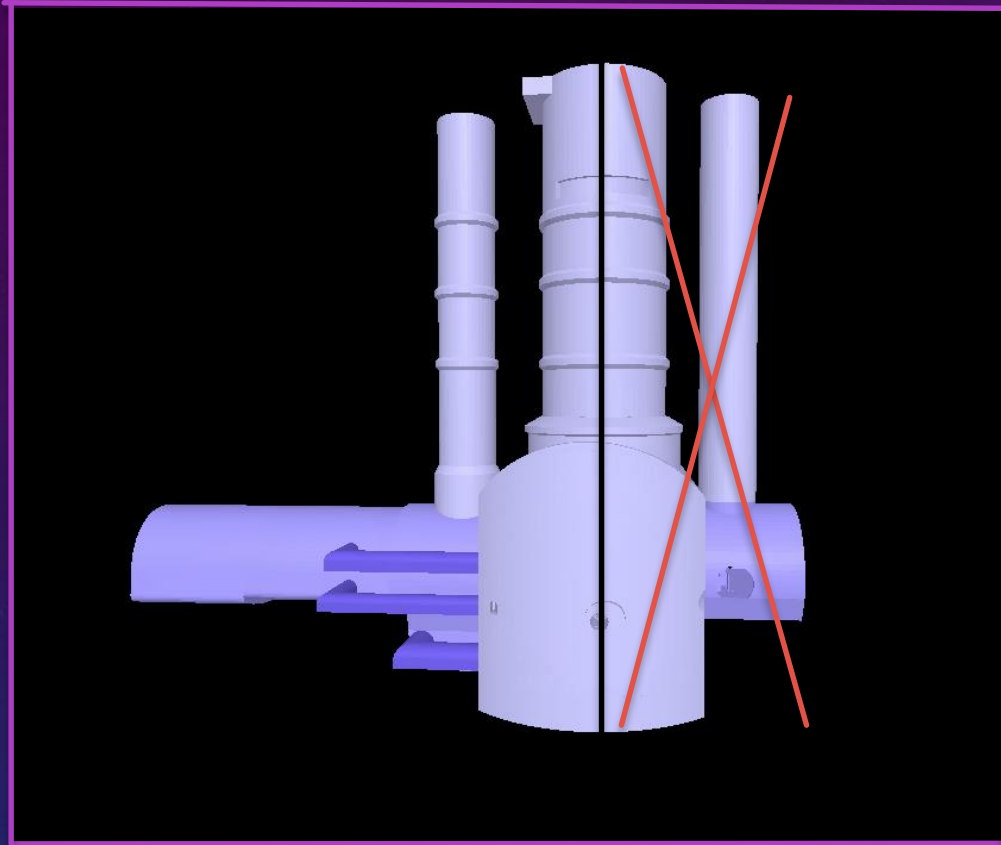

სსიუ

3D მოდელების ჭრების მეთოდები

კოტე ცუცქირიძე

20/12/2022

ჭრების მიზანი:

- ფიზიკური პროცესების ხილვადობის გაუმჯობესება ვიზუალიზაციის აპლიკაციებში .

იმისათვის, რომ დავინახოთ რა არის დეტექტორის შიგნით, ასევე მივაკვიროთ რა ტრეკტორიით გავრცელდა ნაწილაკები, საჭირო არის გეომეტრიის 4 ნაწილად დაჭრა.

- დეტექტორი ჭრების გაკეთებამდე.

- დეტექტორი ერთ-ერთი ჭრის შესრულების შემდეგ.

- გეომეტრიას ვჭრით სიგრძეზე (1/2 ნაწილს).

- გეომეტრიას ვჭრით სიგანეზე (1/2 ნაწილი).

- ვჭრით გეომეტრიის $\frac{1}{4}$ ნაწილს.

- ვჭრით გეომეტრიის 1/8 ნაწილს.