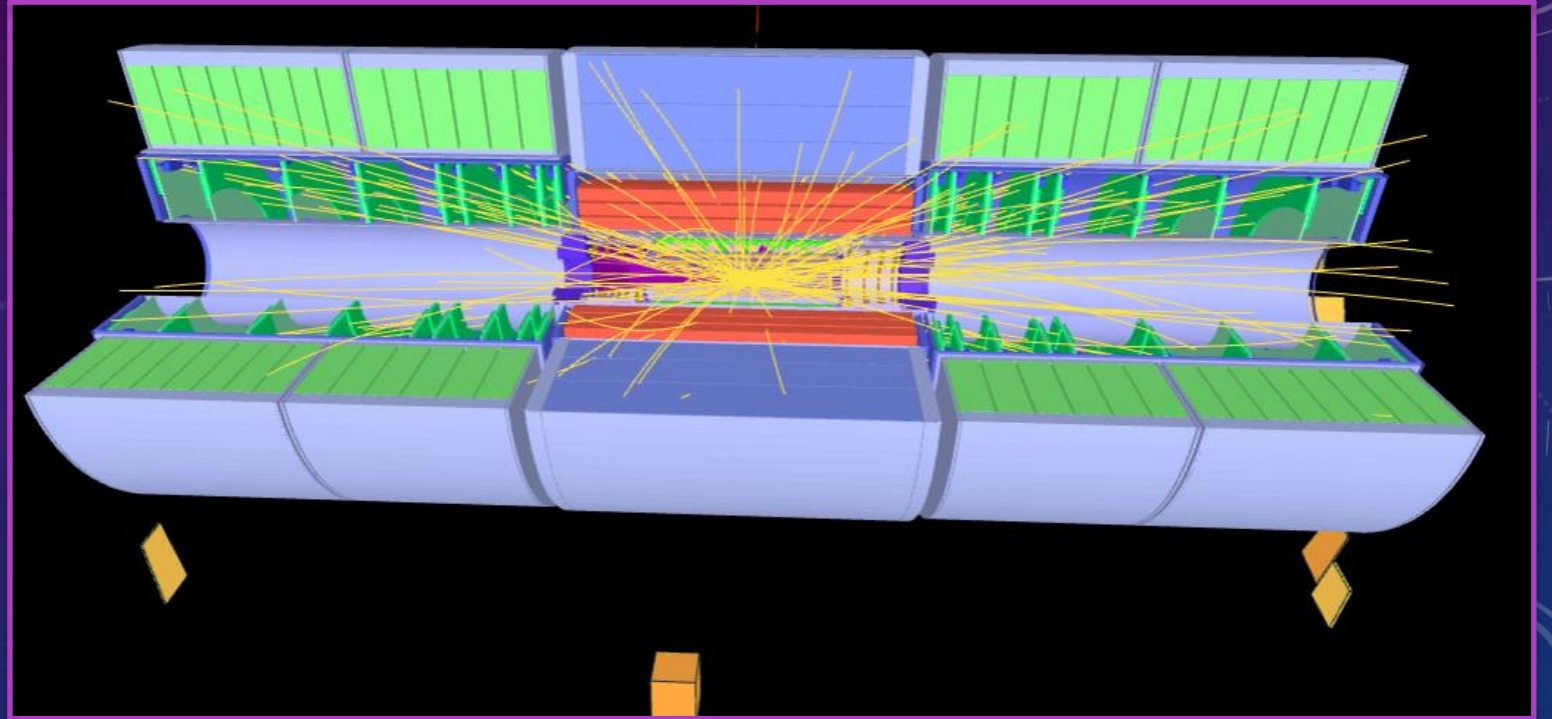

The logo of the State University of Georgia (სსიუ) is displayed in white text on a blue square background. The background of the slide features a dark blue gradient with faint, light blue circular patterns and a vertical color bar on the right side transitioning from blue to green.

სსიუ

3D მოდელების ჭრების მეთოდები

კოტე ცუცქირიძე

20/12/2022

ჭრების მიზანი:

- ფიზიკური პროცესების ხილვადობის გაუმჯობესება ვიზუალიზაციის აპლიკაციებში .

იმისათვის, რომ დავინახოთ რა არის დეტექტორის შიგნით, ასევე მივაკვიროთ რა ტრეკტორიით გავრცელდა ნაწილაკები, საჭირო არის გეომეტრიის 4 ნაწილად დაჭრა.

- დეტექტორი ჭრების გაკეთებამდე.

- დეტექტორი ერთ-ერთი ჭრის შესრულების შემდეგ.

- გეომეტრიას ვჭრით სიგრძეზე (1/2 ნაწილს).

- გეომეტრიას ვჭრით სიგანეზე (1/2 ნაწილი).

- ვჭრით გეომეტრიის $\frac{1}{4}$ ნაწილს.

- ვჭრით გეომეტრიის 1/8 ნაწილს.