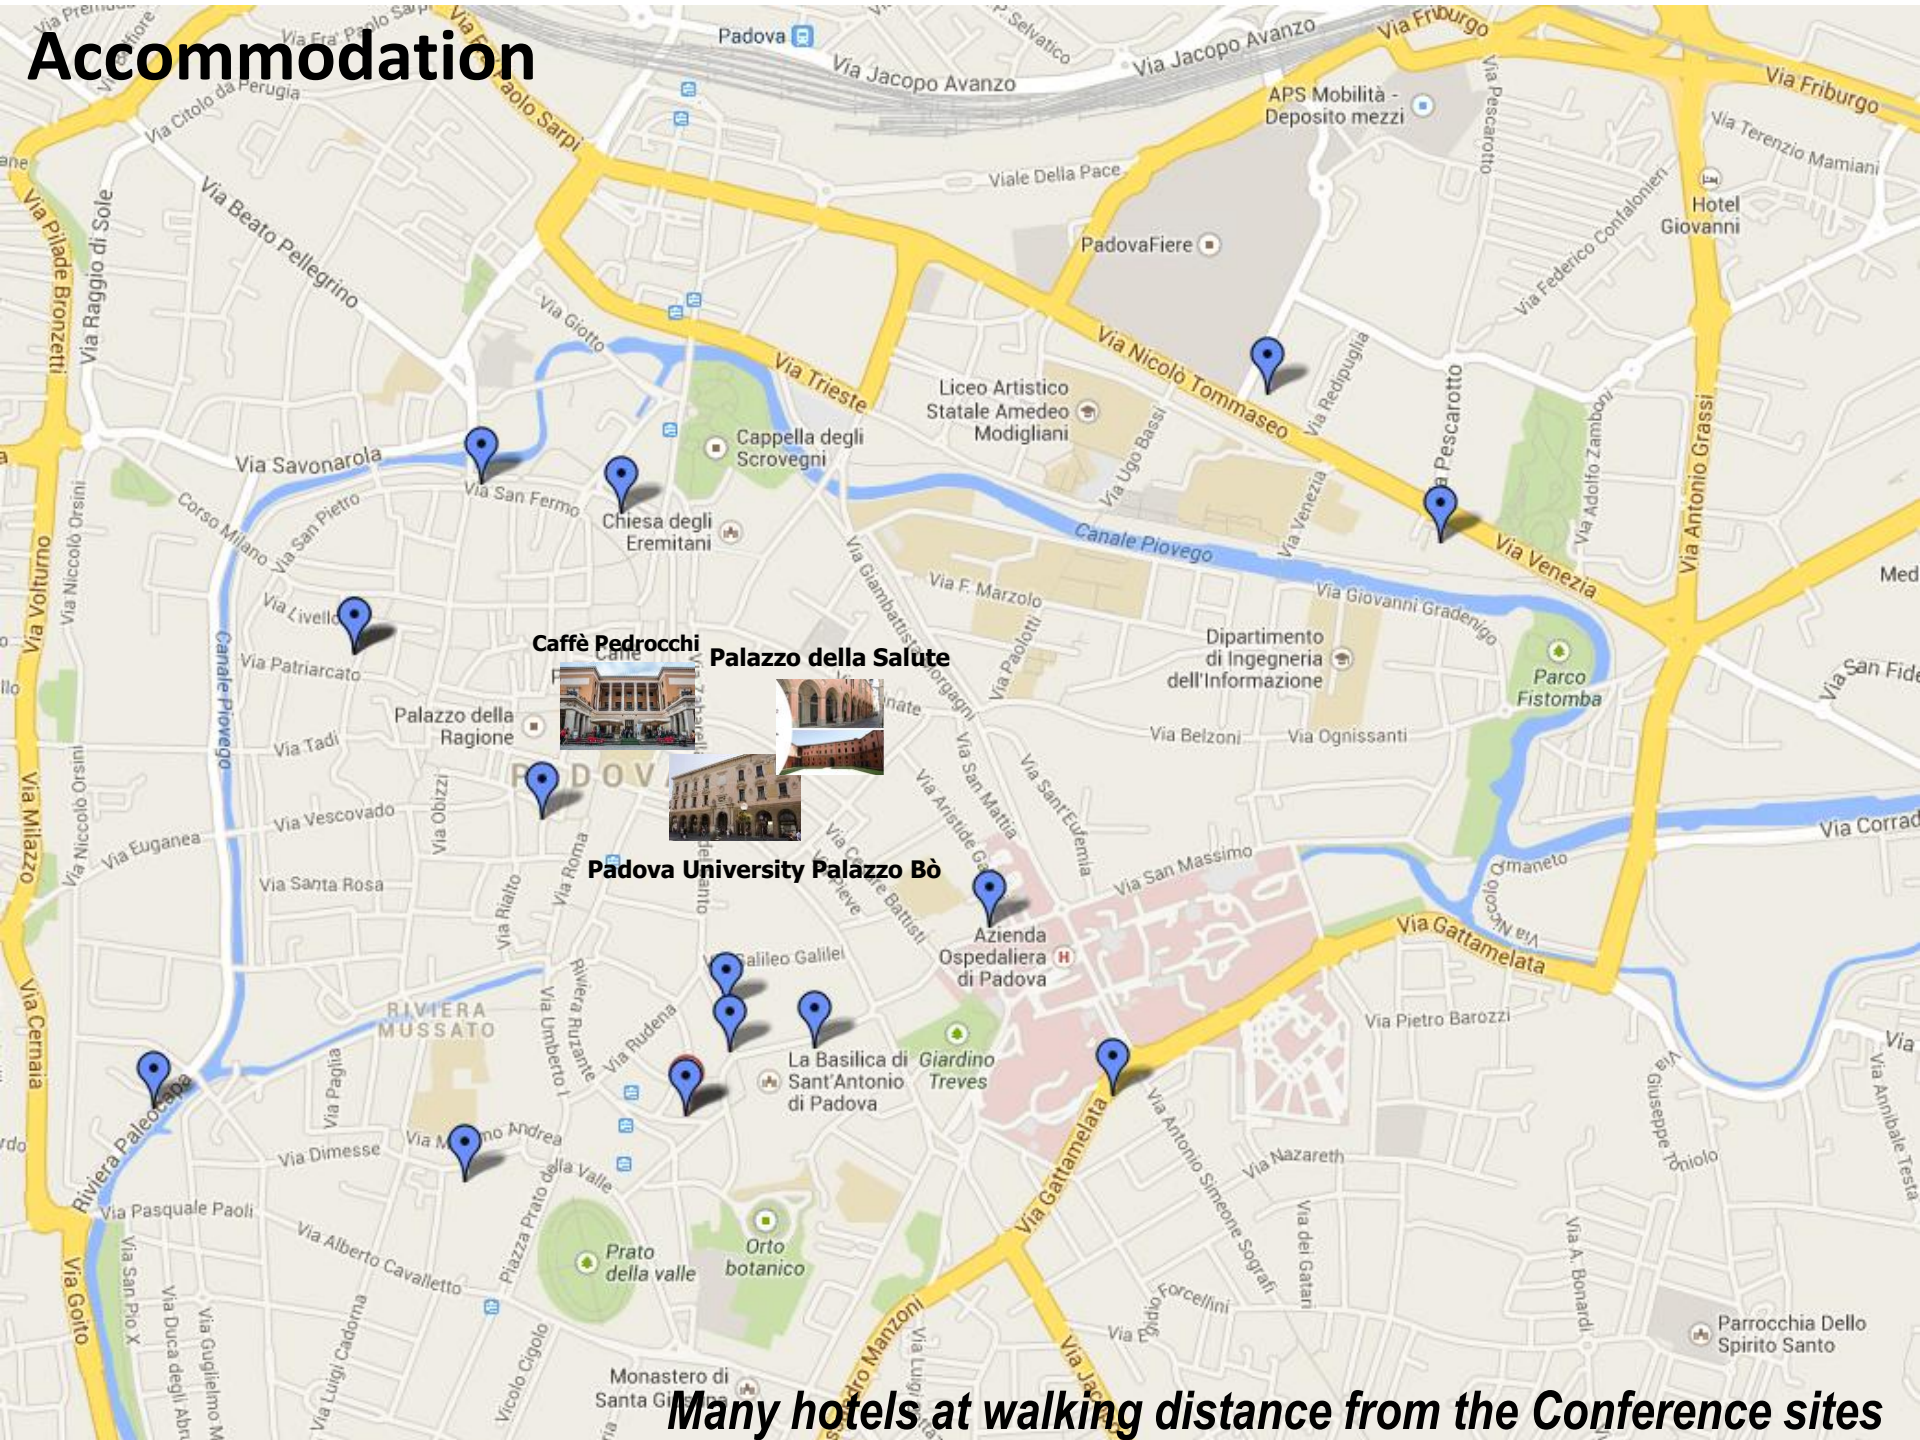

# Accommodation

**Caffè Pedrocchi** **Palazzo della Salute**

**Padova University Palazzo Bò**

*Many hotels at walking distance from the Conference sites*

### Some Hotels at walking distance from Caffè Pedrocchi (Via S. VIII Febbraio)

Hotel	Stars	Web site	Address	Distance	Time
Hotel Giotto	***	<a href="https://www.hotelgiotto.com/">https://www.hotelgiotto.com/</a>	Piazzale Pontecorvo, 33, 35121 Padova	1000 mt	13 min
Casa del Pellegrino	***	<a href="http://www.casadelpellegrino.com/it/">http://www.casadelpellegrino.com/it/</a>	Via M. Cesarotti, 21, 35123 Padova	950 mt	12 min
Hotel Igea	***	<a href="https://www.hoteligea.it/">https://www.hoteligea.it/</a>	Via Ospedale, 87, 35121 Padova	900 mt	11 min
Hotel Donatello	***	<a href="https://www.hotel-donatello.net/">https://www.hotel-donatello.net/</a>	Via del Santo, 102, 35123 Padova	800 mt	10 min
Hotel Maritan	***	<a href="https://www.hotelmaritan.it/">https://www.hotelmaritan.it/</a>	Via Gattamelata, 34, 35128 Padova	140 mt	18 min
Hotel Al Santo	****	<a href="http://www.alsanto.it/">http://www.alsanto.it/</a>	Via del Santo, 147, 35123 Padova	750 mt	9 min
Albergo Al Fagiano	**	<a href="https://www.alfagiano.com/">https://www.alfagiano.com/</a>	Via Antonio Locatelli, 45, 35123	950 mt	12 min
Hotel Al Prato	***	<a href="https://hotelalpratopadova.it/">https://hotelalpratopadova.it/</a>	Via Prato della Valle, 54, 35123 Padova	1200 mt	15 min
Hotel M14	***	<a href="http://www.hotelm14.it/">http://www.hotelm14.it/</a>	Via Acquette, 9, 35122 Padova	1100 mt	10 min
Hotel Majestic Toscanelli	****	<a href="https://www.toscanelli.com/">https://www.toscanelli.com/</a>	Via dell'Arco, 2, 35122 Padova	280 mt	3 min
Hotel Eden	**	<a href="https://www.hoteledenpadova.it/">https://www.hoteledenpadova.it/</a>	Via Cesare Battisti, 255, 35121 Padova	700 mt	9 min