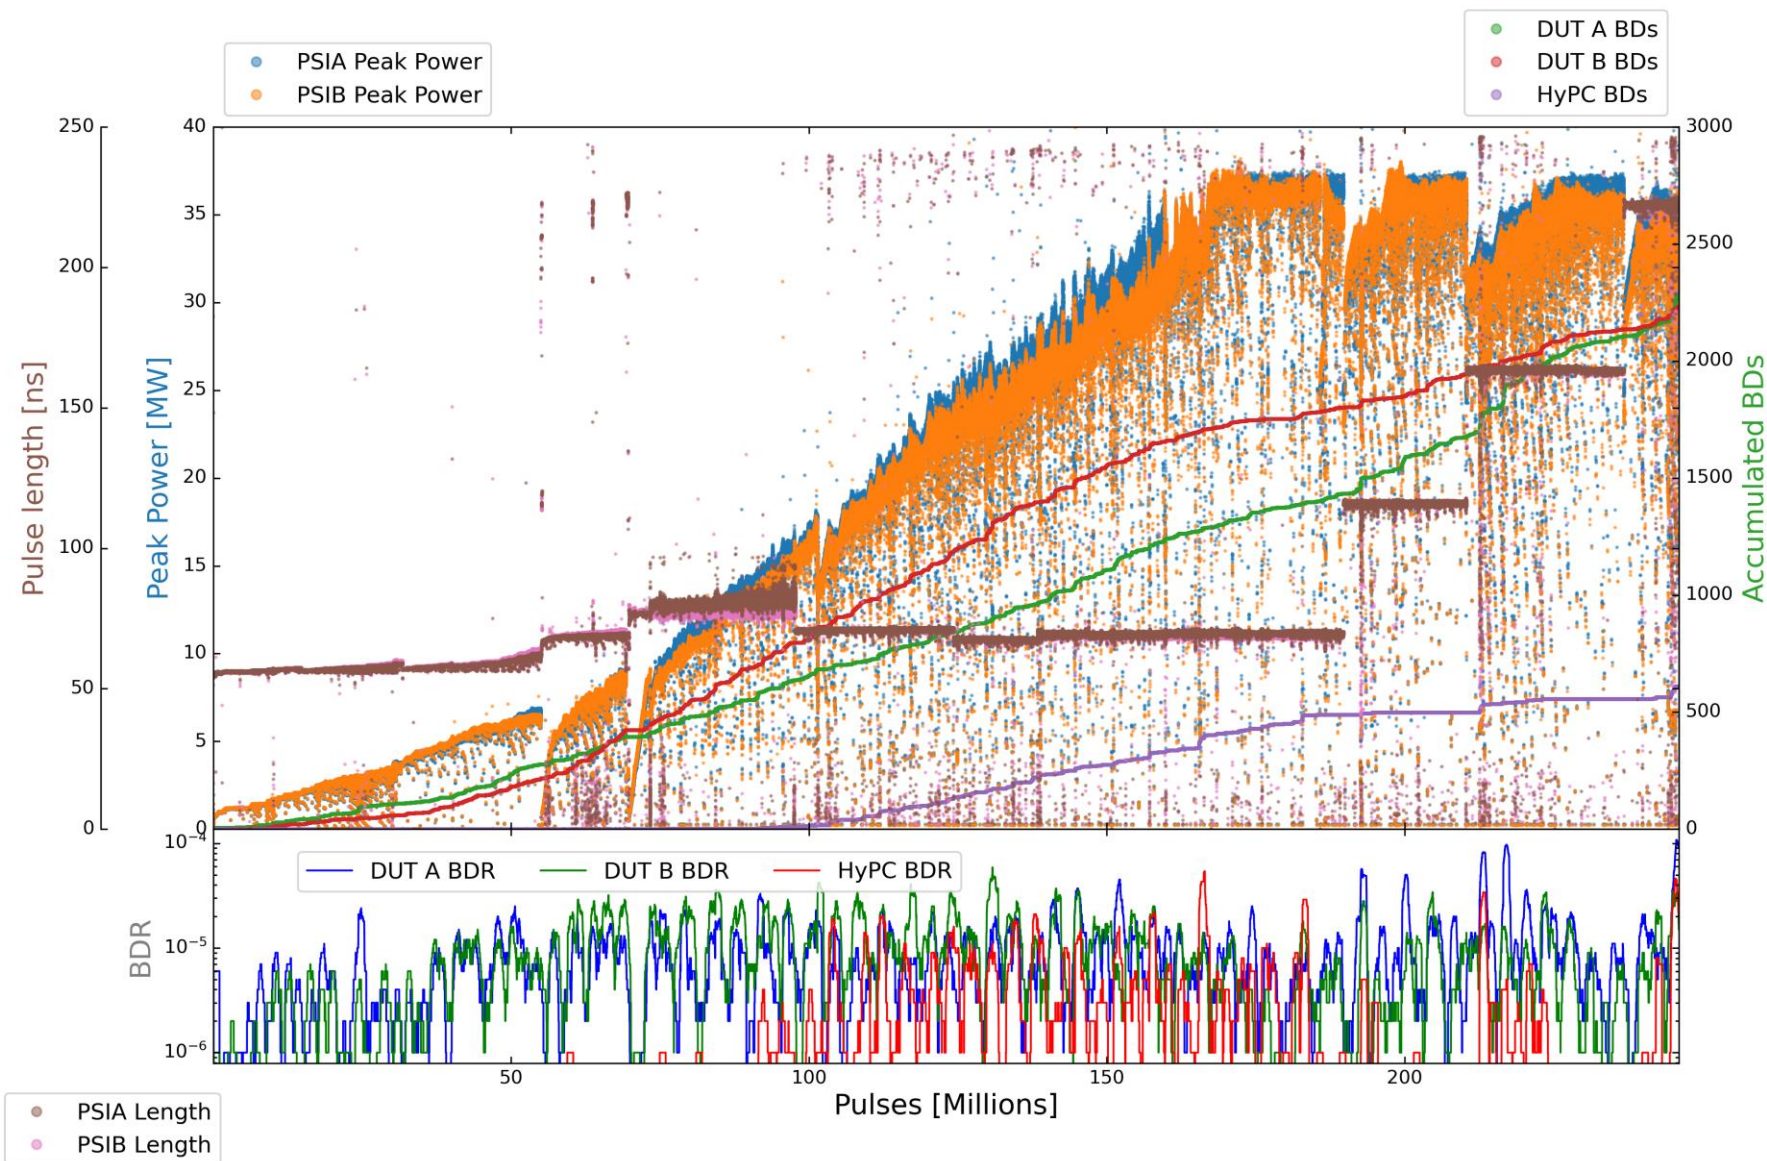

Xboxes Update

22/03/2023

X-Box 2 : TD31 N3 N4

X-Box 2 : TD31 N3 N4

Current Op Status:

- 1.6 us klystron pulse
- 200 ns CP
- 50 Hz rep rate per line
- **Current PKI Power: OFF**

X-Box 2 : TD31 N3 N4

Current Op Status:

- 1.6 us klystron pulse
- 200 ns CP
- 50 Hz rep rate per line
- **Current PKI Power: OFF**

X-Box 2 : TD31 N3 N4

Current Op Status:

- 1.6 us klystron pulse
- 200 ns CP
- 50 Hz rep rate per line
- **Current PKI Power: OFF**

X-Box 2 : Pulses

X-Box 2 : Pulses

X-Box 2 : Pulses

X-Box3

X-Box 3 Line 2 : TD31 N2

Current Op Status:

- 1.9 us klystron pulse
- 50 ns CP
- **150 Hz rep rate per line**
- **Current PKI Power: OFF**

X-Box 2 : TD31 N3 N4

Current Op Status:

- 1.6 us klystron pulse
- 200 ns CP
- 50 Hz rep rate per line
- **Current PKI Power: OFF MW**

X-Box 2 : TD31 N3 N4

Current Op Status:

- 1.6 us klystron pulse
- 200 ns CP
- 50 Hz rep rate per line
- **Current PKI Power:**
OFF MW