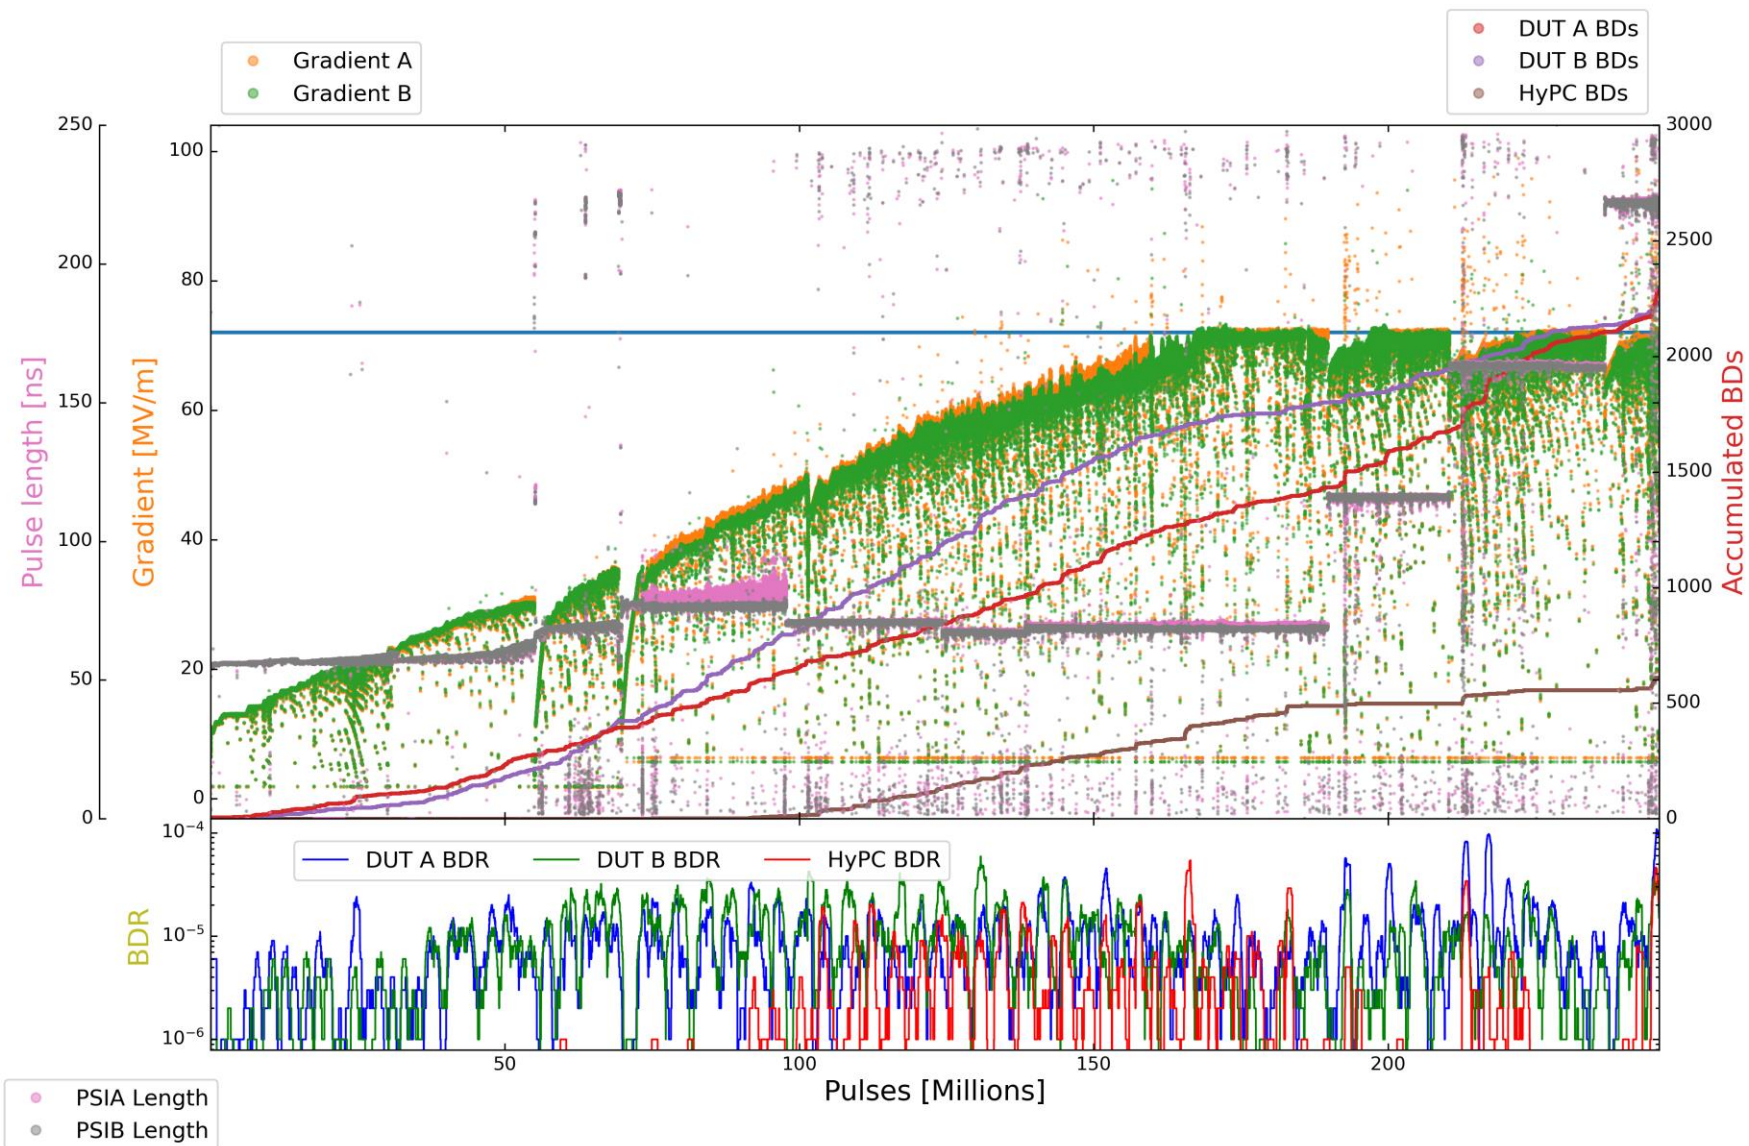

Xboxes Update

22/03/2023

X-Box 2 : TD31 N3 N4

X-Box 2 : TD31 N3 N4

Current Op Status:

- 1.6 us klystron pulse
- 200 ns CP
- 50 Hz rep rate per line
- **Current PKI Power: OFF**

X-Box 2 : TD31 N3 N4

Current Op Status:

- 1.6 us klystron pulse
- 200 ns CP
- 50 Hz rep rate per line
- **Current PKI Power: OFF**

X-Box 2 : TD31 N3 N4

Current Op Status:

- 1.6 us klystron pulse
- 200 ns CP
- 50 Hz rep rate per line
- **Current PKI Power: OFF**

X-Box 2 : Pulses

X-Box 2 : Pulses

X-Box 2 : Pulses

X-Box3

X-Box 3 Line 2 : TD31 N2

Current Op Status:

- 1.9 us klystron pulse
- 50 ns CP
- **150 Hz rep rate per line**
- **Current PKI Power: OFF**

X-Box 2 : TD31 N3 N4

Current Op Status:

- 1.6 us klystron pulse
- 200 ns CP
- 50 Hz rep rate per line
- **Current PKI Power: OFF MW**

X-Box 2 : TD31 N3 N4

Current Op Status:

- 1.6 us klystron pulse
- 200 ns CP
- 50 Hz rep rate per line
- **Current PKI Power:**
OFF MW