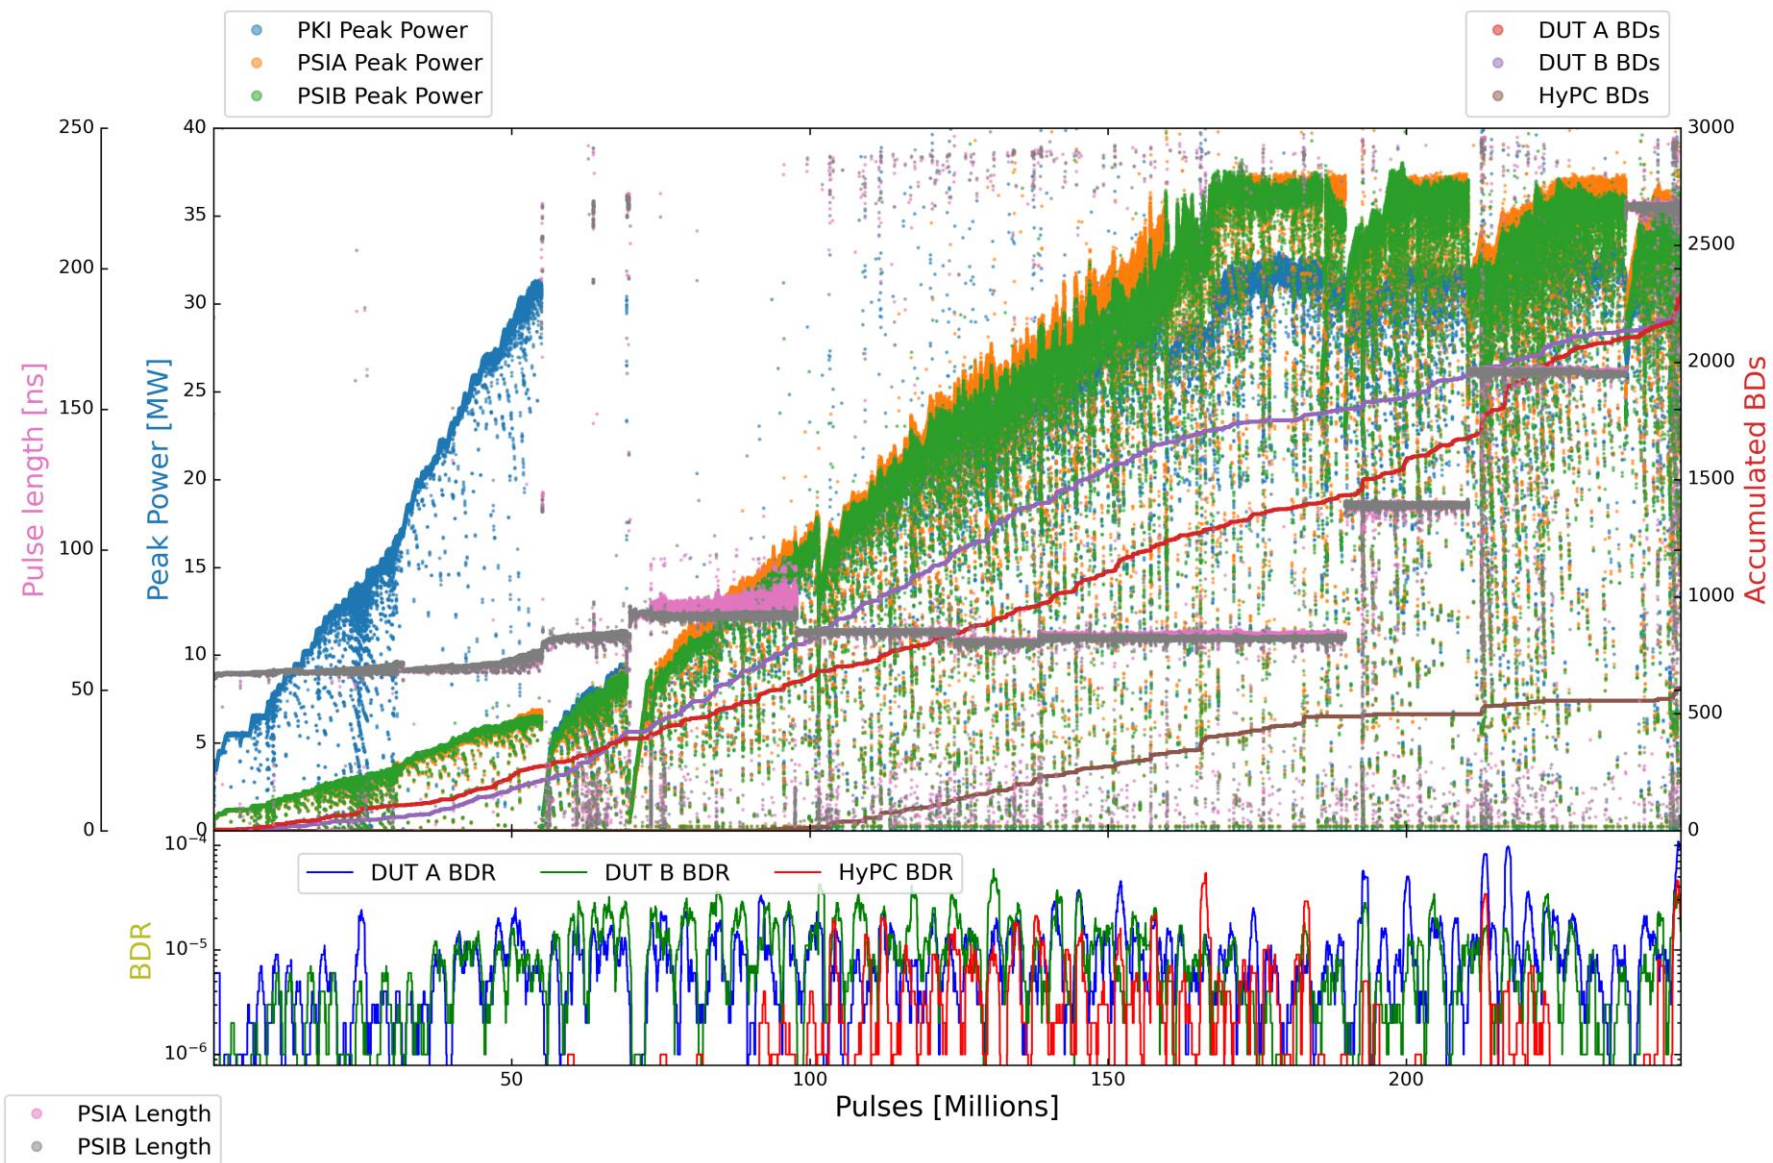

Xboxes Update

22/03/2023

X-Box 2 : TD31 N3 N4

X-Box 2 : TD31 N3 N4

Current Op Status:

- 1.6 us klystron pulse
- 200 ns CP
- 50 Hz rep rate per line
- **Current PKI Power: OFF**

X-Box 2 : TD31 N3 N4

Current Op Status:

- 1.6 us klystron pulse
- 200 ns CP
- 50 Hz rep rate per line
- **Current PKI Power: OFF**

X-Box 2 : TD31 N3 N4

Current Op Status:

- 1.6 us klystron pulse
- 200 ns CP
- 50 Hz rep rate per line
- **Current PKI Power: OFF**

X-Box 2 : Pulses

X-Box 2 : Pulses

X-Box 2 : Pulses

X-Box3

X-Box 3 Line 2 : TD31 N2

Current Op Status:

- 1.9 us klystron pulse
- 50 ns CP
- **150 Hz rep rate per line**
- **Current PKI Power: OFF**

X-Box 2 : TD31 N3 N4

Current Op Status:

- 1.6 us klystron pulse
- 200 ns CP
- 50 Hz rep rate per line
- **Current PKI Power: OFF MW**

X-Box 2 : TD31 N3 N4

Current Op Status:

- 1.6 us klystron pulse
- 200 ns CP
- 50 Hz rep rate per line
- **Current PKI Power:**
OFF MW