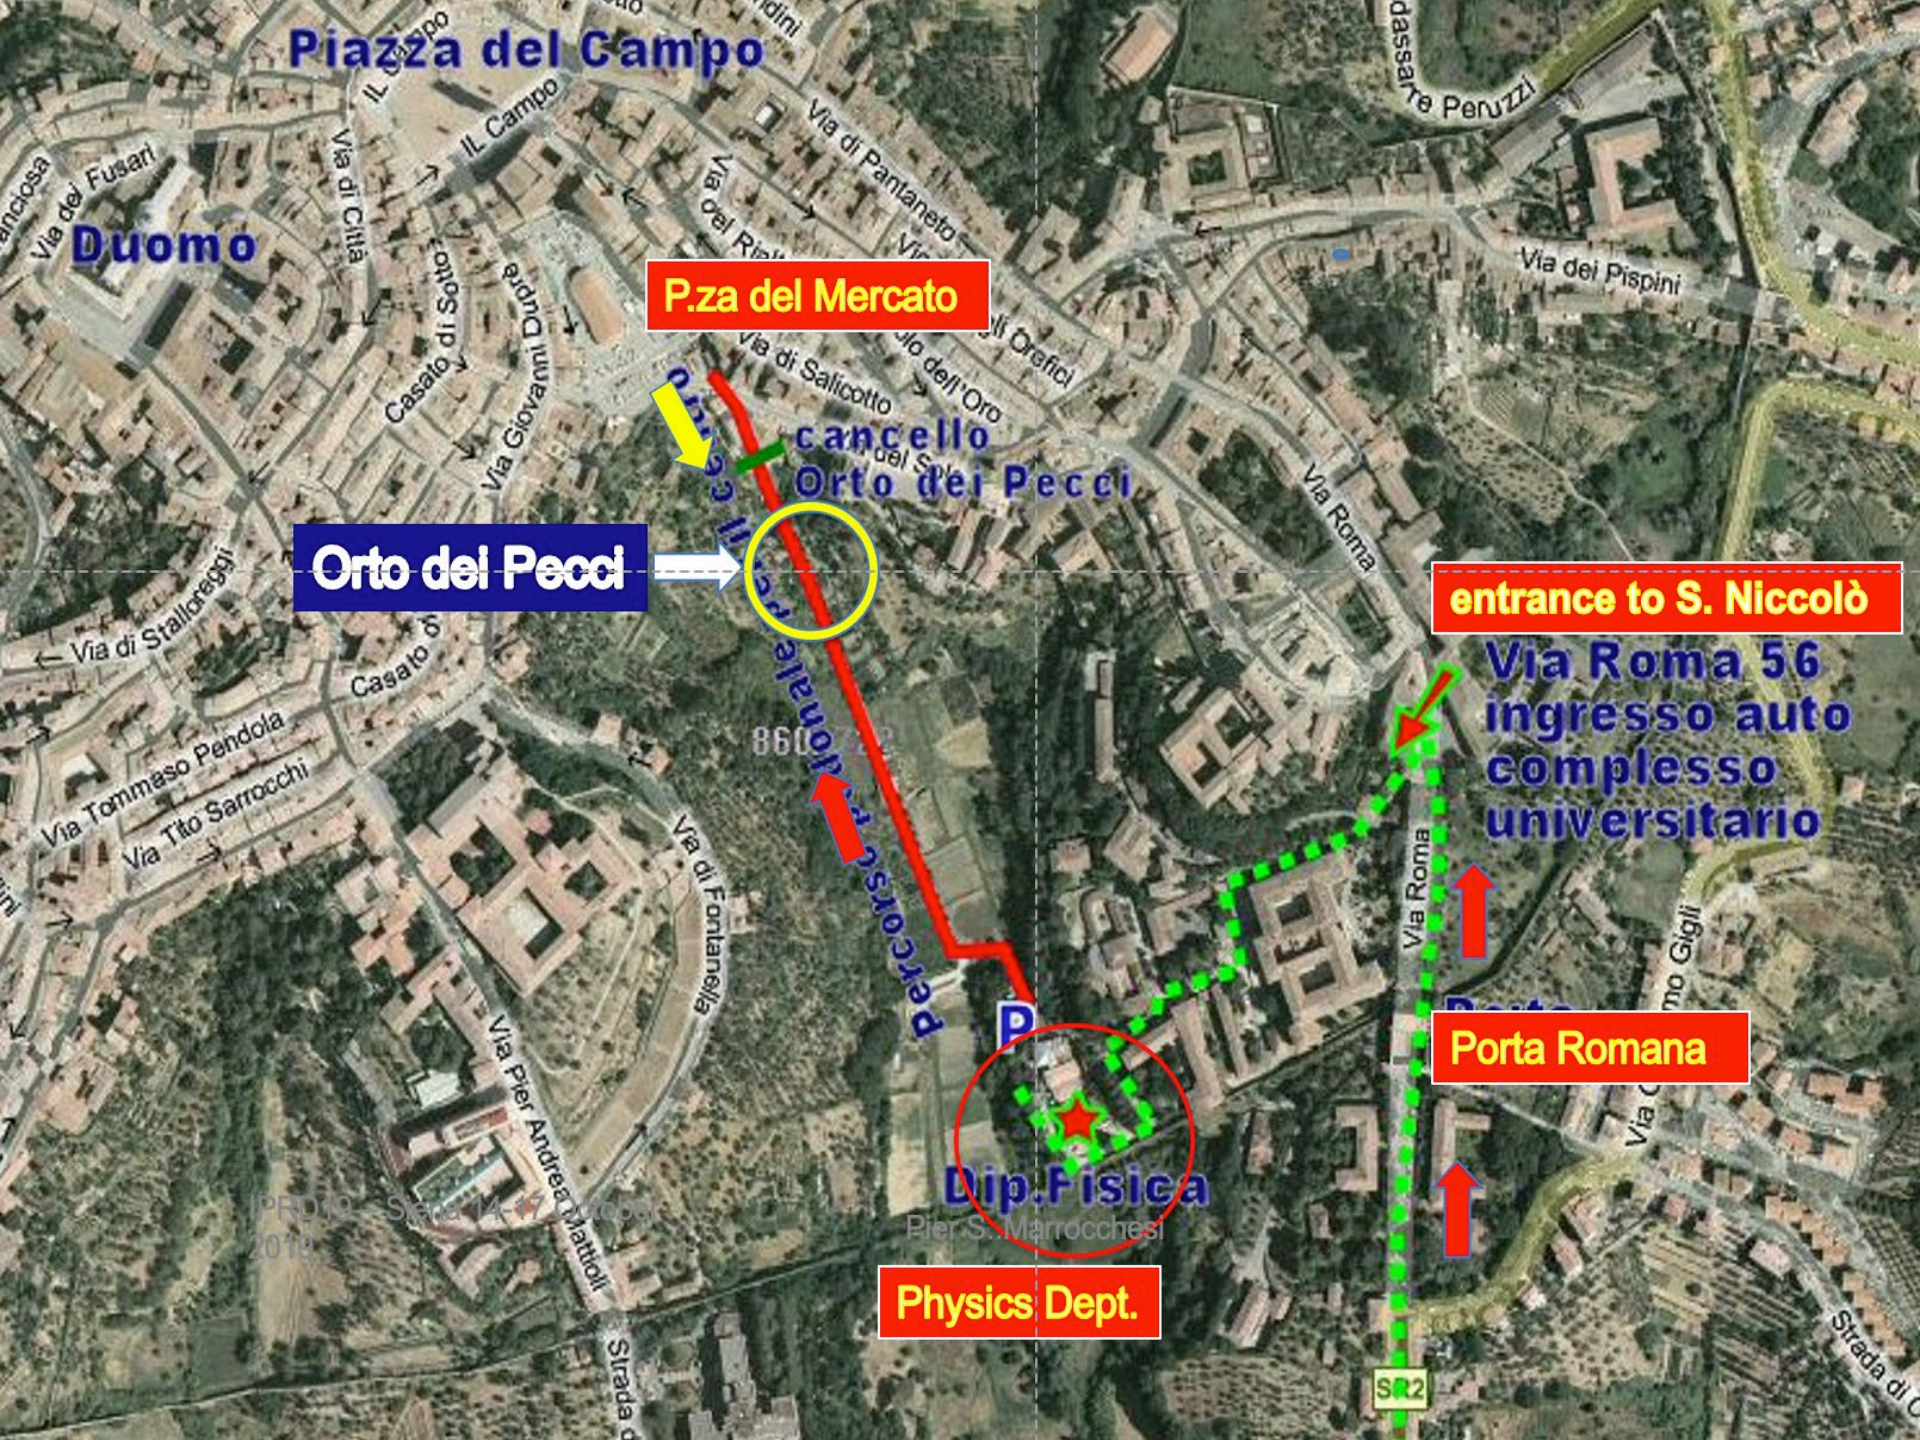

Orto dei Pecci

Social Dinner
Thursday, September 28
20:00

43° 18'54.2"N 11° 20'06.7"E

43.315067, 11.335180

Stairway to Heaven
[L.Zeppelin et al.]

(Medieval orchard)

On google map:

<https://www.google.com/maps/place/Ristorante%2Fpizzeria+All'Orto+de'+Pecci/@43.3141347,11.3331445,17z/data=!4m14!1m7!3m6!1s0x132a2df5bb54c30f:0x63362f904236ea62!2sOrto+dei+Pecci!8m2!3d43.3141347!4d11.3357194!16s%2Fg%2F11t6wsgvmm!3m5!1s0x132a2cb0fbbeb903:0xa063164afe379615!8m2!3d43.3147625!4d11.3352053!16s%2Fg%2F11xjn9n6z?authuser=0&entry=ttu>

P.za del Campo

ORTO DEI PECCI

P.za del Mercato

Piazza del Campo

Duomo

P.za del Mercato

Orto dei Pecci

entrance to S. Niccolò

**Via Roma 56
ingresso auto
complesso
universitario**

Porta Romana

Physics Dept.

Dip. Fisica

**cancello
Orto dei Pecci**

**Percorso donale
per il centro**

IPROD - Strada 14 - 2009
2019

SR2

Strada di C