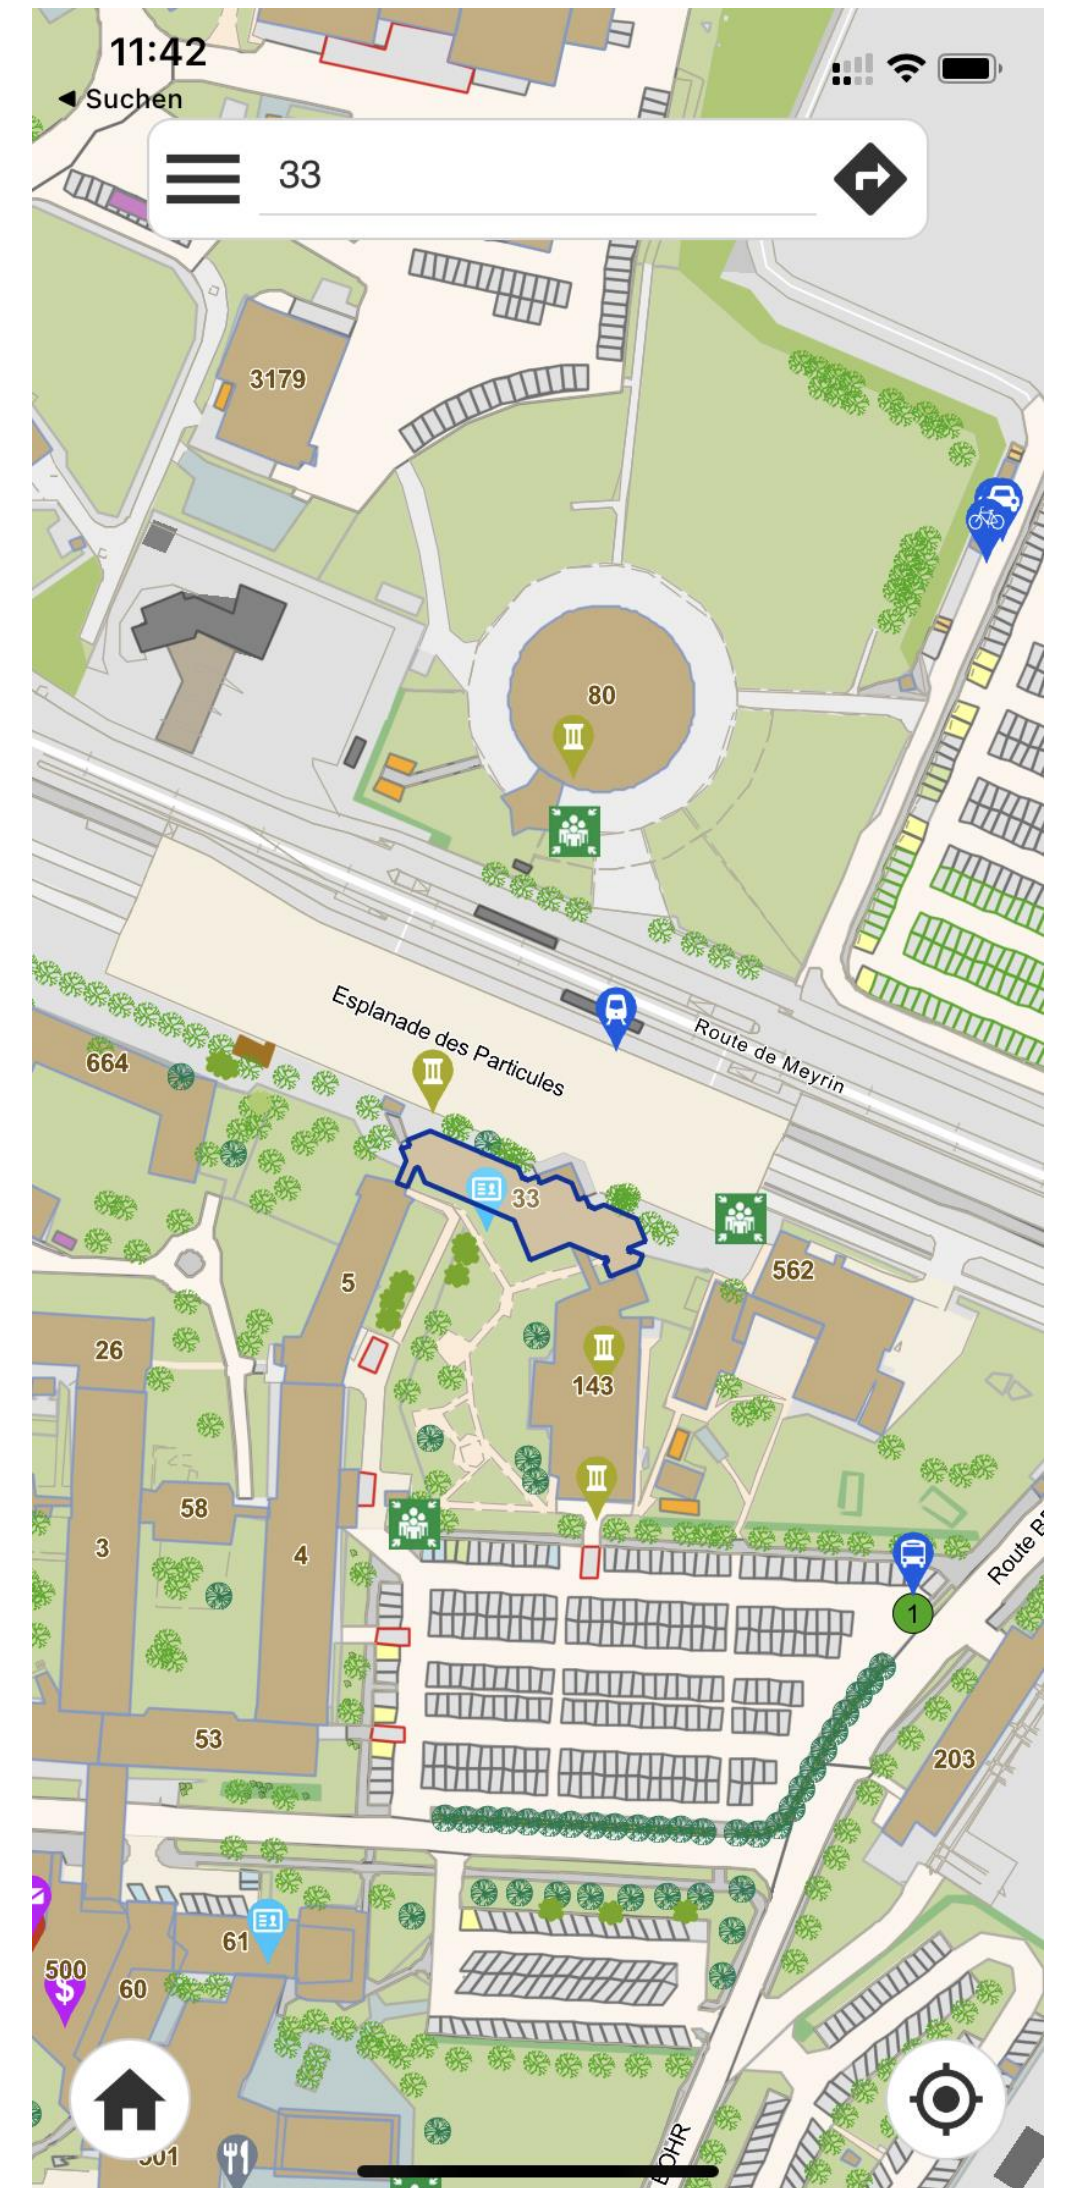

Agenda

- ▶ Bitte bei Besuchen immer an die geschlossenen flachen Schuhe denken!
- ▶ An Dosimeter denken
- ▶ Pünktlich sein ;-)

Tägliche Treffen/Abende/Wochenende

Navigation am CERN

- ▶ <https://maps.cern.ch/>
- ▶ iPhone/iPad App – MapCERN
- ▶ <http://maps.cern.ch/mobile/>
- ▶ Oder analog ...