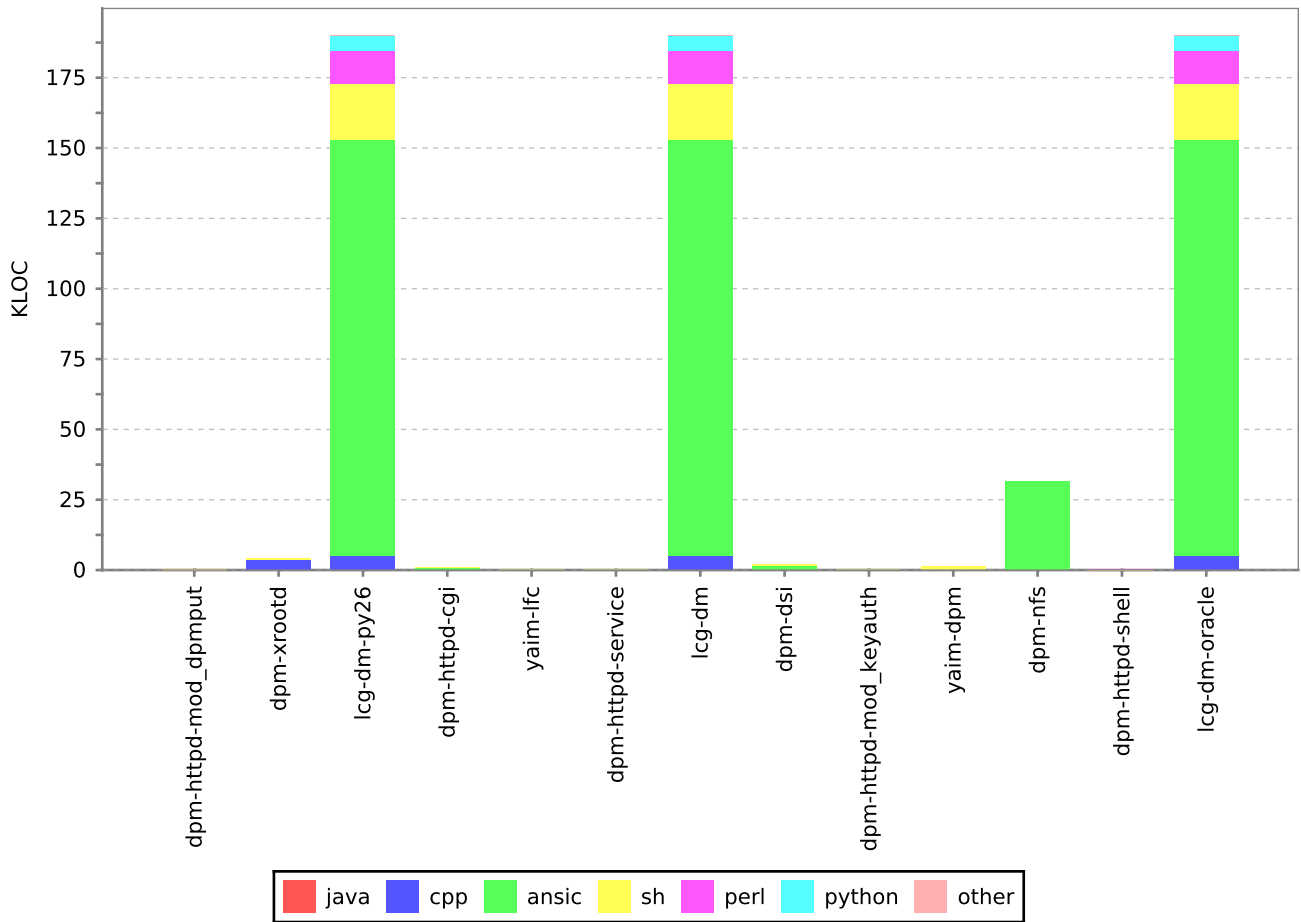

PMD density - gLite-APEL

description

Checkstyle density - gLite-APEL
description

SLOC - Argus

description

Findbugs density - Argus description

PMD density - Argus description

Checkstyle density - Argus description

description

PMD density - FTS description

Checkstyle density - FTS description

description

description

description

description

description