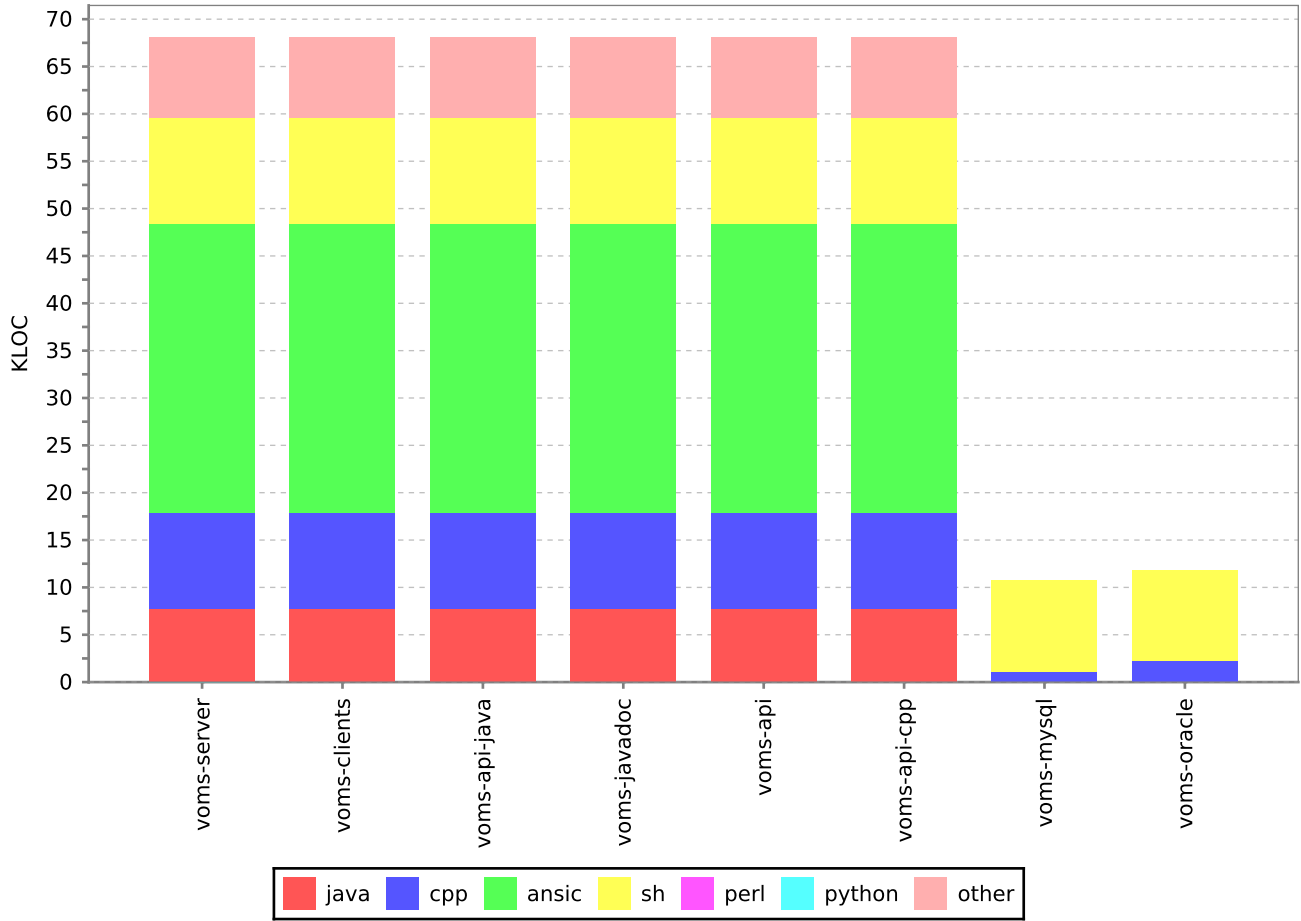

3

SLOC - StoRM

description

PMD density - StoRM description

Checkstyle density - StoRM description

3

SLOC - VOMS

description

description

PMD density - VOMS-Admin description

Checkstyle density - VOMS-Admin description

EMI