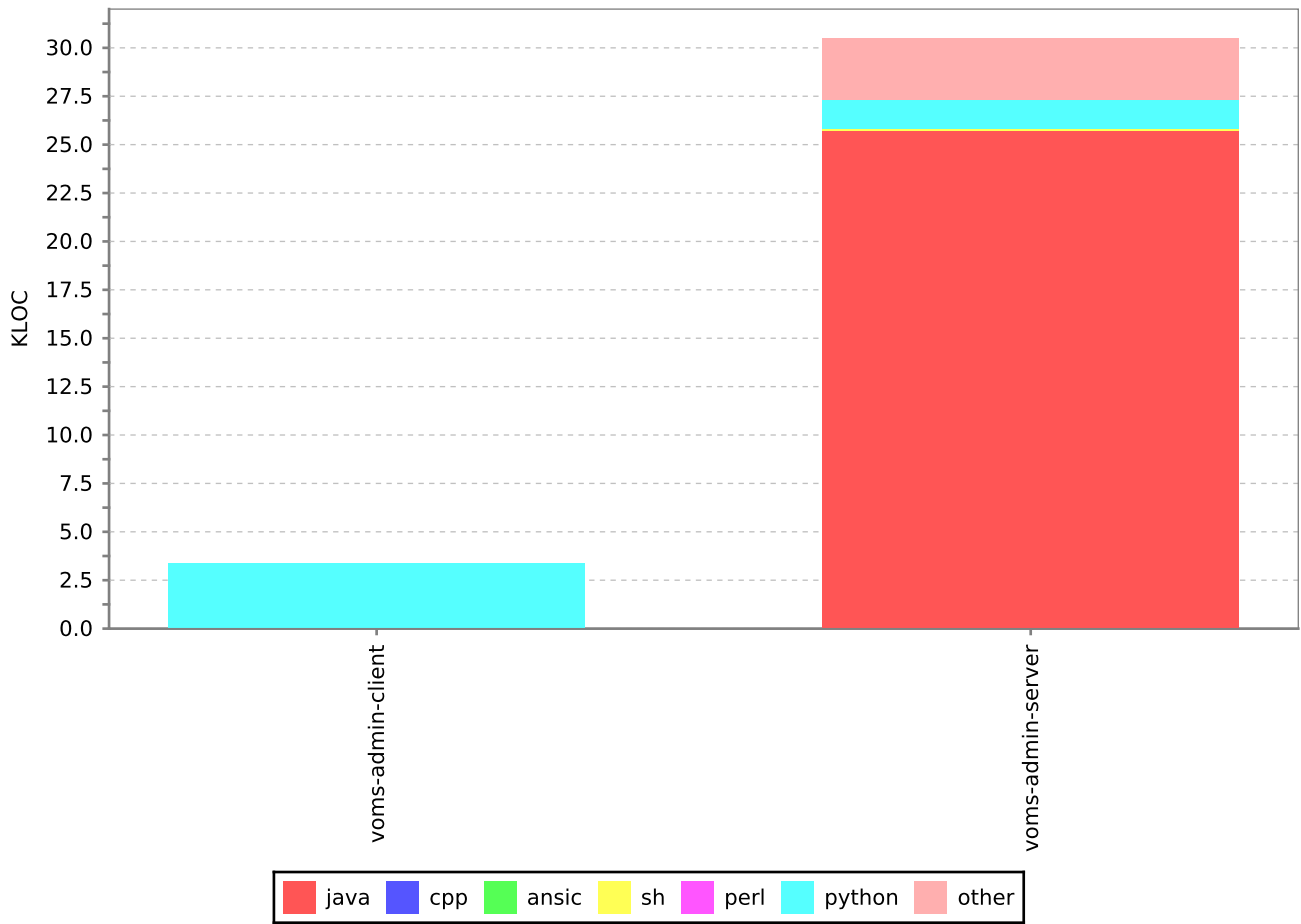

3

SLOC - StoRM

description

PMD density - StoRM description

Checkstyle density - StoRM description

3

SLOC - VOMS

description

description

PMD density - VOMS-Admin description

Checkstyle density - VOMS-Admin description

EMI