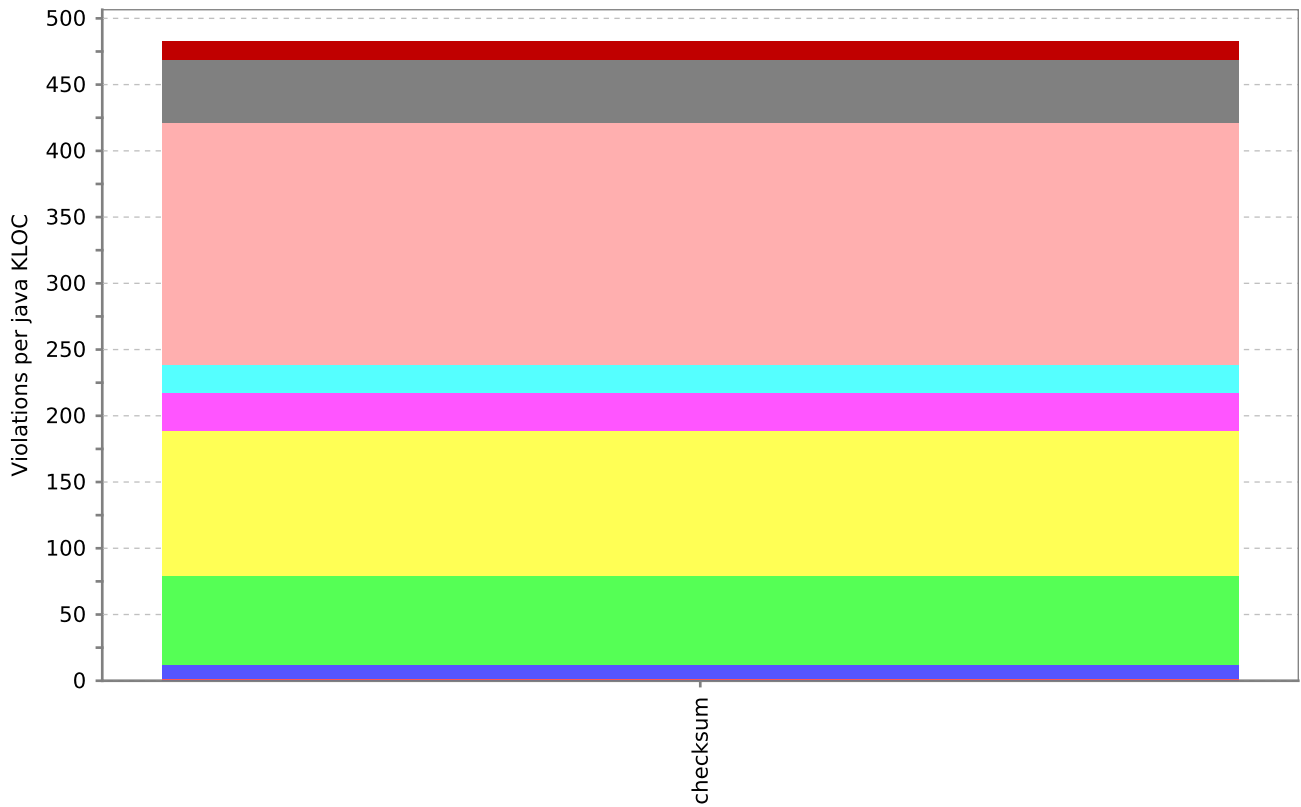

3

SLOC - StoRM

description

PMD density - StoRM description

Checkstyle density - StoRM description

3

SLOC - VOMS

description

description

PMD density - VOMS-Admin description

Checkstyle density - VOMS-Admin description

EMI