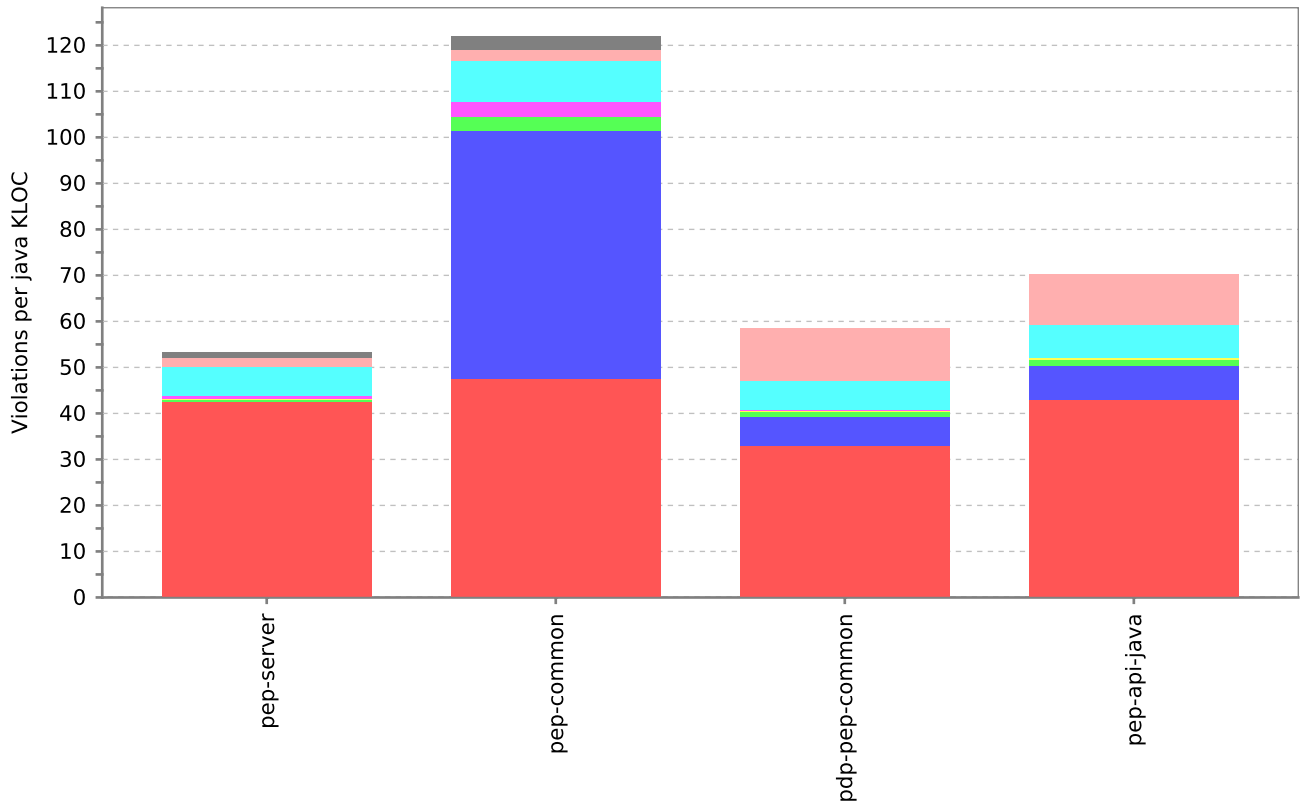

PMD density - gLite-APEL

description

Checkstyle density - gLite-APEL
description

SLOC - Argus

description

Findbugs density - Argus description

PMD density - Argus description

Checkstyle density - Argus description

description

PMD density - FTS description

Checkstyle density - FTS description

description

description

description

description

description