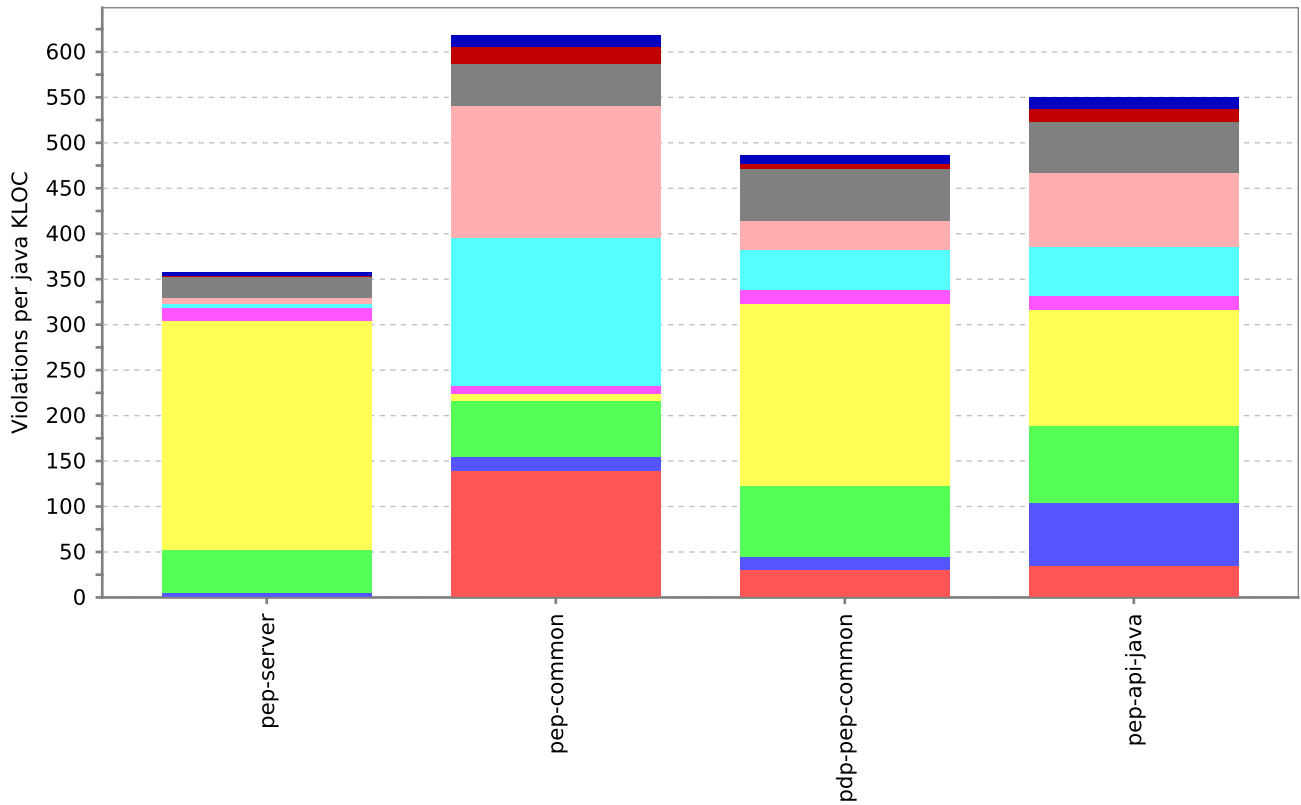

PMD density - gLite-APEL

description

Checkstyle density - gLite-APEL
description

SLOC - Argus

description

Findbugs density - Argus description

PMD density - Argus description

Checkstyle density - Argus description

description

PMD density - FTS description

Checkstyle density - FTS description

description

description

description

description

description