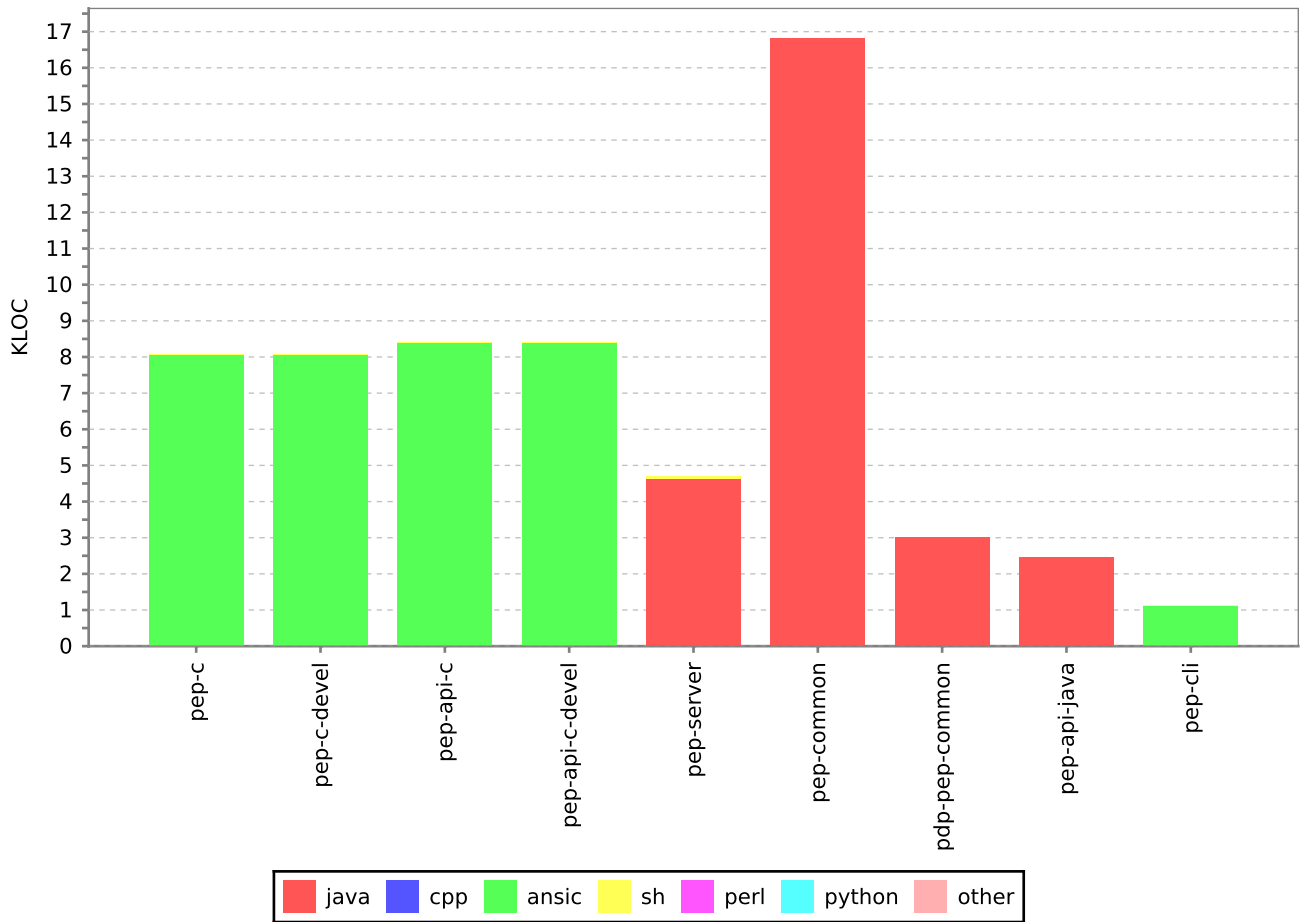

PMD density - gLite-APEL

description

Checkstyle density - gLite-APEL
description

SLOC - Argus

description

Findbugs density - Argus description

PMD density - Argus description

Checkstyle density - Argus description

description

PMD density - FTS description

Checkstyle density - FTS description

description

description

description

description

description