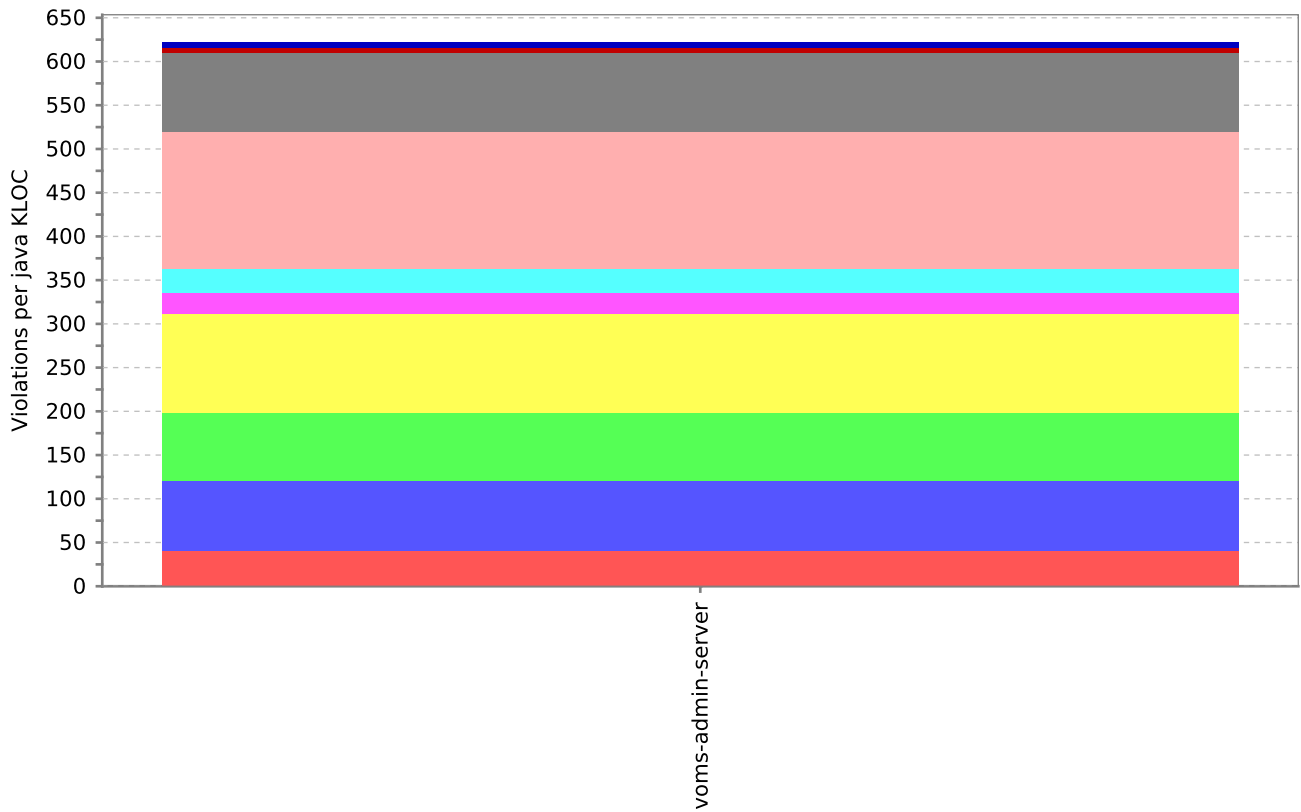

3

SLOC - StoRM

description

PMD density - StoRM description

Checkstyle density - StoRM description

3

SLOC - VOMS

description

description

PMD density - VOMS-Admin description

Checkstyle density - VOMS-Admin description

EMI