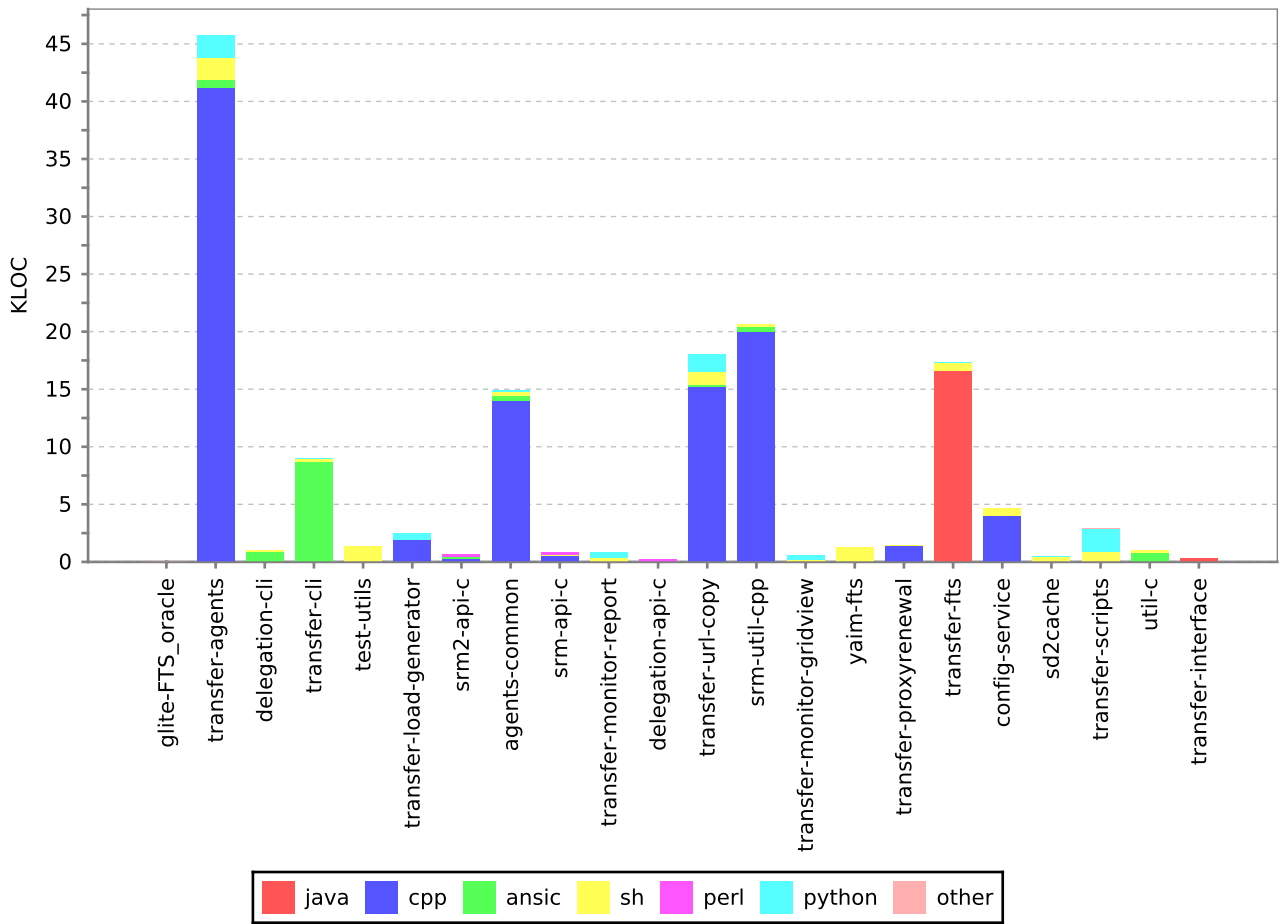

PMD density - gLite-APEL

description

Checkstyle density - gLite-APEL
description

SLOC - Argus

description

Findbugs density - Argus description

PMD density - Argus description

Checkstyle density - Argus description

description

PMD density - FTS description

Checkstyle density - FTS description

description

description

description

description

description