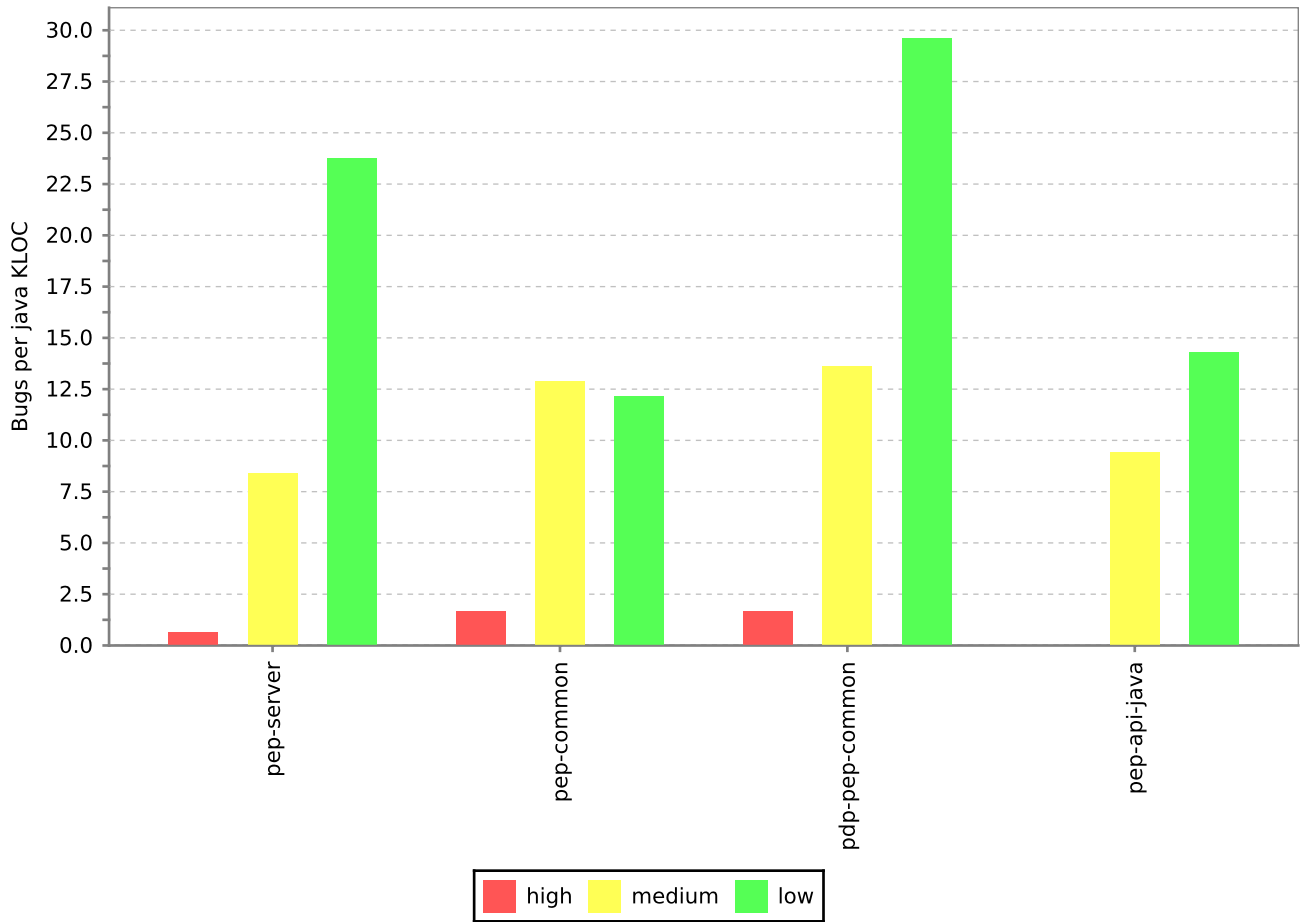

PMD density - gLite-APEL

description

Checkstyle density - gLite-APEL
description

SLOC - Argus

description

Findbugs density - Argus description

PMD density - Argus description

Checkstyle density - Argus description

description

PMD density - FTS description

Checkstyle density - FTS description

description

description

description

description

description