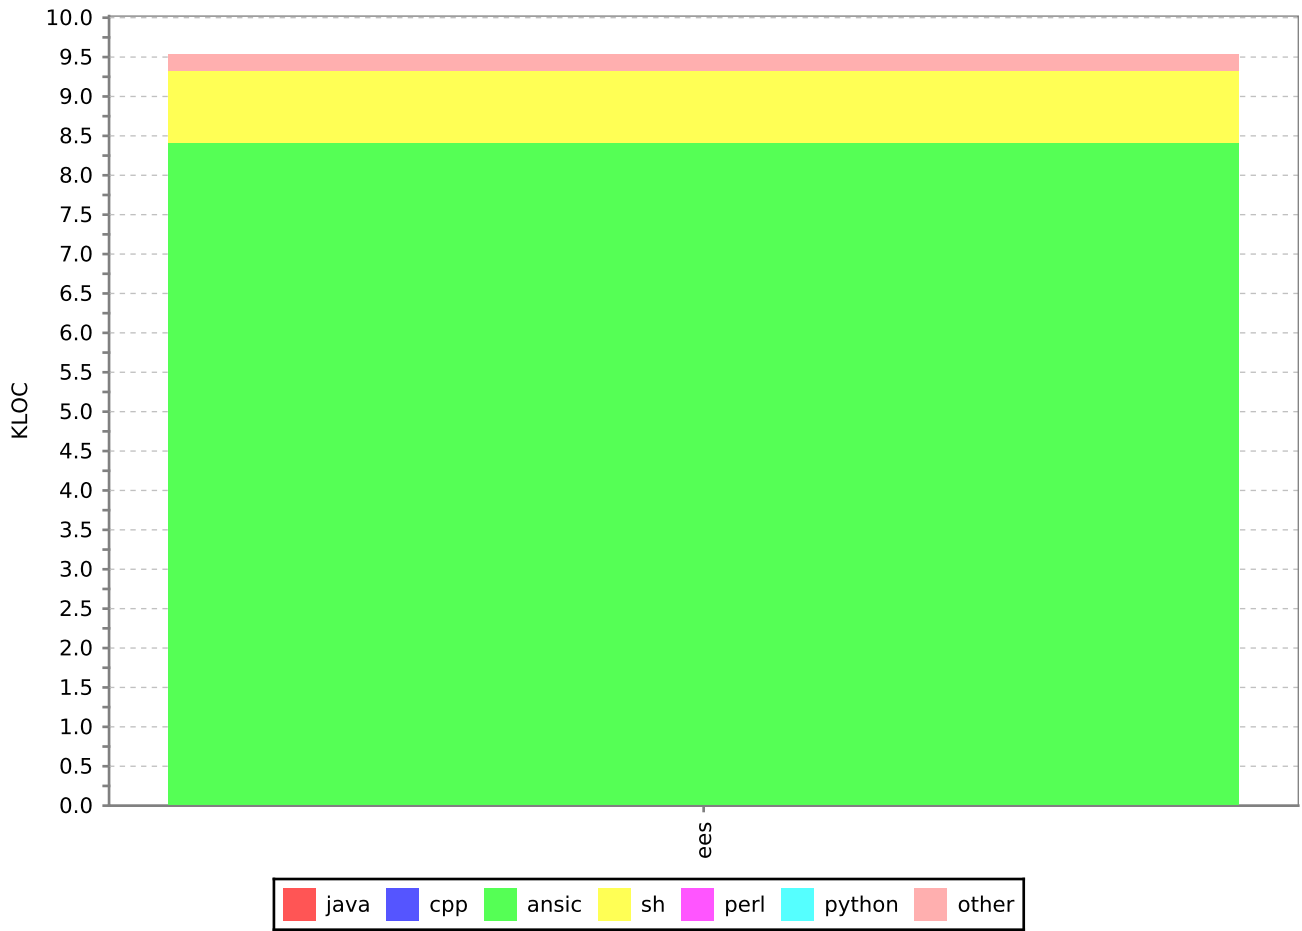

PMD density - gLite-APEL

description

Checkstyle density - gLite-APEL
description

SLOC - Argus

description

Findbugs density - Argus description

PMD density - Argus description

Checkstyle density - Argus description

description

PMD density - FTS description

Checkstyle density - FTS description

description

description

description

description

description