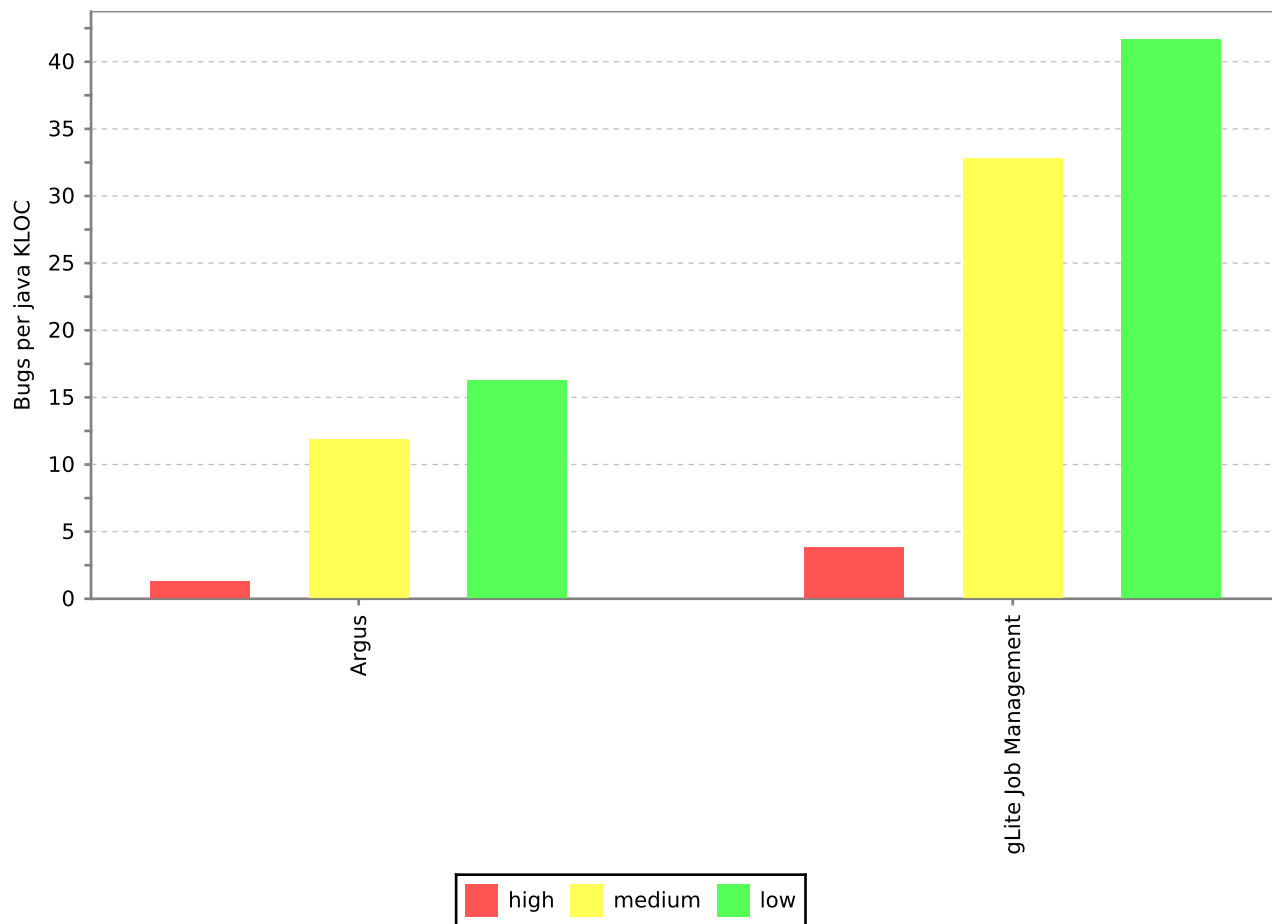

EMI Nightly Report

Generated 23/02/2011 18.12.43

EMI

EMI

SLOC - EMI

sloc description

SLOC - EMI

sloc description

High priority Findbugs density - EMI findbugs description

Findbugs density - EMI

findbugs description

PMD density - EMI

PMD description

Checkstyle density - EMI

Checkstyle description

Checkstyle density - EMI