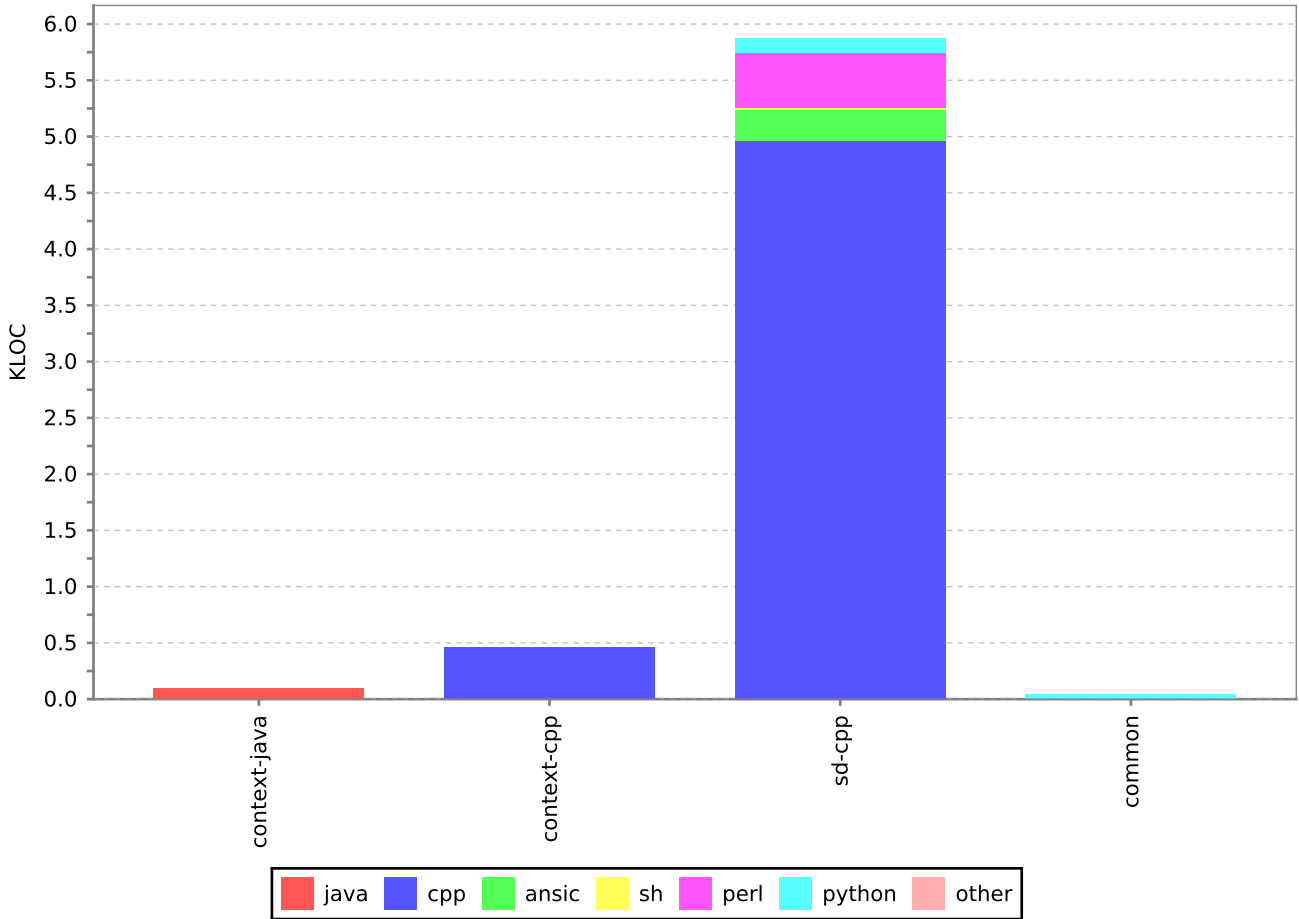

PMD density - Trustmanager/Util-java description

Checkstyle density - Trustmanager/Util-java description

description

description

PMD density - SAGA Service Discovery description

Checkstyle density - SAGA Service Discovery description

3

SLOC - StoRM

description

PMD density - StoRM description

Checkstyle density - StoRM description

3

SLOC - VOMS

description