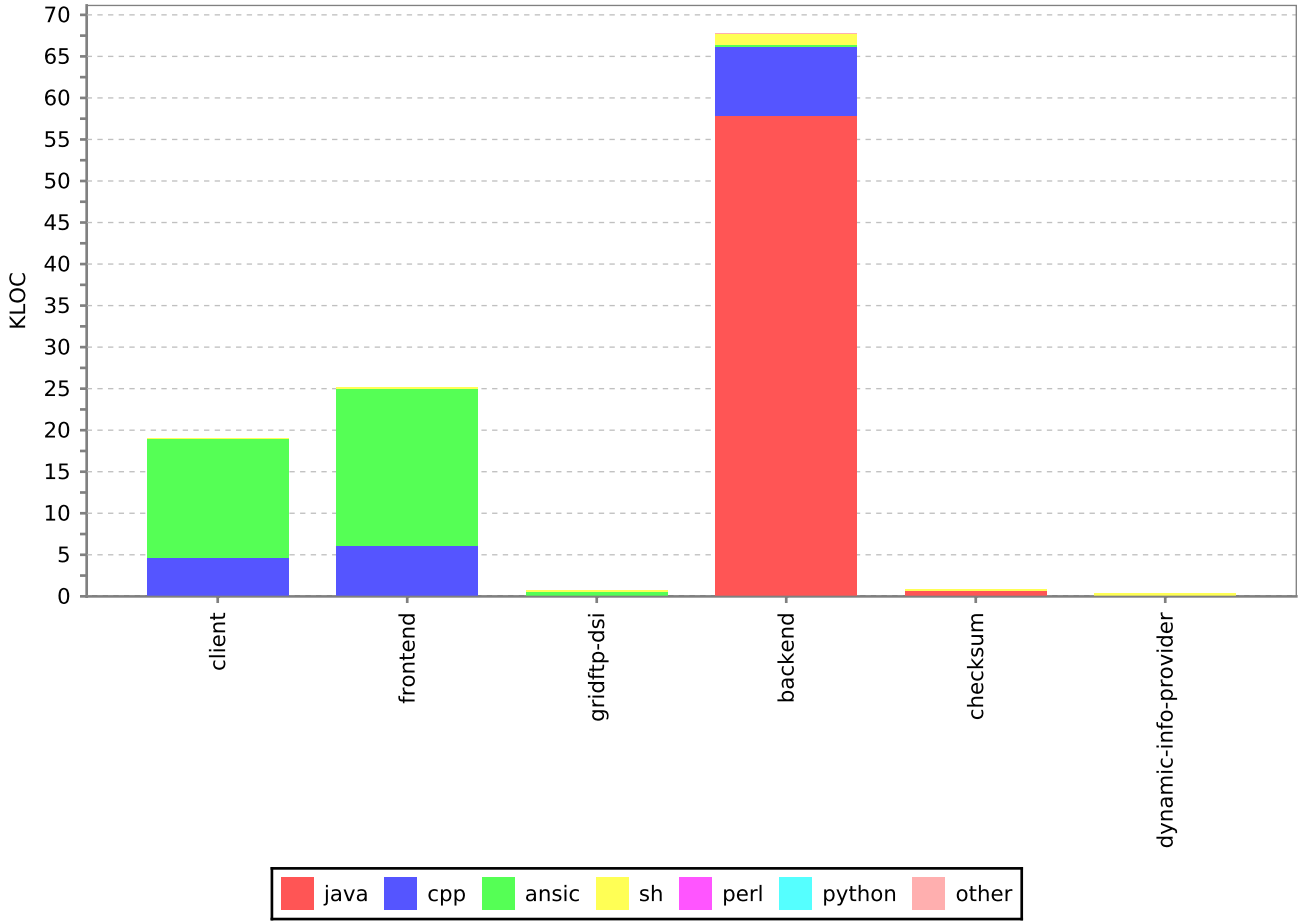

PMD density - Trustmanager/Util-java description

Checkstyle density - Trustmanager/Util-java description

description

description

PMD density - SAGA Service Discovery description

Checkstyle density - SAGA Service Discovery description

3

SLOC - StoRM

description

PMD density - StoRM description

Checkstyle density - StoRM description

3

SLOC - VOMS

description