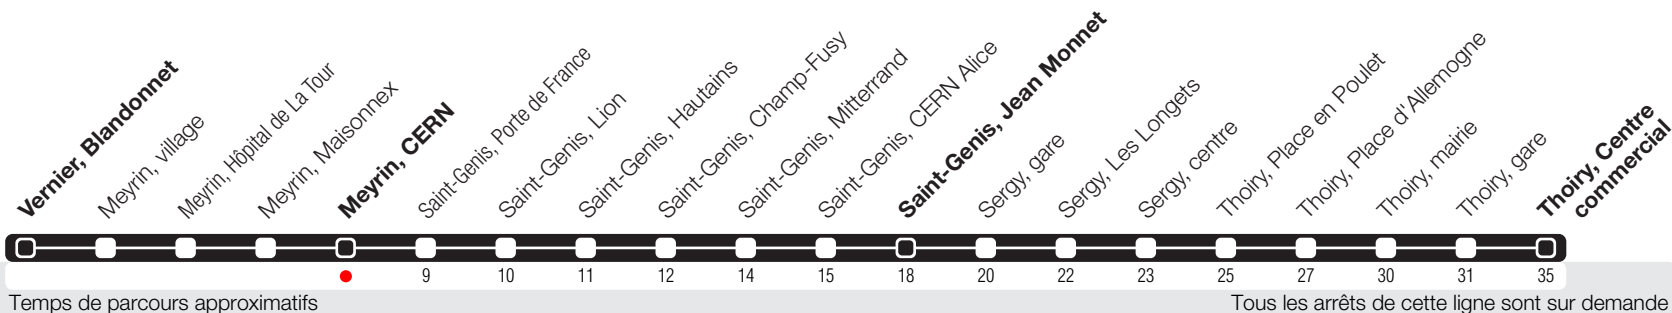

Meyrin, CERN

Zone 10

Suivez l'état du réseau en direct, avec l'app tpg

Thoiry, Centre commercial

Horaire valable du 27.02.2023 au 09.12.2023

Horaire Normal

+ HORAIRE DIMANCHE:
07.04 (Vendredi-Saint), 10.04 (Lundi de Pâques), 18.05 (Ascension), 29.05 (Lundi de Pentecôte),
01.08 (Fête Nationale Suisse), 07.09 (Jeûne Genevois).

Horaire Vacances

+ Du 01.07 au 20.08.

	Lundi-Vendredi	Samedi	Dimanche	Lundi-Vendredi
04				
05	18 49	44		19 44
06	08 22 41 50	40	47	05 25 46
07	00 09 19 27 37 45 53	40	48	05 20 26 40 54
08	03 10 21 29 39 48 59	41	45	09 17 30 38 50 59
09	10 29 50	41	46	12 27 42 57
10	09 29 49	40	45	22 45
11	08 28 48	40	45	10 33 58
12	08 28 48	40	45	21 46
13	09 29 49	40	47	09 34 57
14	09 28 49	40	47	22 44
15	08 28 49	40	47	10 31 50
16	08 18 29 36 48 56	40	45	11 23 35 46 56
17	06 15 24 35 45 56	41	44	07 18 29 41 52
18	05 15 26 36 46 57	41	45	04 12 24 33 47 55
19	07 17 30 55	41	52	08 23 37
20	21 36 52	43	53	01 17 35 53
21	52	53	52	53
22	52	54	52	54
23	52	54	52	54
00	51	53	51	53
01				
02				
03				

^a Arrêts desservis jusqu'à Saint-Genis, Jean Monnet.