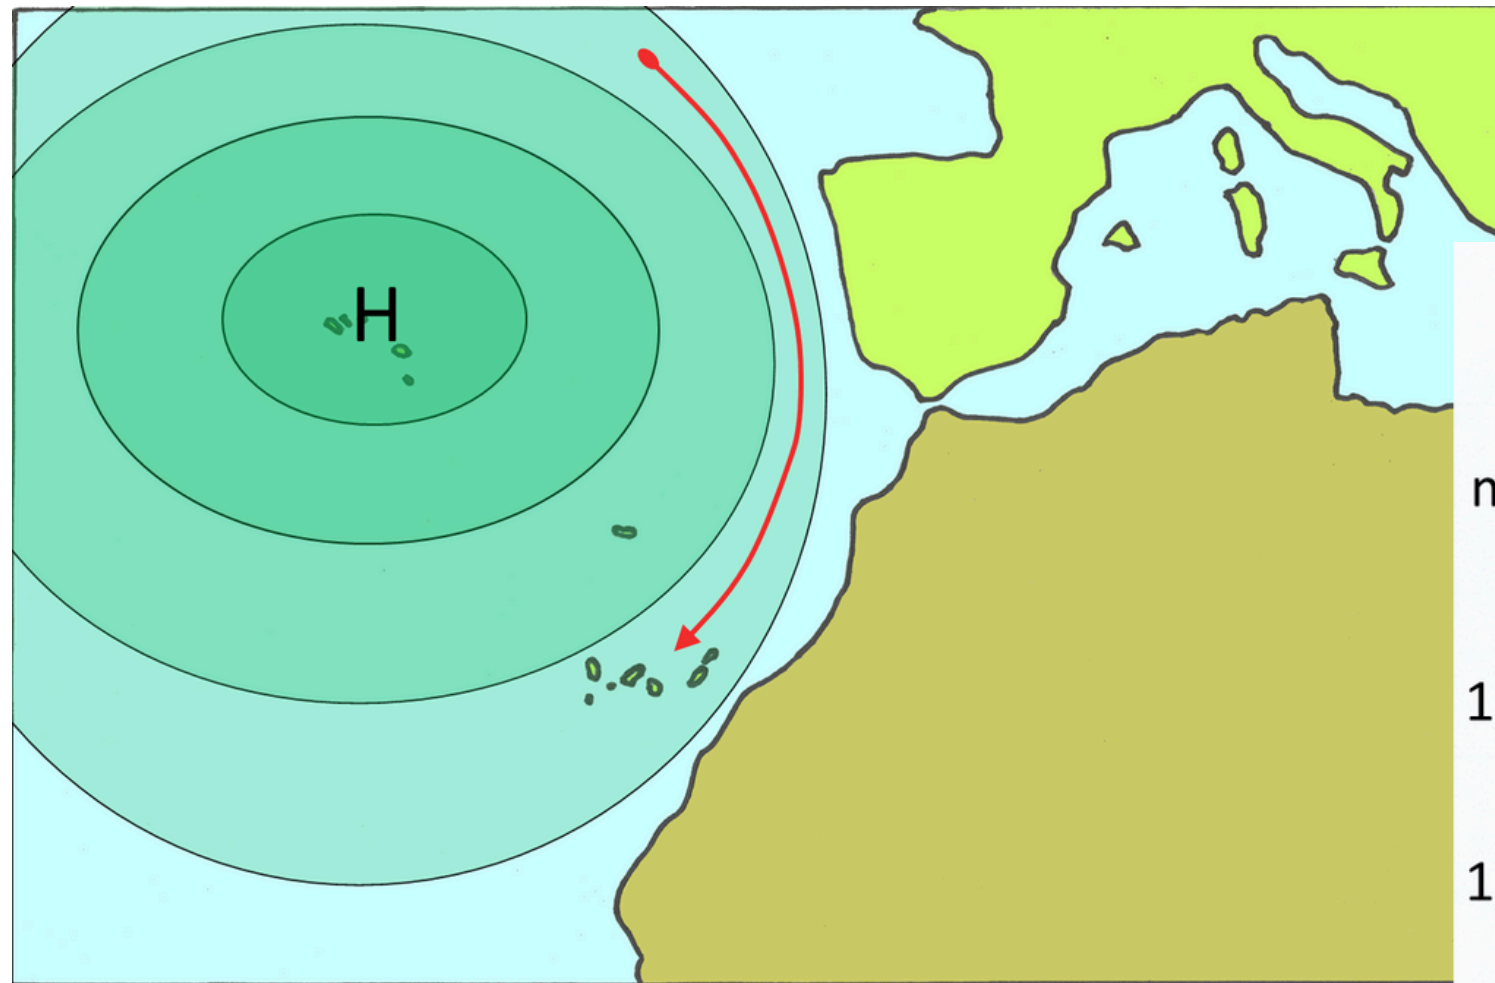

ROOQUE DE LOS MUCHACHOS

VENTI ALISEI