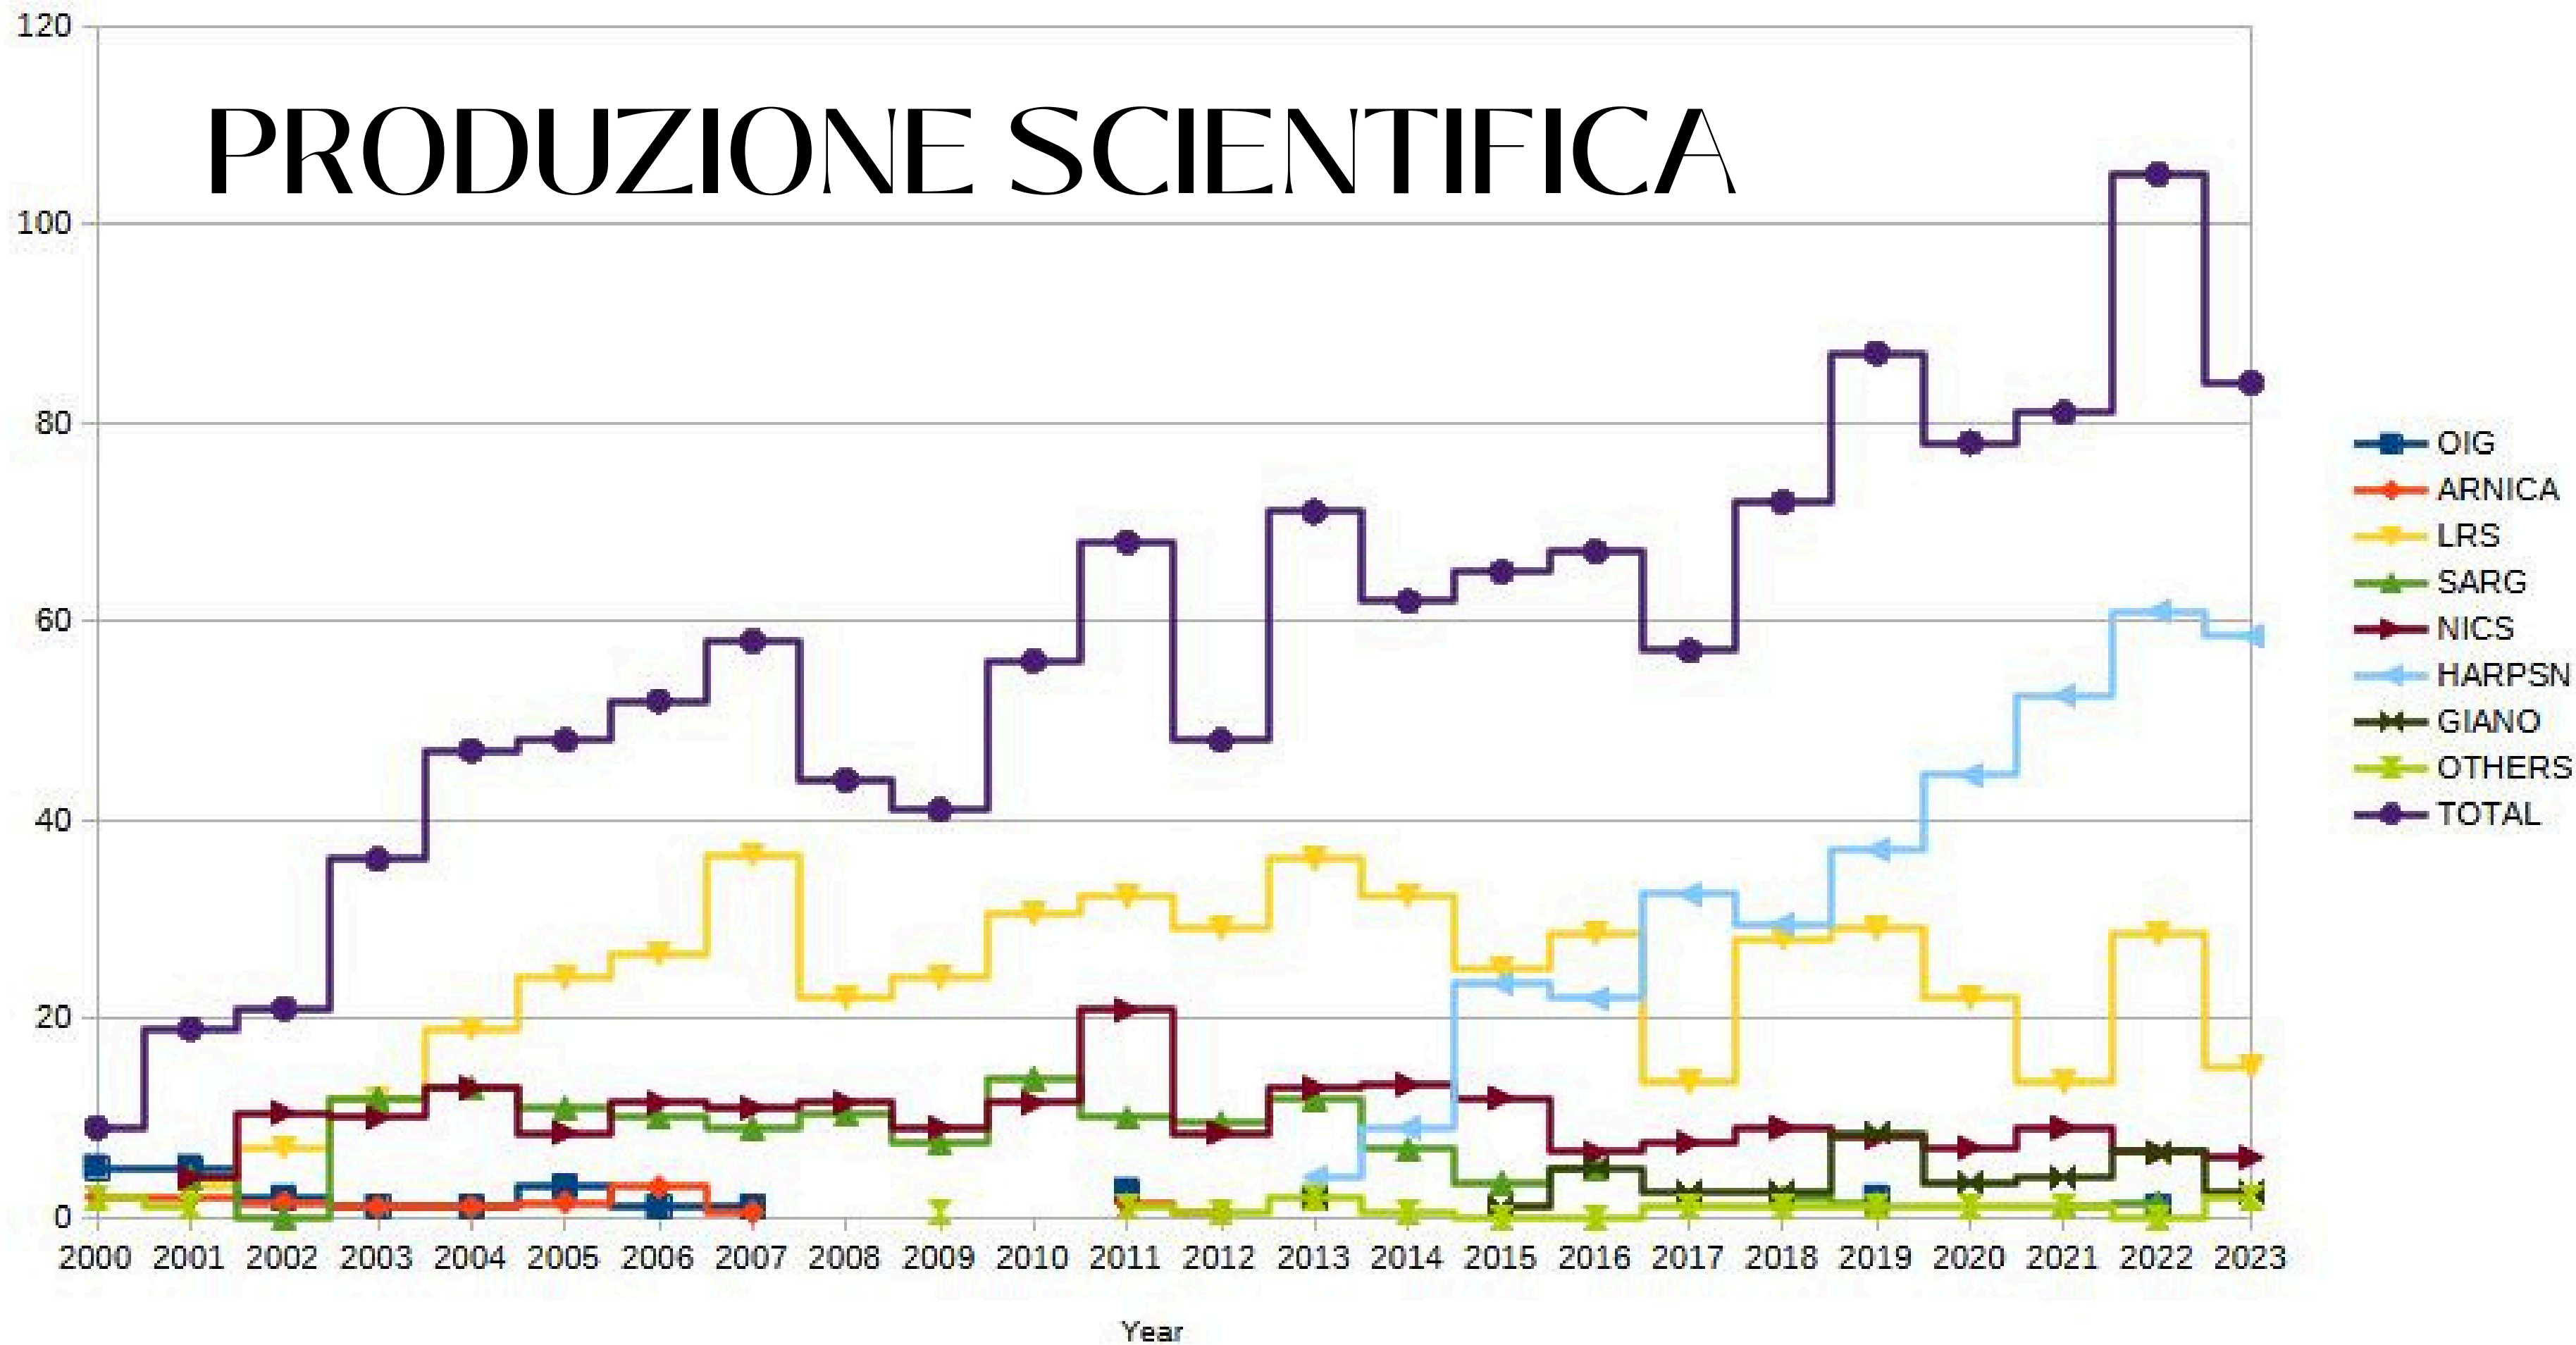

1992 Firma degli accordi internazionali SPA-ITA per costruire il TNG a La Palma

1996 Inaugurazione TNG

1998 Prima luce del TNG

2000 Nasce INAF

2004 Creazione della FGG

2007 Acquisto nuovi uffici FGG

2011 Accordi internazionali per HARPS-N

DISTRIBUZIONE DEL TEMPO

Il tempo di osservazione del TNG è offerto con diversi annunci durante l'anno e diviso in 2 semestri:

- 48 notti per il TNG
- 20% alla Spagna
- 5% di tempo Internazionale
- 15 notti alla EU H2020 Trans.Acc.
- 150 notti per ricerca Exo-planets
- 70 notti per ITA

Fattore di Pressione ~2x
Tempo perso causa meteo ~20%
Tempo perso causa tecnica ~2%

TELESCOPIO
NAZIONALE
GALILEO

TNG publications 2000-2023

PRODUZIONE SCIENTIFICA

AIV OF ASTRI MINI ARRAY

WEAVE ARCHIVE SYSTEM