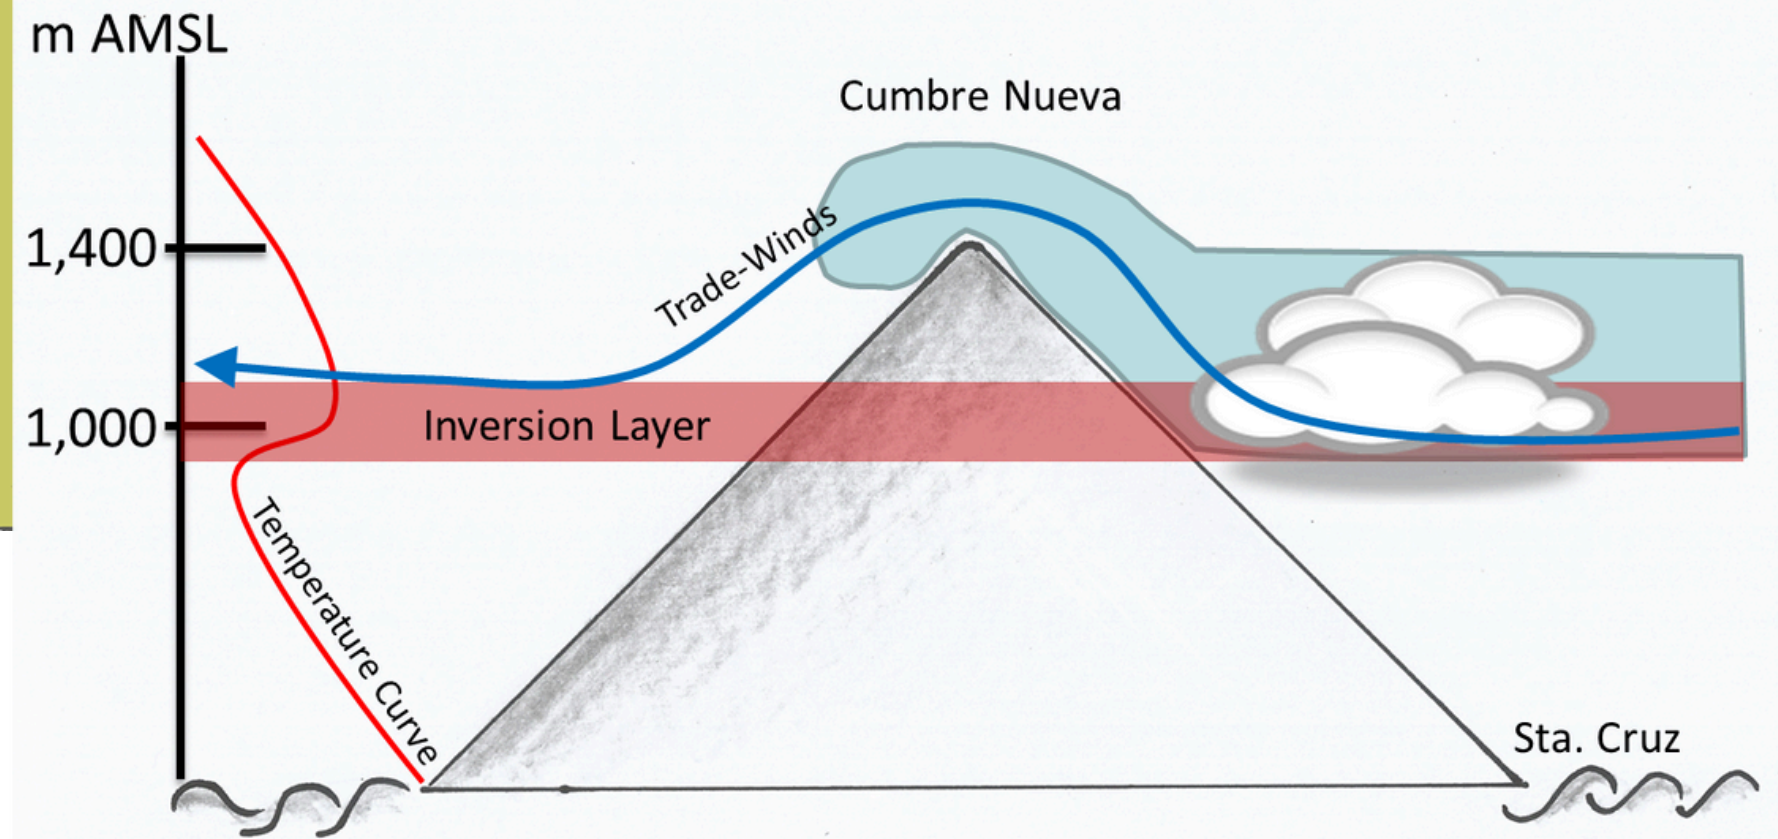

WHT - INT - MERCATOR - SST ->

ROOQUE DE LOS MUCHACHOS

VENTI ALISEI

STRATO DI INVERSIONE

TELESCOPIO
NAZIONALE
GALILEO

INFO TECNICHE PER IL ROQUE

- Accompagnati da GLORIA ANDREUZZI
- 600 curve
- abbigliamento cipolla multistrato
- pranzo Residencia bisogna scegliere il menù