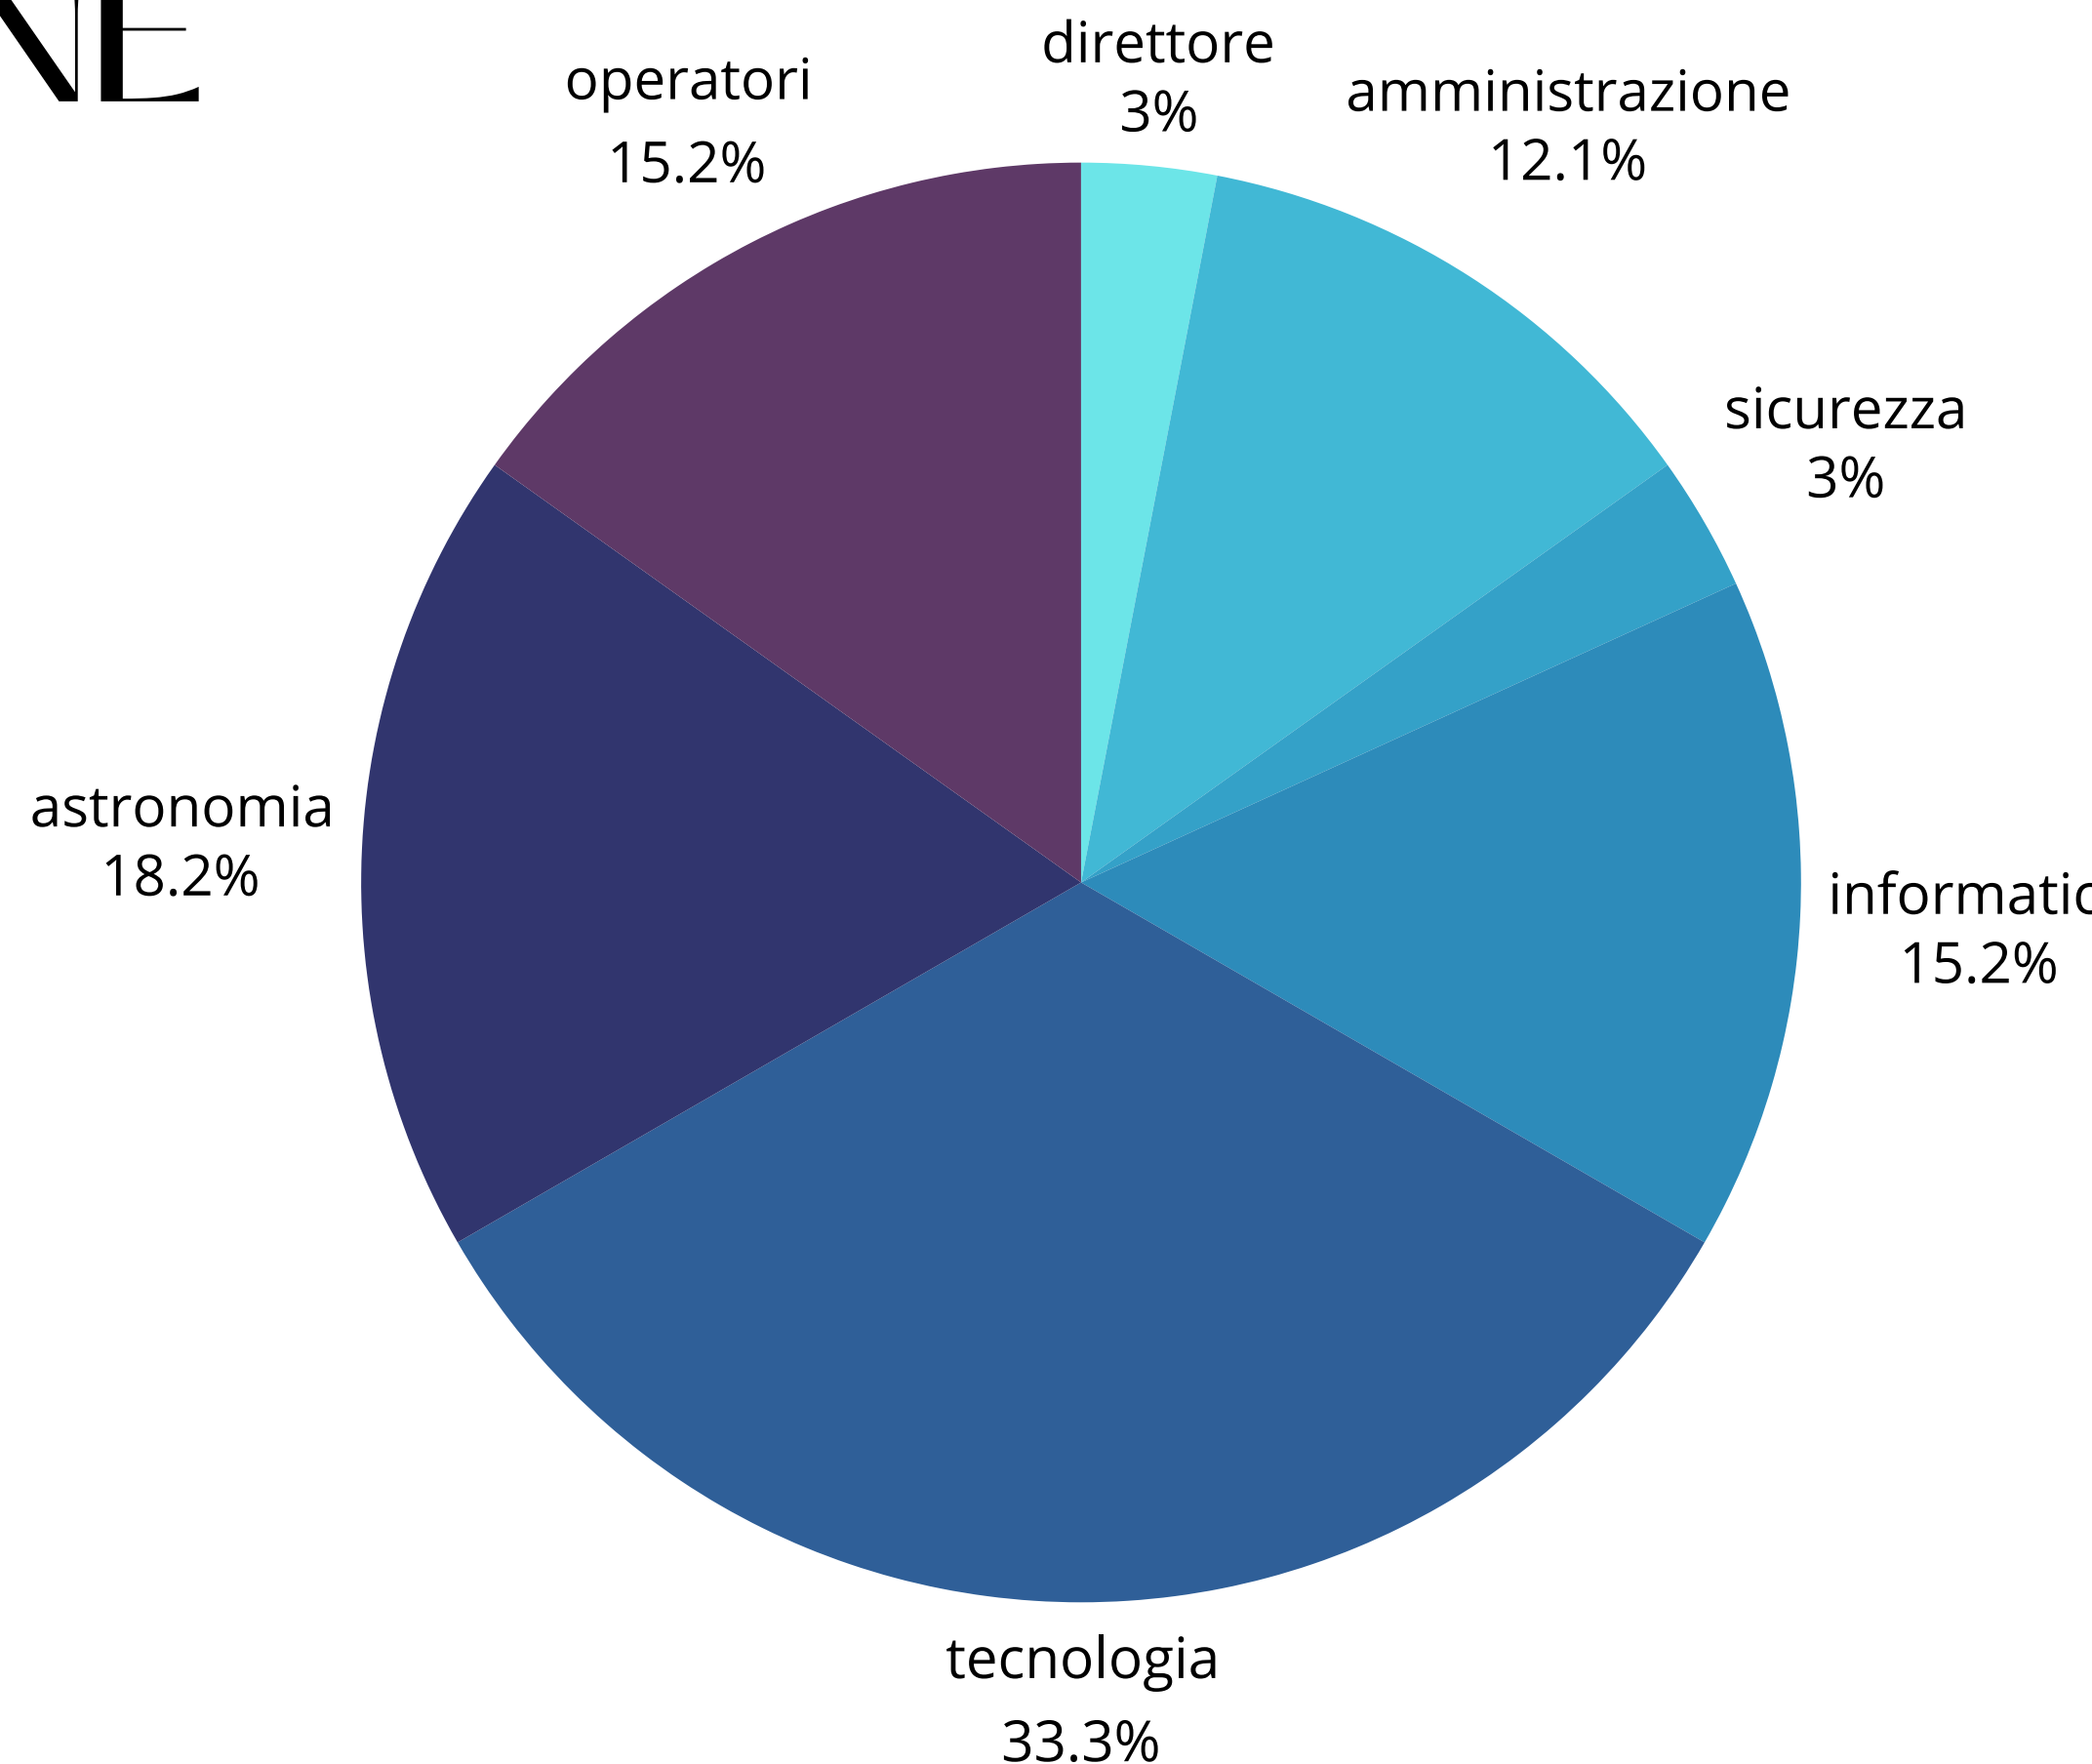

2020 Covid

2021 Vulcano

2023 Rinnovo degli accordi per HARPS-N

ORGANIZZAZIONE

Staff di **33 persone** (~25% F, ~50% ITA)
FGG è organizzata in **Divisions**:

Direttore Gerente
5-Amministrazione e Sicurezza
11-Tecnologia
5-Informatica
6-Astronomia
5-Operatori di Telescopio

DISTRIBUZIONE DEL TEMPO

Il tempo di osservazione del TNG è offerto con diversi annunci durante l'anno e diviso in 2 semestri:

- 48 notti per il TNG
- 20% alla Spagna
- 5% di tempo Internazionale
- 15 notti alla EU H2020 Trans.Acc.
- 150 notti per ricerca Exo-planets
- 70 notti per ITA