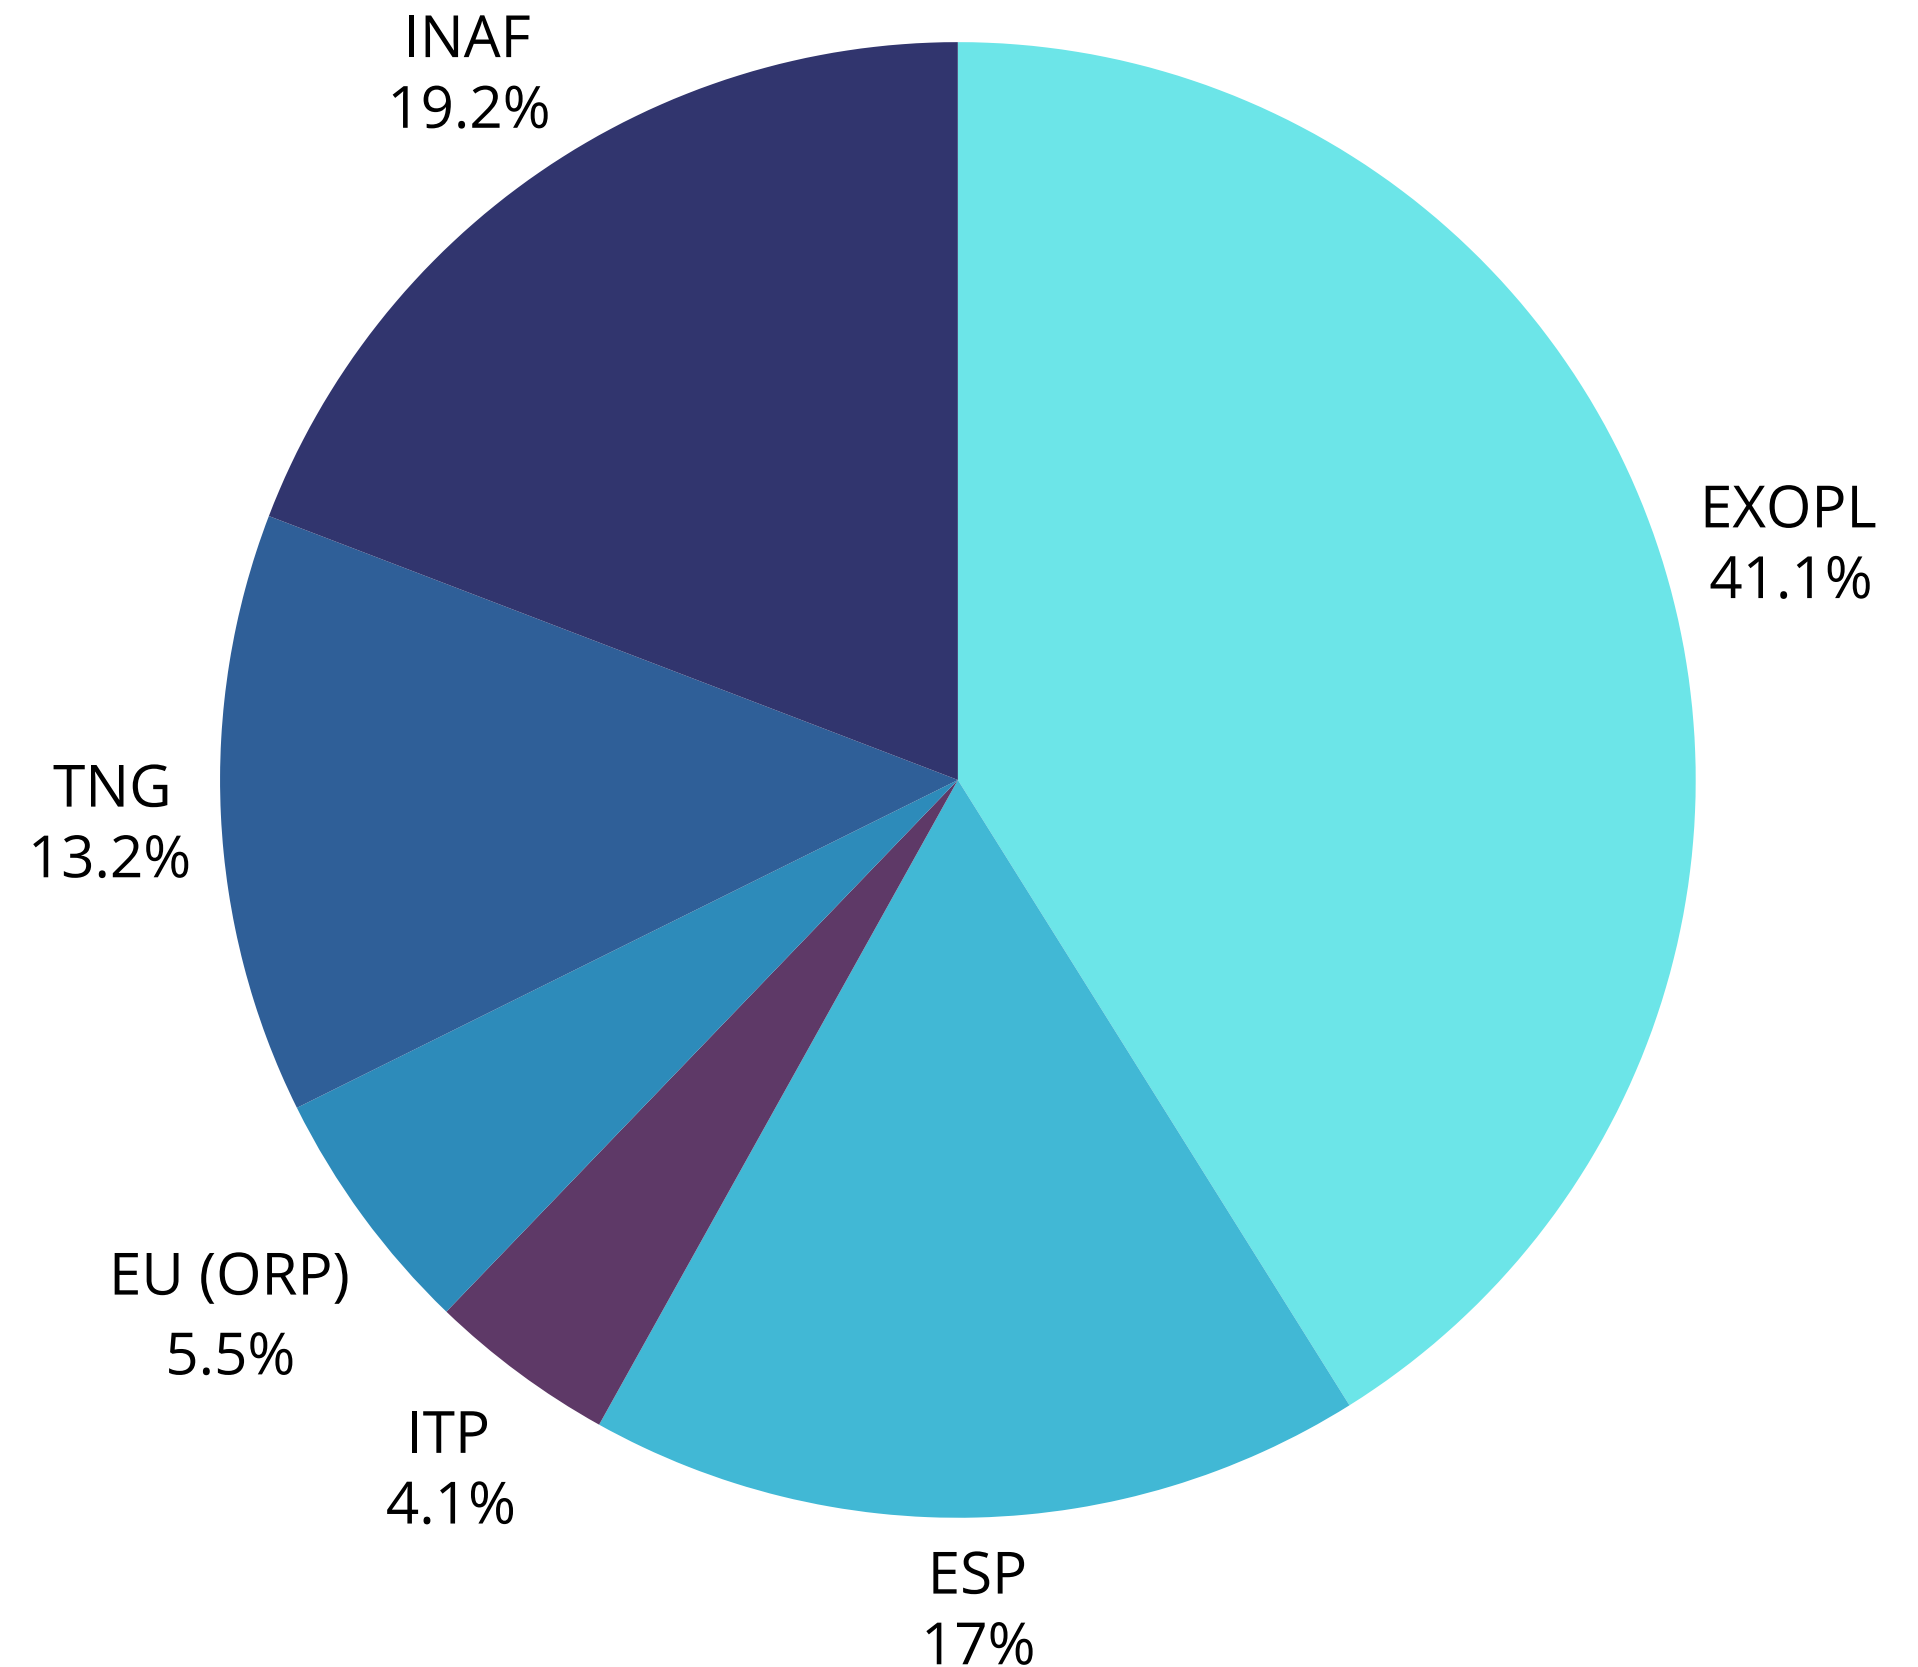

TNG publications 2000-2023

DISTRIBUZIONE DEL TEMPO

Il tempo di osservazione del TNG è offerto con diversi annunci durante l'anno e diviso in 2 semestri:

- 48 notti per il TNG
- 20% alla Spagna
- 5% di tempo Internazionale
- 15 notti alla EU H2020 Trans.Acc.
- 150 notti per ricerca Exo-planets
- 70 notti per ITA

Fattore di Pressione ~2x
Tempo perso causa meteo ~20%
Tempo perso causa tecnica ~2%

TELESCOPIO
NAZIONALE
GALILEO