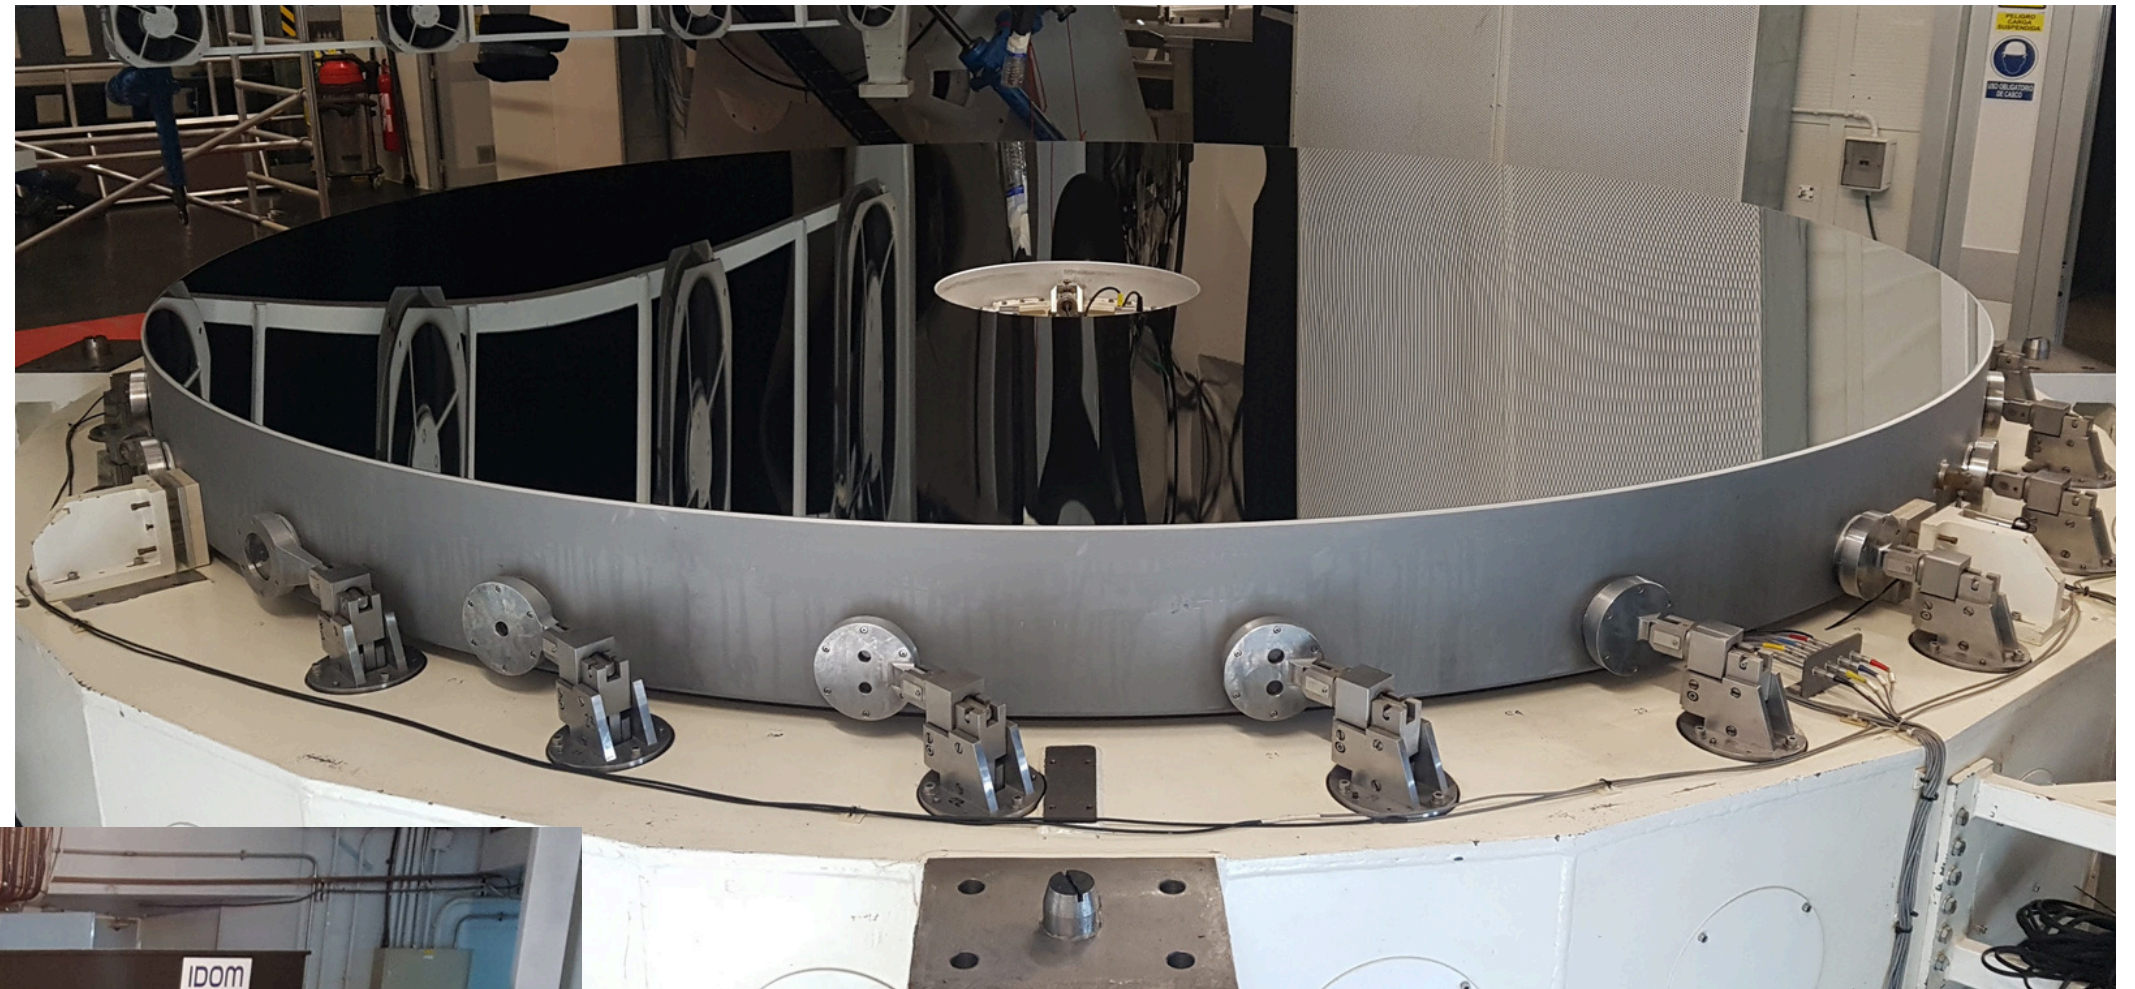

TELESCOPIO NAZIONALE GALILEO

TELESCOPIO
NAZIONALE
GALILEO

a.ghedina for ITP 04-11-2024

ALT-AZ

ALT-AZ

RITCHIEY-CHRETIEN

$M1=3.6\text{m}$; $M2=0.85\text{m}$

ALT-AZ

2 NASMYTH

ACTIVE OPTICS

SPECCHIO PRIMARIO MENISCO 3.6m x 24cm

STRUMENTI

● SiFAP2

DOLORES

NICS

0