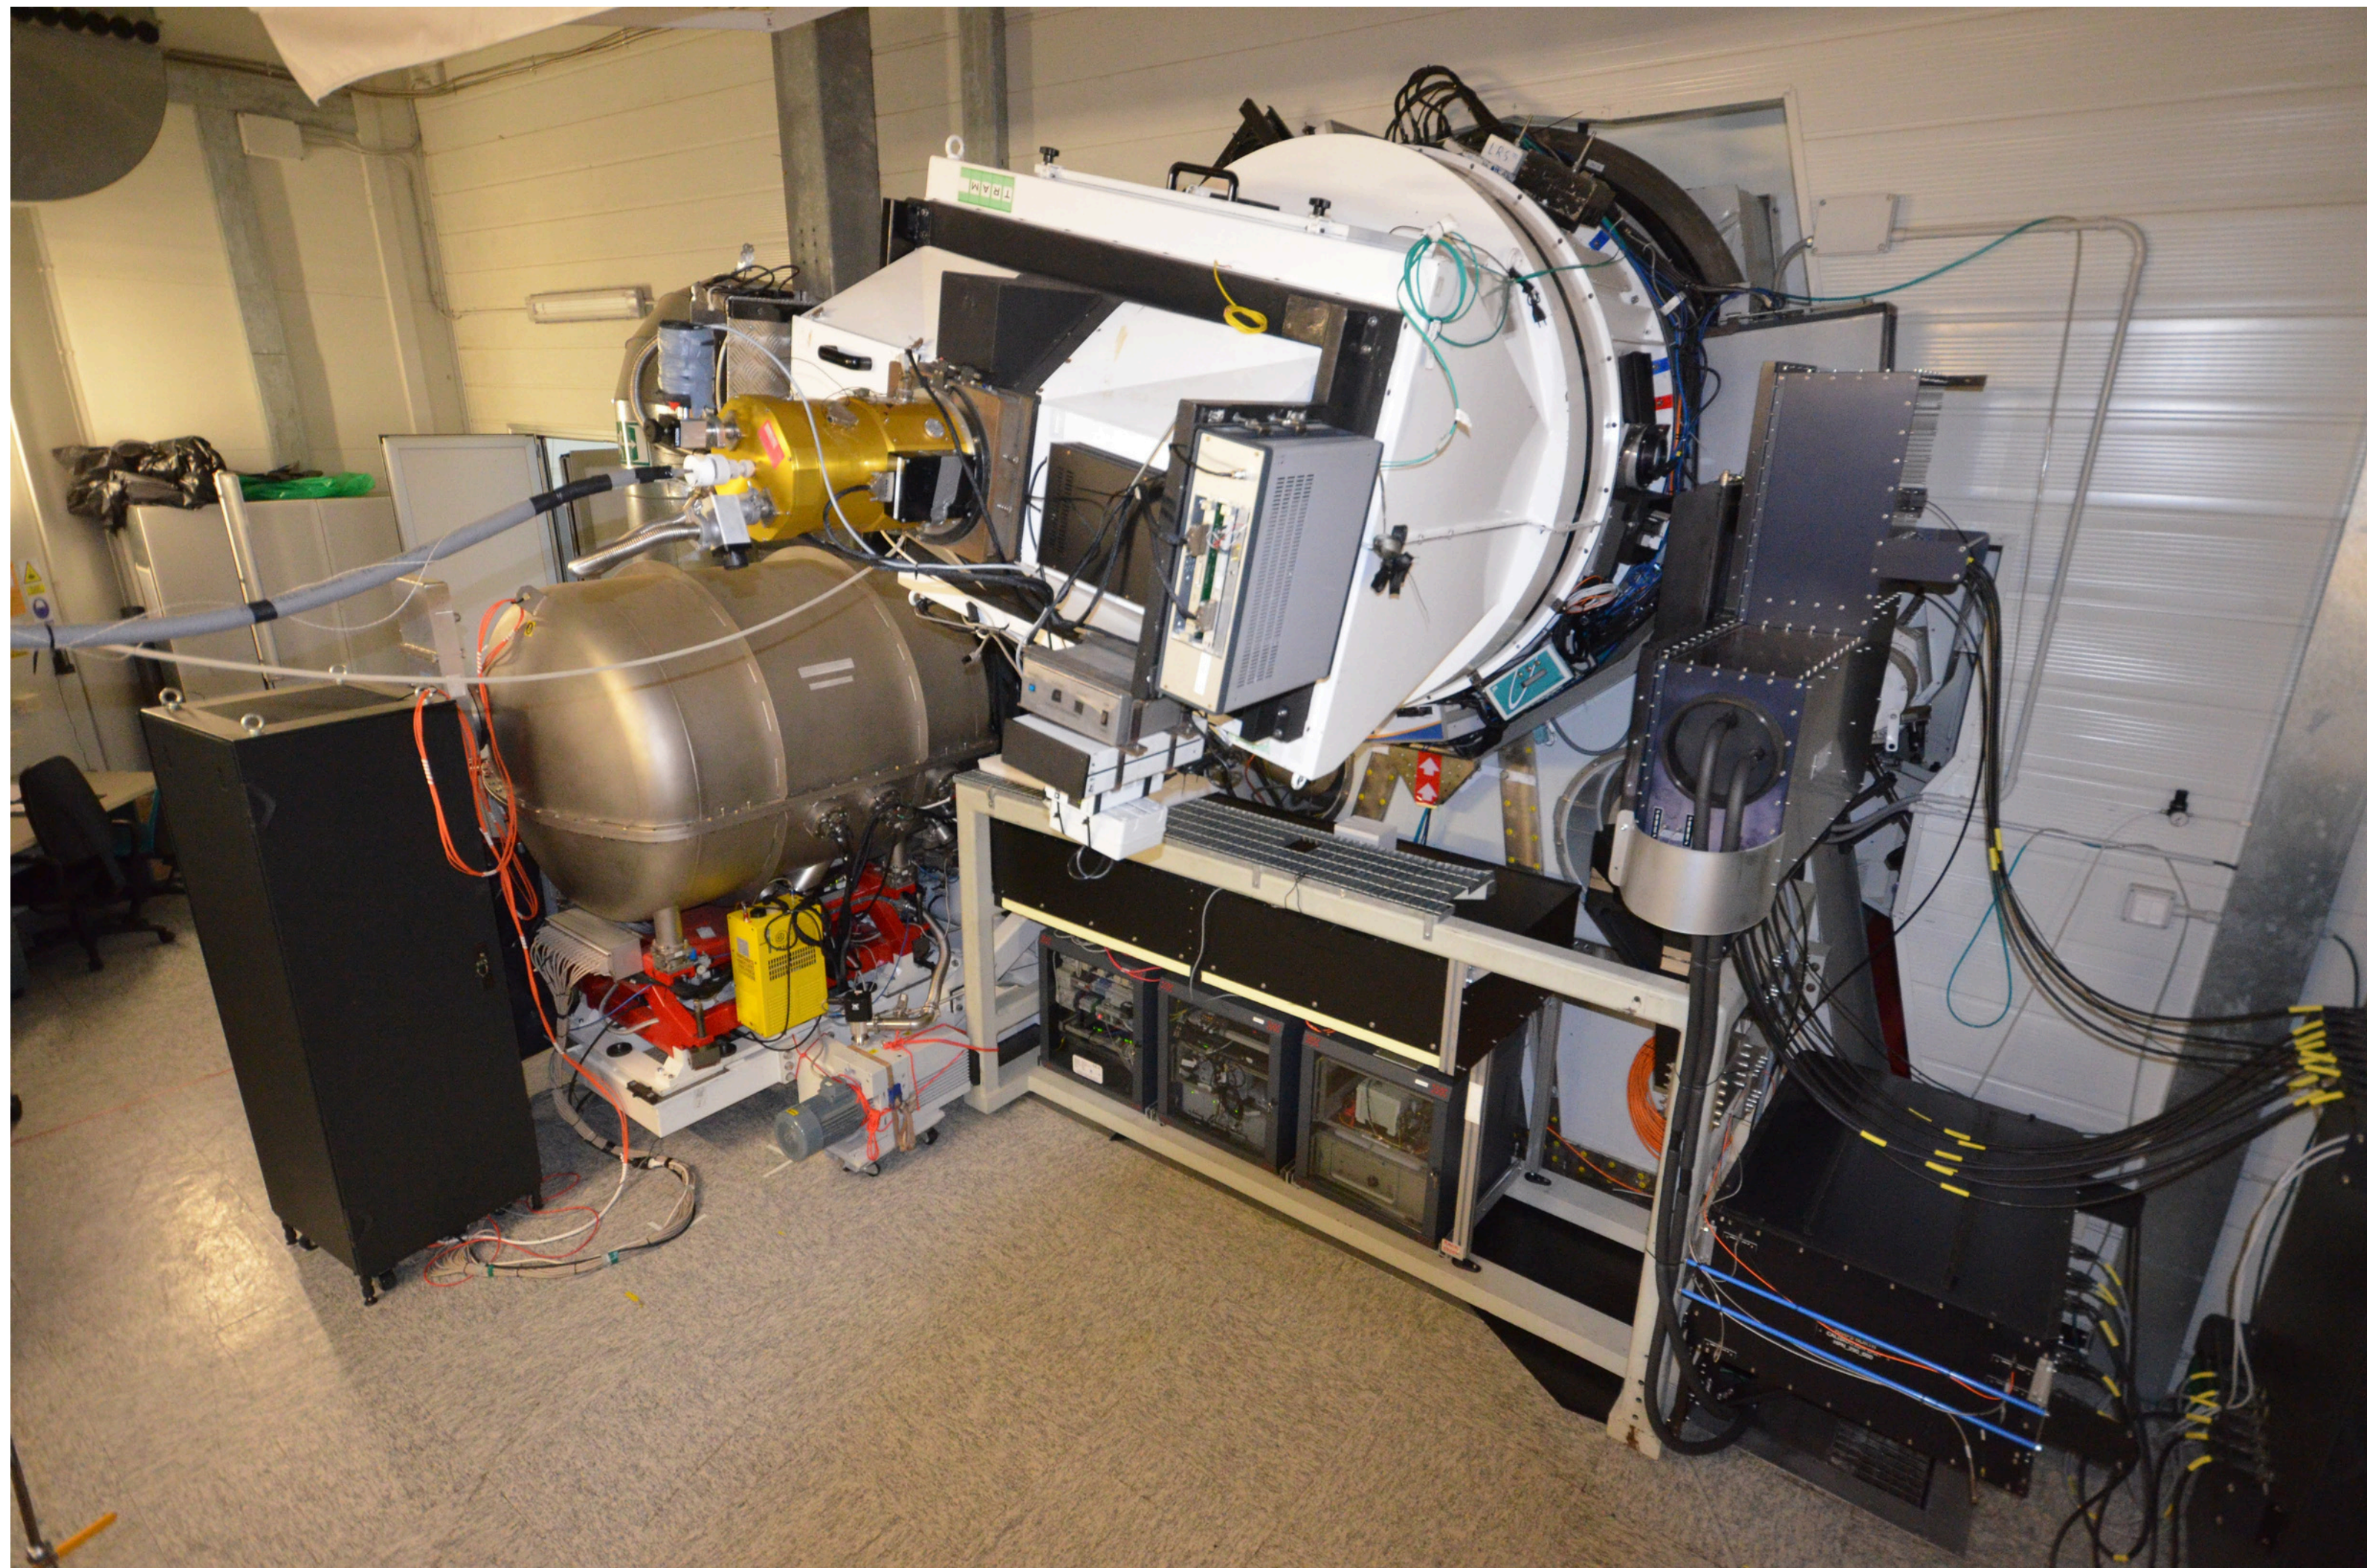

DOLORES

GIANO

HARPS-N