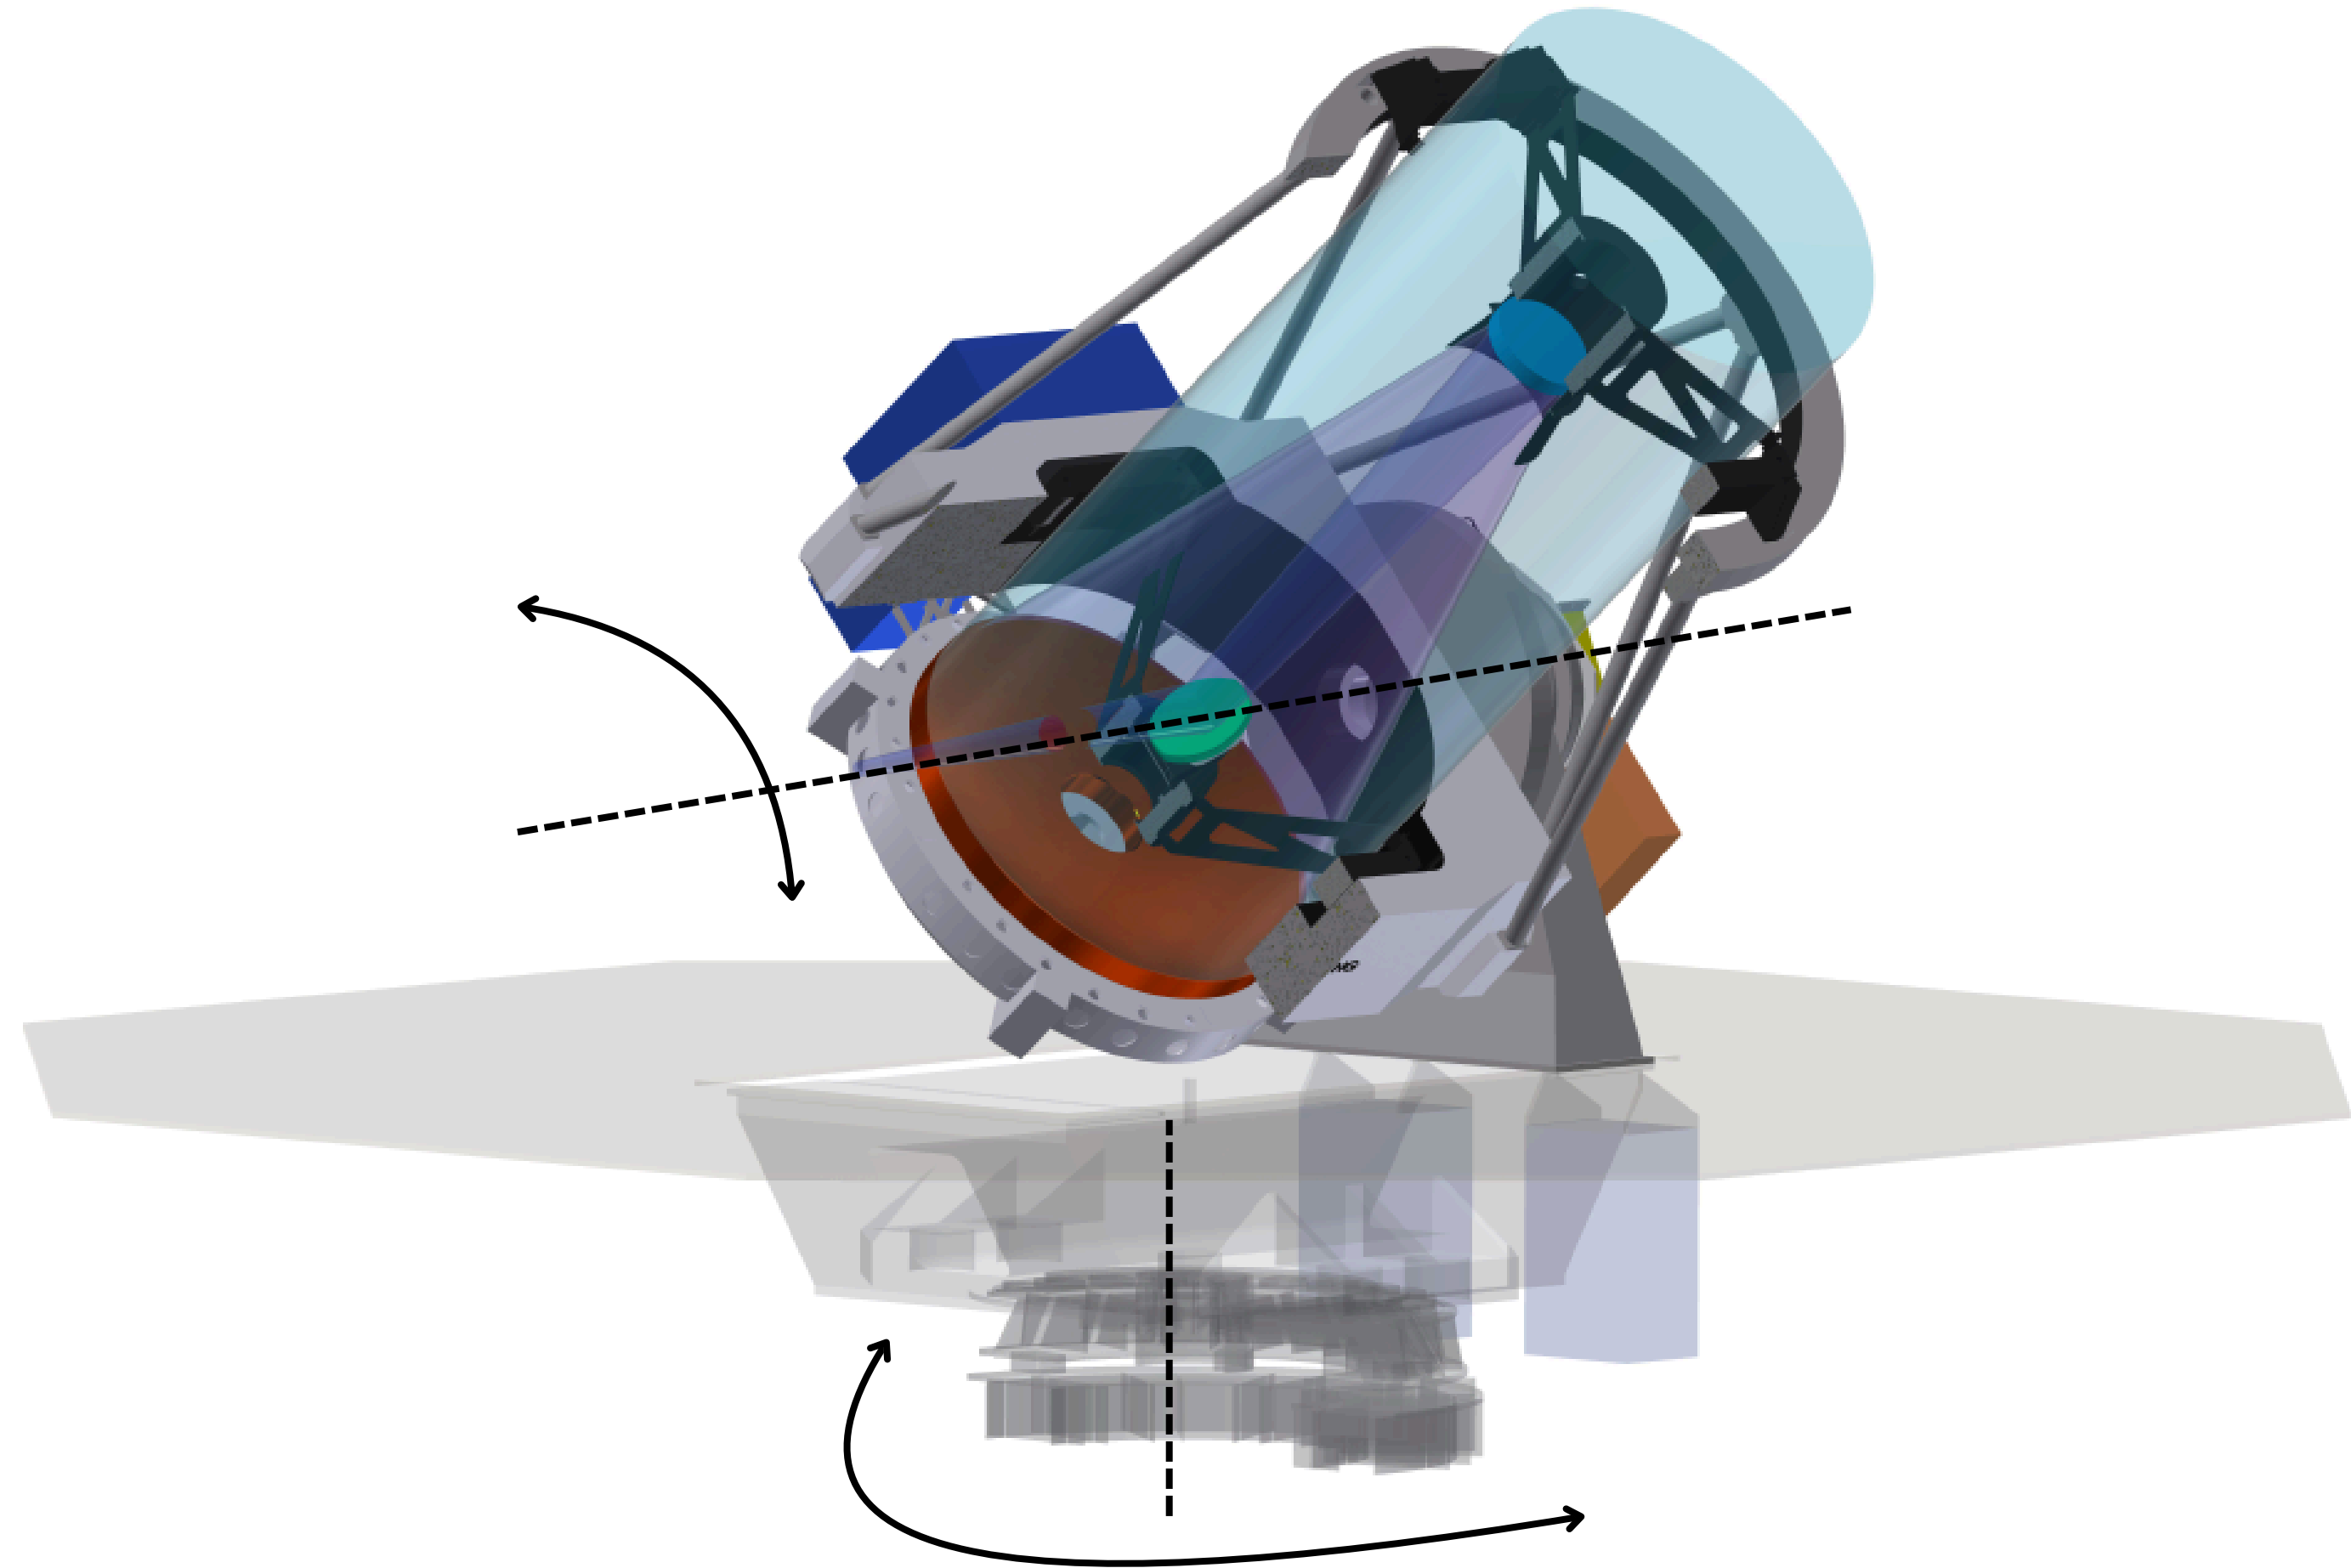

TELESCOPIO NAZIONALE GALILEO

TELESCOPIO
NAZIONALE
GALILEO

a.ghedina for ITP 04-11-2024

ALT-AZ

ALT-AZ

RITCHIEY-CHRETIEN

$M1=3.6\text{m}$; $M2=0.85\text{m}$

ALT-AZ

2 NASMYTH

ACTIVE OPTICS

SPECCHIO PRIMARIO MENISCO 3.6m x 24cm

STRUMENTI

● SiFAP2

DOLORES

NICS

0