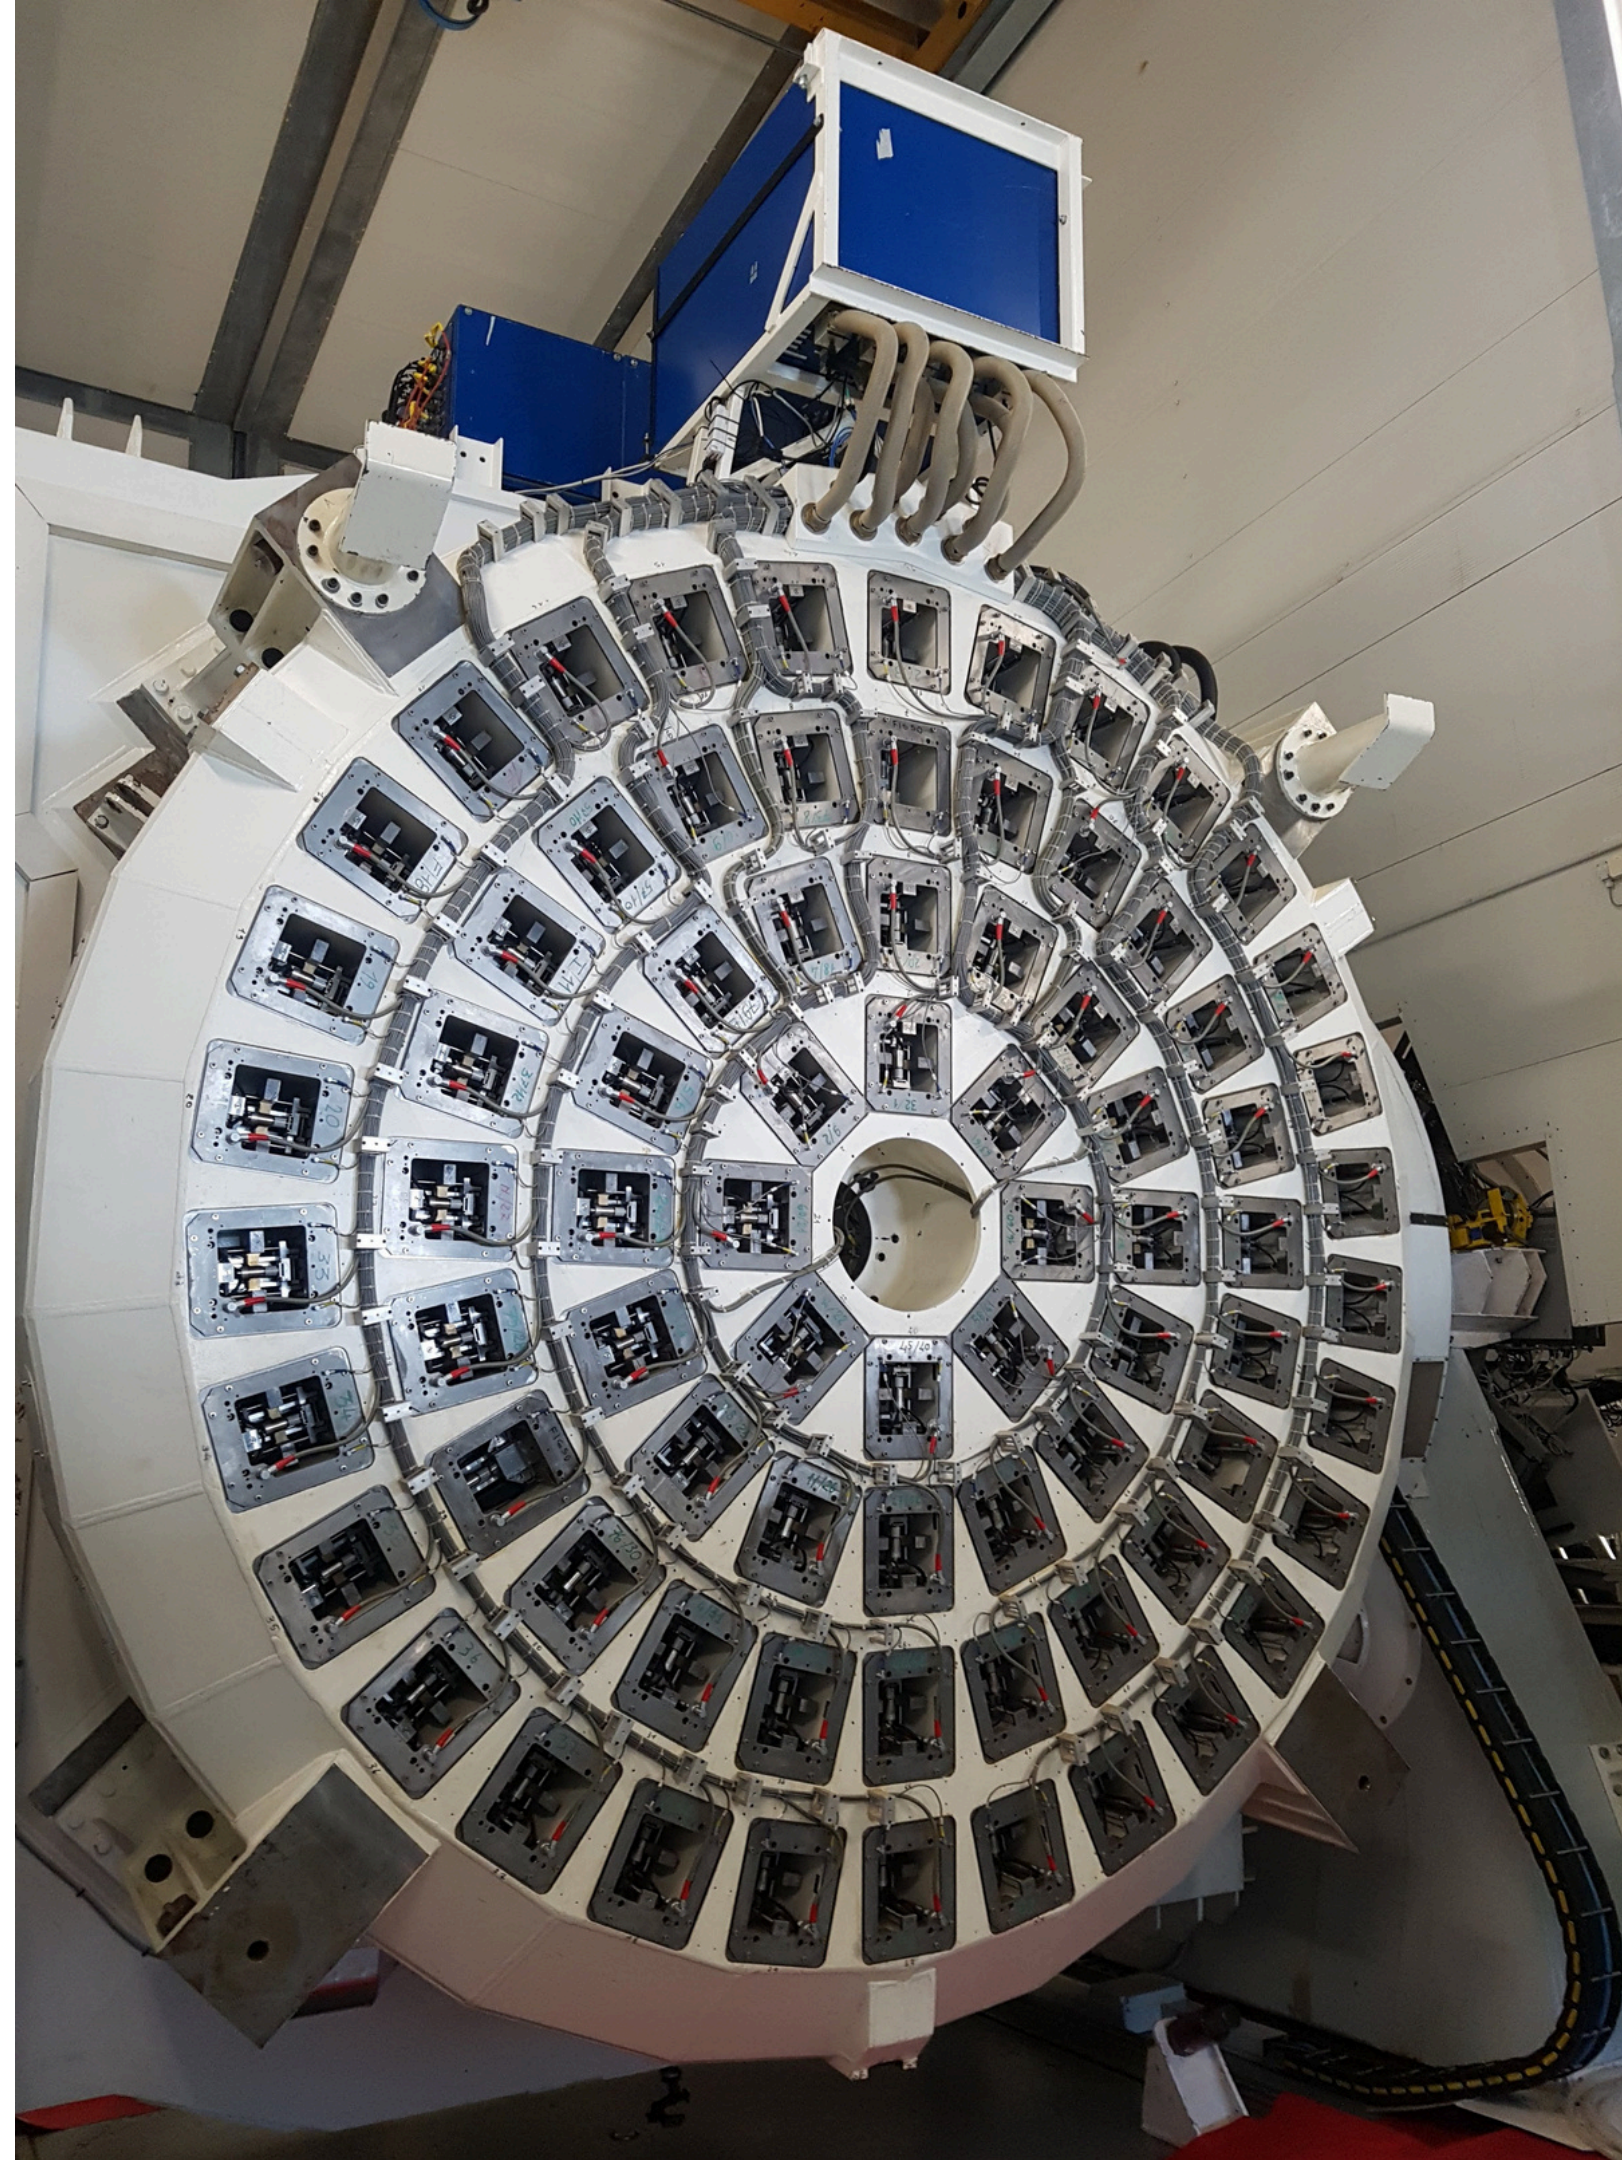

TELESCOPIO NAZIONALE GALILEO

TELESCOPIO
NAZIONALE
GALILEO

a.ghedina for ITP 04-11-2024

ALT-AZ

ALT-AZ

RITCHIEY-CHRETIEN

$M1=3.6\text{m}$; $M2=0.85\text{m}$

ALT-AZ

2 NASMYTH

ACTIVE OPTICS

SPECCHIO PRIMARIO MENISCO 3.6m x 24cm

STRUMENTI

● SiFAP2

DOLORES

NICS

0