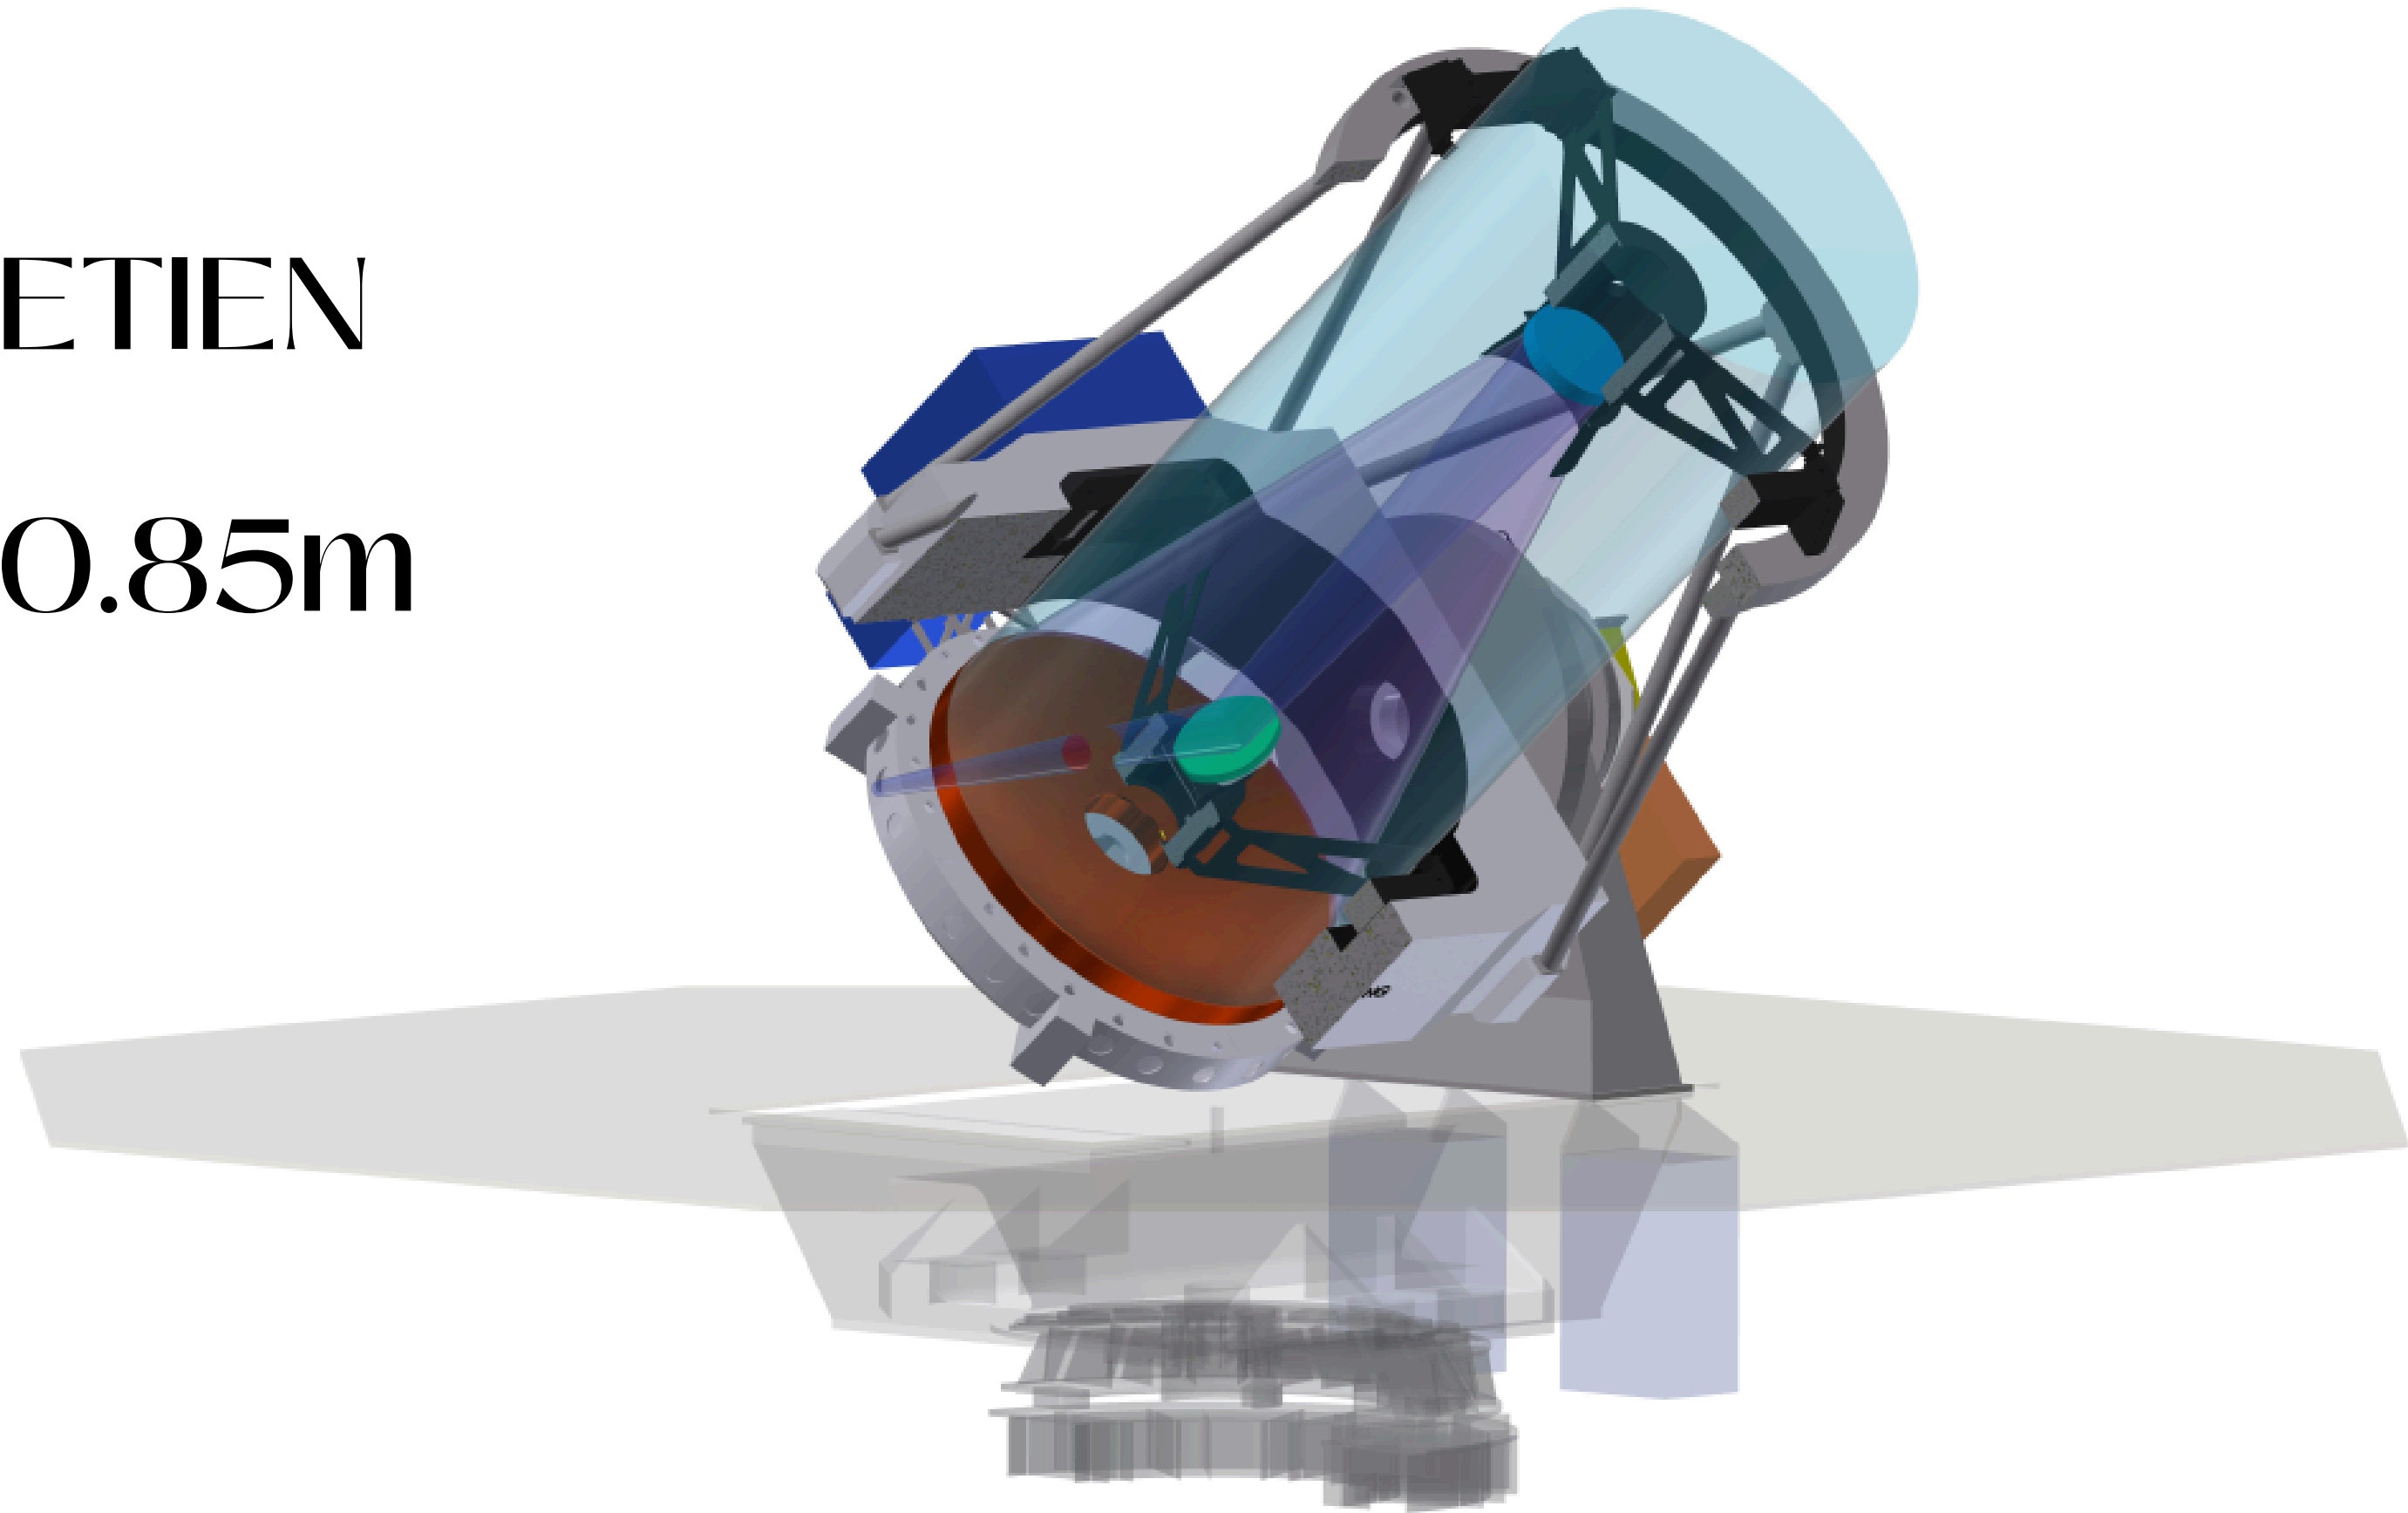

TELESCOPIO NAZIONALE GALILEO

TELESCOPIO
NAZIONALE
GALILEO

a.ghedina for ITP 04-11-2024

ALT-AZ

ALT-AZ

RITCHIEY-CHRETIEN

$M1=3.6\text{m}$; $M2=0.85\text{m}$

ALT-AZ

2 NASMYTH

ACTIVE OPTICS

SPECCHIO PRIMARIO MENISCO 3.6m x 24cm

STRUMENTI

● SiFAP2

DOLORES

NICS

0