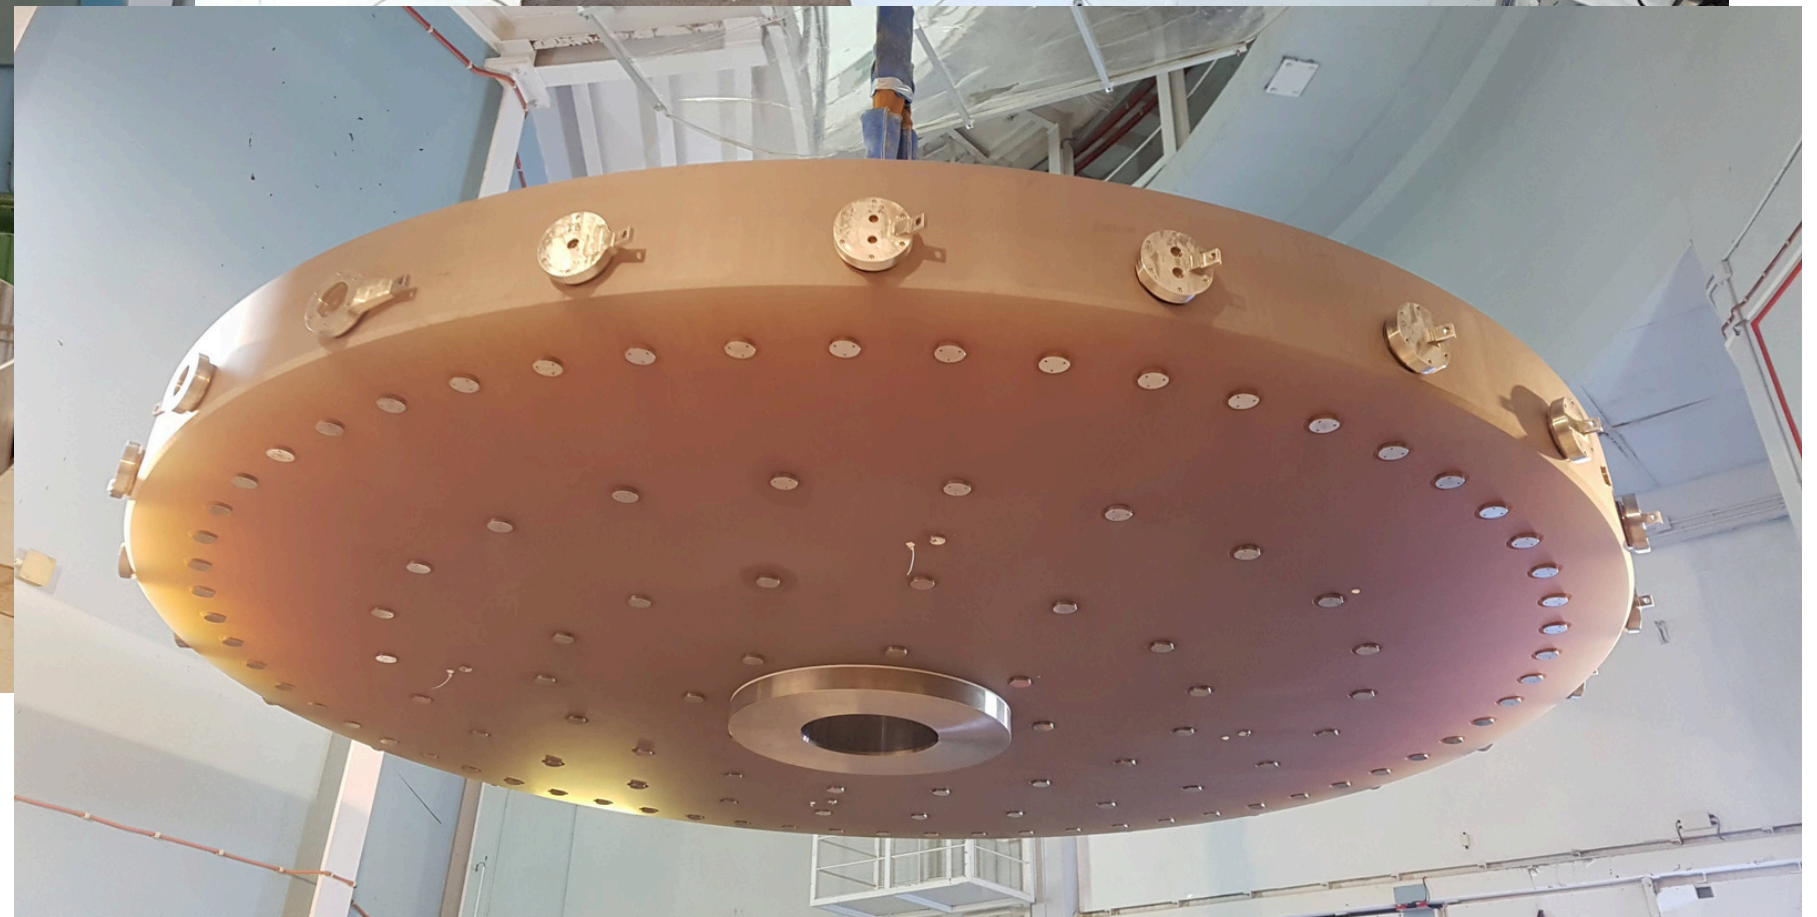

TELESCOPIO NAZIONALE GALILEO

TELESCOPIO
NAZIONALE
GALILEO

a.ghedina for ITP 04-11-2024

ALT-AZ

ALT-AZ

RITCHIEY-CHRETIEN

$M1=3.6\text{m}$; $M2=0.85\text{m}$

ALT-AZ

2 NASMYTH

ACTIVE OPTICS

SPECCHIO PRIMARIO MENISCO 3.6m x 24cm

STRUMENTI

● SiFAP2

DOLORES

NICS

0