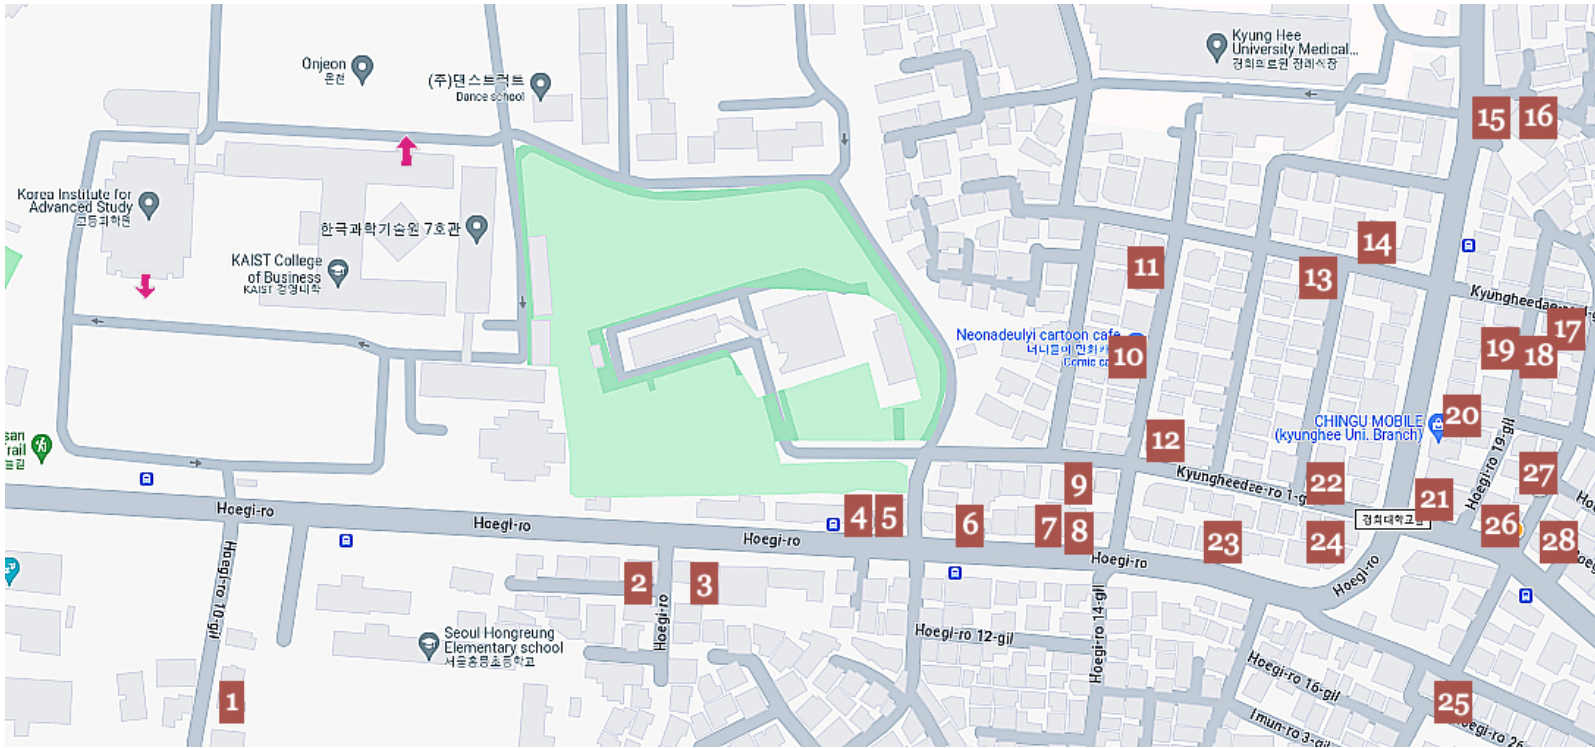

KIAS Restaurants Guide

- **(bold)** = vegetarian options available, underline = popular/recommended

Cafes:

1. 1 오로라 스튜디오 (Aurora Studio) Google Maps, Naver Maps, Kakao Maps.
2. 5 커피숲 (Coffee Forest) Google Maps, Naver Maps, Kakao Maps.
3. 8 비하인드미 (Behind Me) Google Maps, Naver Maps, Kakao Maps.

Salad:

1. 10 인더베이글 (**In The Bagel**) Google Maps, Naver Maps, Kakao Maps.
2. 20 샐러디경희대점 (**Salady**) Google Maps, Naver Maps, Kakao Maps.
3. 23 포케올데이경희대점 (**Poke All Day**) Google Maps, Naver Maps, Kakao Maps.