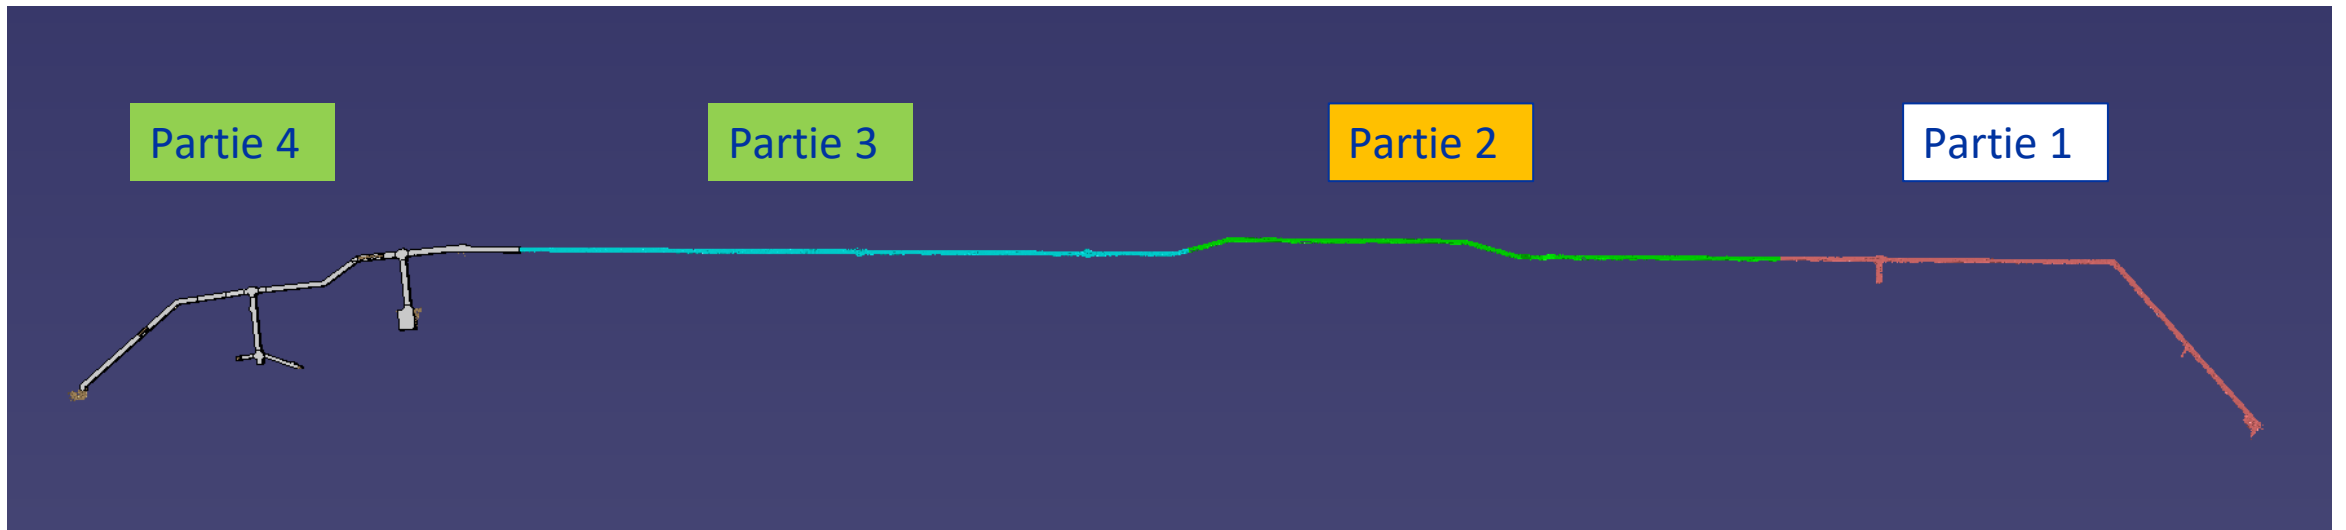

Integration Gallery 825 Part-2

Integration Gallery 825

ST number Integration Assemblies in Smarteam:

- ST1608334 Integration 825 Partie1 4180
- **ST1608351 Integration 825 Partie2 4180**
- ST1608355 Integration 825 Partie3 4180
- ST1608360 Integration 825 Partie4 4180

Integration Gallery 825 Part-2

ST number Integration Assemblies in Smarteam:

- ST1608351_01 Integration 825 Partie2 4180 Rev. Engineering
- ST1608351_02 Integration 825 Partie2 4180 Future configuration

Intégration Galerie 825

Légende:

- document EDMS catalogue des échelles à câbles : 340478

- La couleur verte : basse tension (BT)

- La couleur turquoise : moyenne tension (MT – Réseau 18Kv)

- La couleur violette : Réseau contrôle