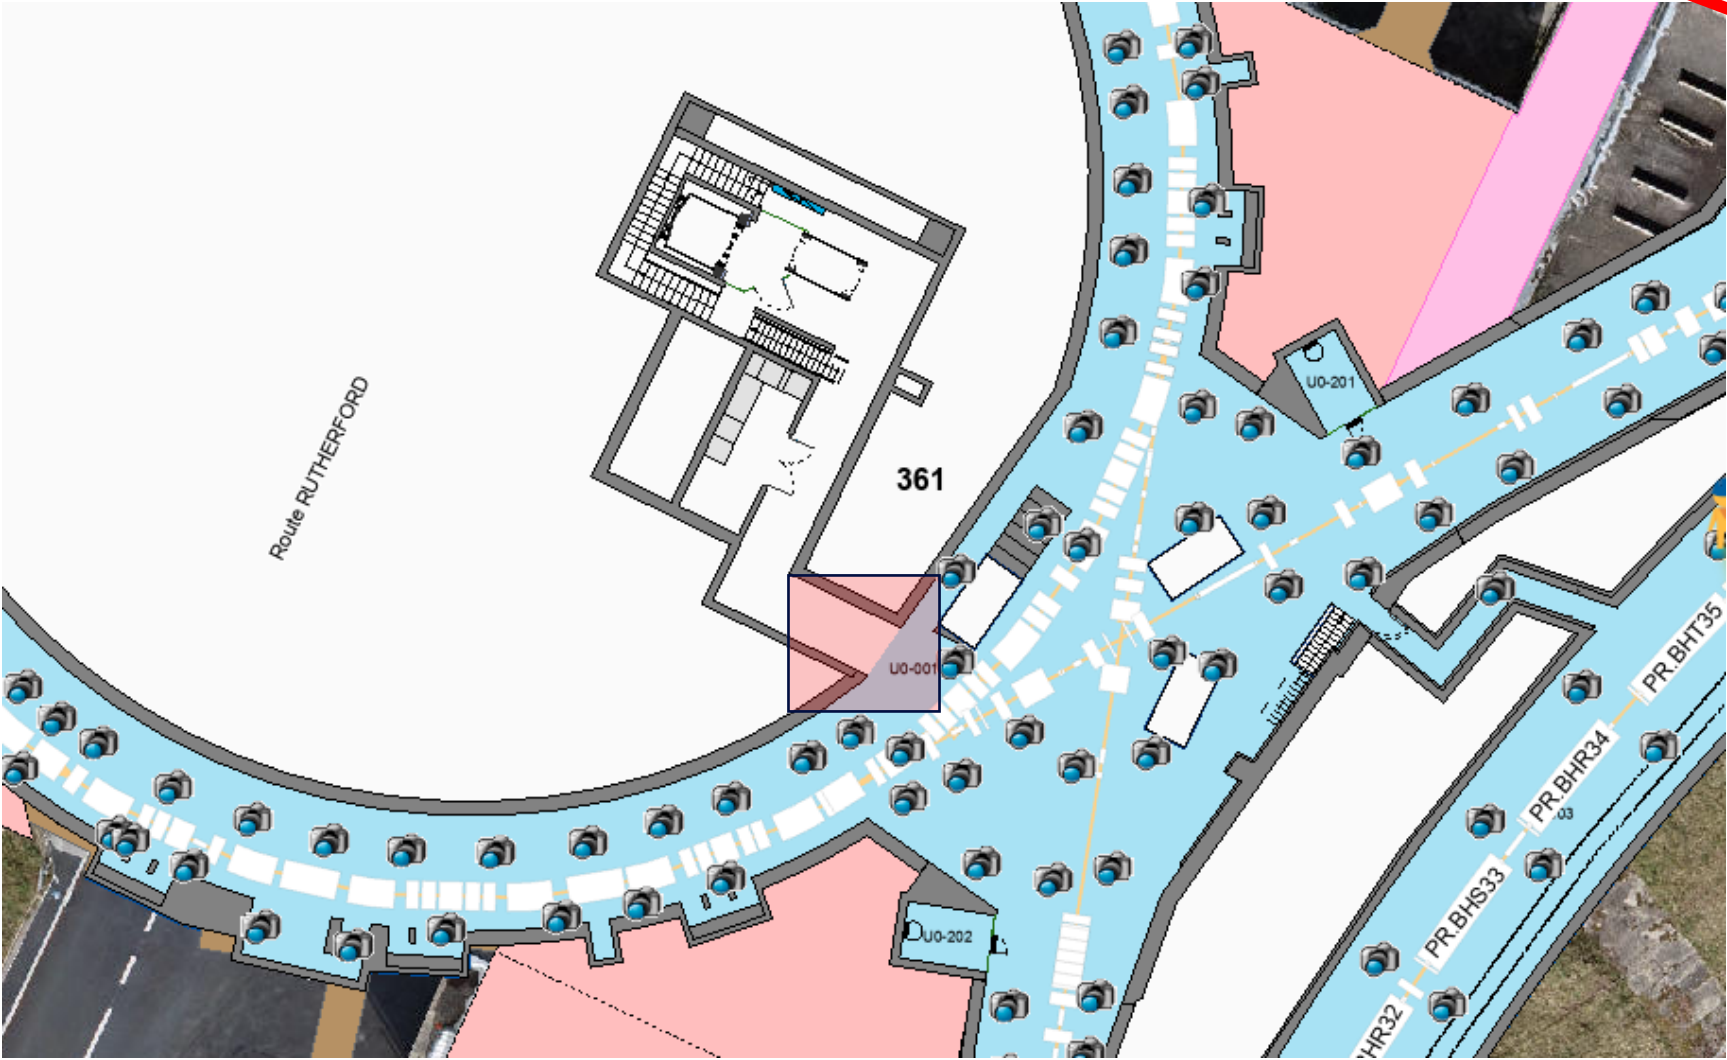

Reminder

PS Booster

PSB Fire Door

D. del Álamo – EN-ACE-INT

ICL 08-05-2024

Fire Door

Reminder

Fire Door

Reminder

Fire Door

L=2040mm
W=100mm
H=2493mm

Reminder

Design problem – not the right opening sense

Fire Door

Reminder

Fire Door