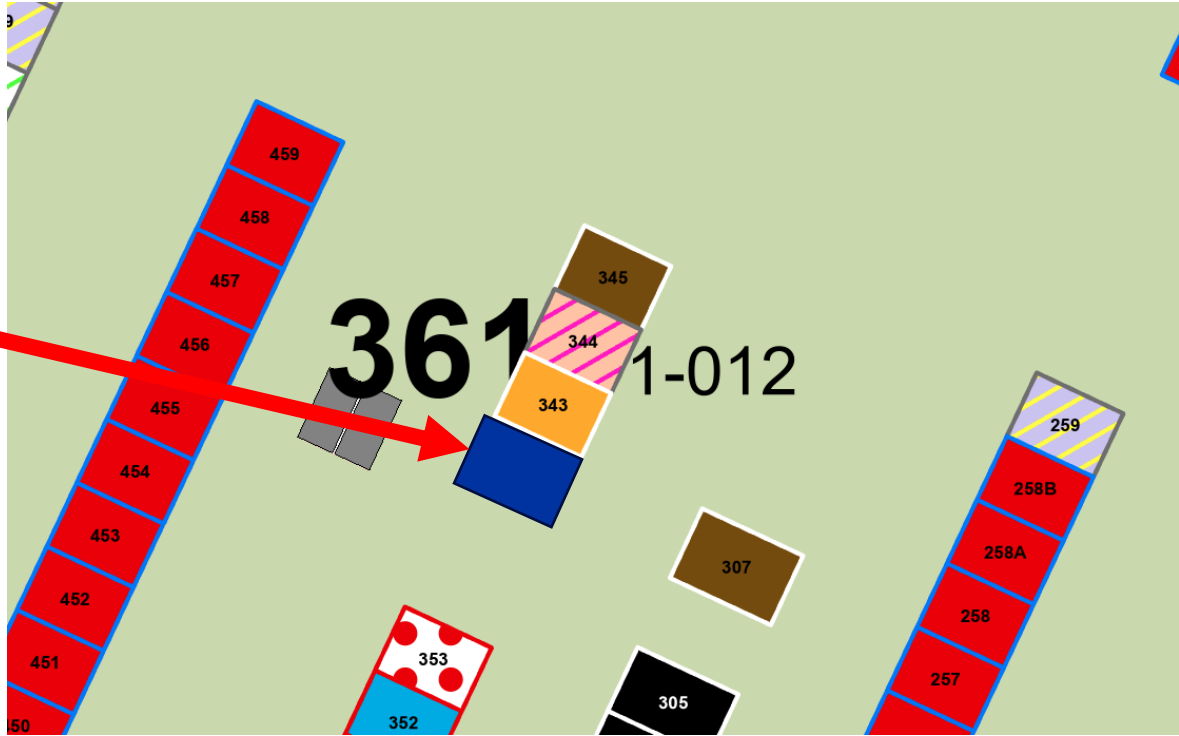

IT-CS – BCER343

Reminder