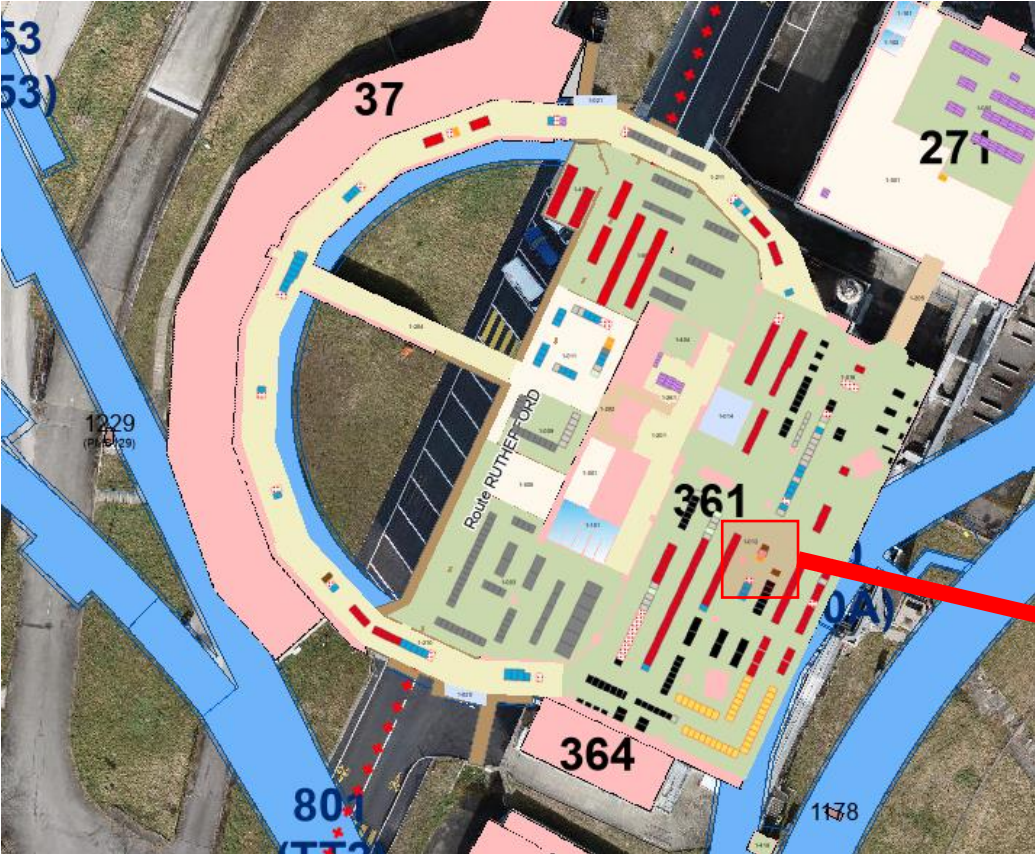

IT-CS – BCER343

Reminder