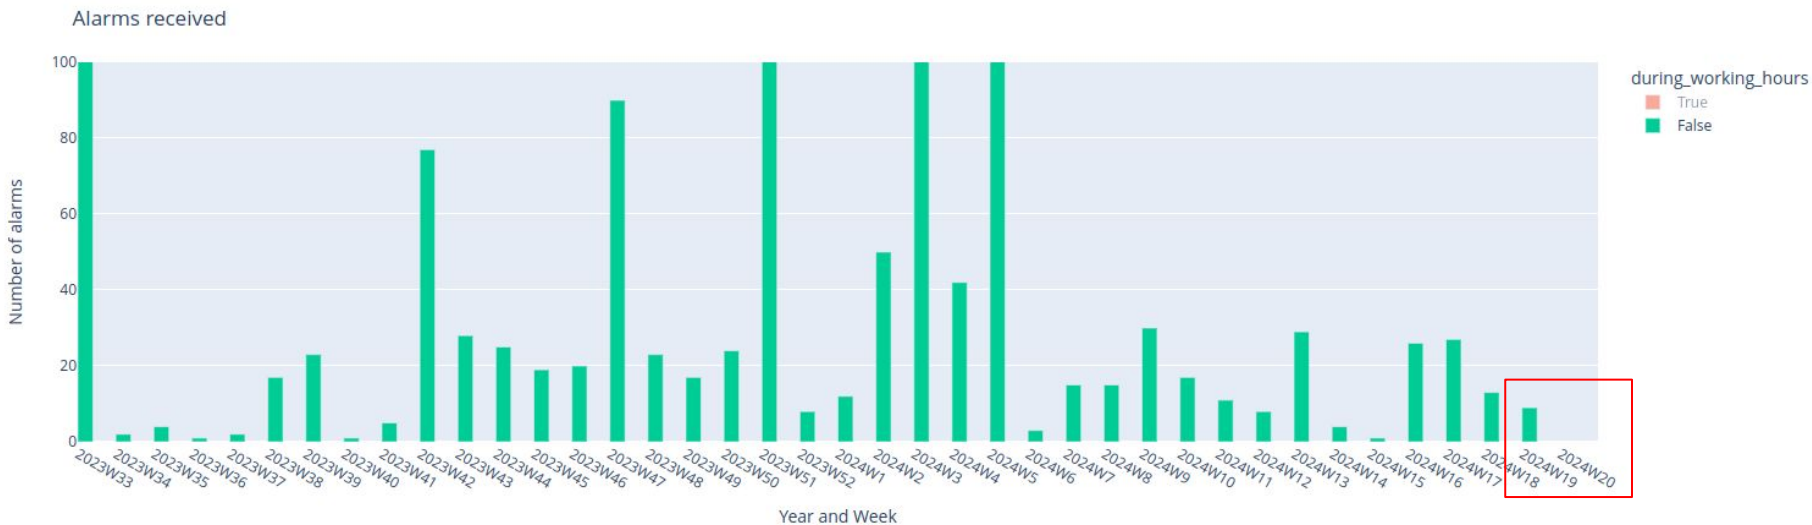

Alarms statistics

<https://gcs-email-alarms-visualization.app.cern.ch/>