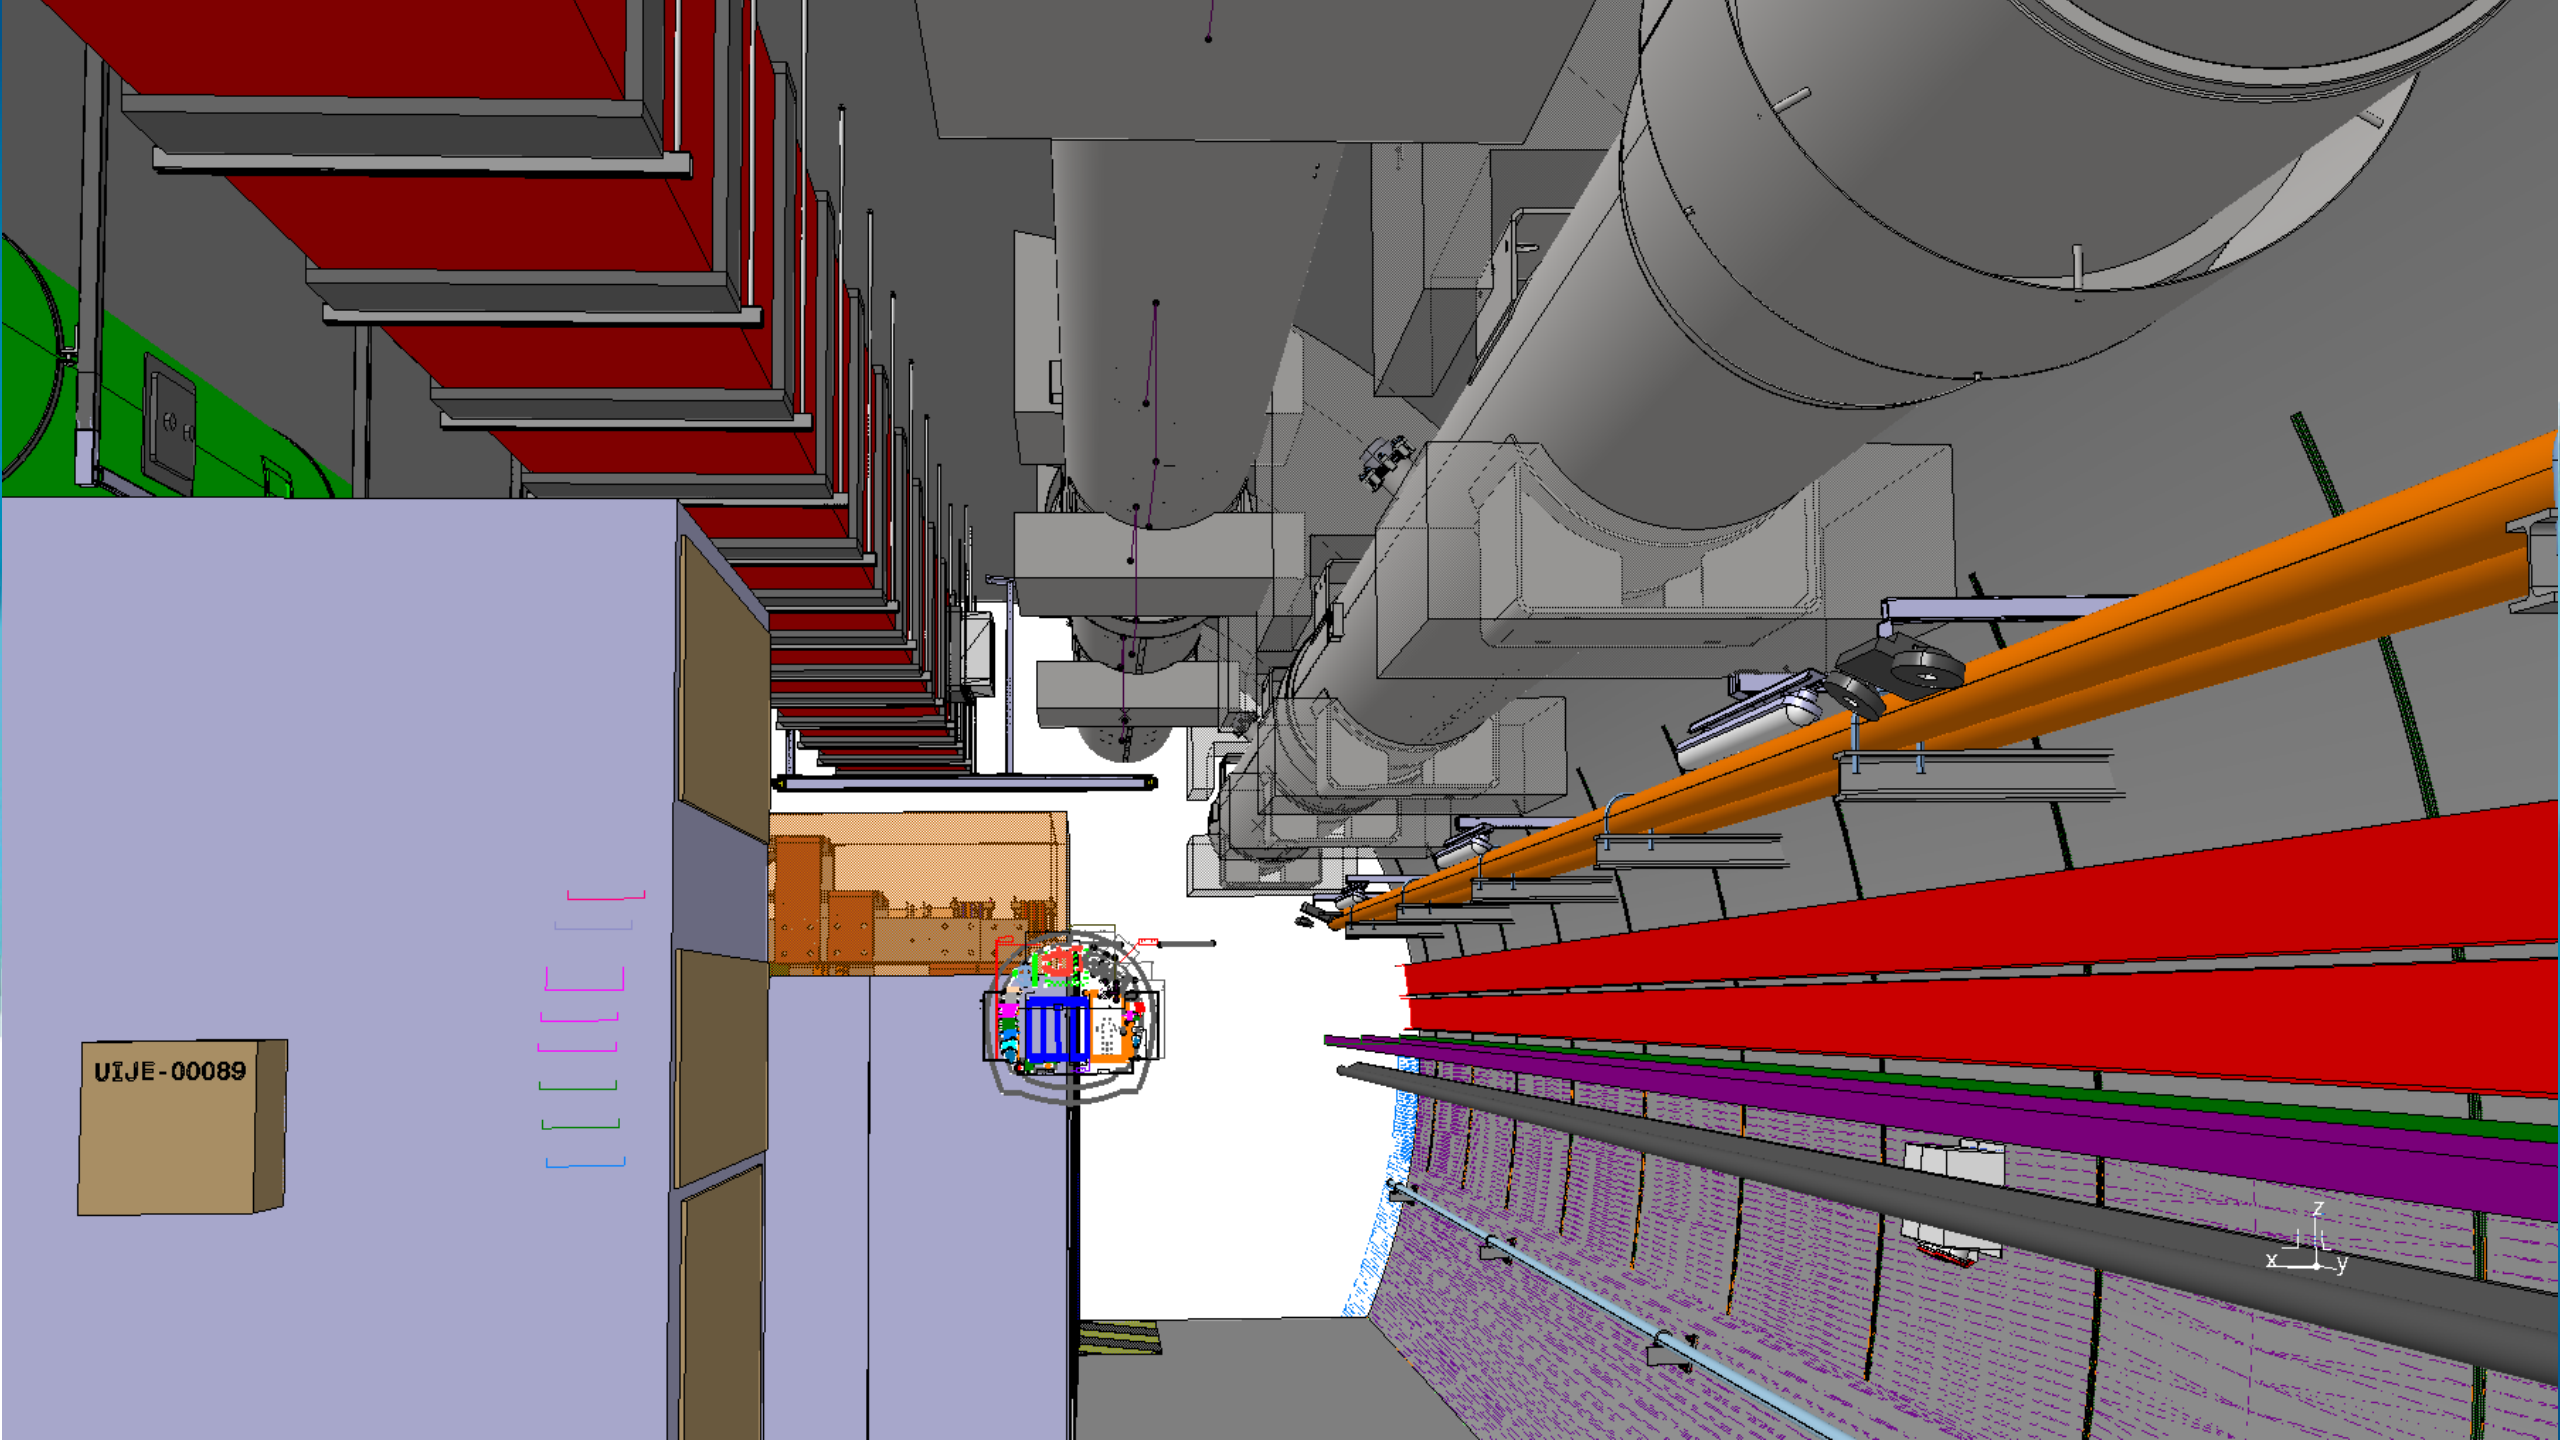

UR15 ligne chaude cryo

Stephane Maridor

UL17

UL13

UIJE-00089

]]]]]]]]

x
y
z