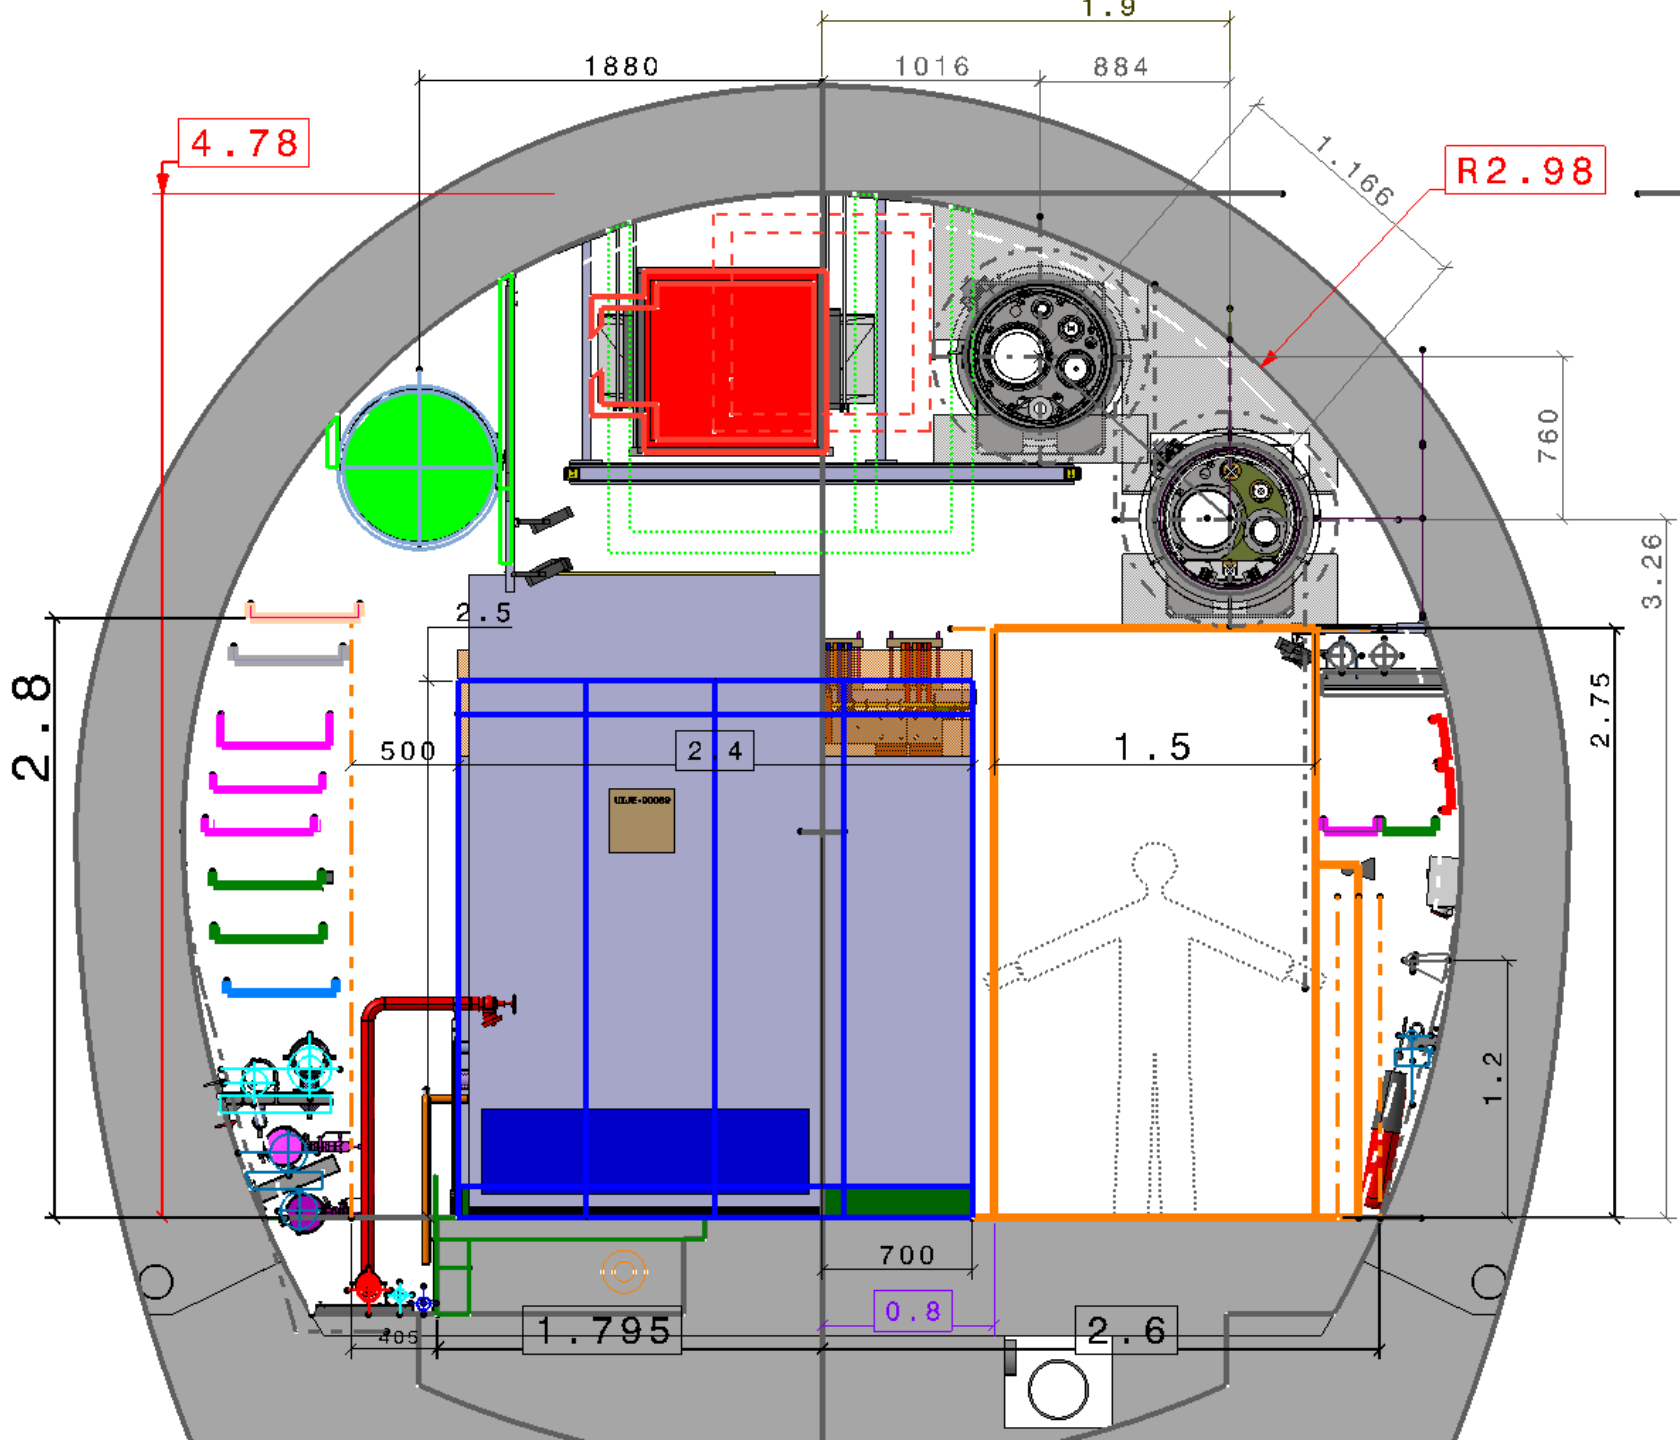

UR15 ligne chaude cryo

Stephane Maridor

UL17

UL13

UIJE-00089

]]]]]]]]

x
y
z