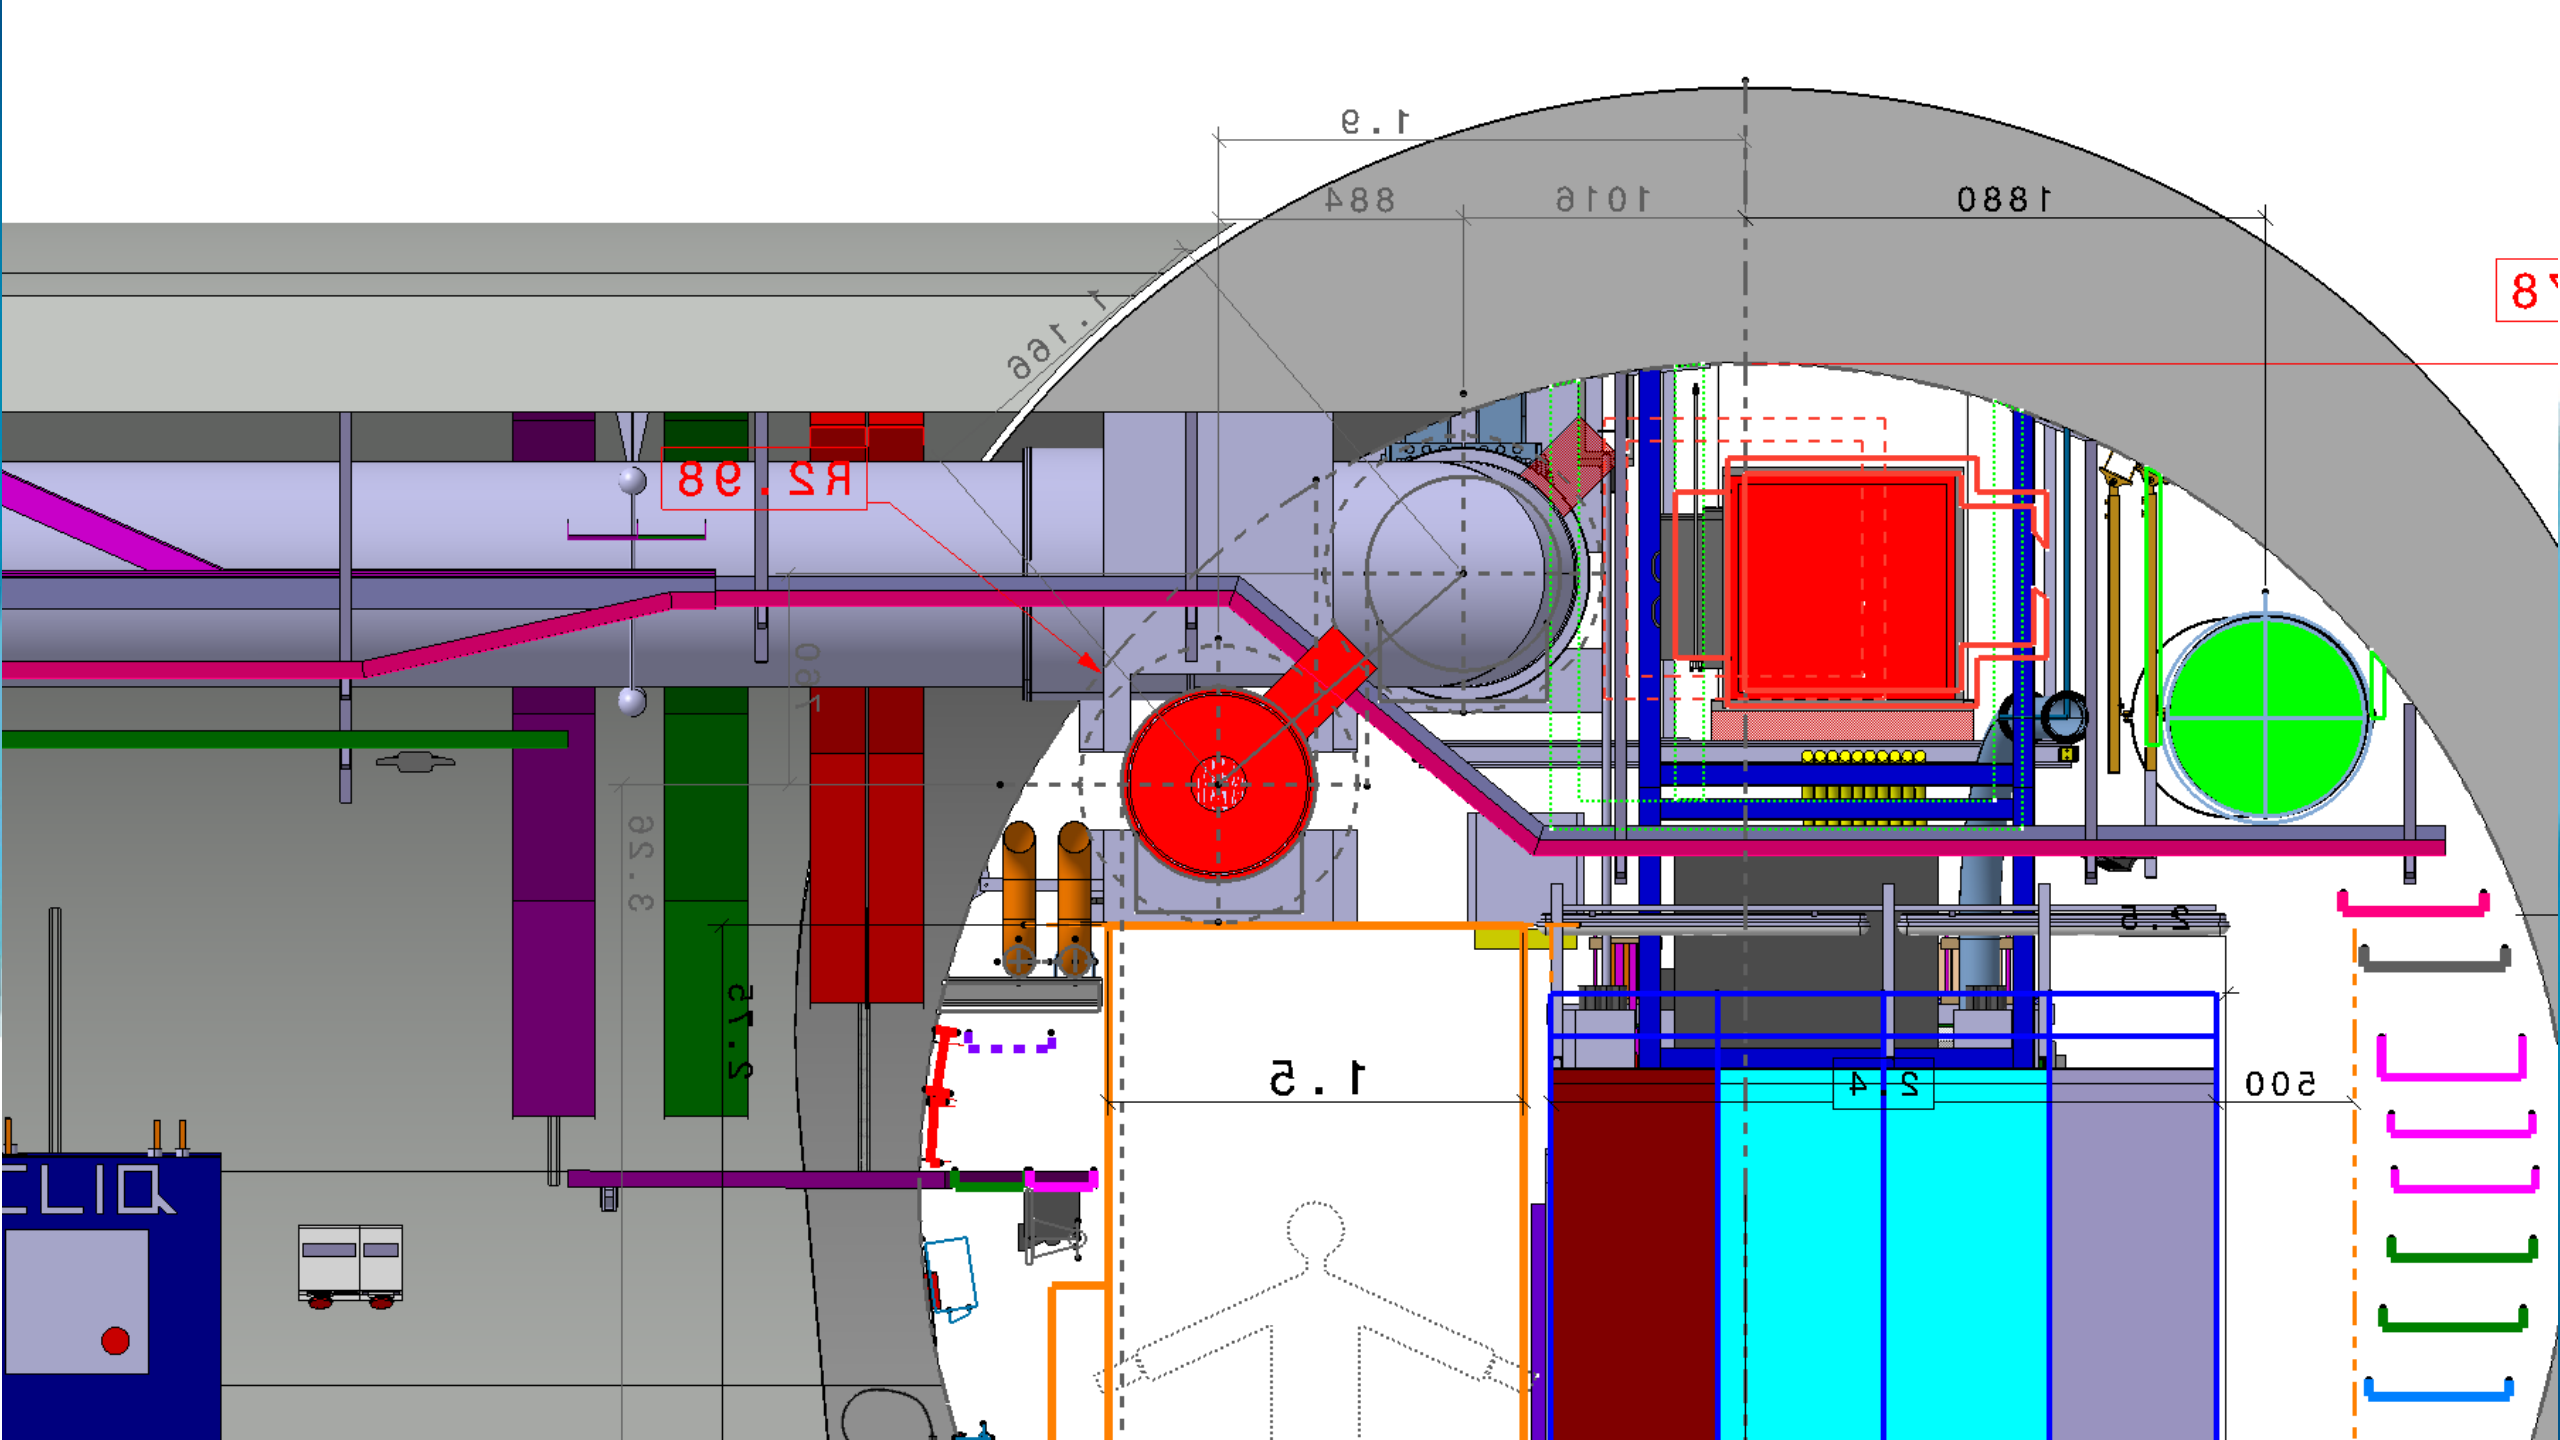

UR55 LIGNE CHAUDE CRYO

Stephane Maridor

! LUMINAIRE !

1 . 5

76

2 . 75