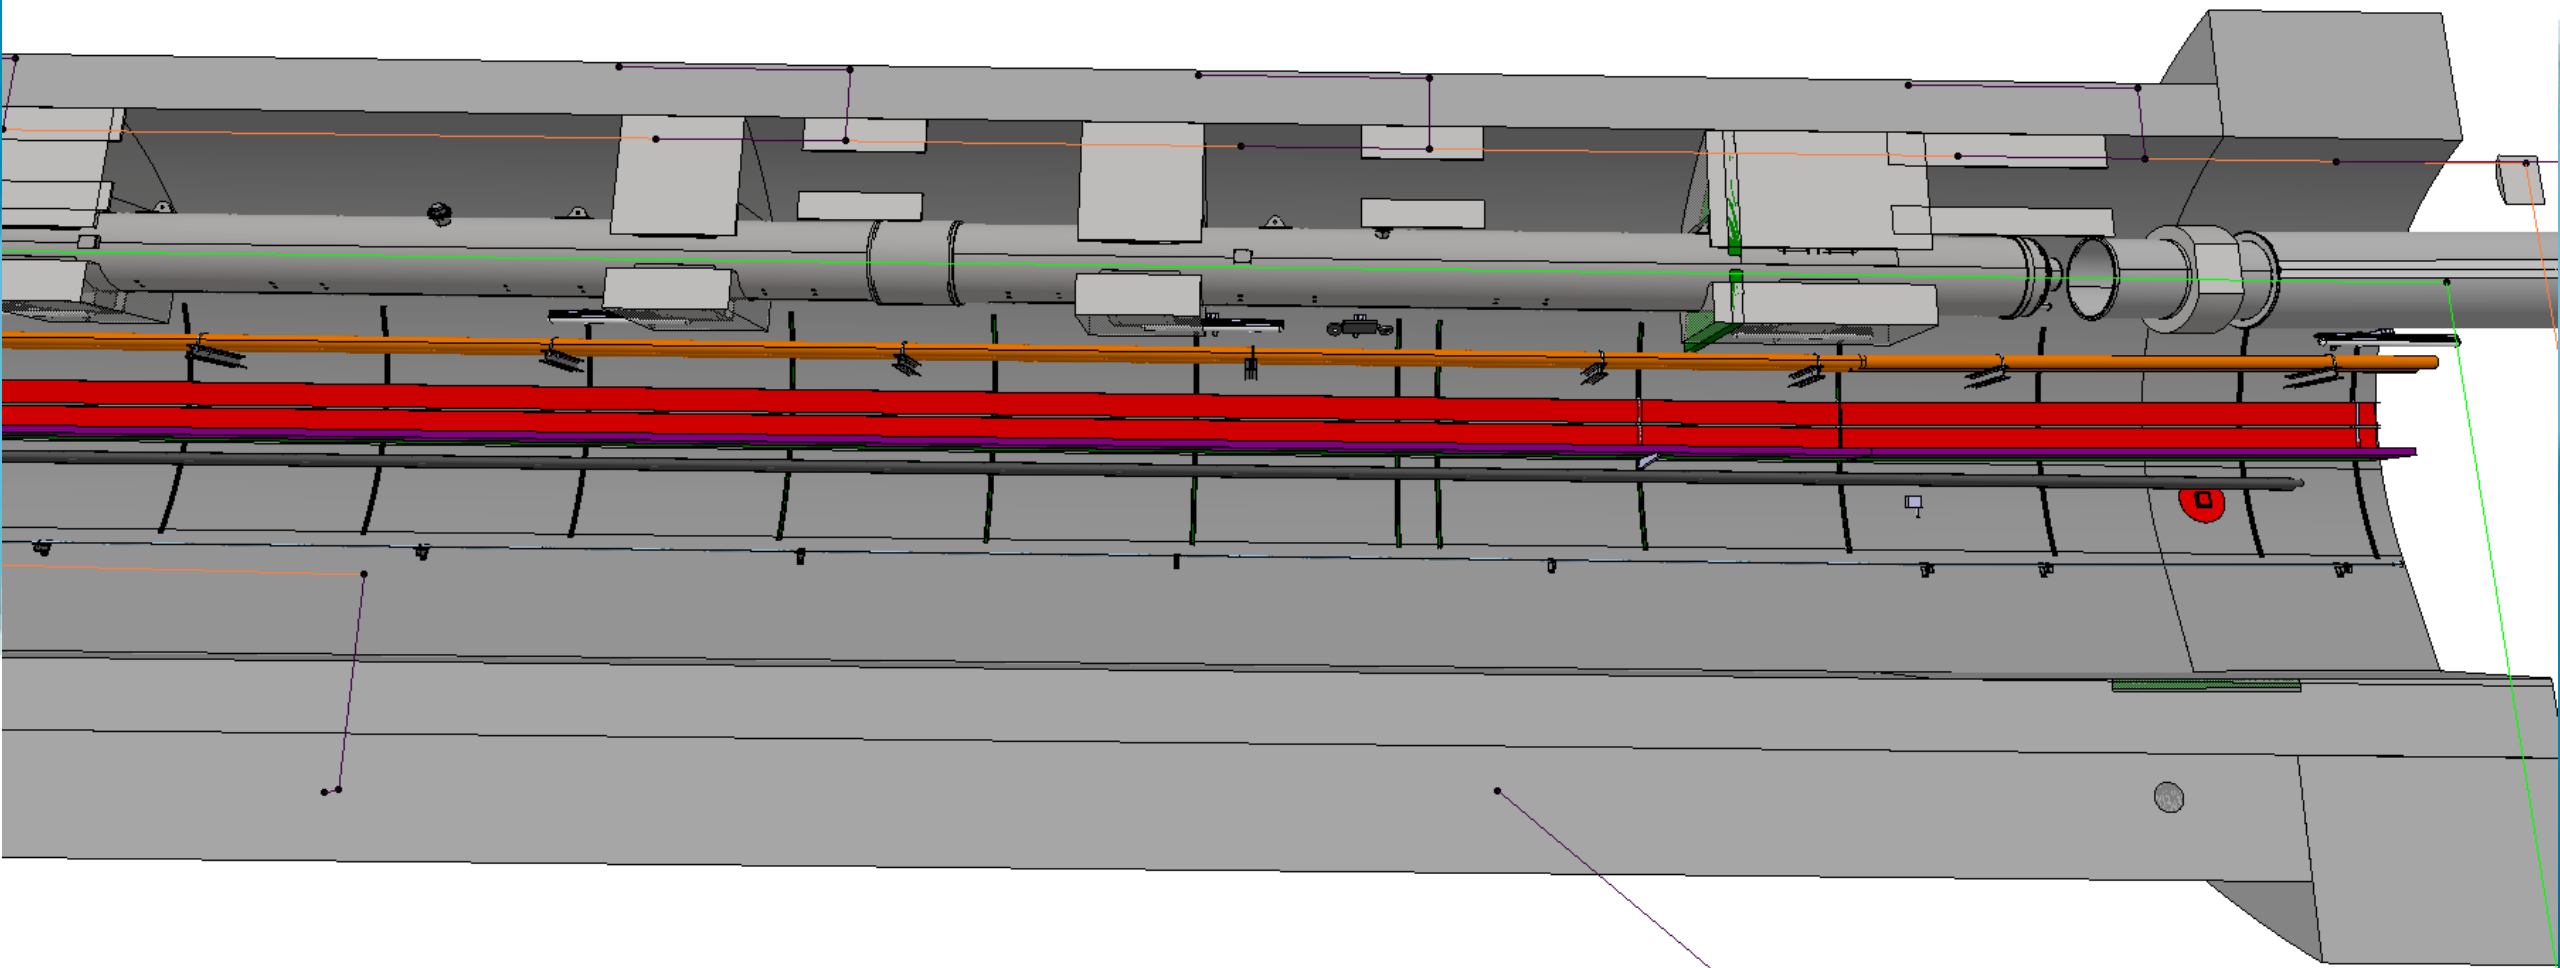

UR55 LIGNE CHAUDE CRYO

Stephane Maridor

! LUMINAIRE !

1 . 5

76

2 . 75