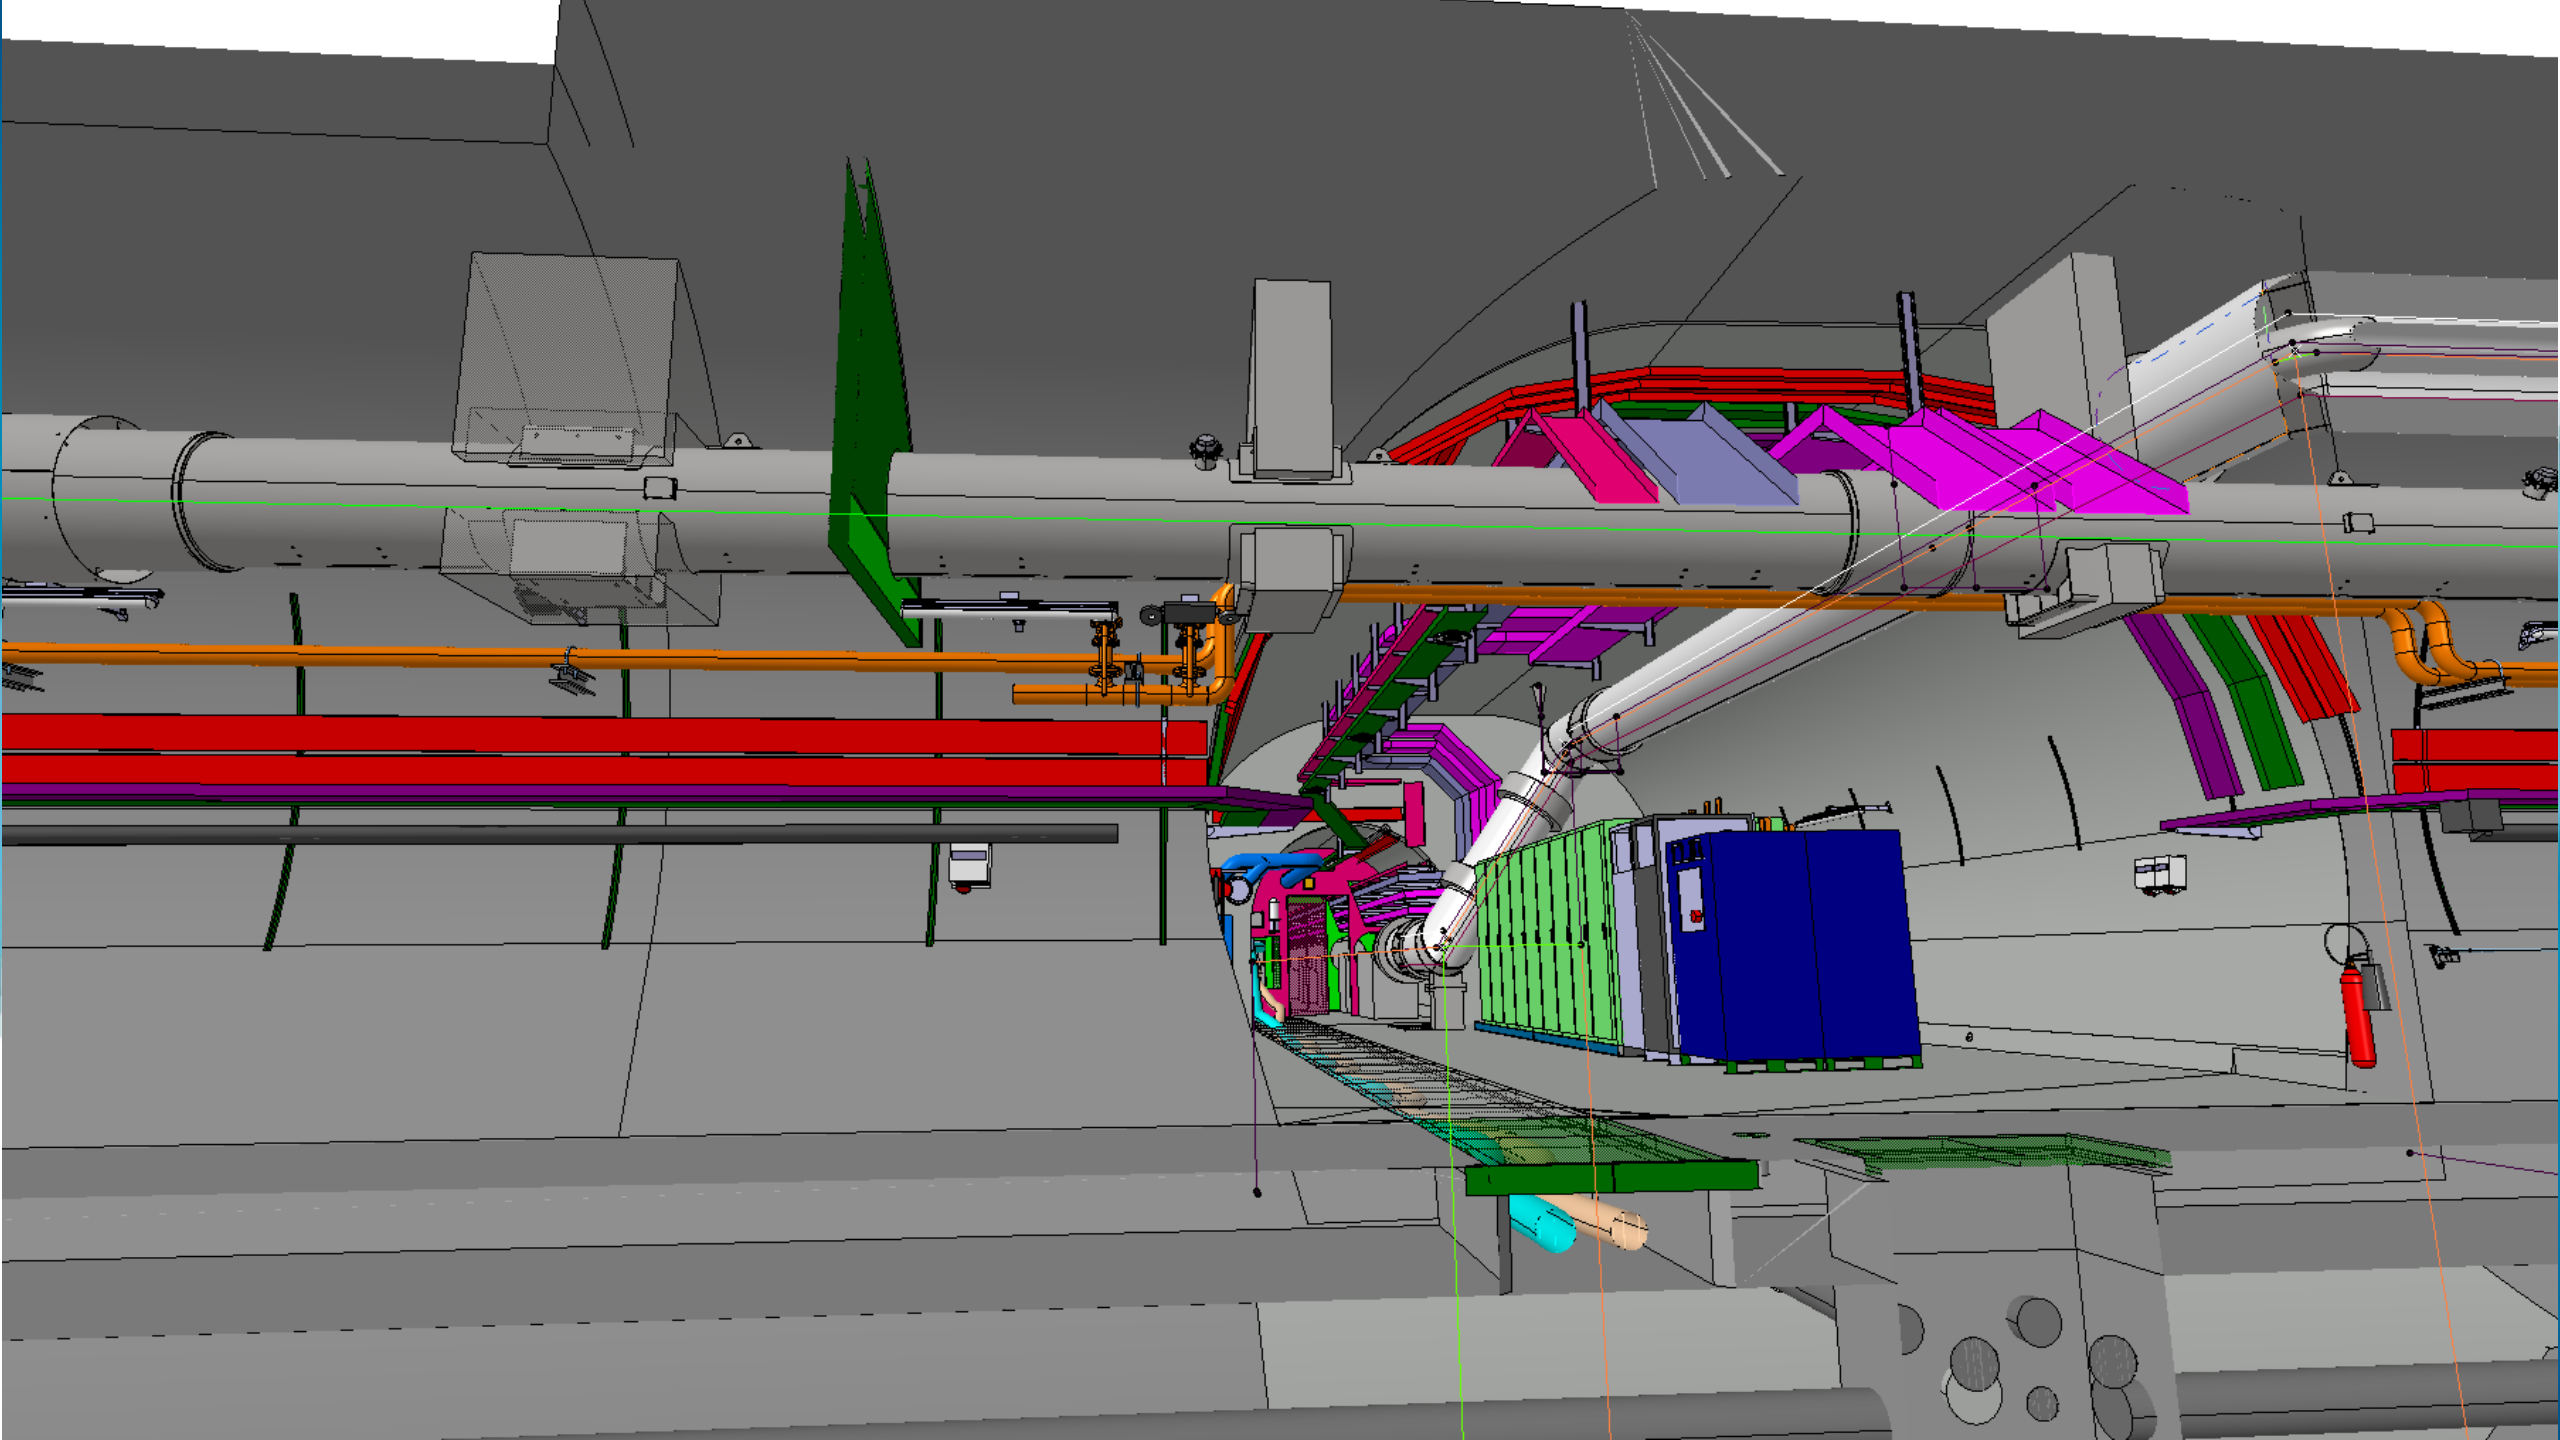

UR55 LIGNE CHAUDE CRYO

Stephane Maridor

! LUMINAIRE !

1 . 5

76

2 . 75