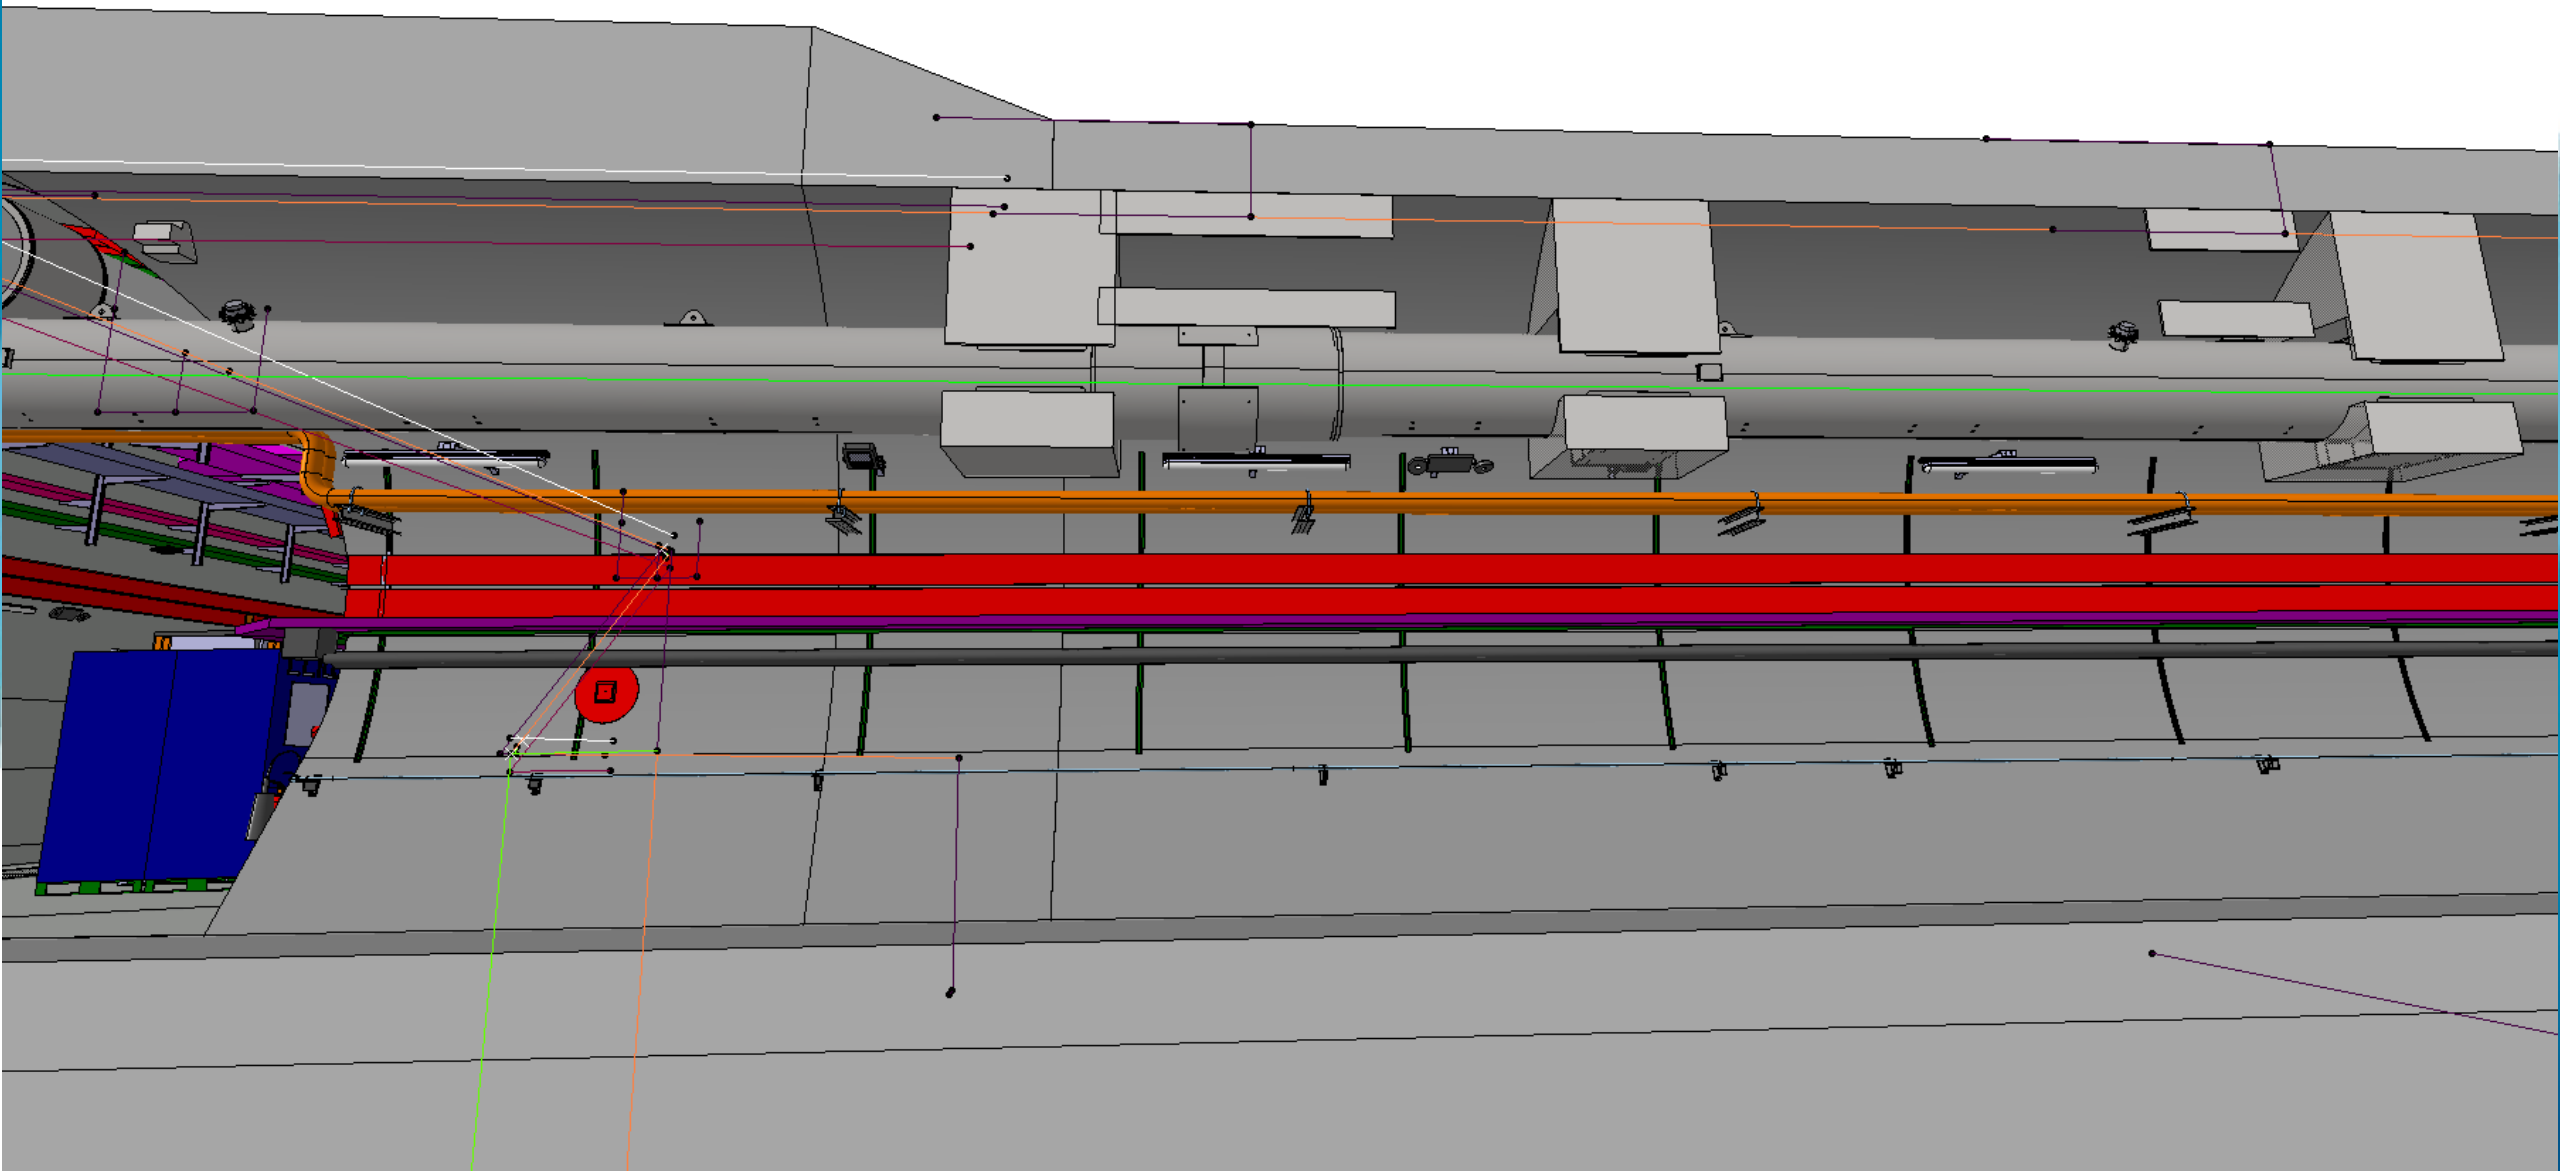

UR55 LIGNE CHAUDE CRYO

Stephane Maridor

! LUMINAIRE !

1 . 5

76

2 . 75