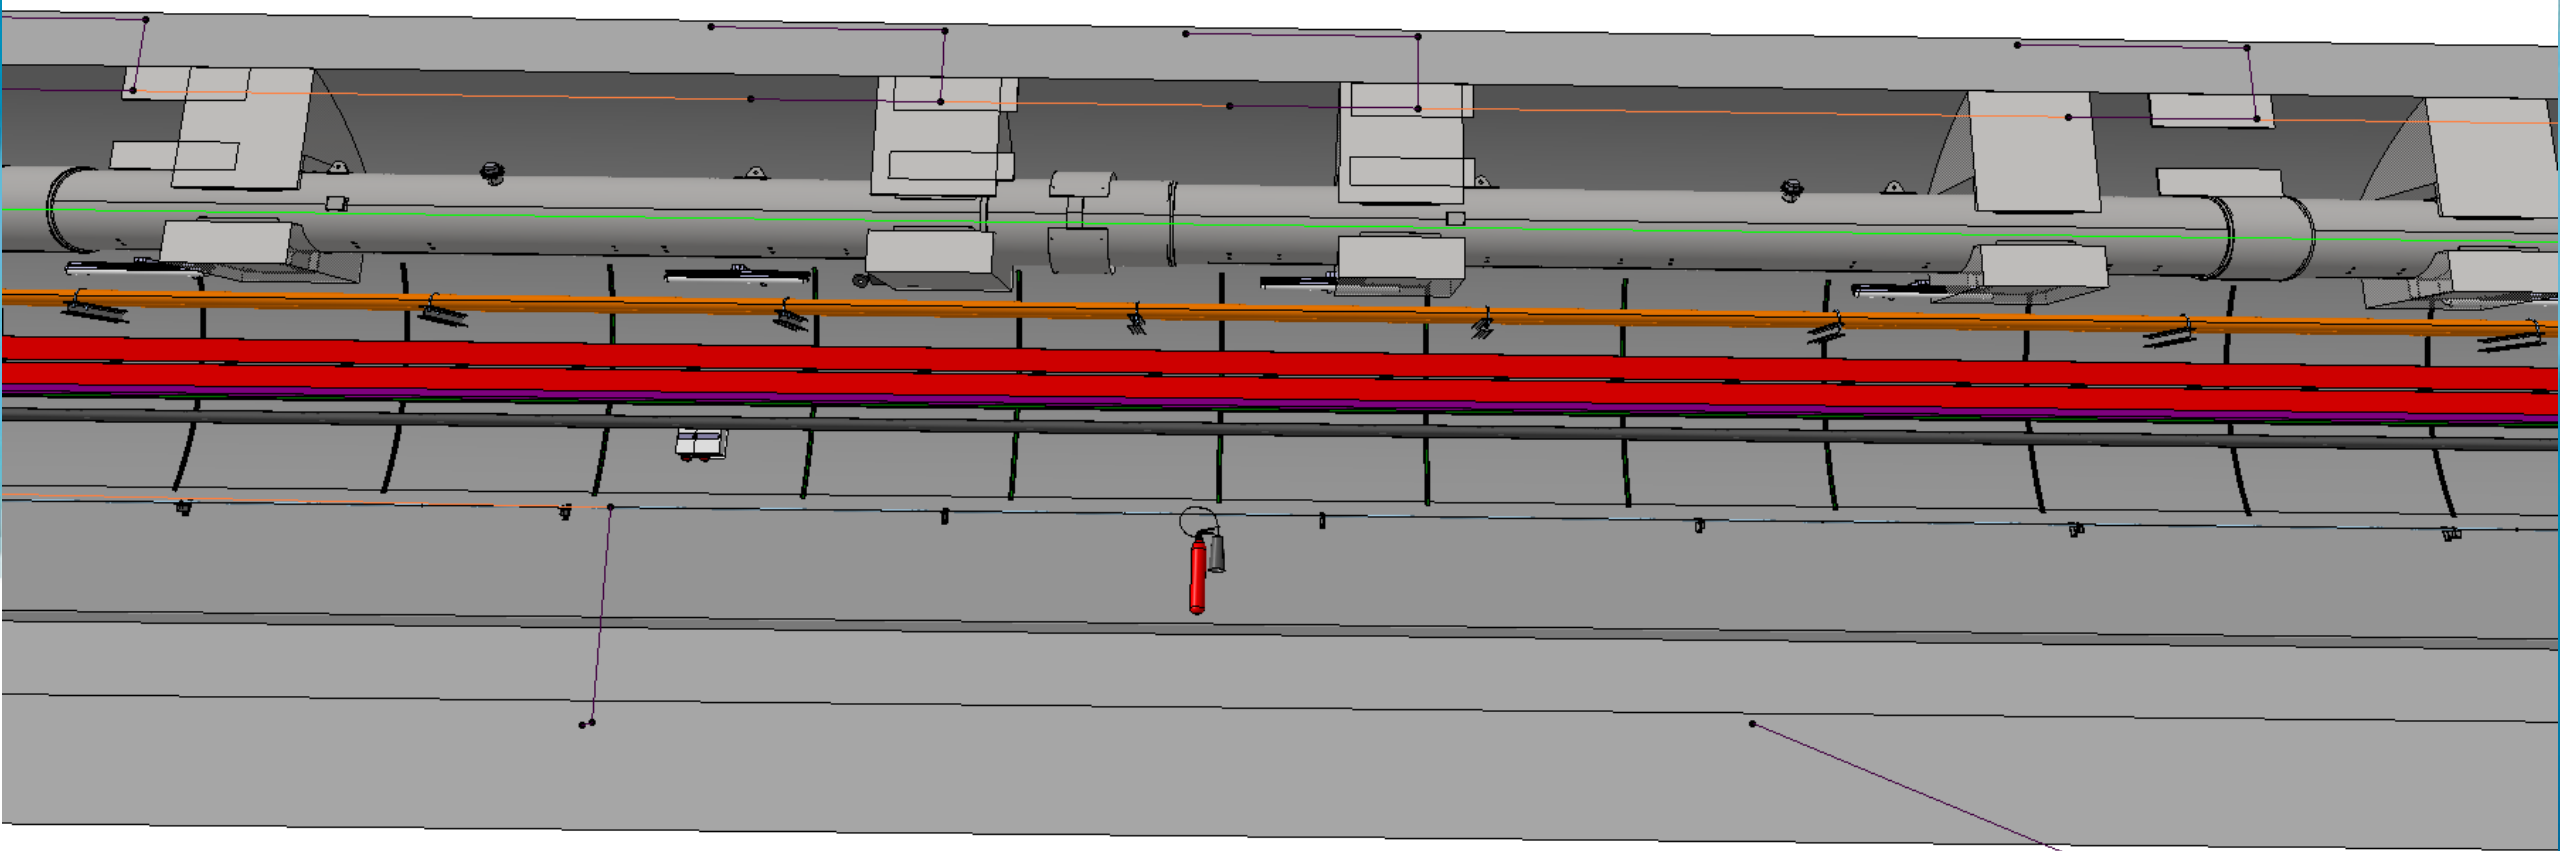

UR55 LIGNE CHAUDE CRYO

Stephane Maridor

! LUMINAIRE !

1 . 5

76

2 . 75