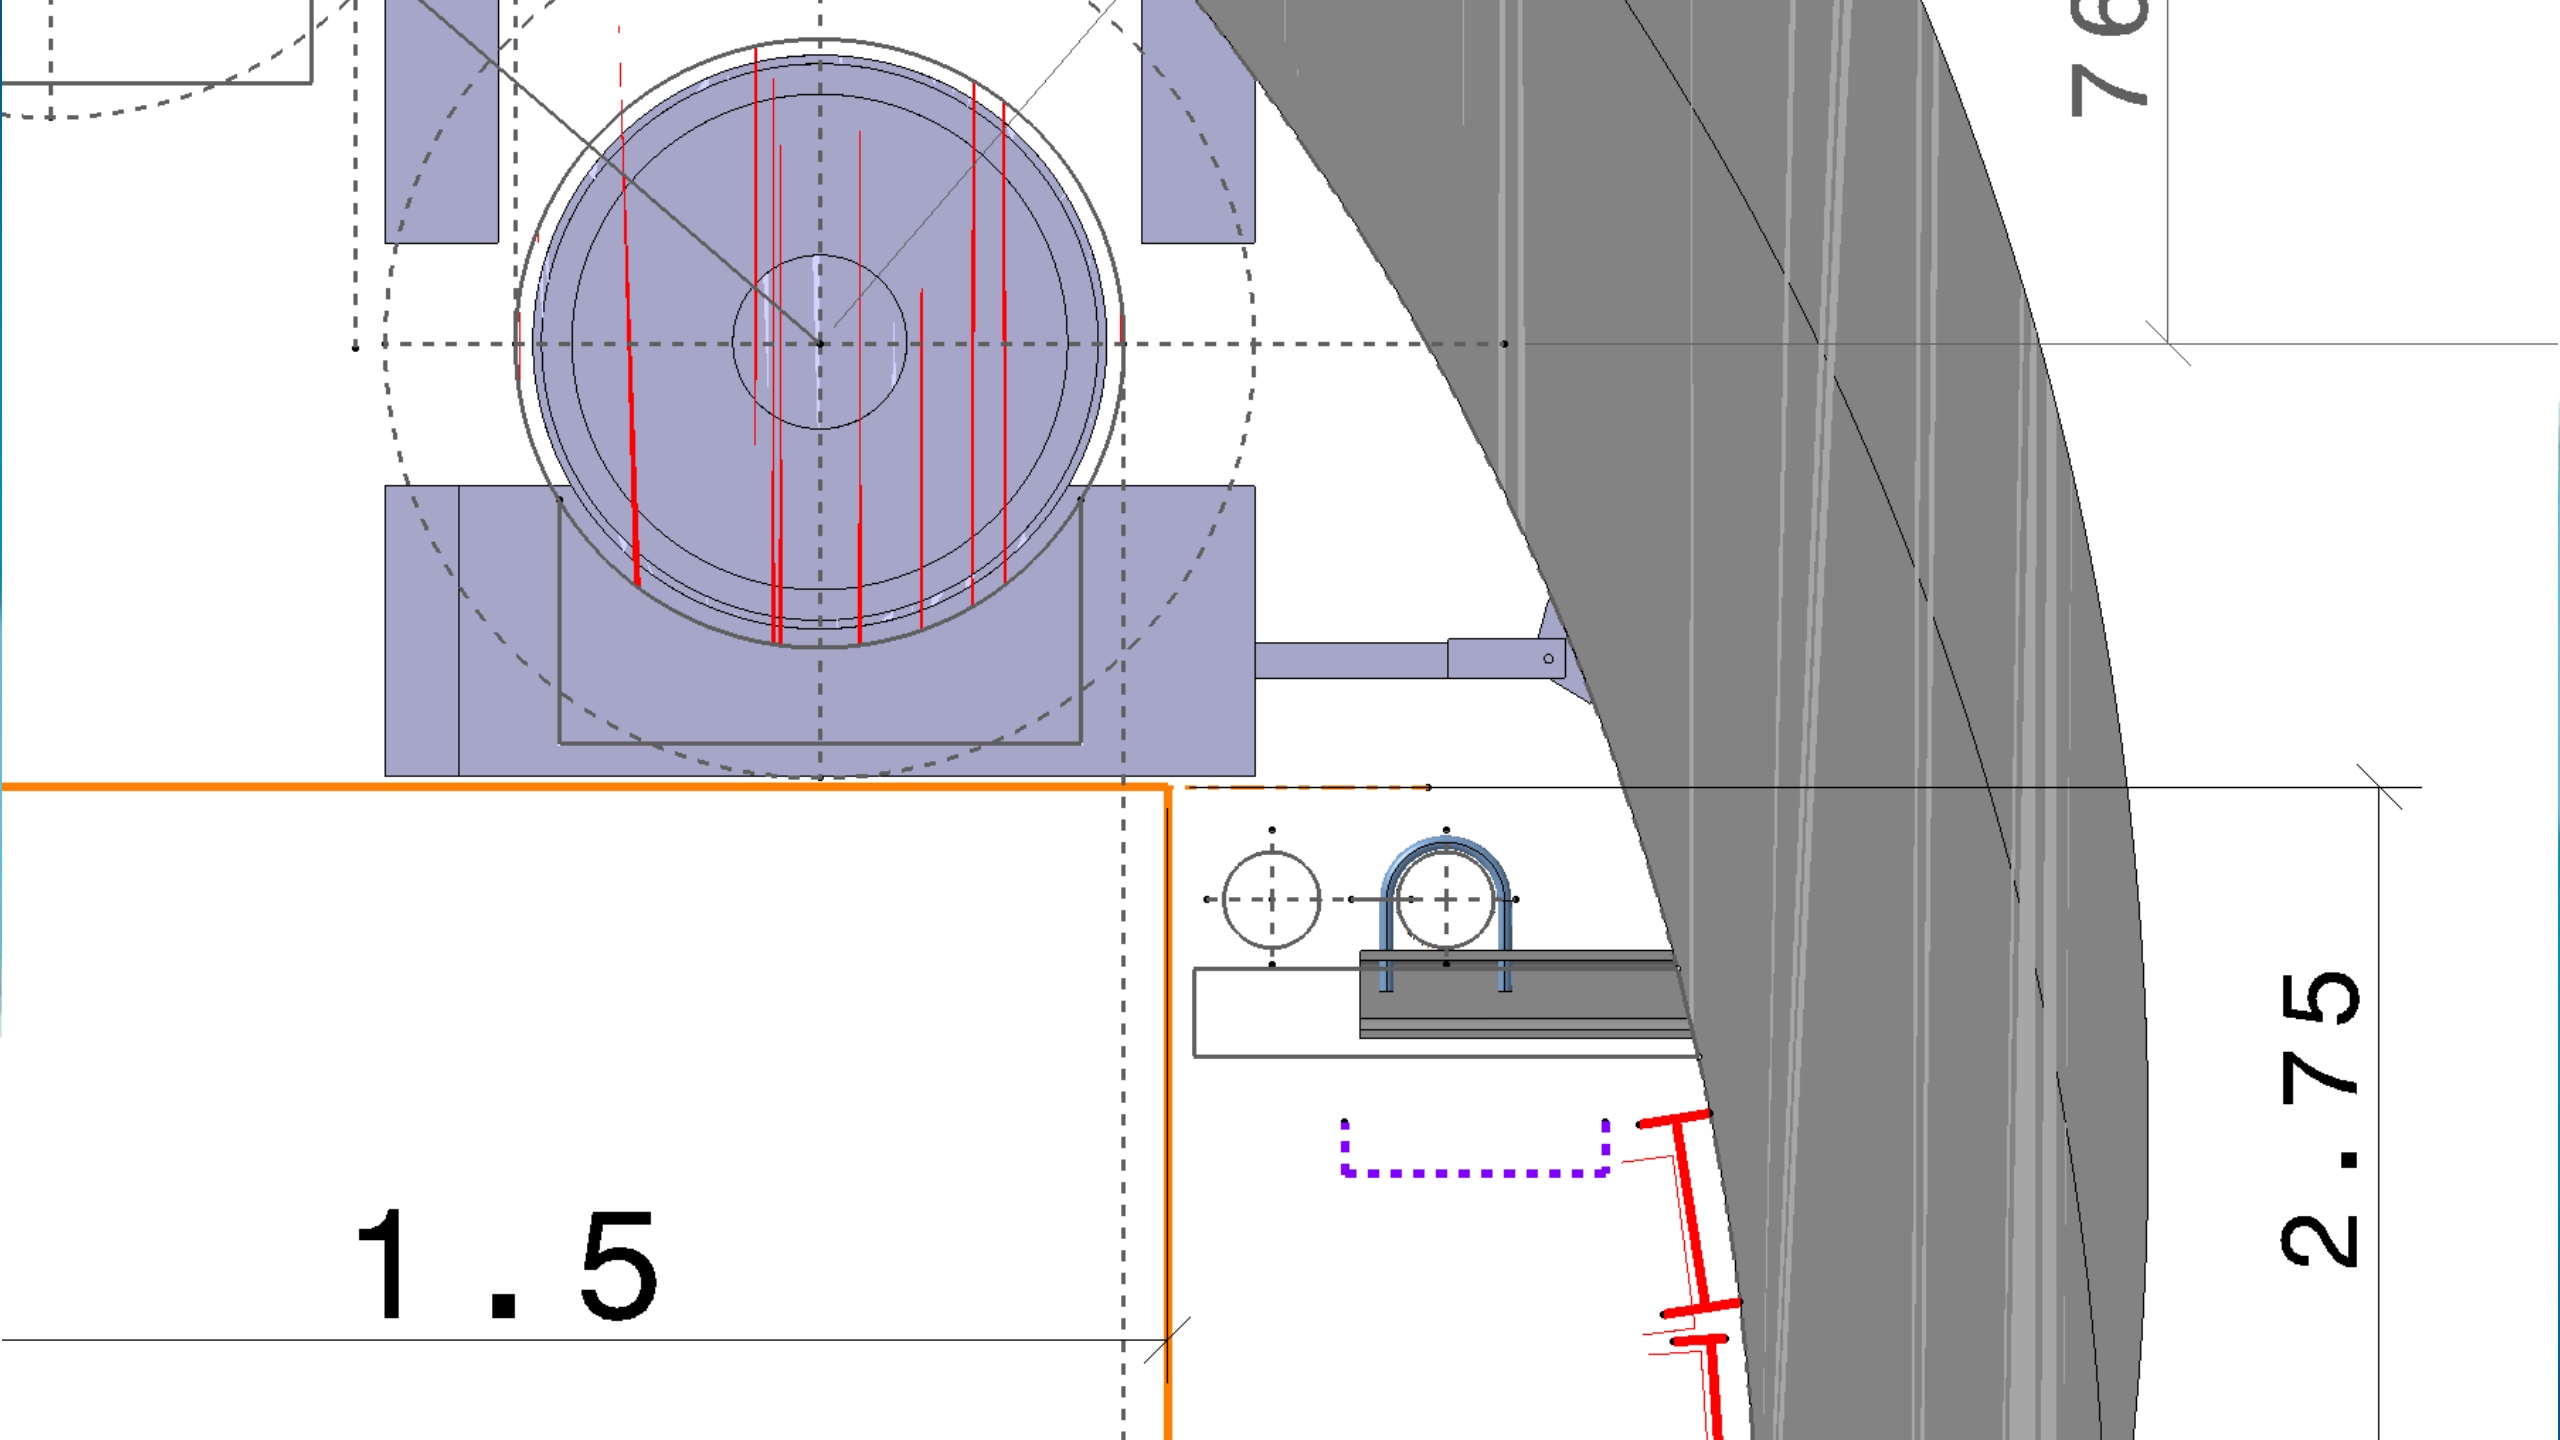

UR55 LIGNE CHAUDE CRYO

Stephane Maridor

! LUMINAIRE !

1 . 5

76

2 . 75