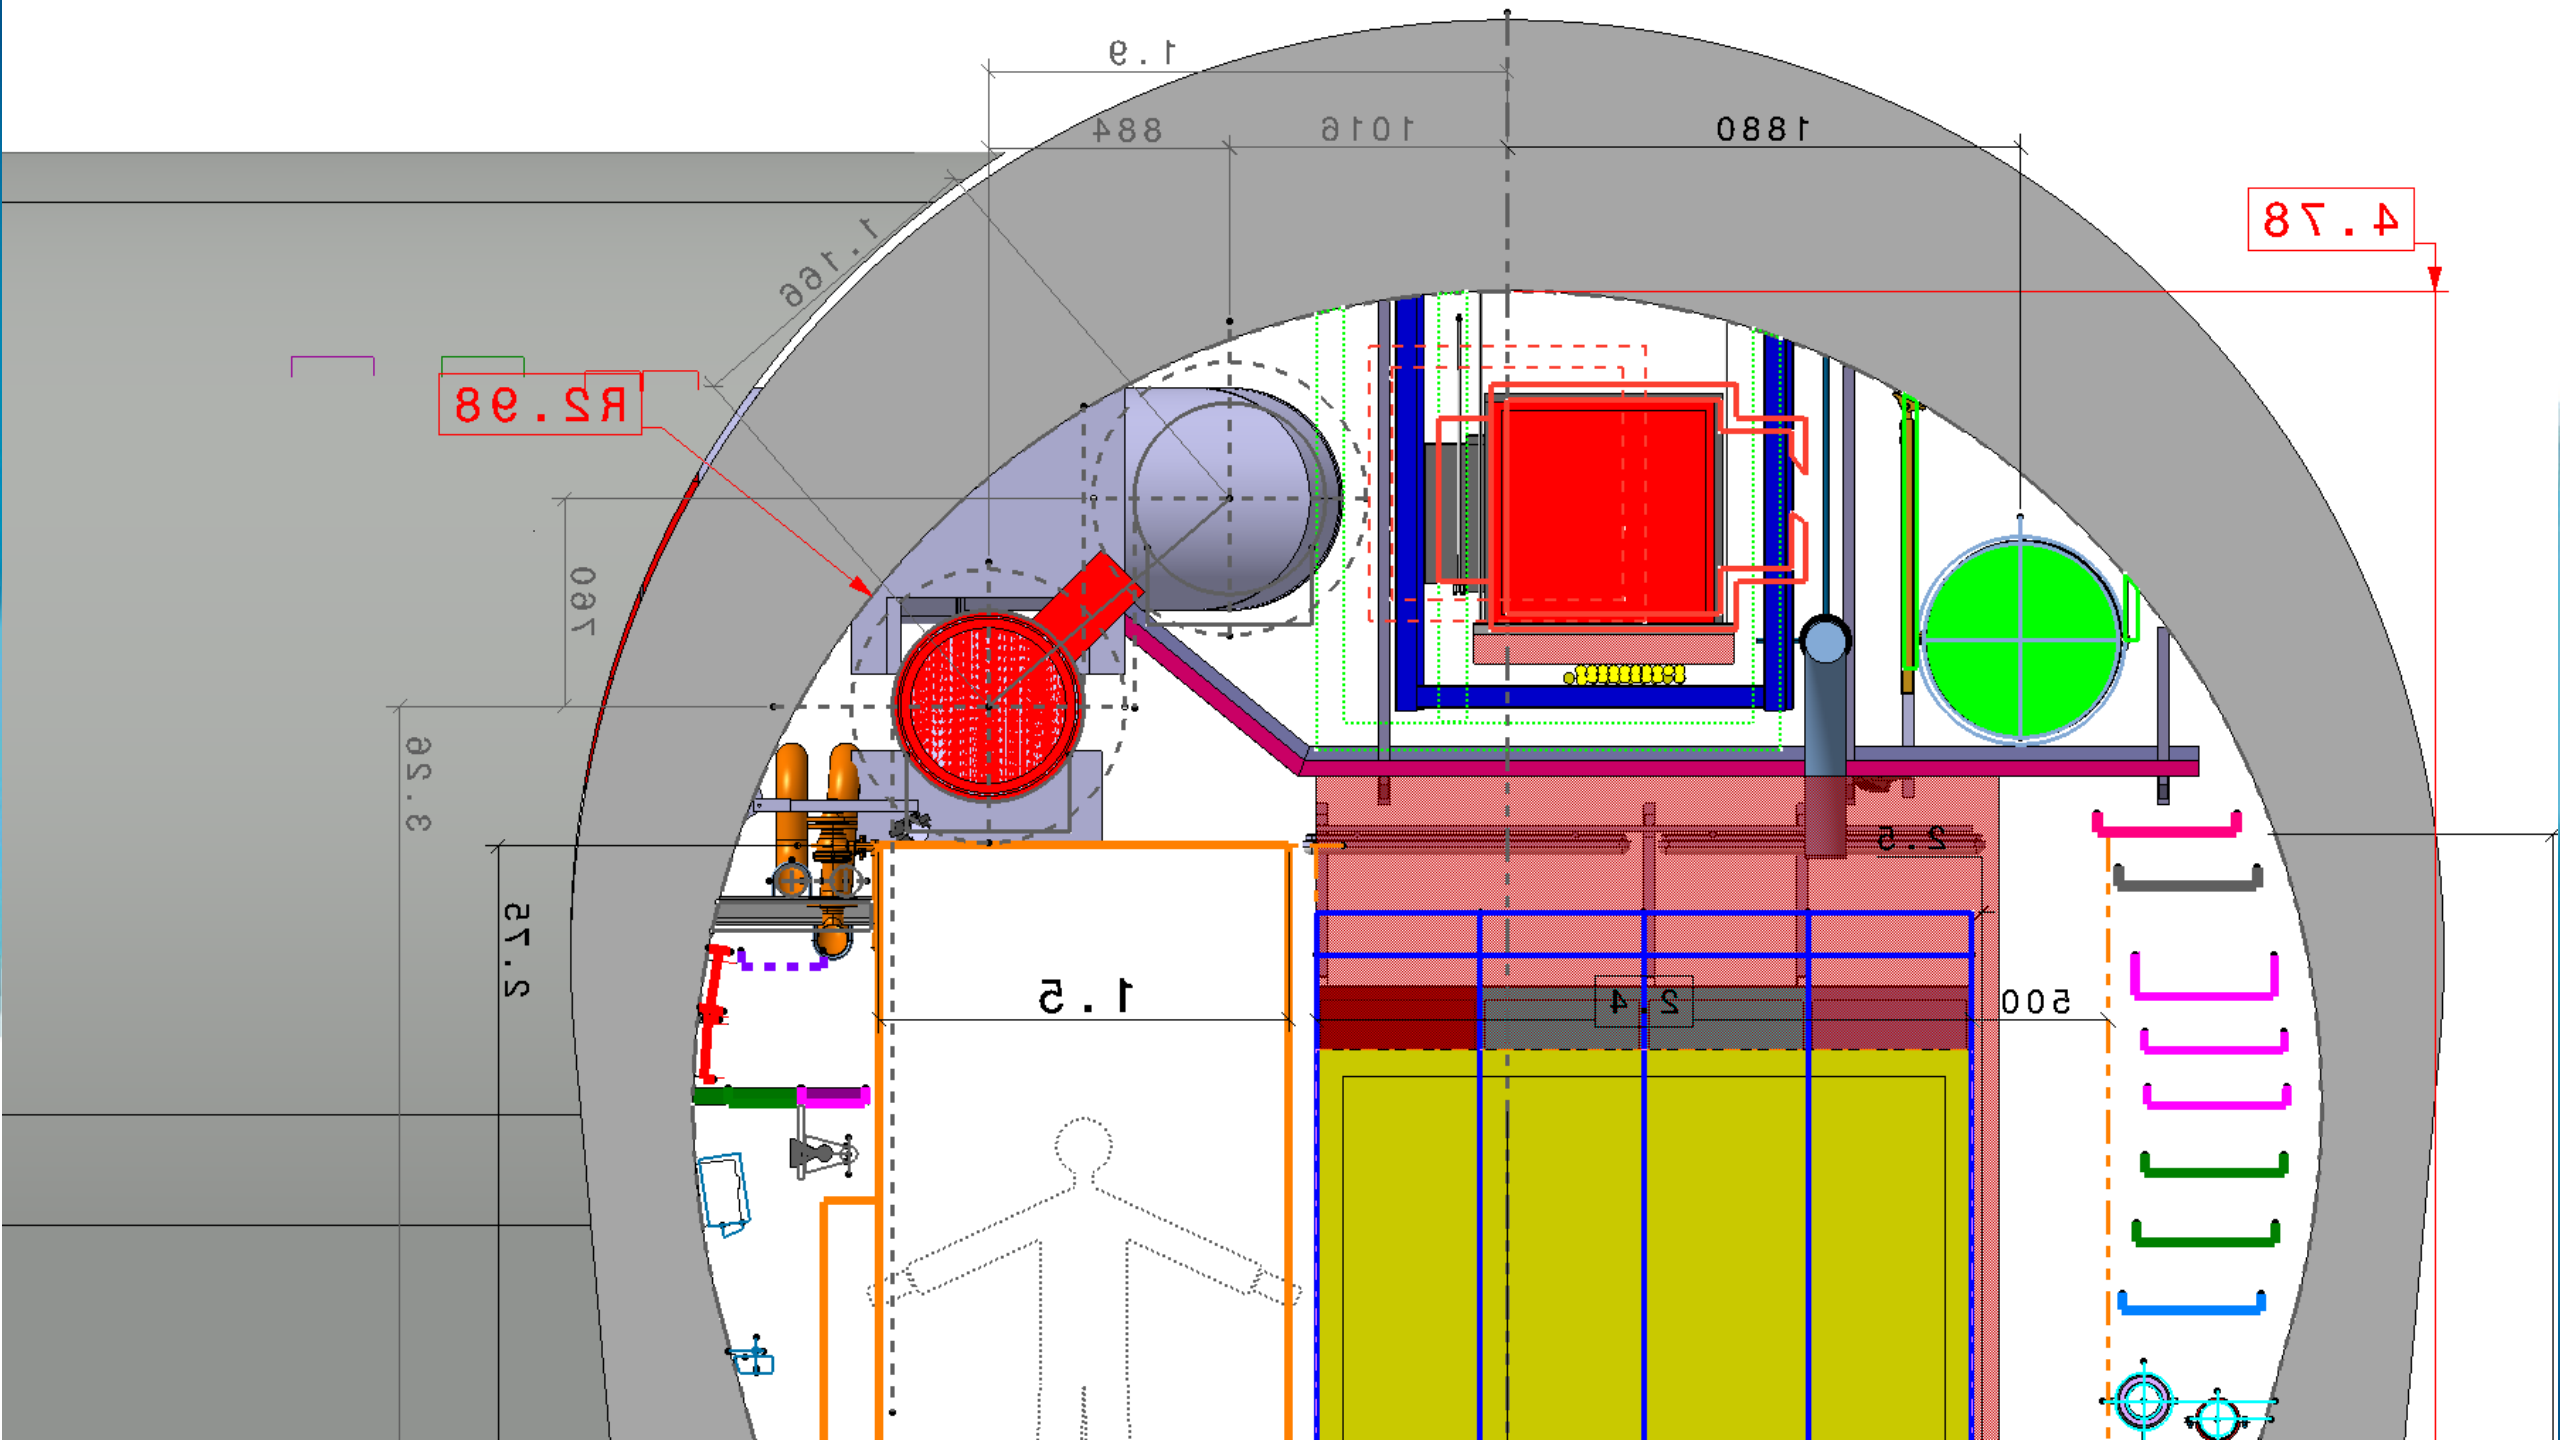

UR55 LIGNE CHAUDE CRYO

Stephane Maridor

! LUMINAIRE !

1 . 5

76

2 . 75