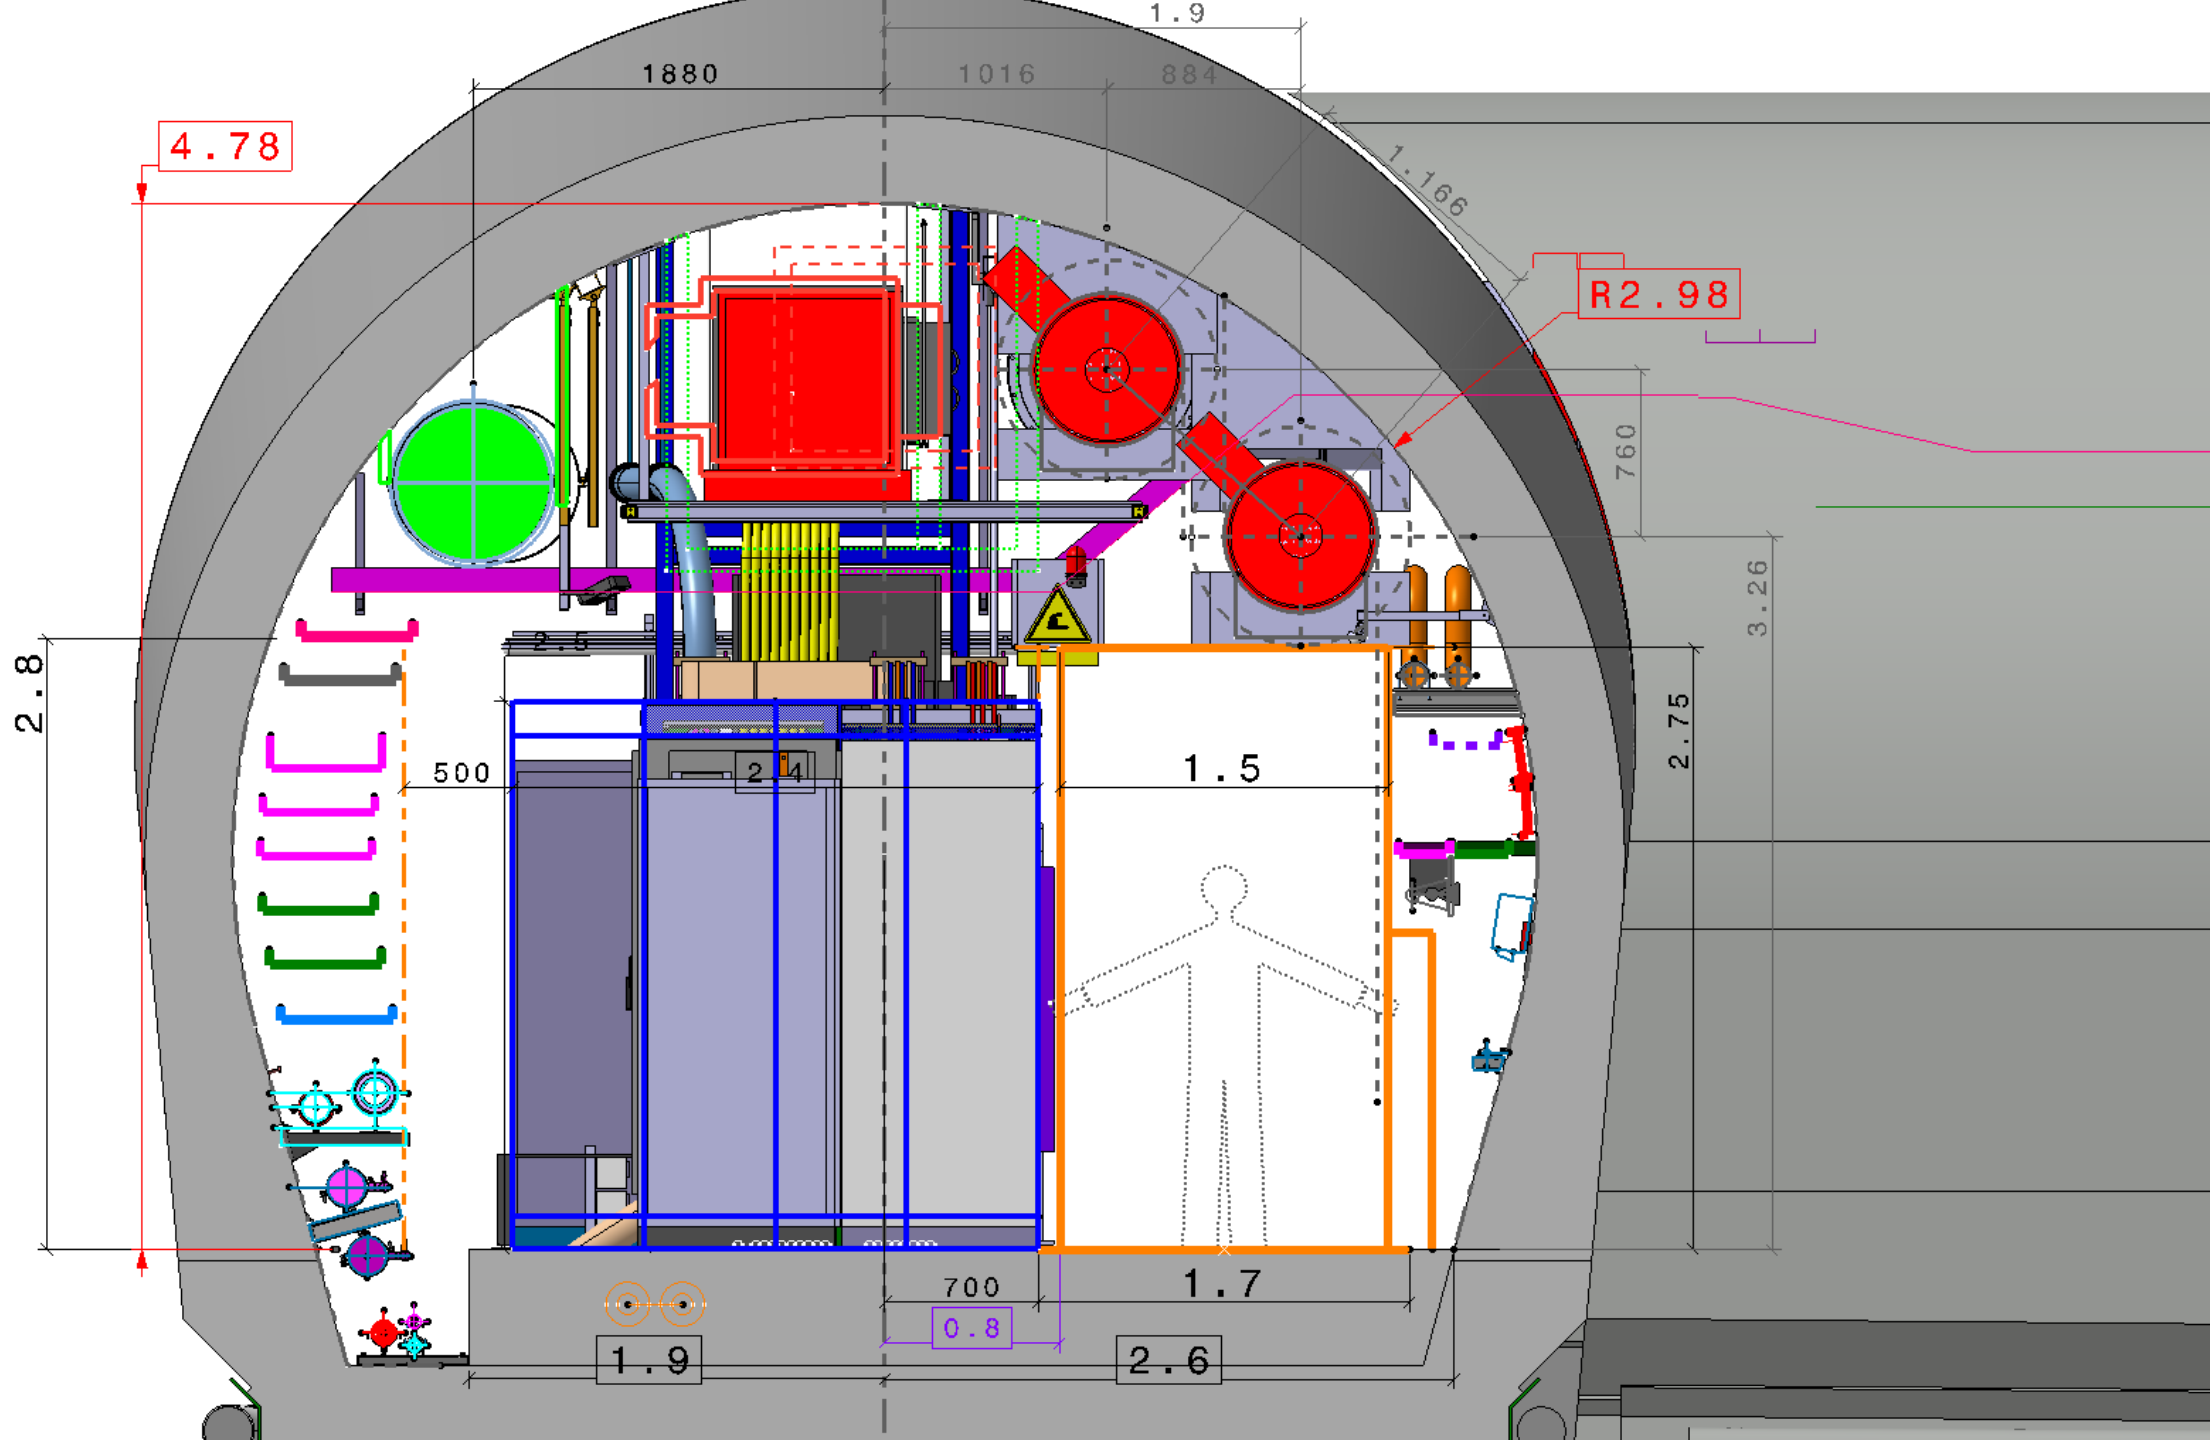

UR55 LIGNE CHAUDE CRYO

Stephane Maridor

! LUMINAIRE !

1 . 5

76

2 . 75