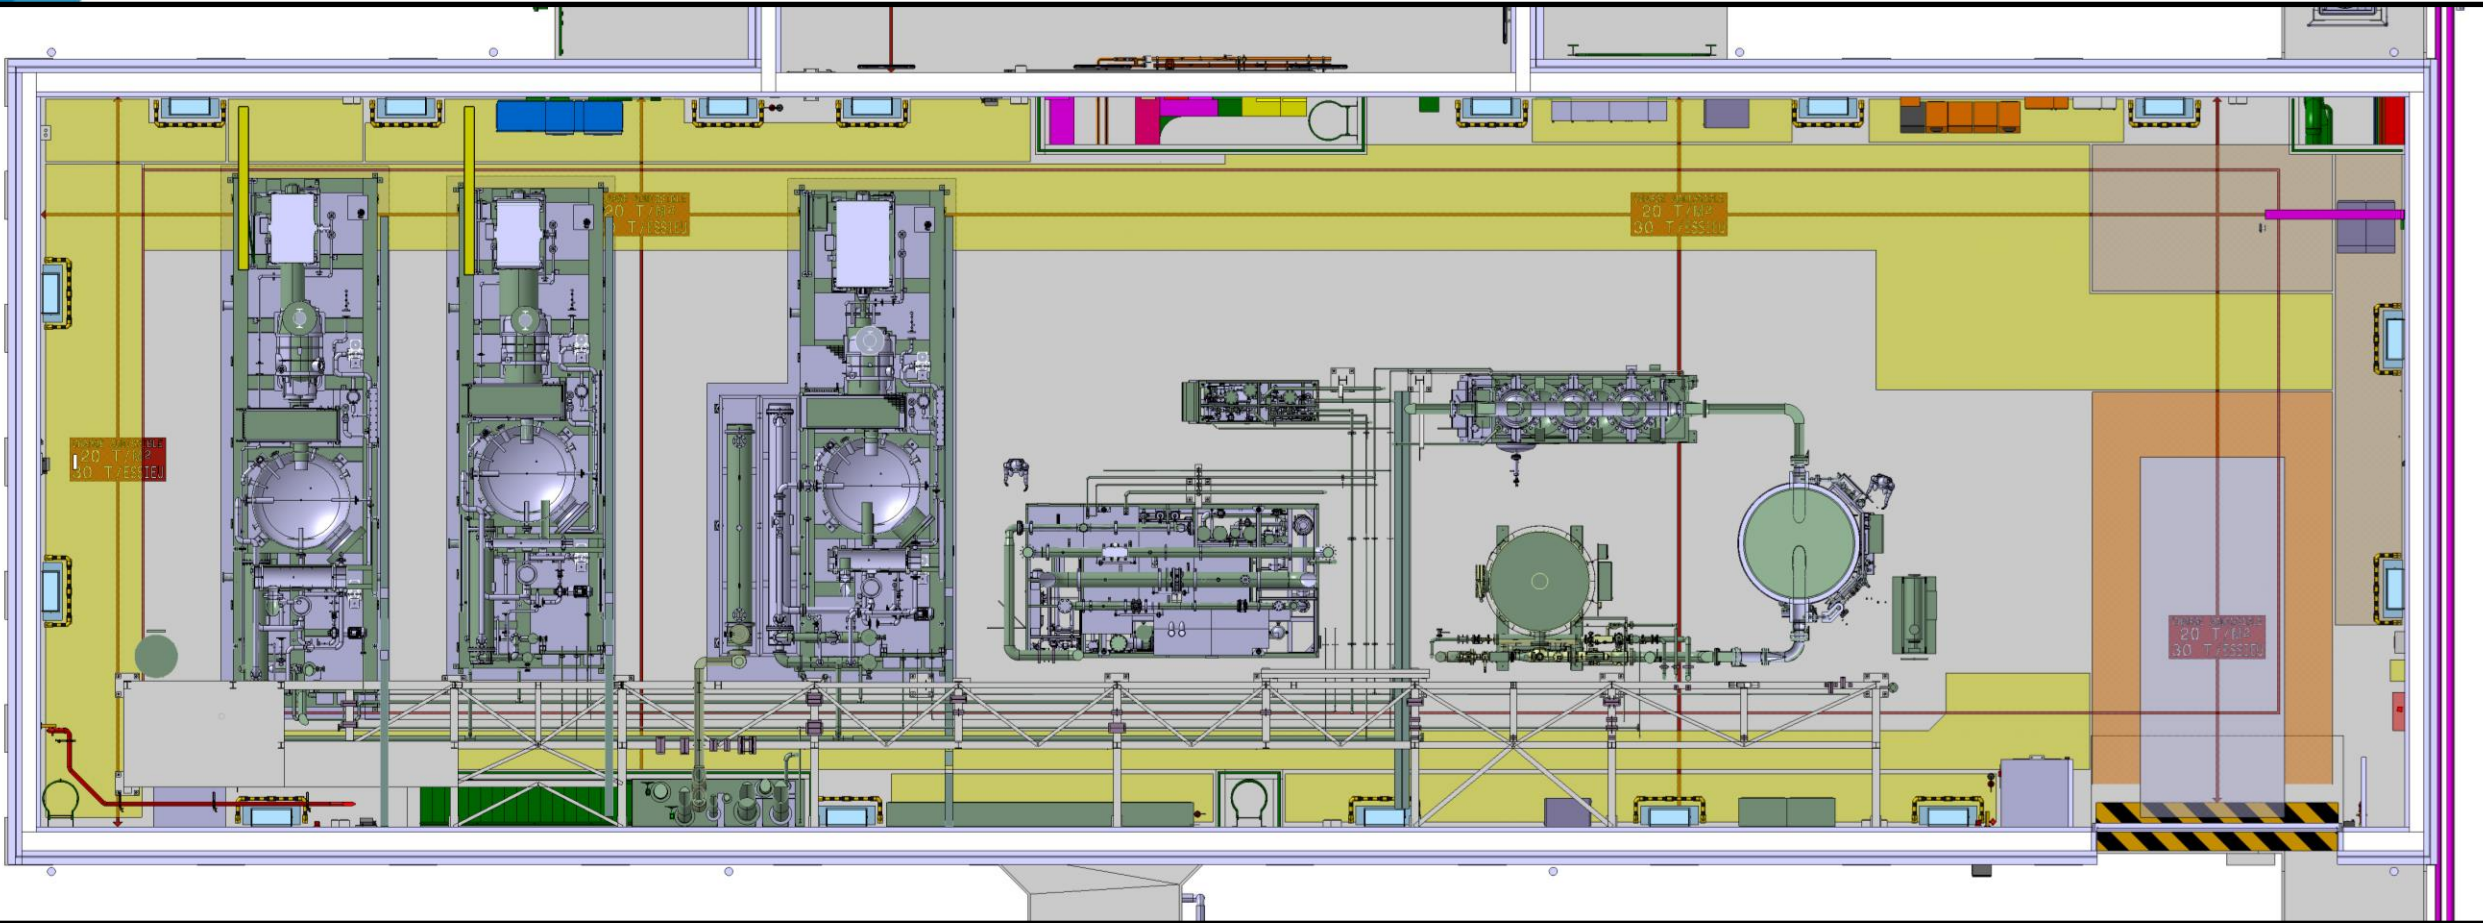

# SHM17

# STATUS 3D CRYO

07/10/2024

Stephane Maridor

20 T / M<sup>2</sup>  
30 T / ESSTEU

20 T / M<sup>2</sup>  
30 T / ESSTEU

VERIFIER HAUTEUR  
SAS