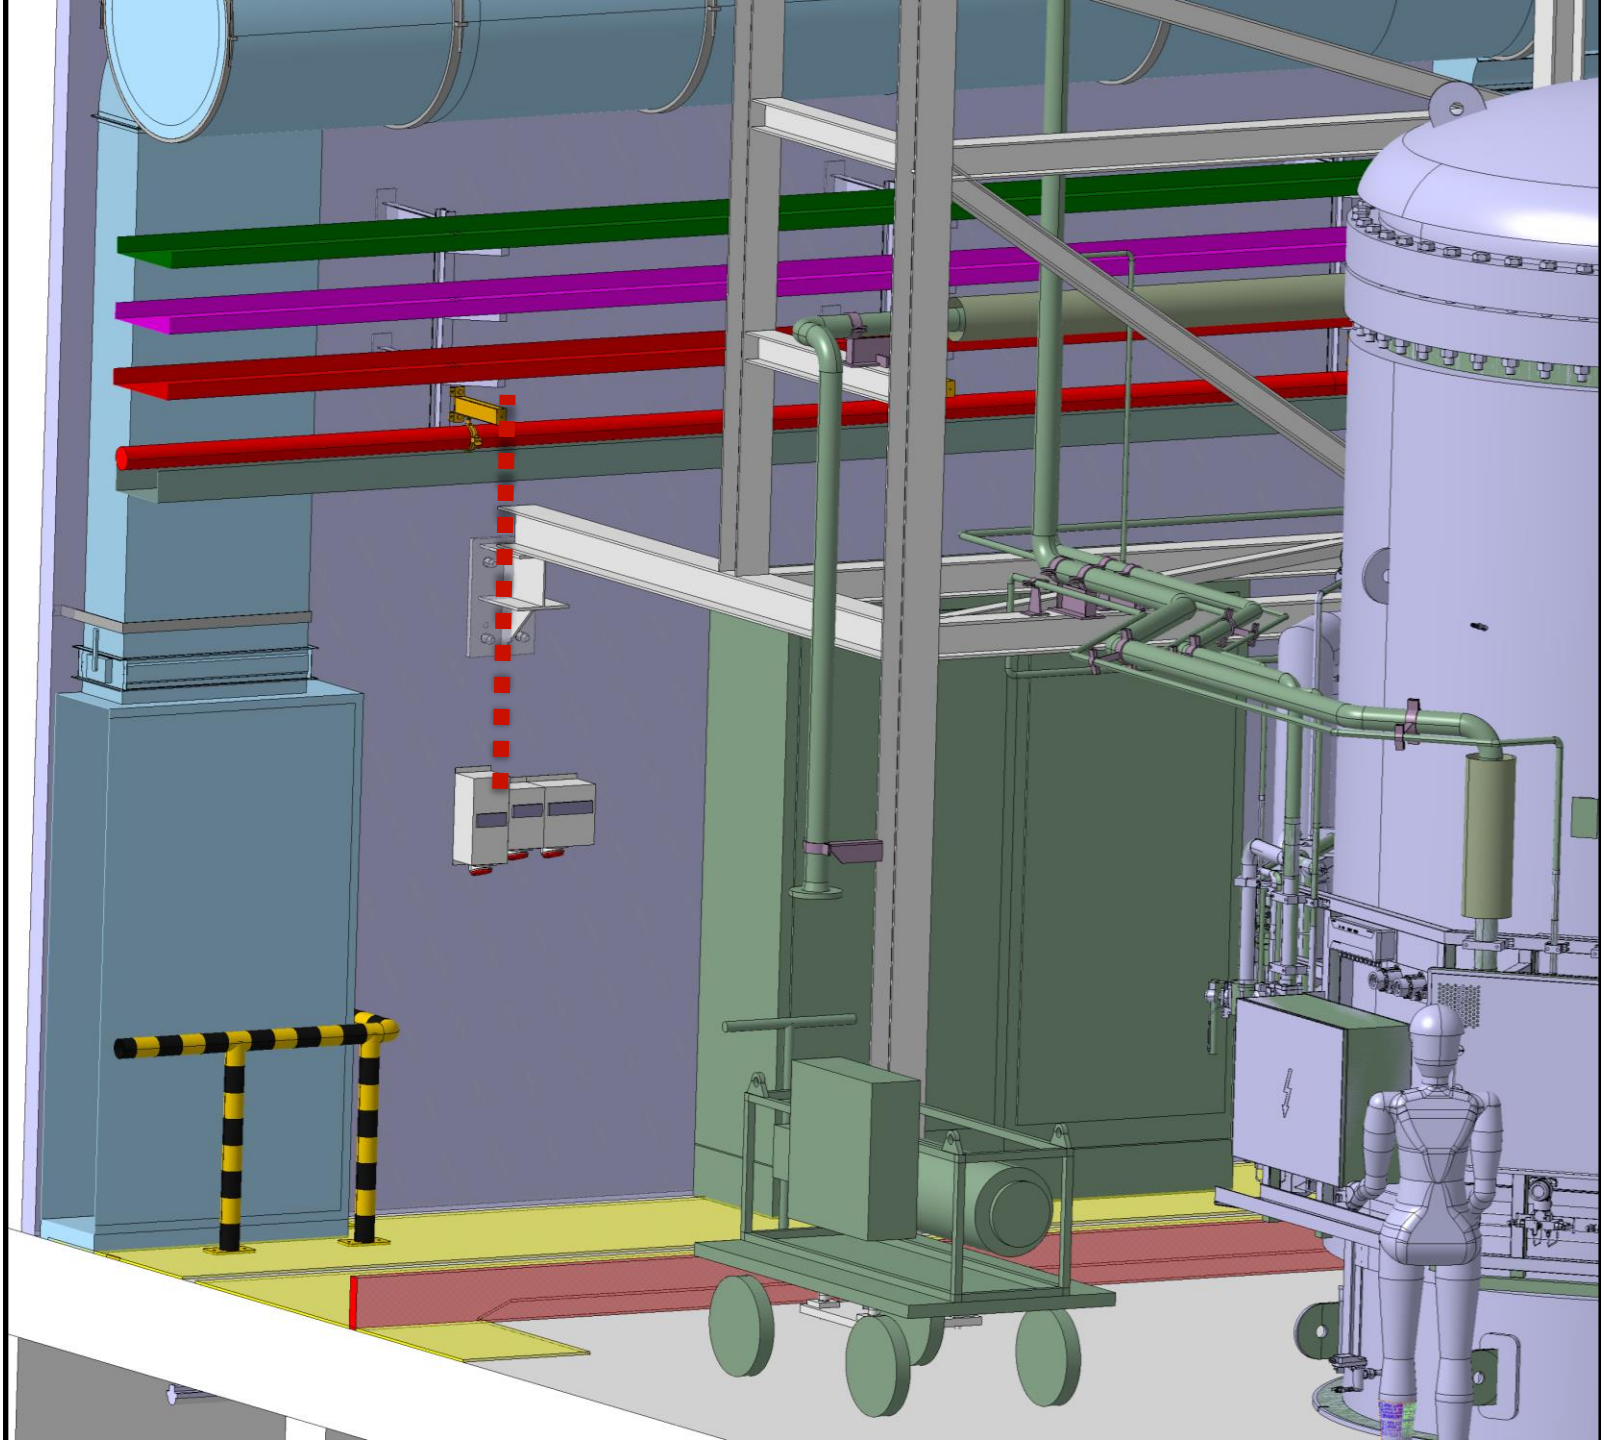

# STATUS 3D CRYO

07/10/2024

Stephane Maridor

20 T / M<sup>2</sup>  
30 T / ESSTEU

20 T / M<sup>2</sup>  
30 T / ESSTEU

VERIFIER HAUTEUR  
SAS