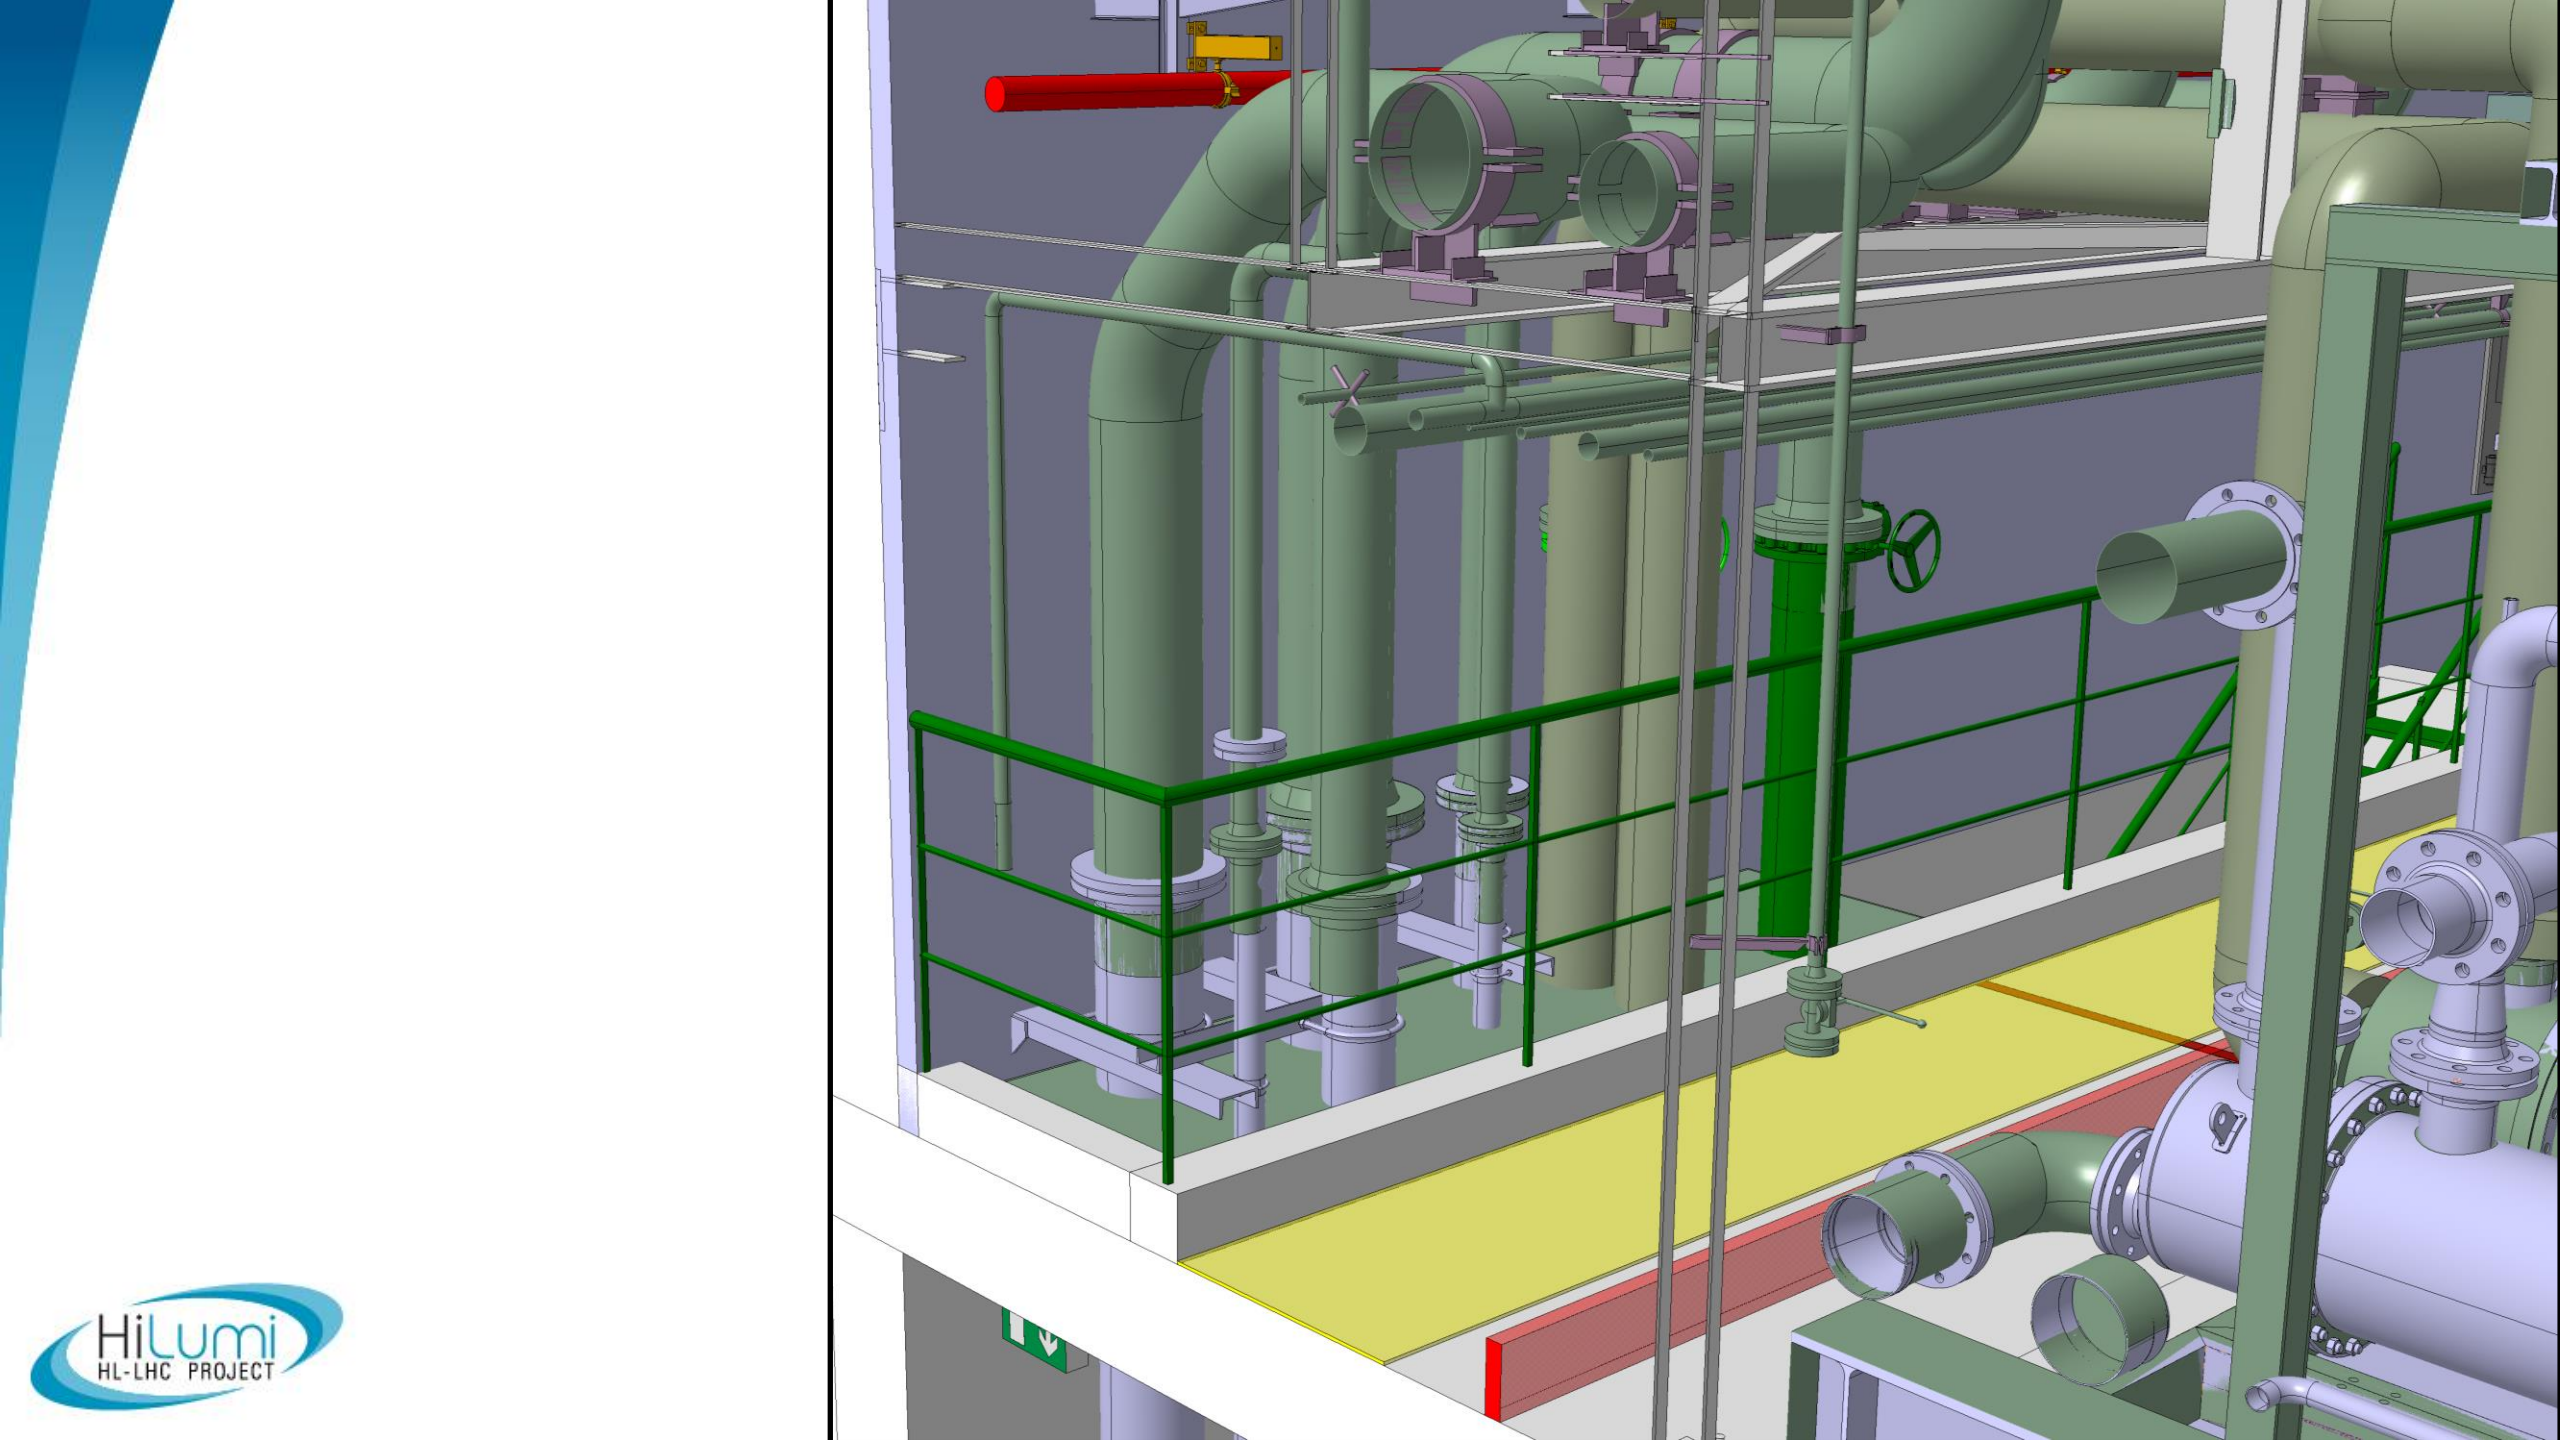

# STATUS 3D CRYO

07/10/2024

Stephane Maridor

20 T / M<sup>2</sup>  
30 T / ESSTEU

20 T / M<sup>2</sup>  
30 T / ESSTEU

VERIFIER HAUTEUR  
SAS