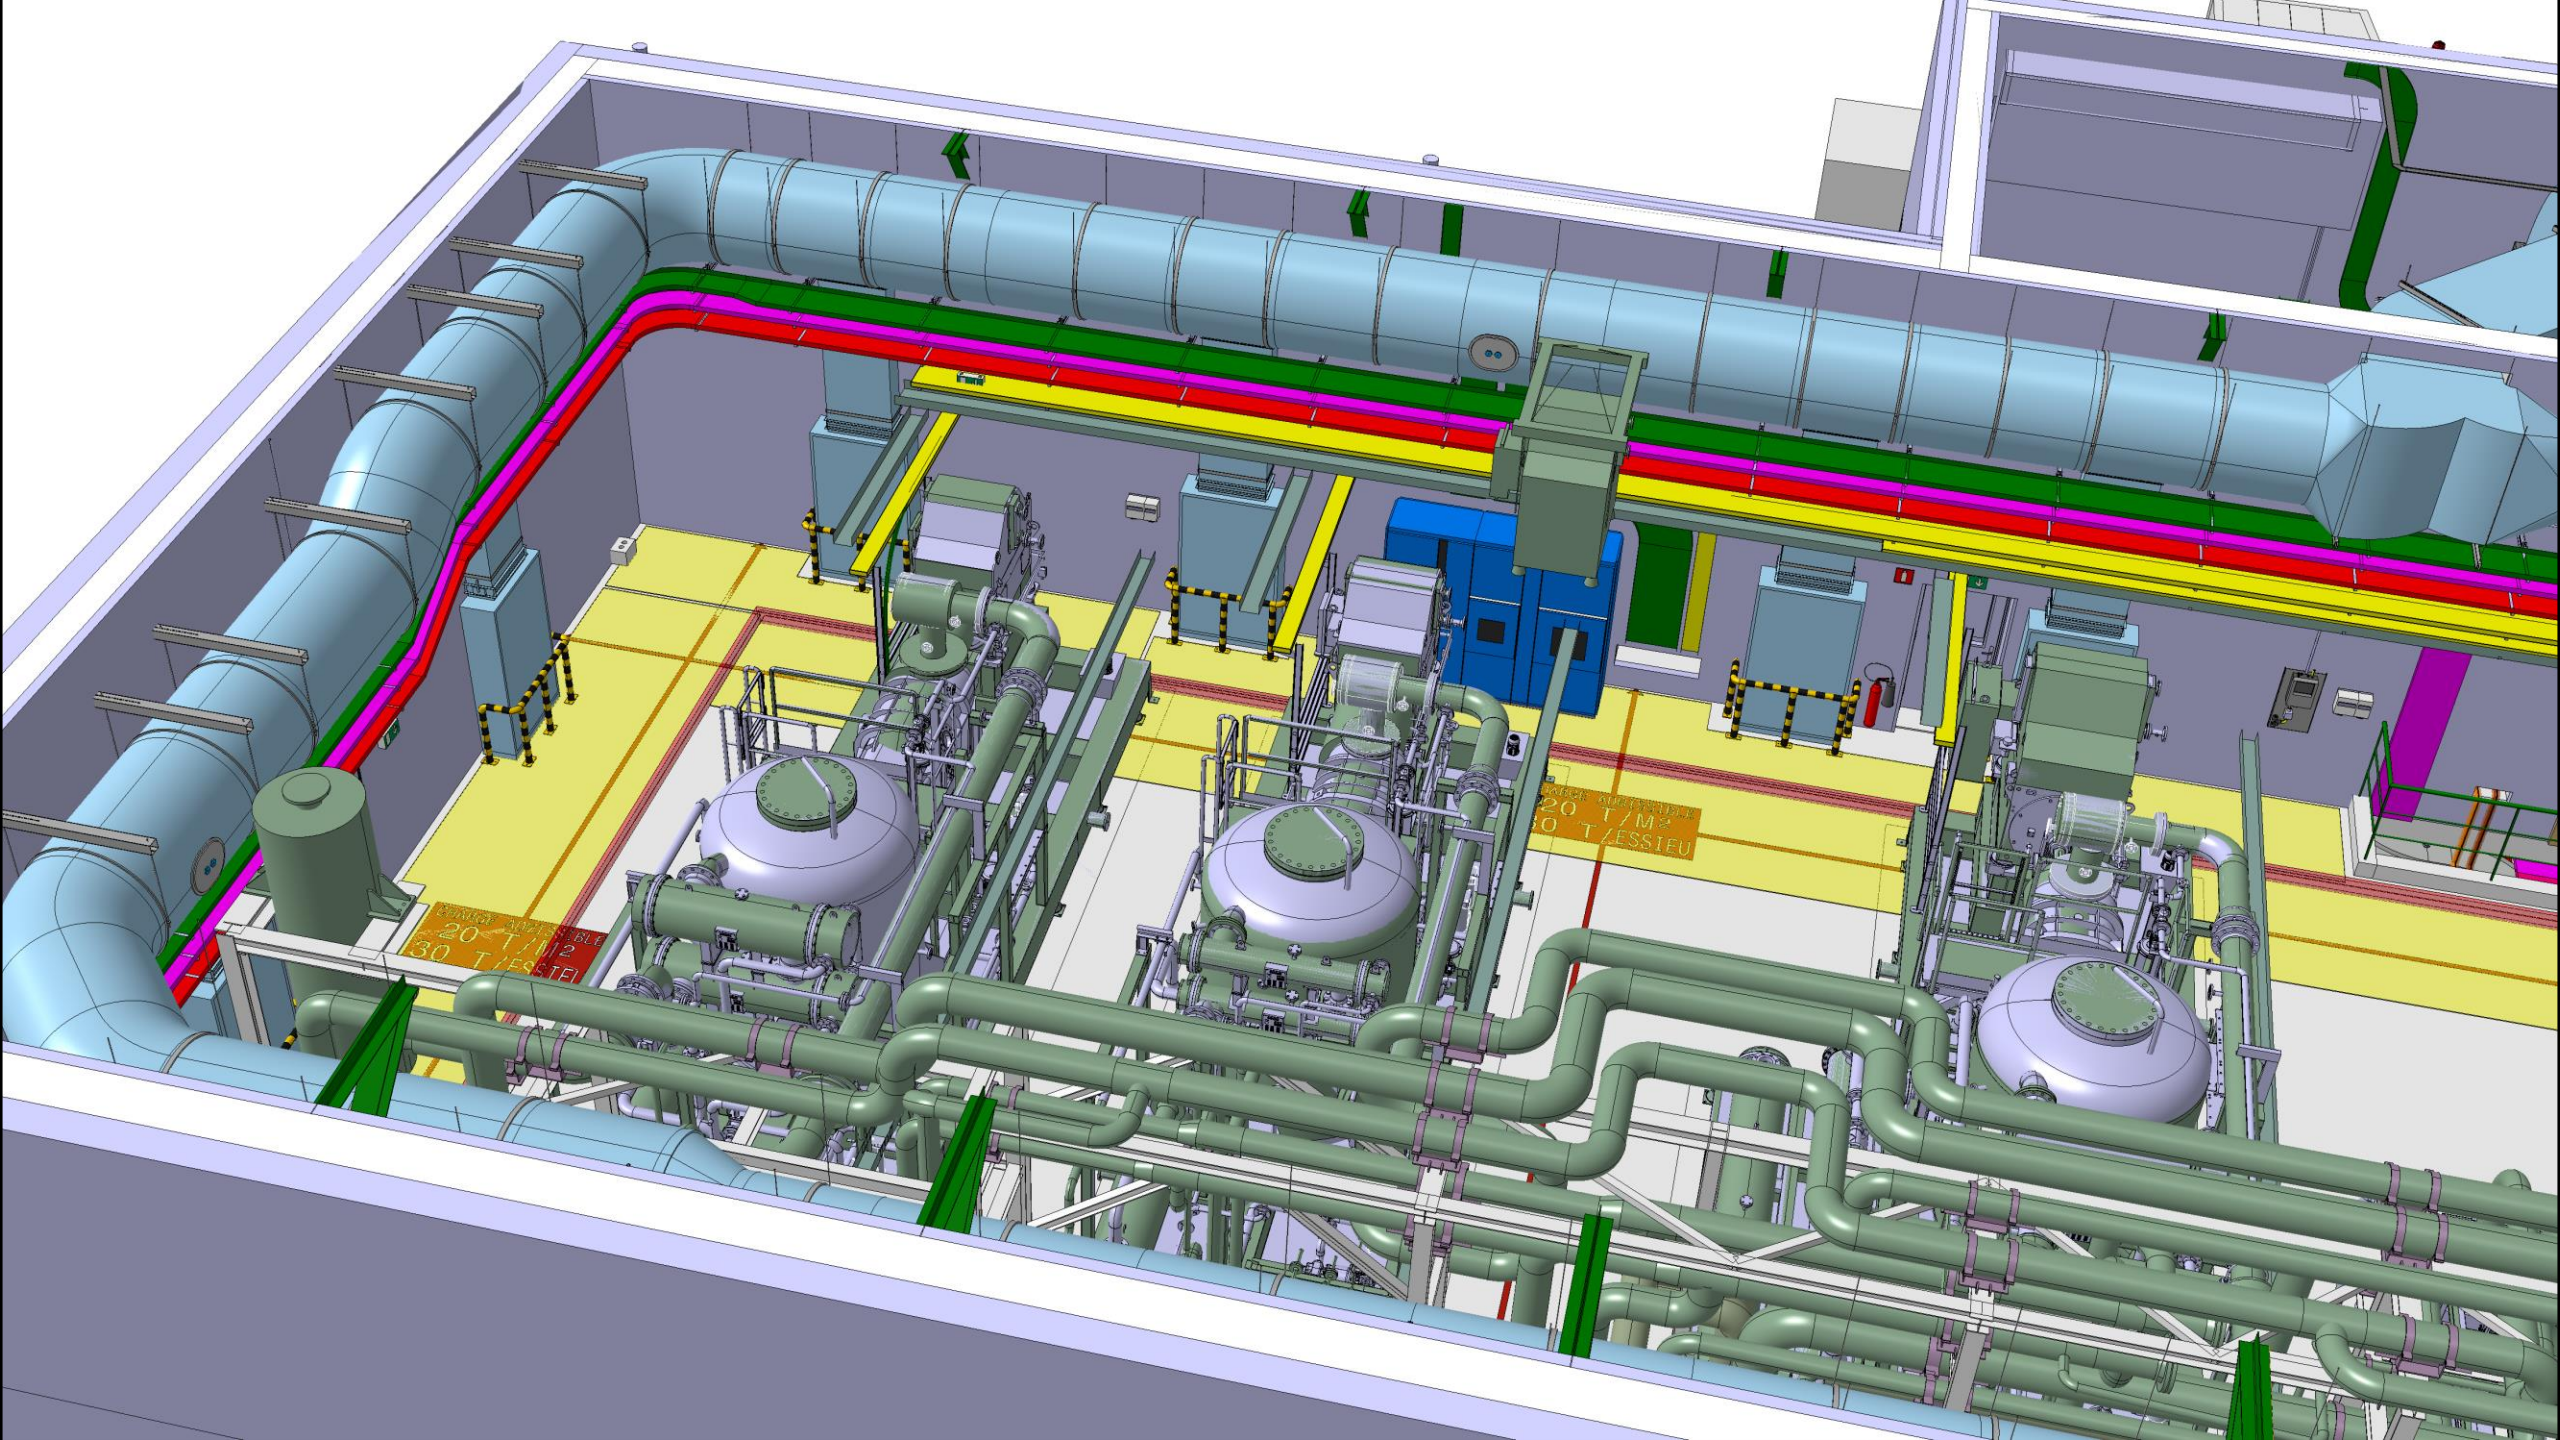

# STATUS 3D CRYO

07/10/2024

Stephane Maridor

20 T / M<sup>2</sup>  
30 T / ESSTEU

20 T / M<sup>2</sup>  
30 T / ESSTEU

VERIFIER HAUTEUR  
SAS