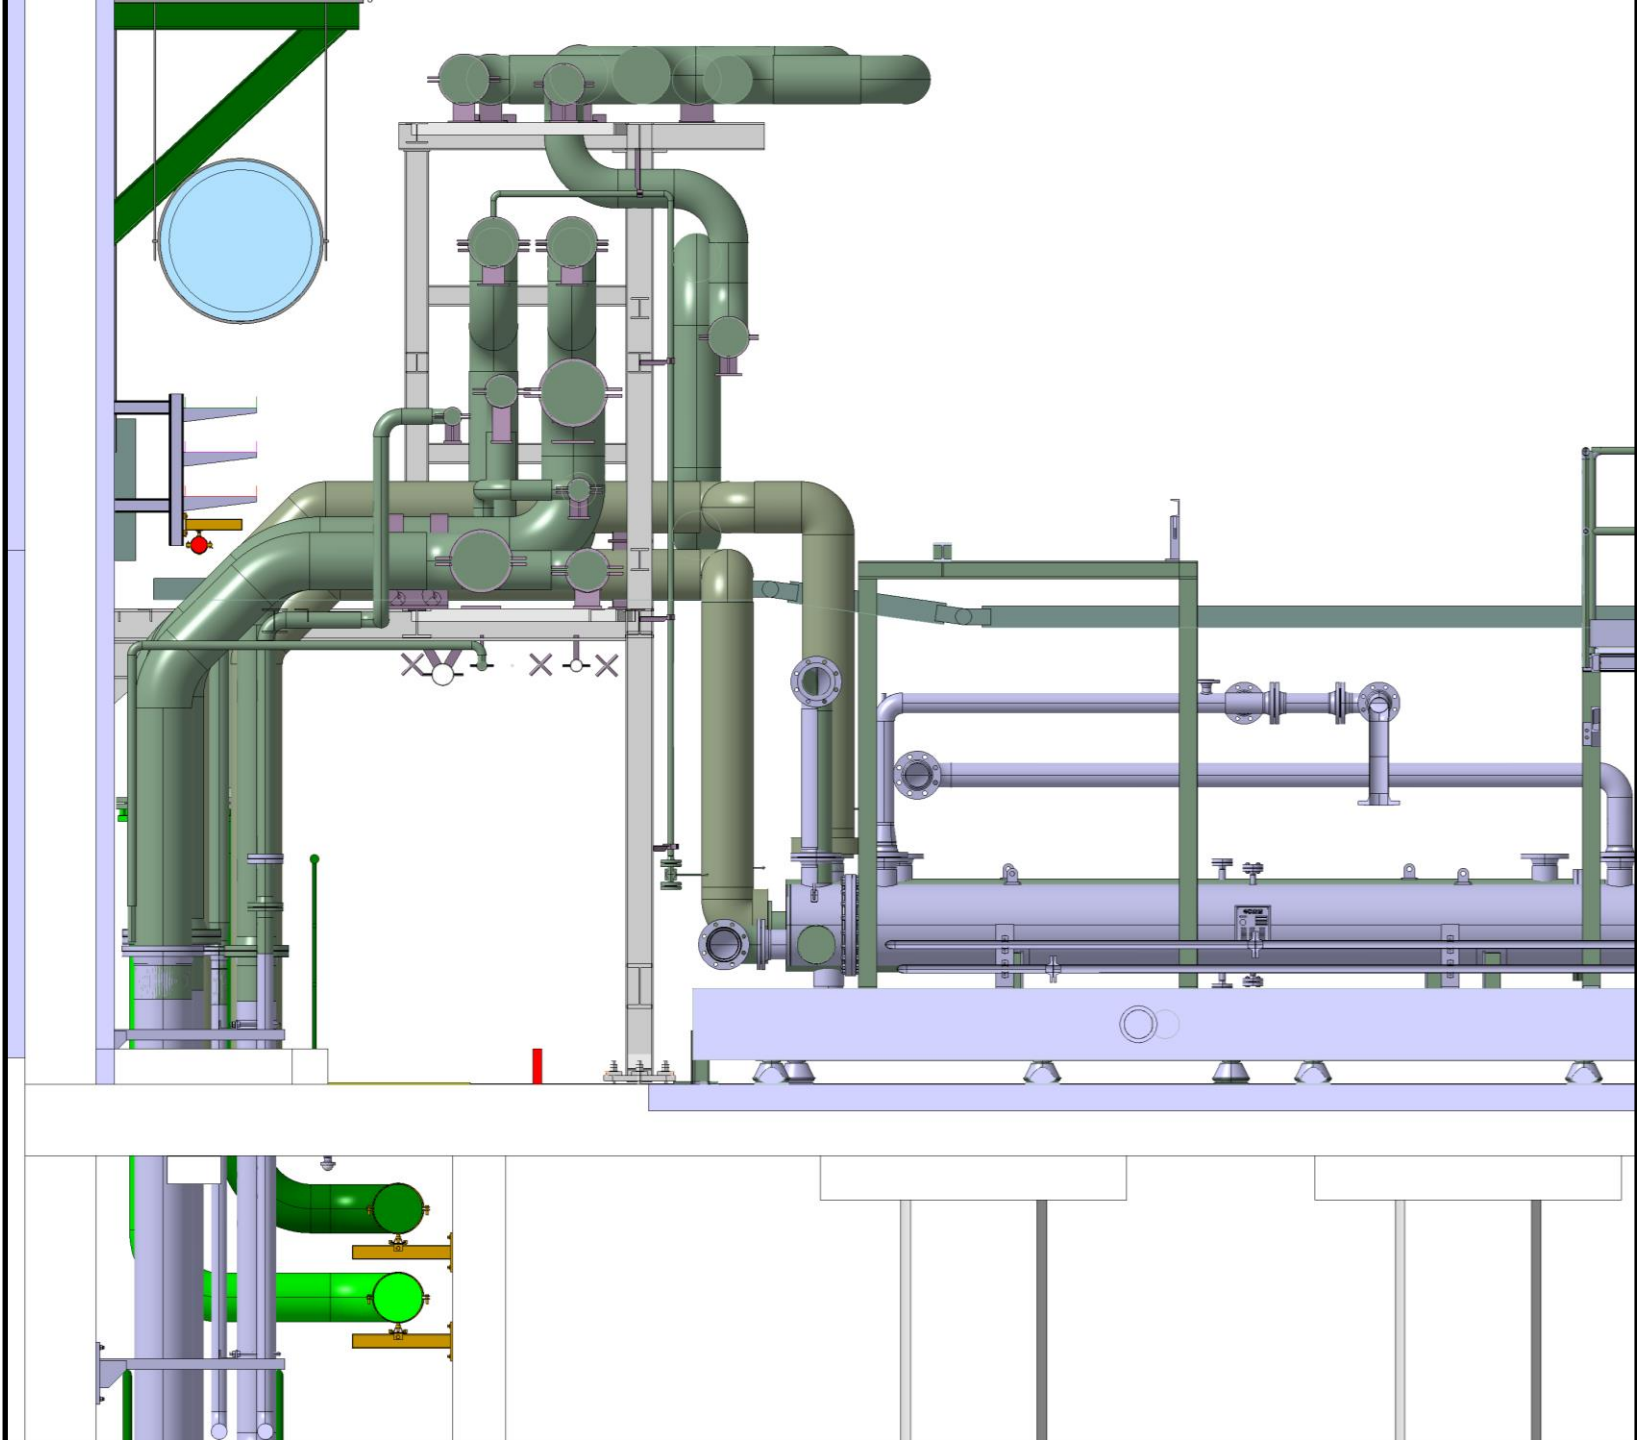

# STATUS 3D CRYO

07/10/2024

Stephane Maridor

20 T / M<sup>2</sup>  
30 T / ESSTEU

20 T / M<sup>2</sup>  
30 T / ESSTEU

VERIFIER HAUTEUR  
SAS