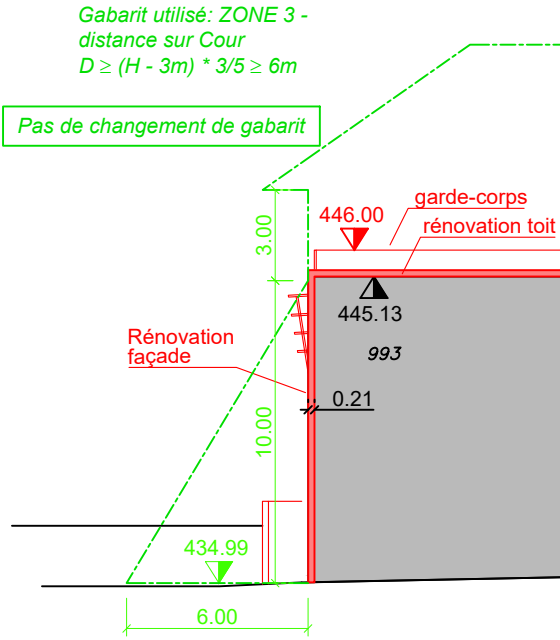

# COUPES ET GABARITS

Canton : GENEVE  
 Commune : MEYRIN  
 Plan(s) : 7, 23  
 Immeuble(s) : 15082, dp13584, 15056, DP13617, 11482, DDP4156  
 Echelle : 1:250

## Coupe A-A

Horizon = 430.00m

Horizon = 430.00m

**hkd** géomatique

Henry Kohler Dunant  
 ingénieurs EPFL-SIA et géomètres brevetés  
 ch. de l'Echo 3 CH-1213 Onex  
 tél + 41 22 879 88 79 fax + 41 22 879 88 78  
 geneve@hkd-geomatique.com