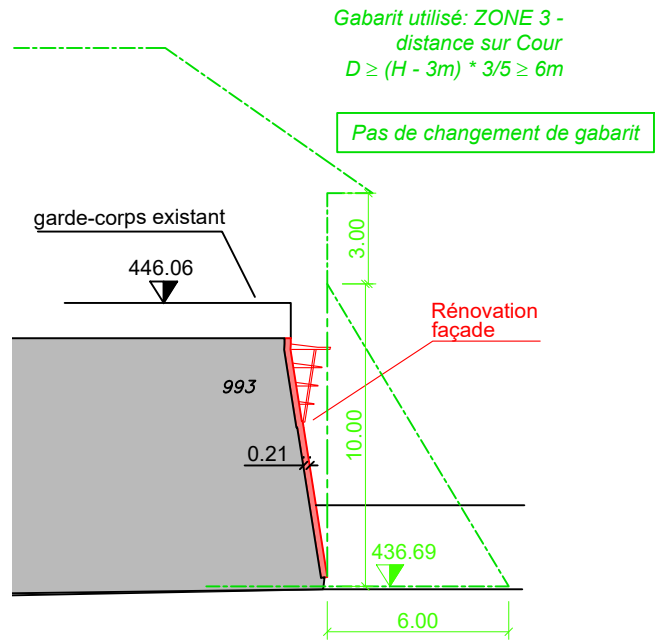

# COUPES ET GABARITS

Canton : GENEVE  
 Commune : MEYRIN  
 Plan(s) : 7, 23  
 Immeuble(s) : 15082, dp13584, 15056, DP13617, 11482, DDP4156  
 Echelle : 1:250

## Coupe A-A

Horizon = 430.00m

Horizon = 430.00m

**hkd** géomatique

Henry Kohler Dunant  
 ingénieurs EPFL-SIA et géomètres brevetés  
 ch. de l'Echo 3 CH-1213 Onex  
 tél + 41 22 879 88 79 fax + 41 22 879 88 78  
 geneve@hkd-geomatique.com