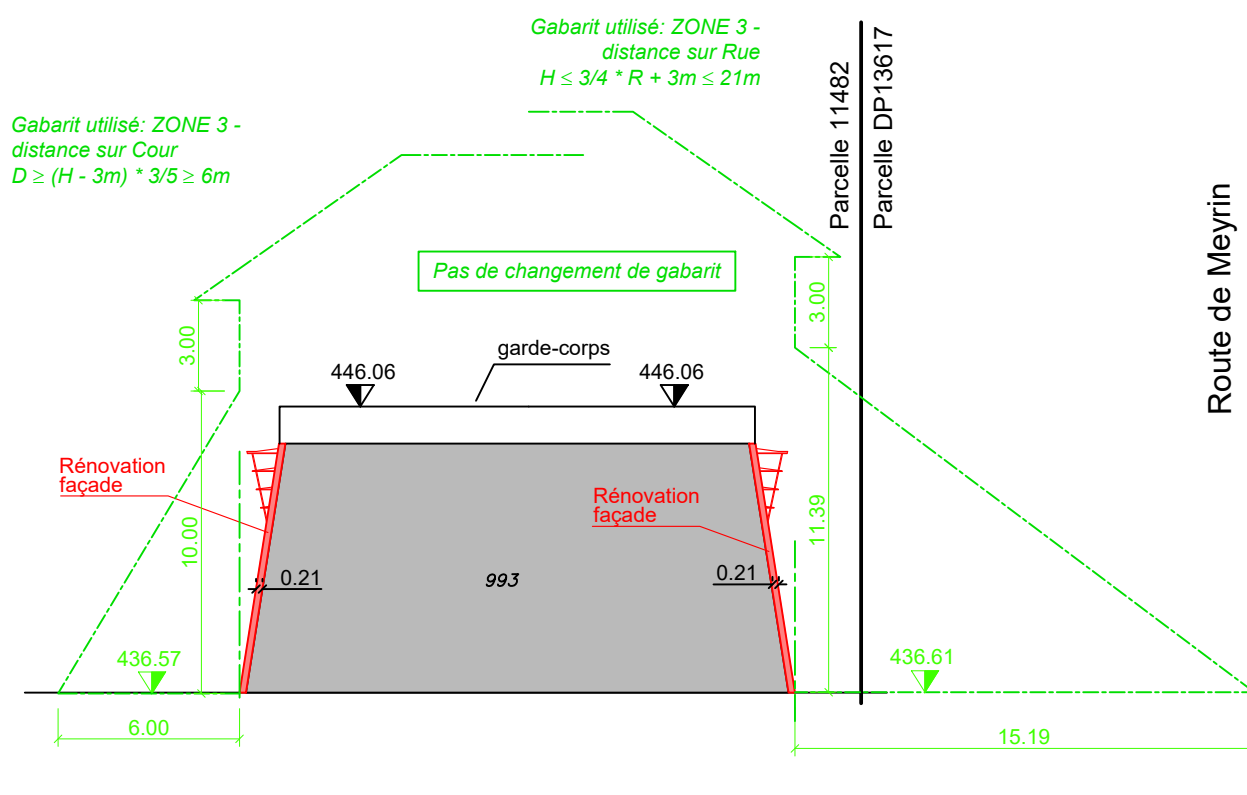

COUPES ET GABARITS

Canton : GENEVE
Commune : MEYRIN
Plan(s) : 7, 23
Immeuble(s) : 15082, dp13584, 15056, DP13617, 11482, DDP4156
Echelle : 1:250

Coupe B-B

Henry Kohler Dunant
ingénieurs EPFL-SIA et géomètres brevetés
ch. de l'Echo 3 CH-1213 Onex
tél + 41 22 879 88 79 fax + 41 22 879 88 78
geneve@hkd-geomatique.com