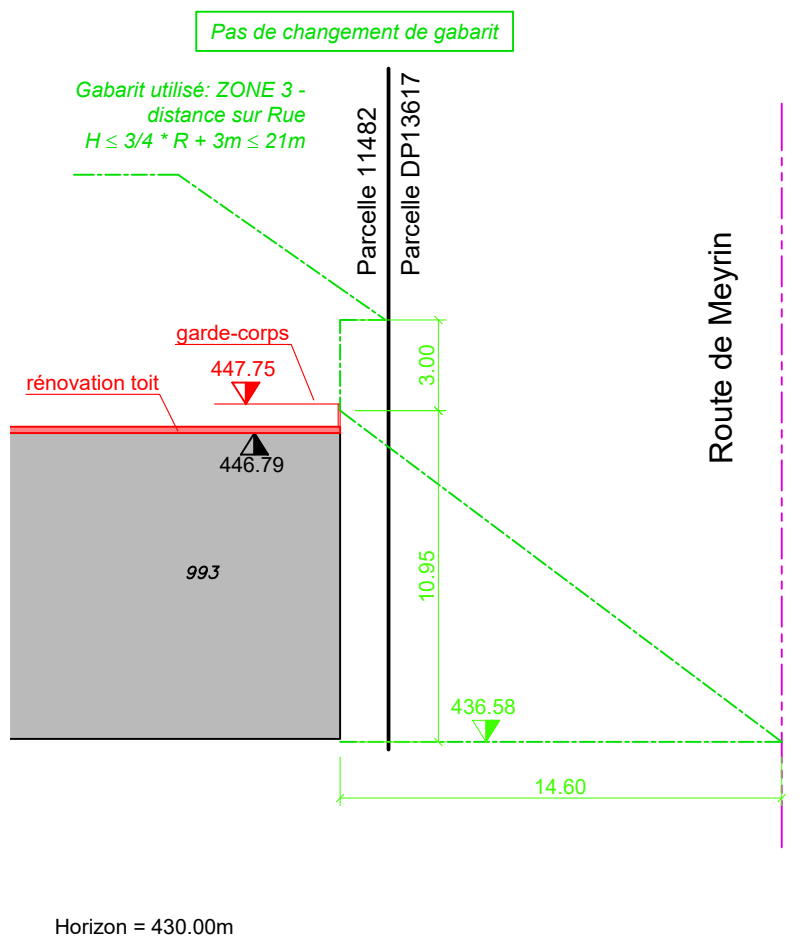

COUPES ET GABARITS

Canton : GENEVE
Commune : MEYRIN
Plan(s) : 7, 23
Immeuble(s) : 15082, dp13584, 15056, DP13617, 11482, DDP4156
Echelle : 1:250

Coupe C-C

Henry Kohler Dunant
ingénieurs EPFL-SIA et géomètres brevetés
ch. de l'Echo 3 CH-1213 Onex
tél + 41 22 879 88 79 fax + 41 22 879 88 78
geneve@hkd-geomatique.com