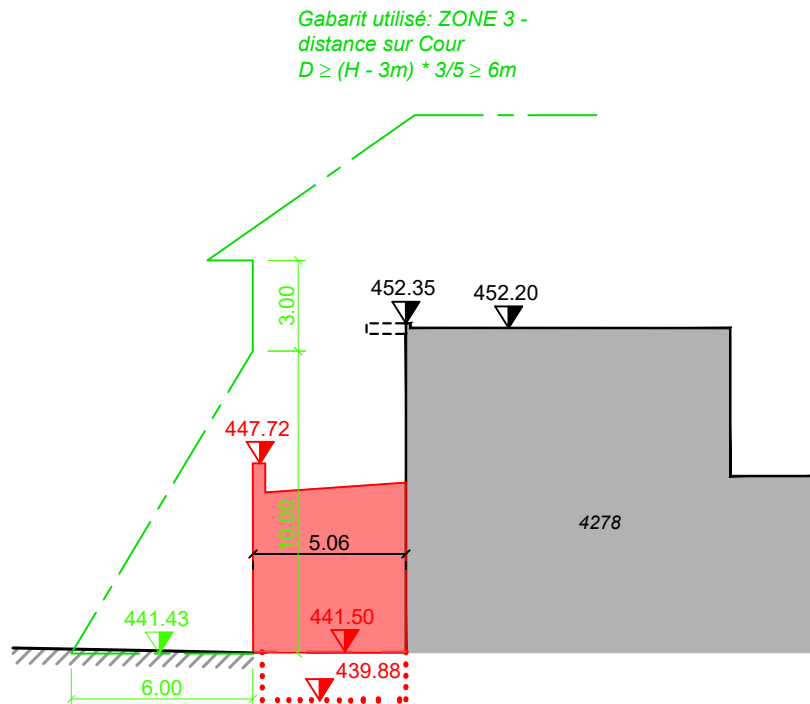

# COUPES ET GABARITS

Canton : GENEVE  
Commune : MEYRIN  
Plan(s) : 7, 23  
Immeuble(s) : 15082, dp13584, 15056, DP13617, 11482, DDP4156  
Echelle : 1:250

## Coupe D-D

Horizon = 430.00m

hkd géomatique

Henry Kohler Dunant  
ingénieurs EPFL-SIA et géomètres brevetés  
ch. de l'Echo 3 CH-1213 Onex  
tél + 41 22 879 88 79 fax + 41 22 879 88 78  
geneve@hkd-geomatique.com