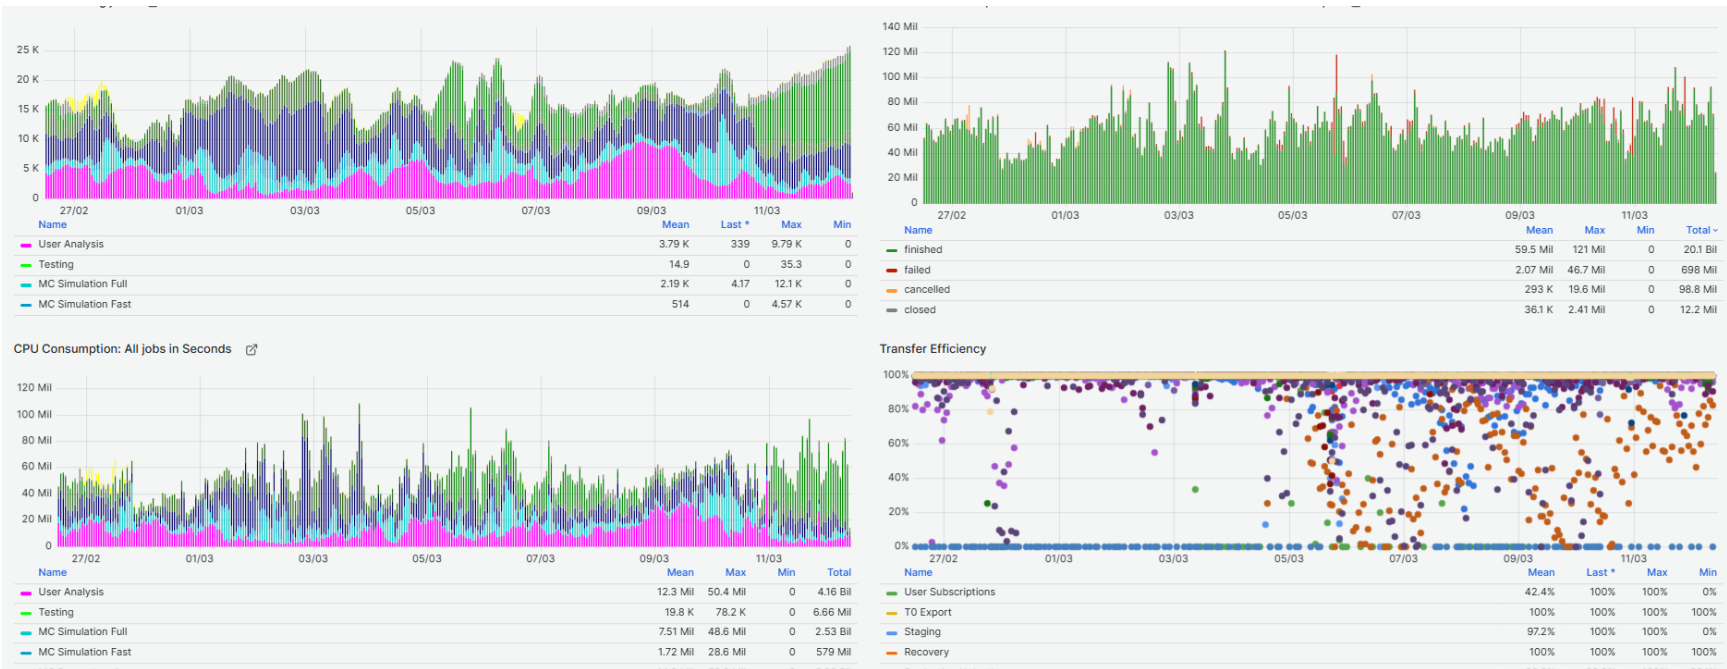

Site Dashboard: [https://monit-grafana.cern.ch/d/D26vElGGz/site-oriented-dashboard?orgId=17&var-bin=1h&var-groupby_jobs=adactivity&var-groupby_ddm=activity&var-cloud=All&var-country=All&var-federation=All&var-site=RAL-LCG2&var-computingsite=All&var-jobtype=All&var-es division factor=1&var-measurement=ddm transfer 1h](https://monit-grafana.cern.ch/d/D26vElGGz/site-oriented-dashboard?orgId=17&var-bin=1h&var-groupby_jobs=adactivity&var-groupby_ddm=activity&var-cloud=All&var-country=All&var-federation=All&var-site=RAL-LCG2&var-computingsite=All&var-jobtype=All&var-es%20division%20factor=1&var-measurement=ddm%20transfer%201h)

Transfer Rates

<https://tinyurl.com/RAL-Ingest-FTS>