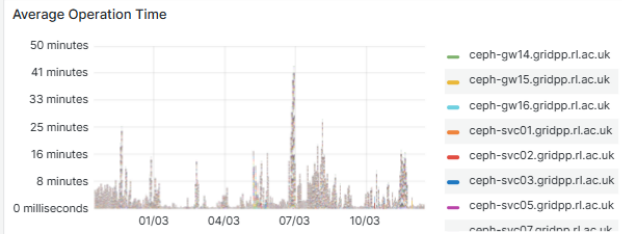

Next Generation

dCache

GLED (Monalisa)

**LHCB:** [https://monit-grafana.cern.ch/d/000000619/wlwg-sitemon-historical-profiles?orgId=20&from=now-30d&to=now&var-vo=lhcb&var-profile=LHCB\\_CRITICAL&var-dst\\_tier=1&var-dst\\_country=UK&var-dst\\_federation=All&var-dst\\_experiment\\_site=LCG.RAL.uk&var-service\\_flavour=ARC-CE&var-dst\\_hostname=All&var-recomputation=status](https://monit-grafana.cern.ch/d/000000619/wlwg-sitemon-historical-profiles?orgId=20&from=now-30d&to=now&var-vo=lhcb&var-profile=LHCB_CRITICAL&var-dst_tier=1&var-dst_country=UK&var-dst_federation=All&var-dst_experiment_site=LCG.RAL.uk&var-service_flavour=ARC-CE&var-dst_hostname=All&var-recomputation=status)