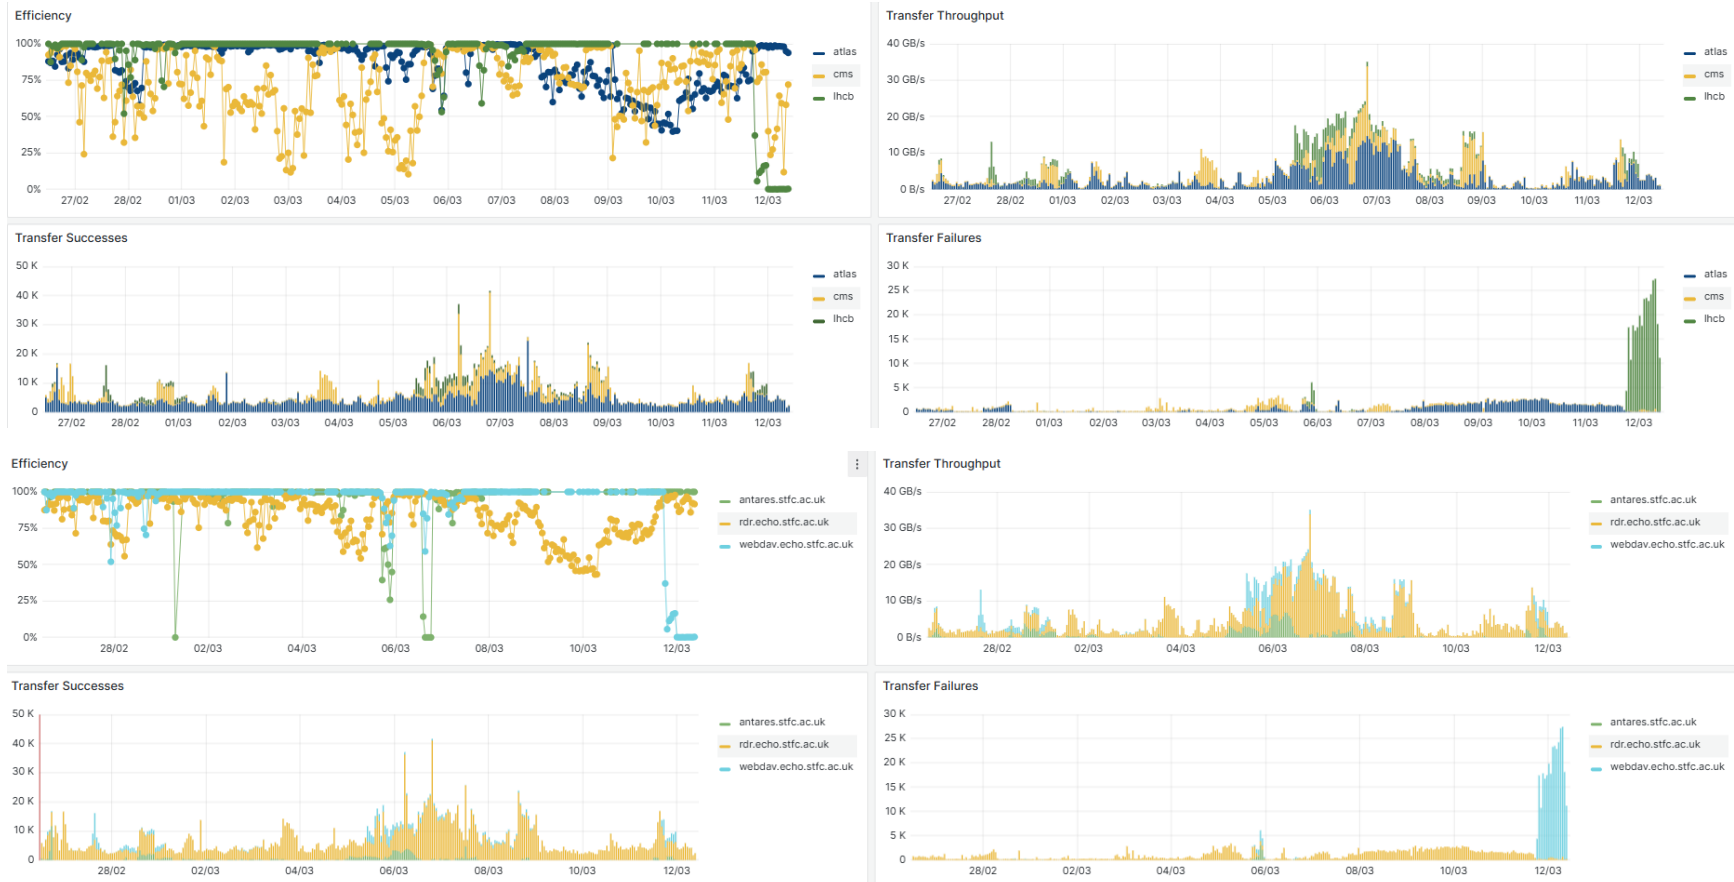

XROOTD: <https://monit-grafana.cern.ch/d/000000444/xrootd-transfers?orgId=20&var-group_by=vo&var-bin=1h&var-vo=All&var-src_country=All&var-dst_country=All&var-src_tier=All&var-dst_tier=All&var-src_site=All&var-dst_site=RAL-LCG2&var-src_exp_site=All&var-dst_exp_site=All&var-remote=true&var-ipver=All&from=now-14d&to=now>