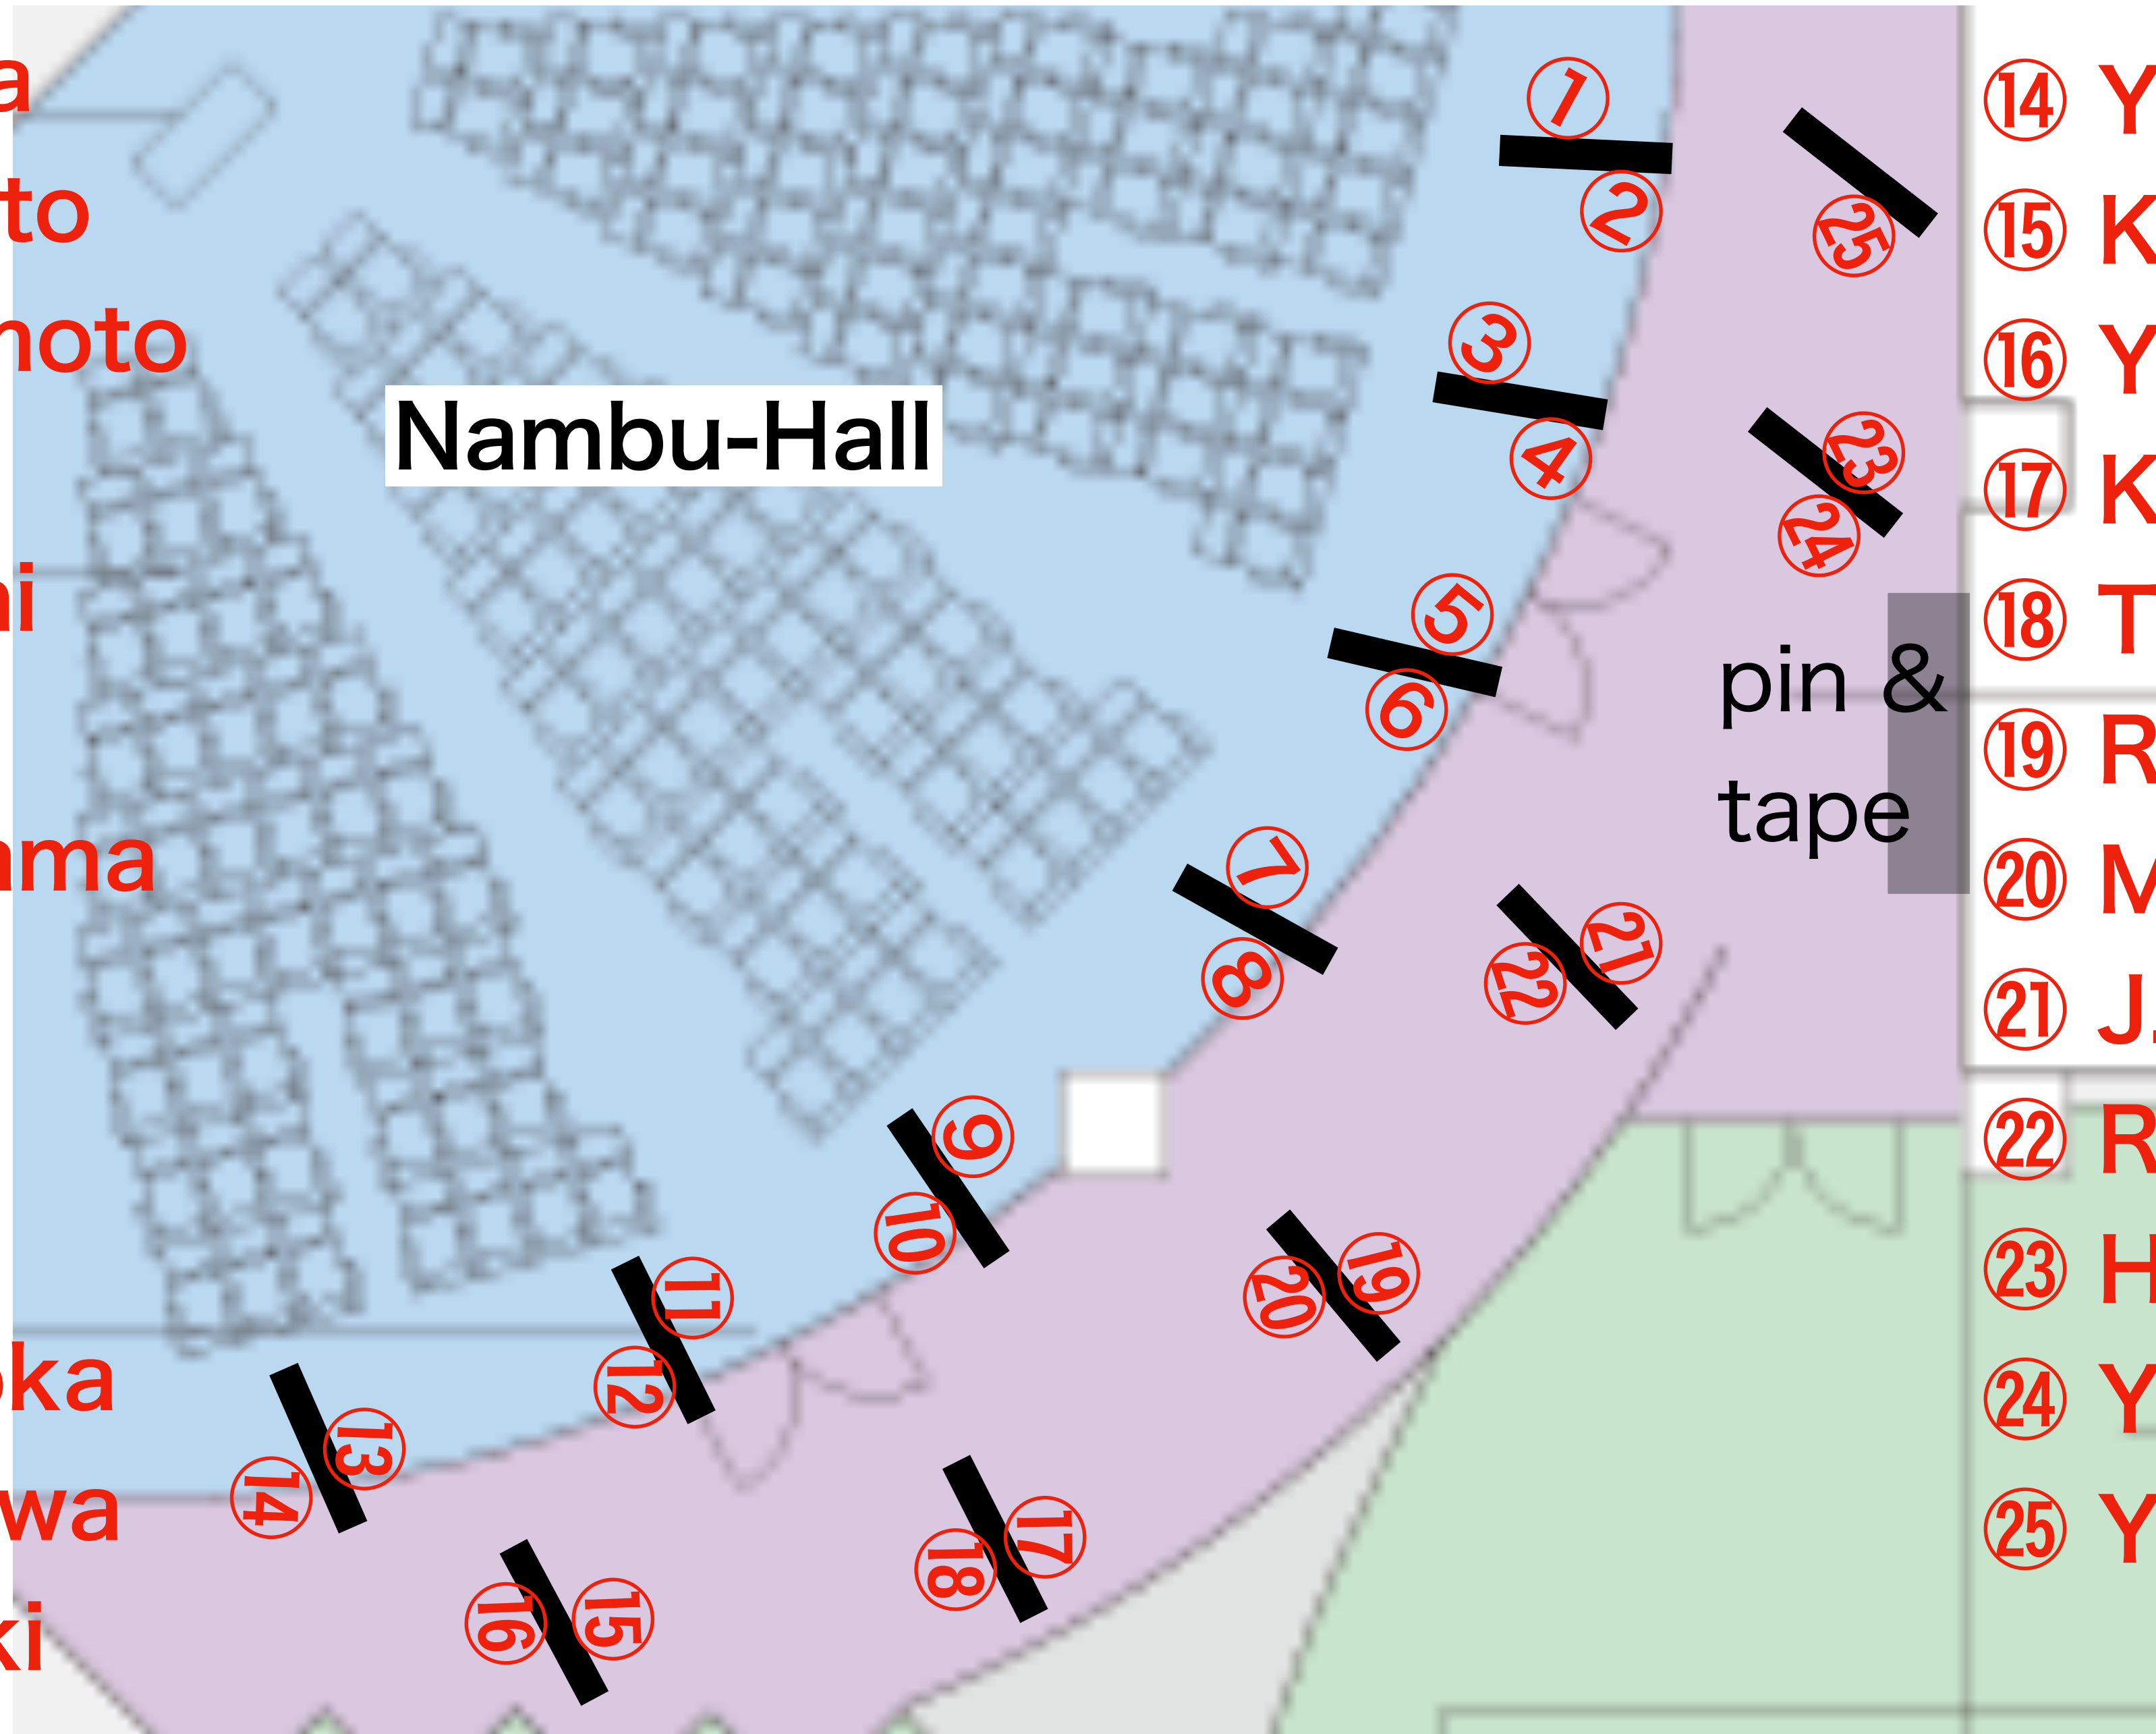

Poster Session Layout

- ① R. Arakida
- ② H. Furusato
- ③ M. Hashimoto
- ④ H. Ishii
- ⑤ K. Itabashi
- ⑥ H. Ito
- ⑦ S. Izumiyama
- ⑧ S. Kondo
- ⑨ R. Kugo
- ⑩ A. Makita
- ⑪ Y. Matsuoka
- ⑫ Y. Minekawa
- ⑬ R. Mizuhiki

- ⑭ Y. Nakashima
- ⑮ K. Ogawa
- ⑯ Y. Onoda
- ⑰ K. Takeda
- ⑱ T. Takahashi
- ⑲ R. Tanaka
- ⑳ M. Terada
- ㉑ J. Tokoro
- ㉒ R. Yamaguchi
- ㉓ H. Zhang
- ㉔ Y. Zheng
- ㉕ Y. Narukawa