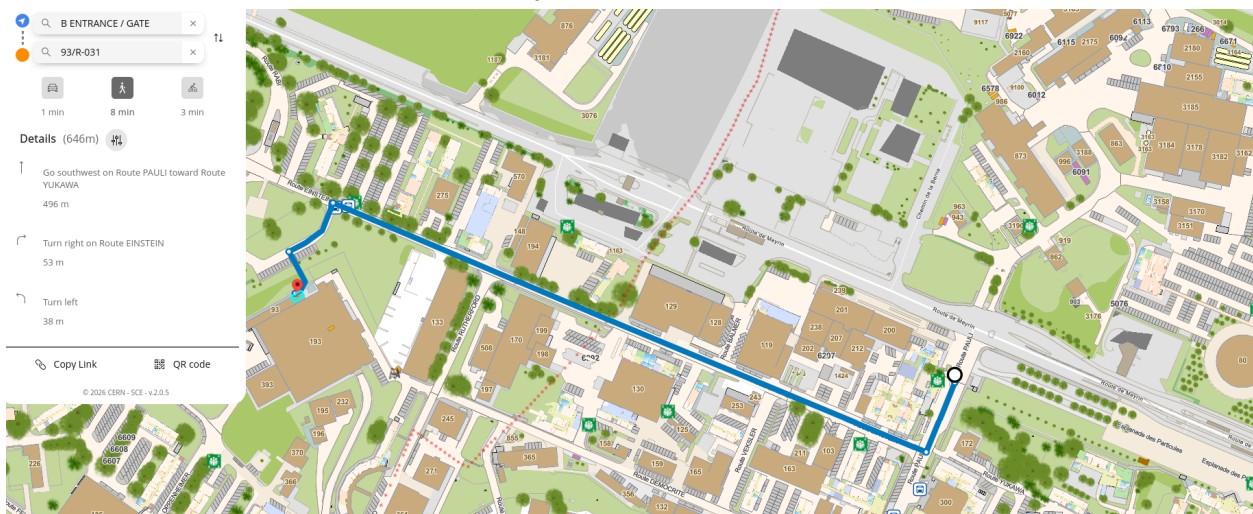

Заберіть свій перепустку для відвідувачів, як зазначено в електронному листі.

У понеділок/середу/четвер зустрічі відбуватимуться в будівлі 13 на 3-му поверсі, кімната № 5. Від трамвайної зупинки пройдіть до Entrance В ЦЕРНУ. Будівля 13 буде праворуч по Rte Pauli. Початок о 13:00 за часом ЦЕРНУ.

У вівторок зустріч відбудеться в будівлі 93 на першому поверсі, кімната 031. Від трамвайної зупинки пройдіть до Entrance В ЦЕРНУ. Рухайтесь по Rte PAULI. Поверніть ліворуч у Rte YUKAWA 496 м. Поверніть ліворуч на Rte EINSTEIN (53 м). Поверніть ліворуч (38 м). Початок о 13:00 за часом ЦЕРНУ.

Інструкції щодо доступу до ресторану 1 у ЦЕРНі через ВХІД В. Зустріч на обід о 11:30 у вівторок та четвер біля фонтанчиків. Йти близько 10 хвилин.