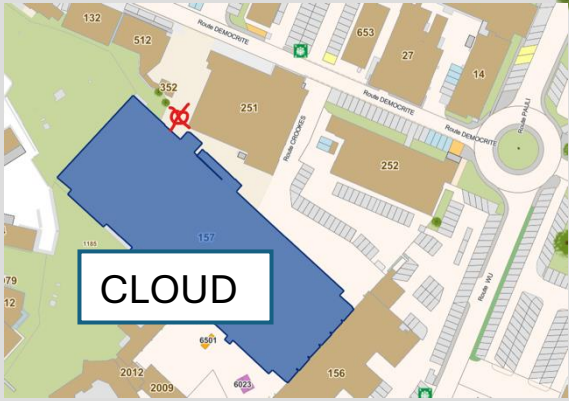

AD
Fri 8.00

BUS Entrance

BUS behind Globe
Fri 13.00
Sat 8.30 -TBC

Science Gateway

SC
Thurs 16.40 & 17.20

186, Tracker
Fri 9.20 & 10.00

DC Data Centre
Fri 9.20 & 10.00

CLOUD
Thurs 16.40 & 17.20

Restaurant 2
Fri 7.30

Do 18.00
Council Chamber

Restaurant 1
Thurs 19.00
Fri 11.30
Sat 7.30

Hostel

Frank Hartmann +41 75411 4362
Michael Hoch +41 75411 5720

Tram 18 vom CERN bis Bel - Air
(oder Gare Cornavin) und dann
an der Rhone und dem See
entlang spazieren

Day	Uhrzeit	Gruppe 1	Gruppe 2	Gruppe 3	Gruppe 4
	14.00 Ankunft				
	14.20 Hostel				
Don 15.01.2026	15.10 - 15.40	IdeaSquare			
	15.40 - 16.40	Walk			
	16.40 - 17.10	SC		Cloud	
	17.20 - 17.50	Cloud		SC	
	18.00 - 19.00	Talk			
	19.00 - xxx	R1			
Frei 16.01.2026	8.00 - 9.10	AD			
	9.20 - 9.50	DC		186	
	10.00 - 10.30	186		DC	
	10.40 - 11.30	SG			
	11.30 - 12.30	R1			
	13.00	Bus, behind Globe			
	13.10 - 13.55	CCC		904	
	14.05. - 14.50	904		CCC	
	15.00	Bus			
		Geneve			
		Bain de Paquis			