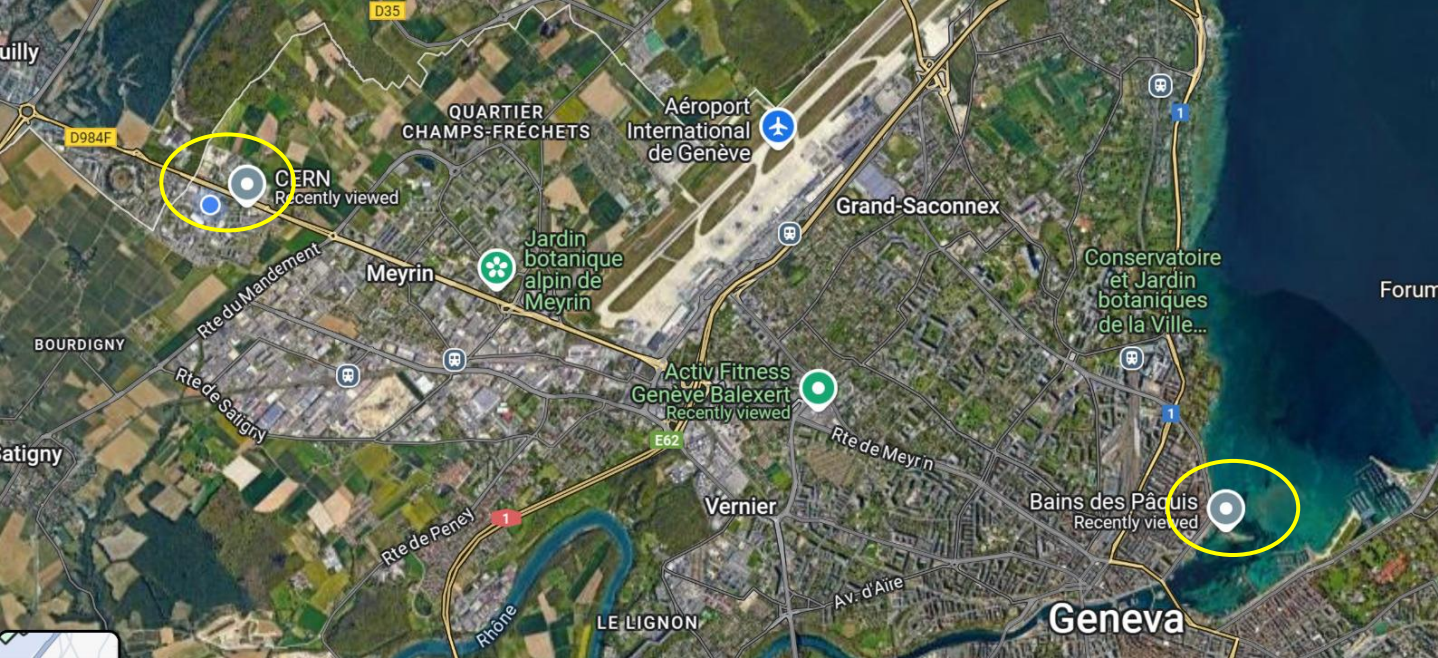

AD
Fri 8.00

BUS Entrance

BUS behind Globe
Fri 13.00
Sat 8.30 -TBC

Science Gateway

SC
Thurs 16.40 & 17.20

186, Tracker
Fri 9.20 & 10.00

DC Data Centre
Fri 9.20 & 10.00

CLOUD
Thurs 16.40 & 17.20

Restaurant 2
Fri 7.30

Do 18.00
Council Chamber

Restaurant 1
Thurs 19.00
Fri 11.30
Sat 7.30

Hostel

Frank Hartmann +41 75411 4362
Michael Hoch +41 75411 5720

Tram 18 vom CERN bis Bel - Air
(oder Gare Cornavin) und dann
an der Rhone und dem See
entlang spazieren

Day	Uhrzeit	Gruppe 1	Gruppe 2	Gruppe 3	Gruppe 4
	14.00 Ankunft				
	14.20 Hostel				
Don 15.01.2026	15.10 - 15.40	IdeaSquare			
	15.40 - 16.40	Walk			
	16.40 - 17.10	SC		Cloud	
	17.20 - 17.50	Cloud		SC	
	18.00 - 19.00	Talk			
	19.00 - xxx	R1			
Frei 16.01.2026	8.00 - 9.10	AD			
	9.20 - 9.50	DC		186	
	10.00 - 10.30	186		DC	
	10.40 - 11.30	SG			
	11.30 - 12.30	R1			
	13.00	Bus, behind Globe			
	13.10 - 13.55	CCC		904	
	14.05. - 14.50	904		CCC	
	15.00	Bus			
		Geneve			
		Bain de Paquis			