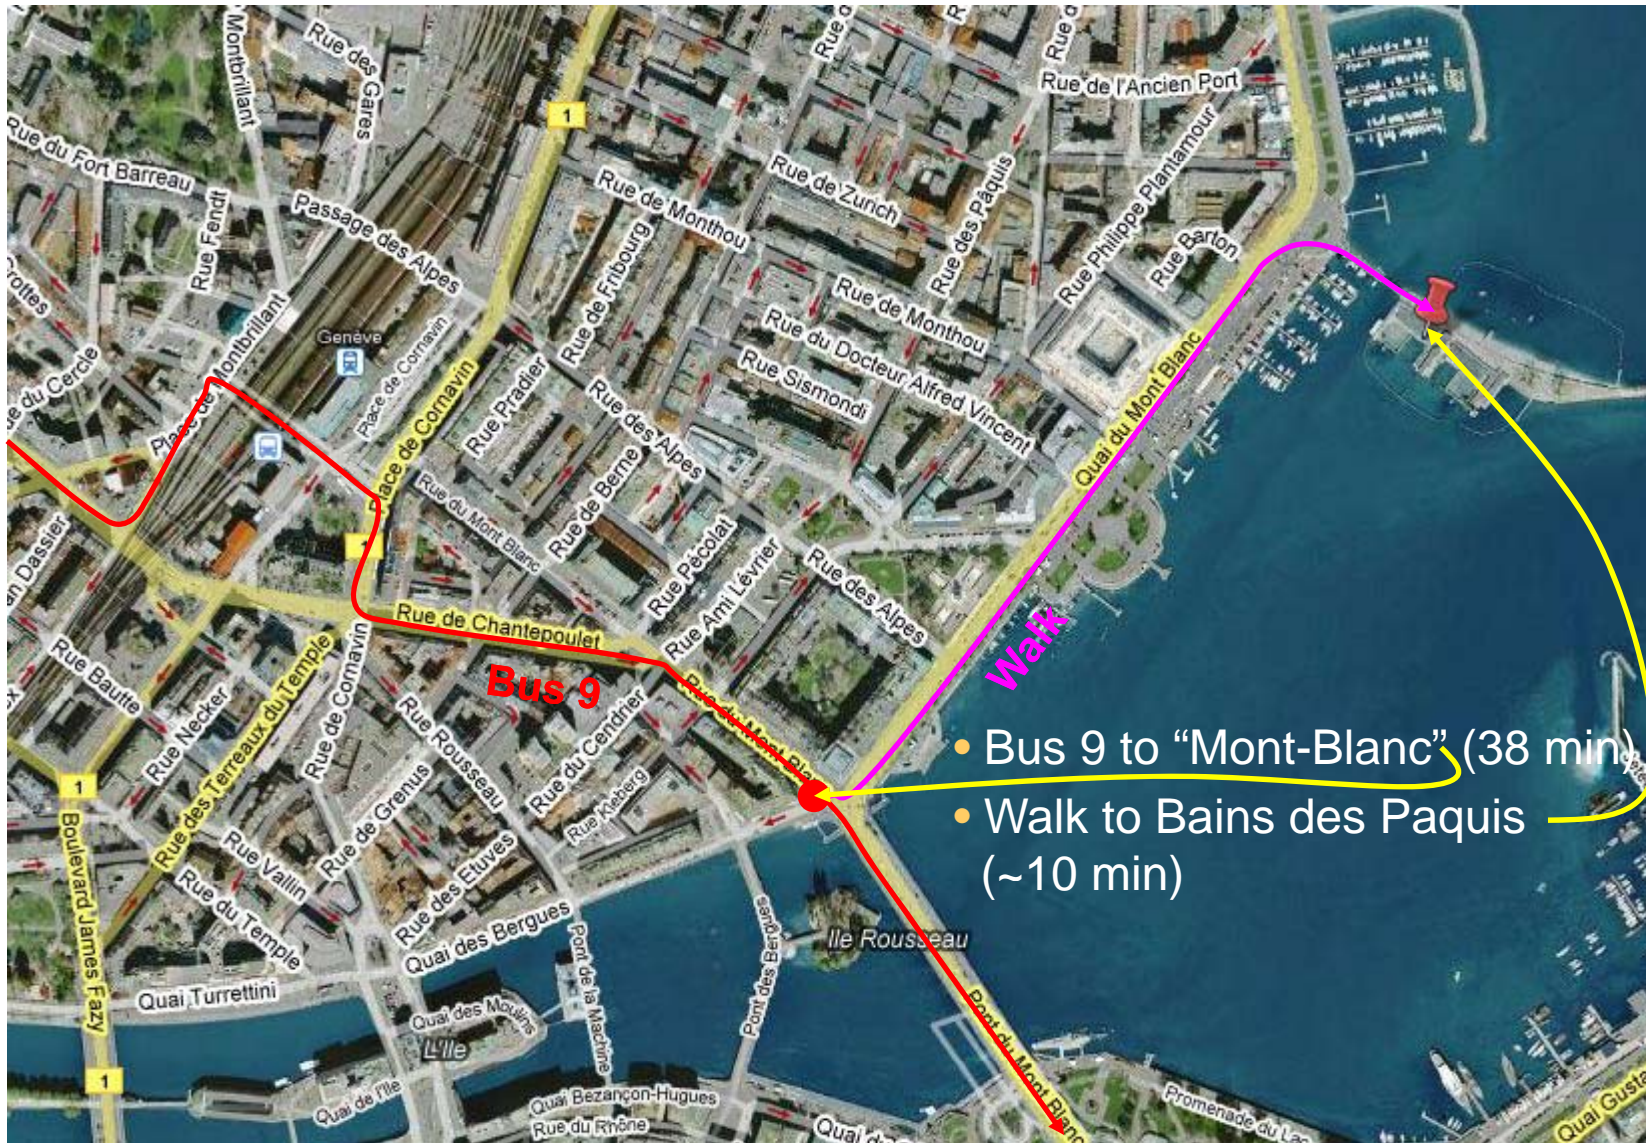

Interoperability

CREAM

Q/A

Buvette des Bains de Paquis

- Bus 9 to “Mont-Blanc” (38 min)
- Walk to Bains des Paquis (~10 min)