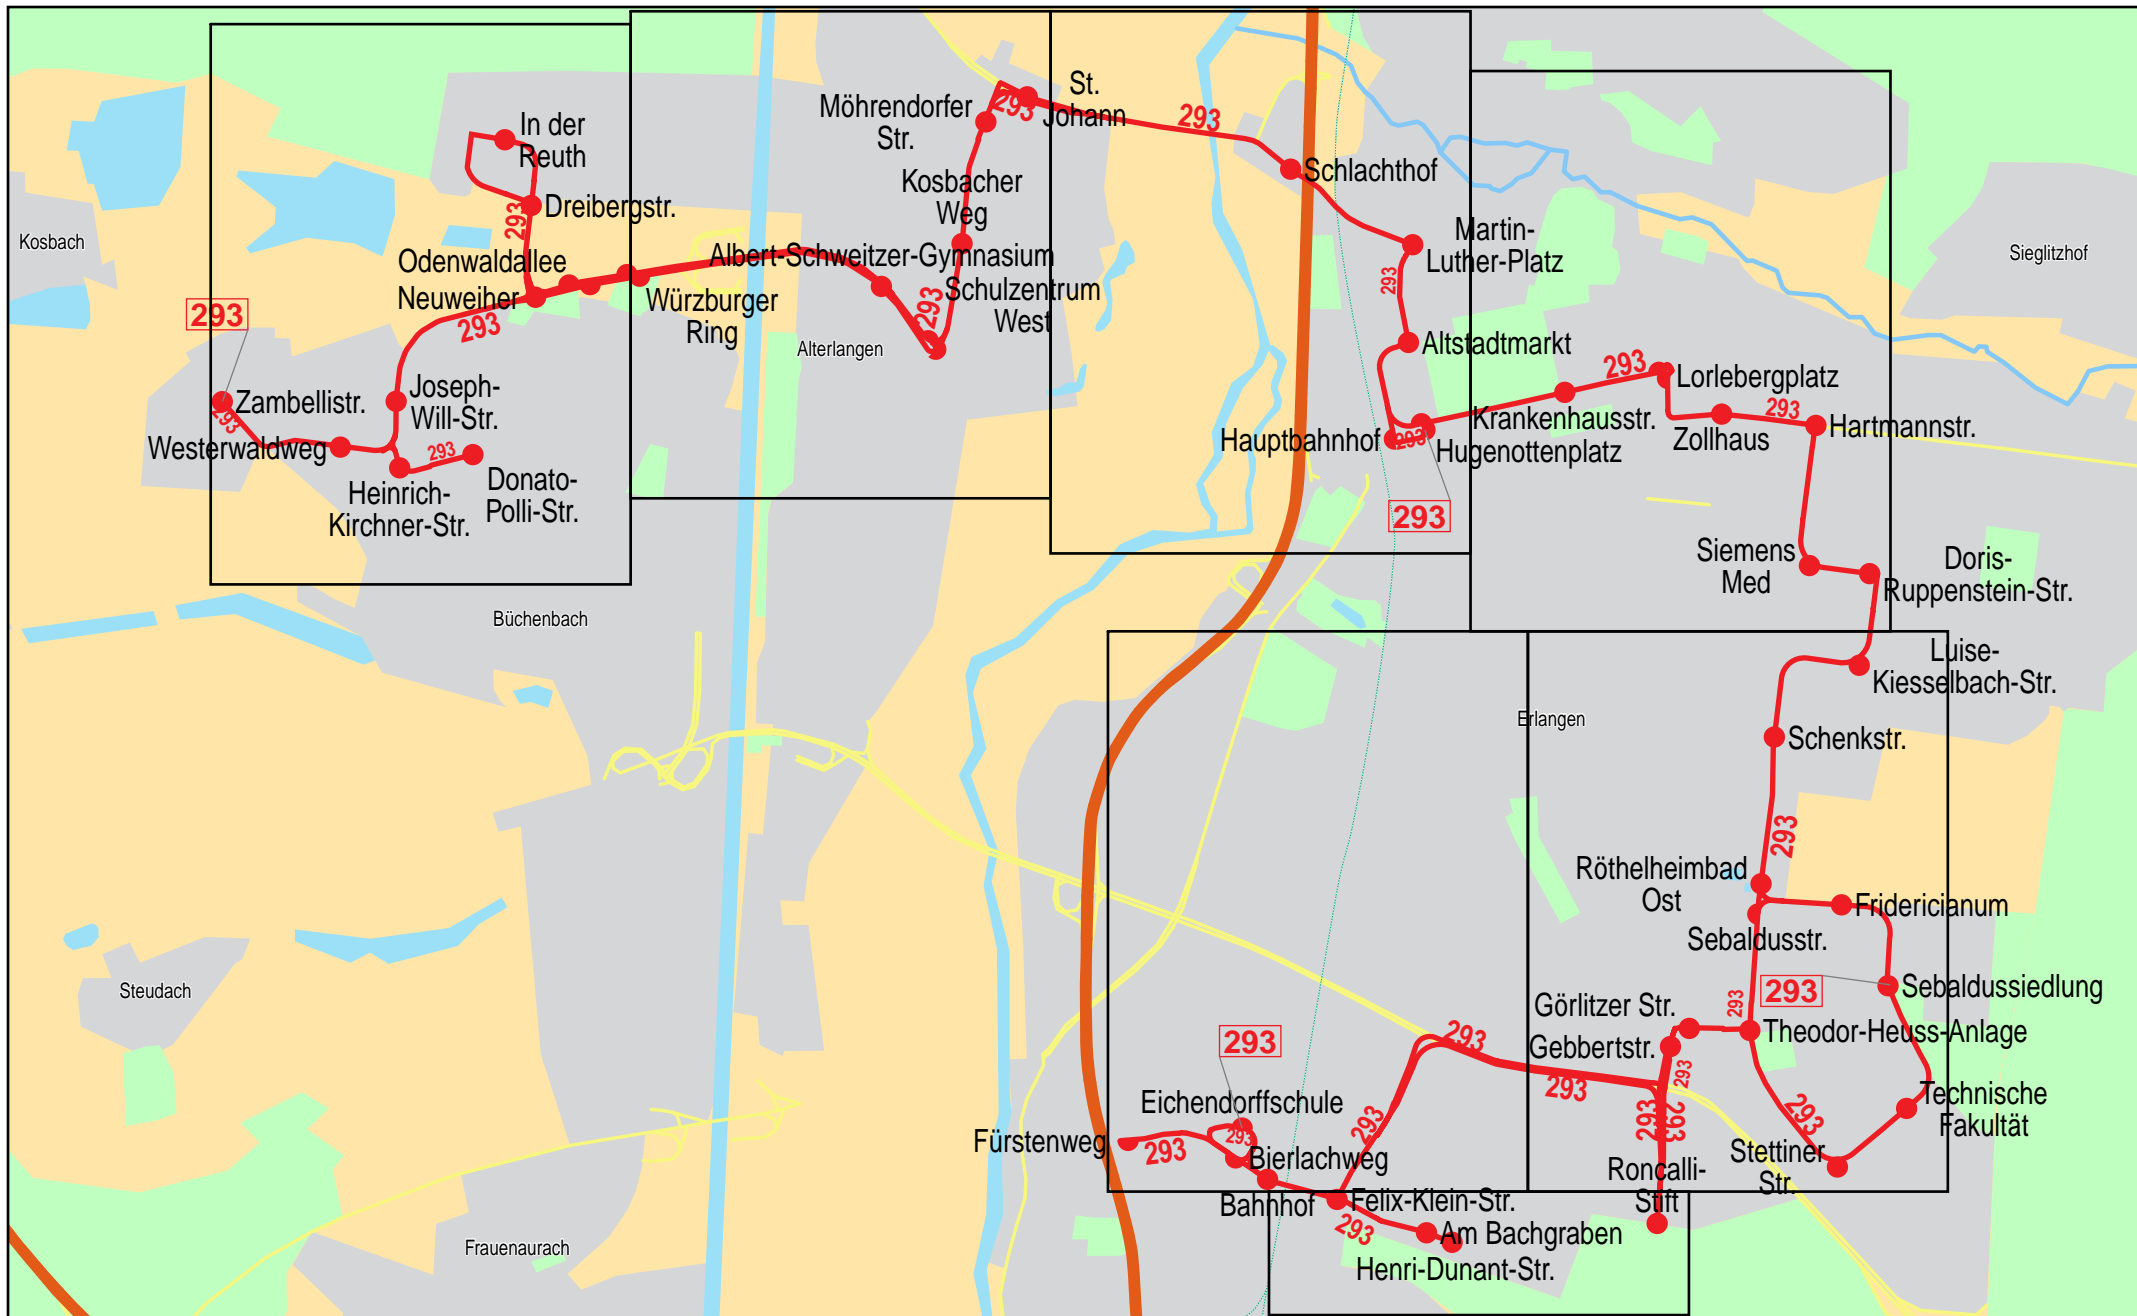

Verlauf der Linie 293

© NAVTEQ

Verlauf der Linie 293

Verlauf der Linie 293

2

4

125 m 250 m 375 m 500 m

© NAVTEQ

Verlauf der Linie 293

© NAVTEQ

Verlauf der Linie 293

125 m 250 m 375 m 500 m

© NAVTEQ

Gültig von 11.12.2011 bis 8.12.2012

Verlauf der Linie 293

Roncalli-Stift

Erlangen

Emmy->Noether-Gymnasium

Waldorfschule

Eltersdorf

125 m 250 m 375 m 500 m

© NAVTEQ

Verlauf der Linie 293

© NAVTEQ

Gültig von 11.12.2011 bis 8.12.2012

Verlauf der Linie 293

5

© NAVTEQ

Gültig von 11.12.2011 bis 8.12.2012