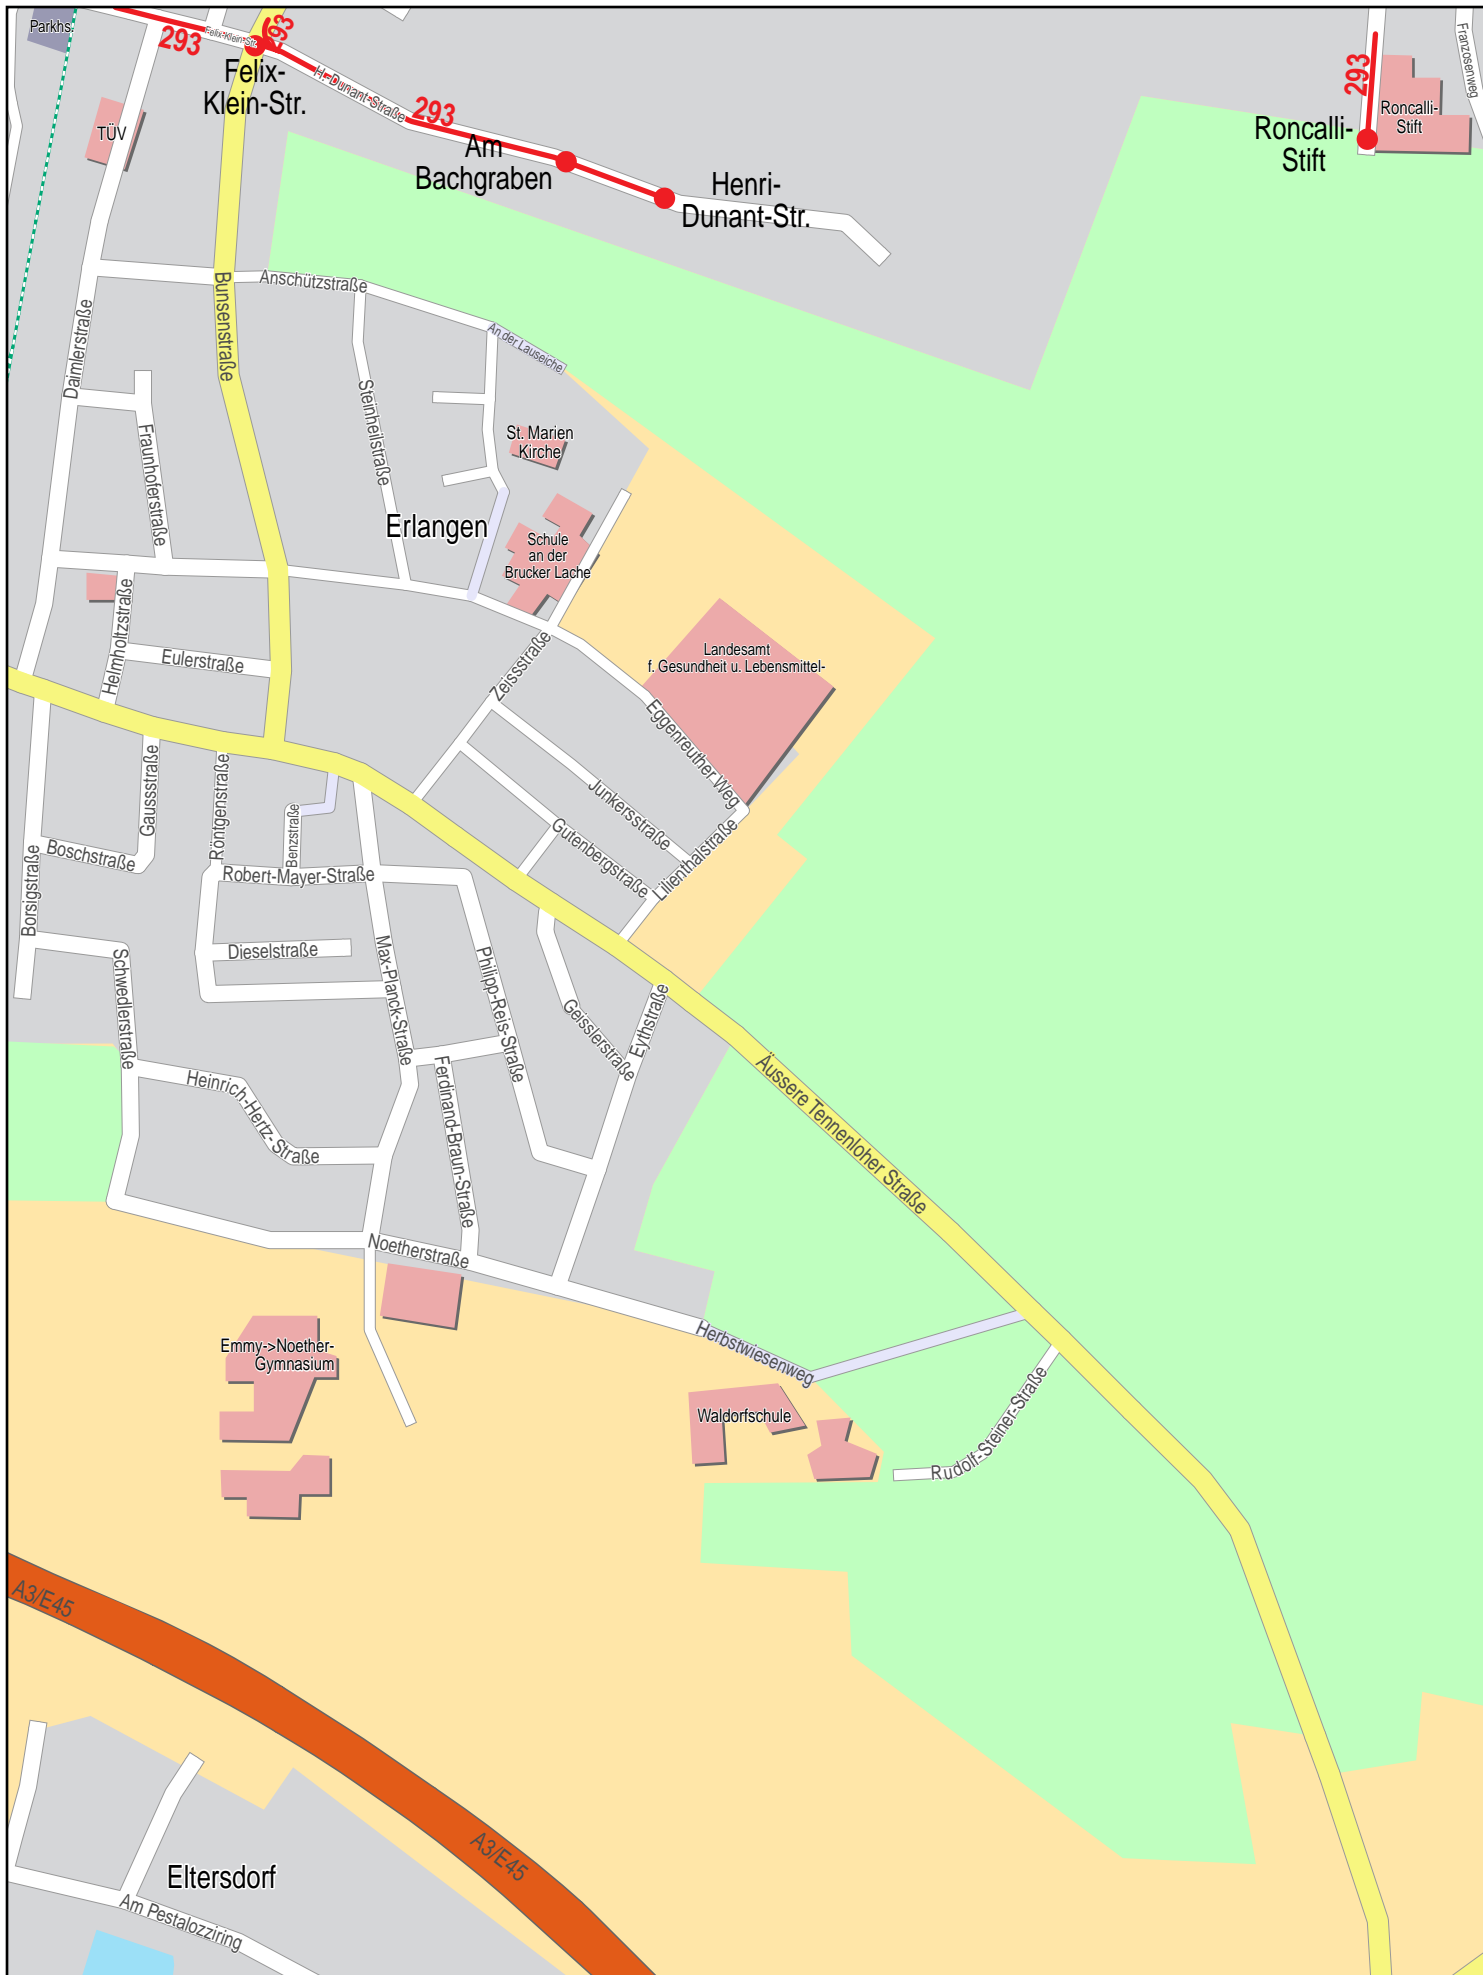

Verlauf der Linie 293

© NAVTEQ

Verlauf der Linie 293

Verlauf der Linie 293

2

4

125 m 250 m 375 m 500 m

© NAVTEQ

Verlauf der Linie 293

© NAVTEQ

Verlauf der Linie 293

125 m 250 m 375 m 500 m

© NAVTEQ

Gültig von 11.12.2011 bis 8.12.2012

Verlauf der Linie 293

Roncalli-Stift

Erlangen

Emmy->Noether-Gymnasium

Waldorfschule

Eltersdorf

125 m 250 m 375 m 500 m

© NAVTEQ

Verlauf der Linie 293

© NAVTEQ

Gültig von 11.12.2011 bis 8.12.2012

Verlauf der Linie 293

5

© NAVTEQ

Gültig von 11.12.2011 bis 8.12.2012