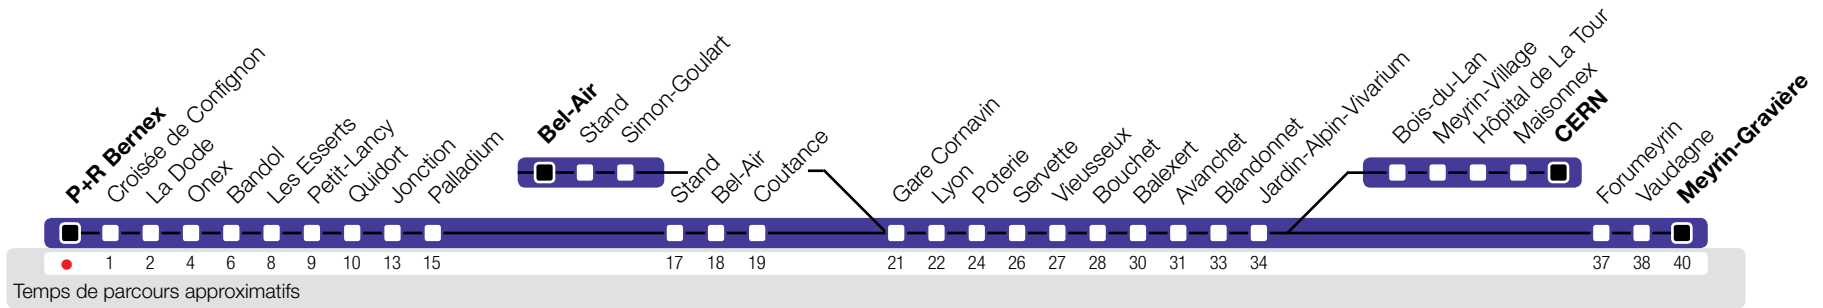

P+R Bernex

Zone 10

→ Meyrin-Gravière

Horaire valable jusqu'au 8 décembre 2012

Horaire Normal

HORAIRE DIMANCHE: les 6 et 9 avril 2012, les 17 et 28 mai 2012, le 1er août 2012, le 6 septembre 2012.

Horaire Vacances

du 11.02 au 19.02.2012, du 05.04 au 15.04.2012, du 17.05 au 20.05.2012, du 26.05 au 28.05.2012, du 23.06 au 26.08.2012, du 06.09 au 09.09.2012, du 20.10 au 28.10.2012.

	Lundi-Vendredi	Samedi	Dimanche	Lundi-Vendredi	Samedi	
04 ^h						04 ^h
05 ^h	06 13 21 28 34 42 49 57	43 50 59	56	06 13 21 28 34 42 49 57	43 50 59	05 ^h
06 ^h	7-8 min.	7-8 min.	07 16 26 36 46 56	7-8 min.	7-8 min.	06 ^h
07 ^h	5-6 min.		8-10 min.	5-6 min.		07 ^h
08 ^h						08 ^h
09 ^h		5-6 min.			5-6 min.	09 ^h
10 ^h						10 ^h
11 ^h						11 ^h
12 ^h						12 ^h
13 ^h			7-8 min.			13 ^h
14 ^h						14 ^h
15 ^h						15 ^h
16 ^h						16 ^h
17 ^h						17 ^h
18 ^h						18 ^h
19 ^h		7-8 min.			7-8 min.	19 ^h
20 ^h	04 12 19 27 34 42 49 57		8-10 min.	7-8 min.		20 ^h
21 ^h	04 14 16 24 34 44 50 54					21 ^h
22 ^h	04 14 24 34 44 54	04 14 24 34 44 54	04 14 24 34 44 54	04 14 24 34 44 54	04 14 24 34 44 54	22 ^h
23 ^h	04 14 24 34 44 54	04 14 24 34 44 54	04 14 24 34 44 54	04 14 24 34 44 54	04 14 24 34 44 54	23 ^h
00 ^h	^b ^c ^a ^b ^a ^c ^b ^c ^a 03 11 14 21 34 34 43 52 54	^b ^b ^b 01 14 21 34 41 54	^b ^b ^b ^b ^b ^b 01 10 21 31 41 51	^b ^c ^a ^b ^a ^c ^b ^c ^a 03 11 14 21 34 34 43 52 54	^b ^b ^b 01 14 21 34 41 54	00 ^h
01 ^h	^a ^a ^d 14 34 52	^b 14 34 52		^a ^a ^d 14 34 52	^b 14 34 52	01 ^h
02 ^h	^d 12	^b 12		^d 12	^b 12	02 ^h
03 ^h						03 ^h
04 ^h						04 ^h

a Ne circule que les nuits du vendredi au samedi.
b Arrêts desservis jusqu'à Stand.
c Arrêts desservis jusqu'à Stand. Ne circule que les nuits du lundi au jeudi.
d Arrêts desservis jusqu'à Stand. Ne circule que les nuits du vendredi au samedi.