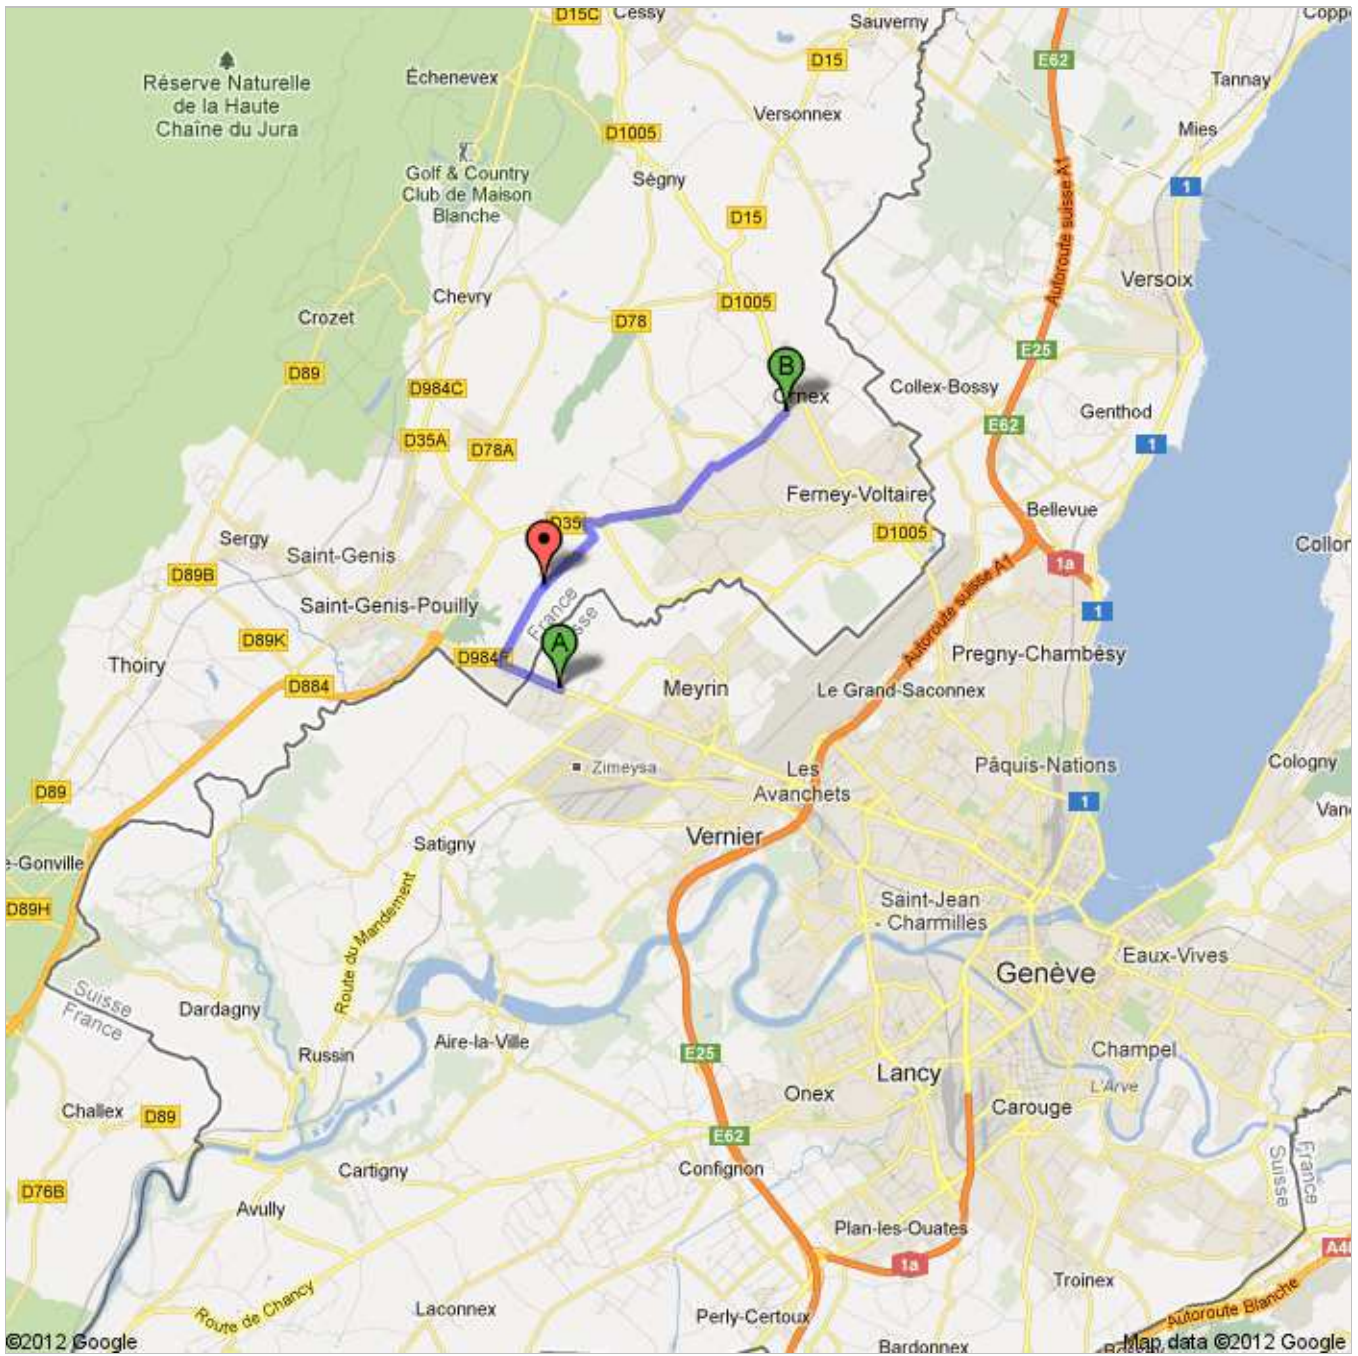

Itinéraire vers 590 Route d'Ornex, 01280 Prévessin-Moëns
6,8 km – environ 14 min

A **CERN - Globe of Science and Innovation - Microcosm**
route de mejrin, 1211 Genève, Suisse - 022 767 76 76

1. Prendre la direction **nord-ouest** sur **Route de Meyrin** vers **Ch. de la Berne**
Entrée sur le territoire : France

450
Total : 450

2. Continuer sur **D984F**

500
Total : 900

- ↗** 3. Au rond-point, prendre la **1ère** sortie
Environ 1 min

550
Total : 1,5

4. Continuer tout droit sur **Route de l'Europe**
Environ 4 min

1,9 km
Total : 3,4 km

6. Prendre à gauche sur **Route de Saint-Genis/D35B**
Environ 2 min

1,1

Total : 4,7

7. Prendre à gauche sur **Route Bellevue/D78F**
Continuer de suivre Route Bellevue
Environ 3 min

1,4

Total : 6,1

8. Prendre à droite sur **Route Saint-Jean/D78**

180 m

Total : 6,3 km

9. Prendre légèrement à gauche sur **Route d'Ornex/D78G**
Votre destination se trouvera sur la droite
Environ 1 min

550 m

Total : 6,8 km

590 Route d'Ornex, 01280 Prévessin-Moëns

Cet itinéraire est fourni à titre indicatif. Il est possible que vous deviez suivre un itinéraire différent de celui indiqué en raison de travaux, de bouchons, des conditions météorologiques, de déviations ou d'autres perturbations. Veuillez en tenir compte lors de la préparation de votre trajet. Veuillez en outre à respecter le code de la route et la signalisation sur votre trajet.