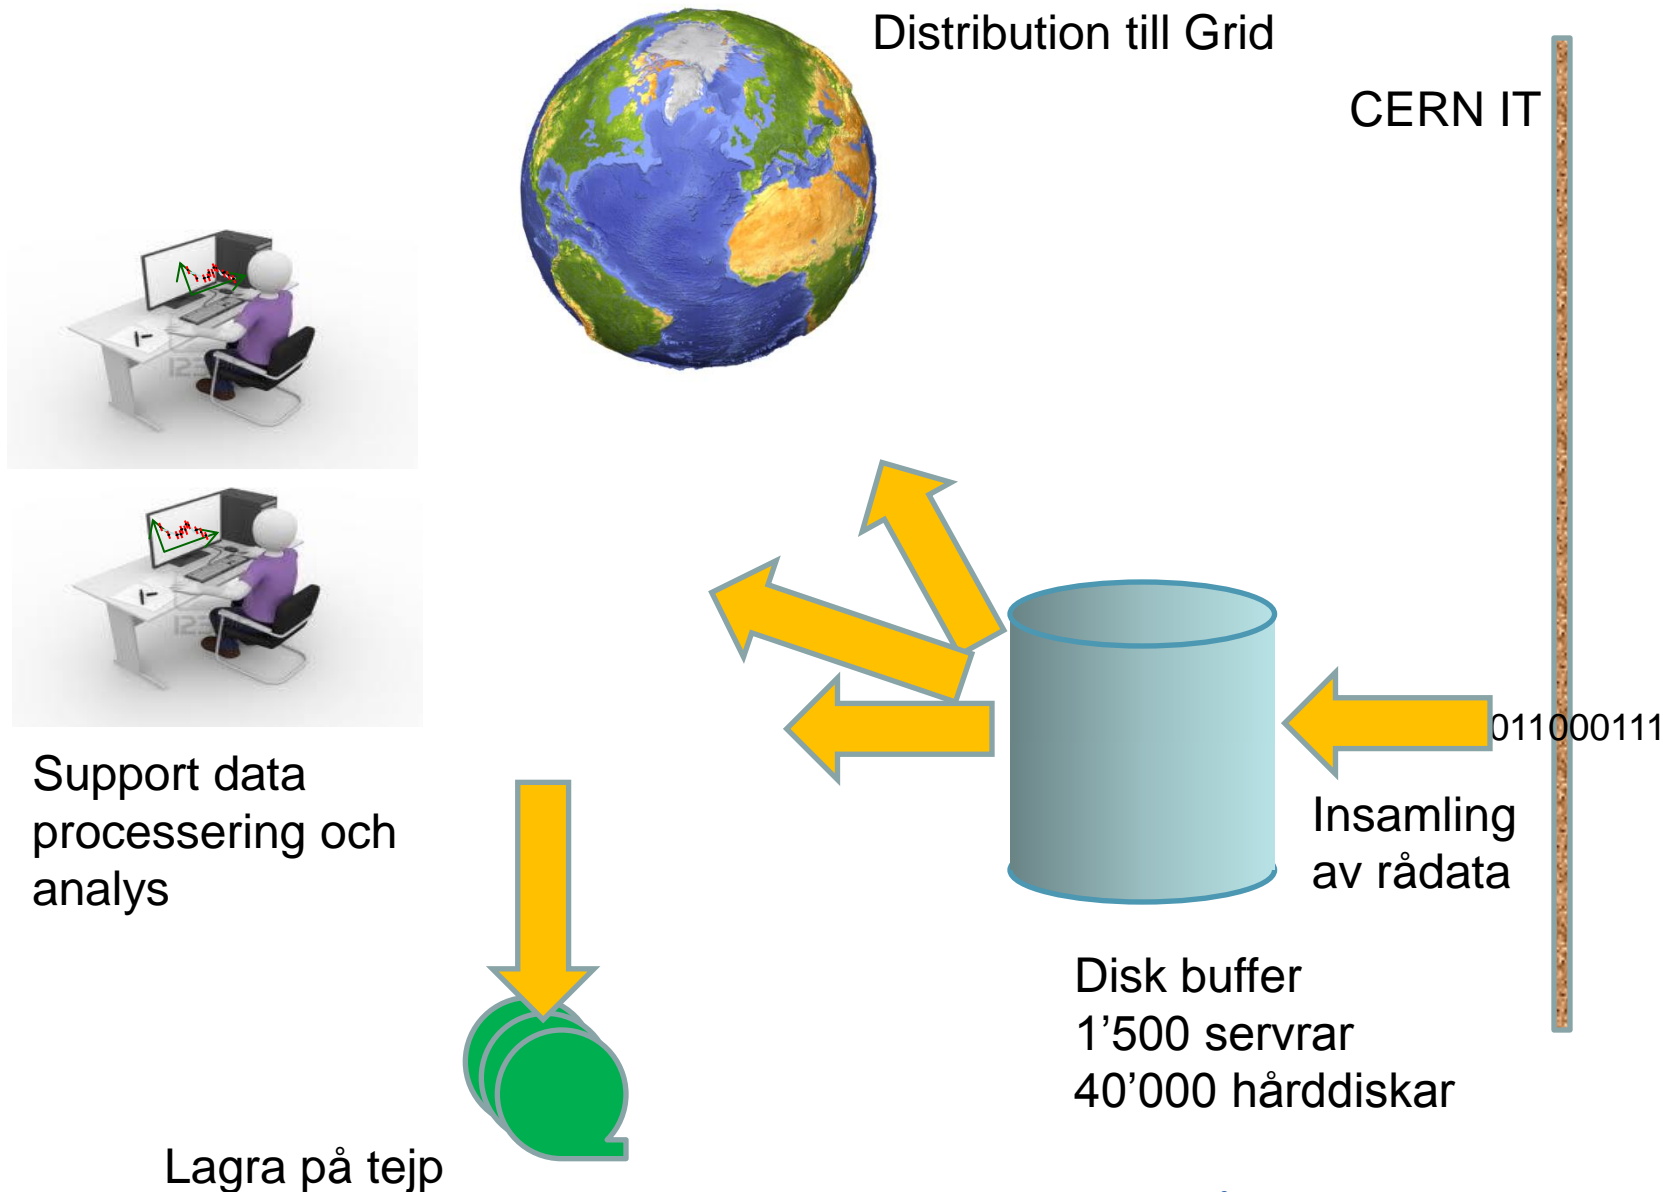

# CERNs datorcenter

## Från partiklar till bitar

# Monte-Carlo Simulering

Typ	antal
Datorer	10,173
Processorer (CPU)	17,422
Kärnor (cores)	89,704
Antal hårddiskar	79,208
Rå hårddisk utrymme	123,969,000 GB (123PB)
Antal magnetiska band	52'000
Använd band kapacitet	100,000,000 GB (100PB)
Tillgänglig elkraft	3.5MW
Aktuel elkraft förbrukning	~2.6MW

# CERN data center