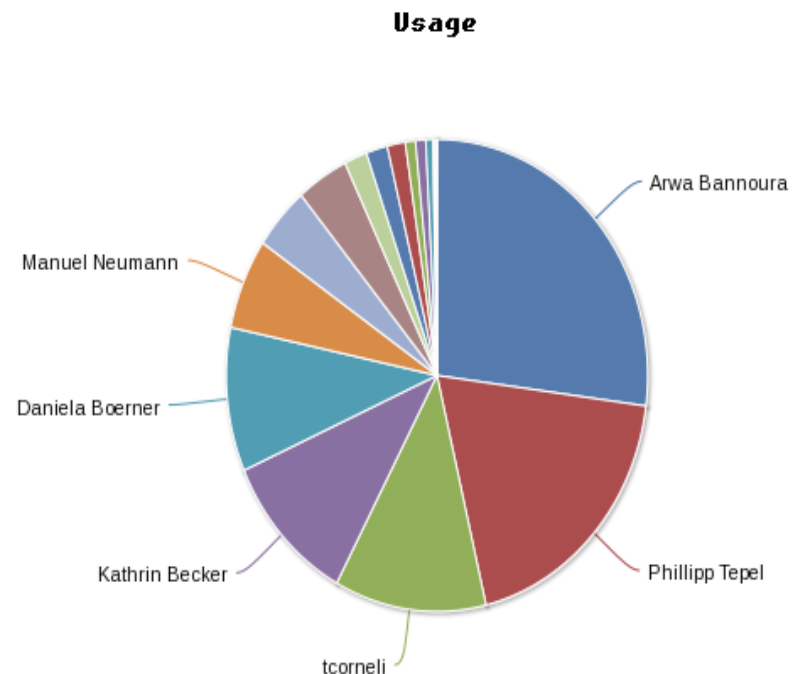

**Overview of DE sites with
LOCALGROUPDISKS
(and LOCALGROUPTAPES)**

Choose your site

Usage per user

user	used space	# datasets	avg size
Arwa Bannoura	25.96 TB (28548082830367 B)	322	82.57 GB (88658642330.3 B)
Phillipp Tepel	18.42 TB (20247765503316 B)	268	70.36 GB (75551363818.3 B)
tcorneli	11.17 TB (12283237909954 B)	1022	11.19 GB (12018823786.6 B)
Kathrin Becker	10.09 TB (11096689568576 B)	479	21.58 GB (23166366531.5 B)
Daniela Boerner	9.45 TB (10392053709476 B)	1207	8.02 GB (8609820803.21 B)
Manuel Neumann	5.97 TB (6560935852954 B)	56	109.11 GB (117159568803.0 B)
Jan Kuechler	4.16 TB (4575362835707 B)	92	46.32 GB (49732204735.9 B)
Dominic Hirschbuehl	3.83 TB (4206807064468 B)	7	559.70 GB (600972437781.0 B)
Sebastian Fleischmann	1.68 TB (1848556883082 B)	35	49.19 GB (52815910945.2 B)
Julia Fischer	1.56 TB (1720411404022 B)	2179	752.97 MB (789541718.229 B)
Marcello Barisonzi	1.34 TB (1468450167443 B)	14	97.69 GB (104889297674.0 B)
Wolfgang Walkowia	769.25 GB (825973447564 B)	116	6.63 GB (7120460754.86 B)
Andrey Khoroshilov	756.50 GB (812283565349 B)	208	3.64 GB (3905209448.79 B)
Dominik Duda	526.91 GB (565764230920 B)	18	29.27 GB (31431346162.2 B)
Sebastian Fleischmann	152.89 GB (164166433723 B)	7	21.84 GB (23452347674.7 B)
Cedric Serfon	134.37 GB (144282349860 B)	3	44.79 GB (48094116620.0 B)
Sopio Pataraiia	20.65 GB (22174659289 B)	1	20.65 GB (22174659289.0 B)
Philipp Anger	2.41 GB (2582453849 B)	9	273.65 MB (286939316.556 B)

Sum of space usage 95.9 TB
 Dataset count 6043
 Avg dataset size 16.26 GB

Choose a user

Dataset Accounting - Mozilla Firefox

File Edit View History Bookmarks Tools Help

Dataset Accounting

127.0.0.1:8000/_L=DE_U=bermanbr id_UU=UuIMuppertal_LN=Marcello Barisonzi/WUPPERIHLPKU