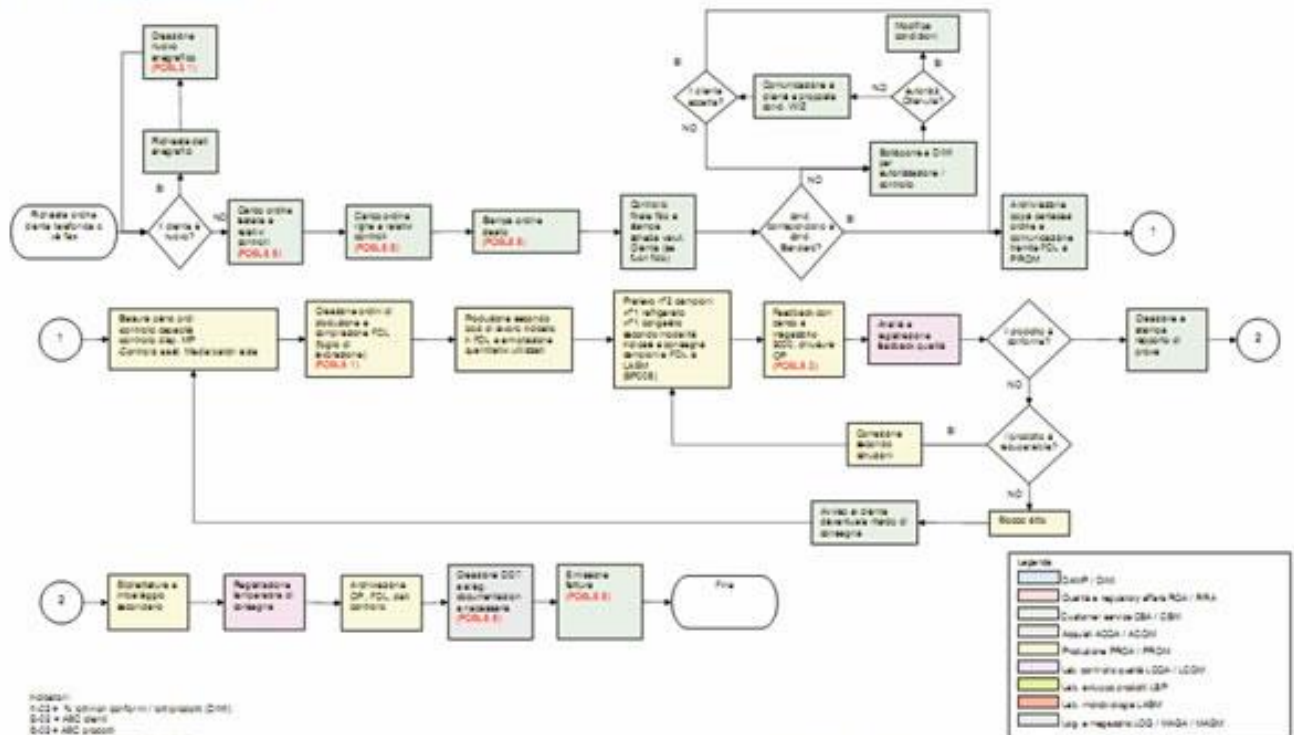

PARTECIPA HACKATHON
16&17|06|2012 B O L O G N A

gruppo FB: [hackathonterremoto](#) Twitter: [#hackathonterremoto](#)

DF-02 : Gestione produzione DMH

Legend:
 D-C1 = Assegnazione ordine (D1)
 B-C1 = ABC client
 B-C2 = ABC prodott
 B-C3 = Val. ordine/ing. materie
 B-C4 = Decisione produzione client