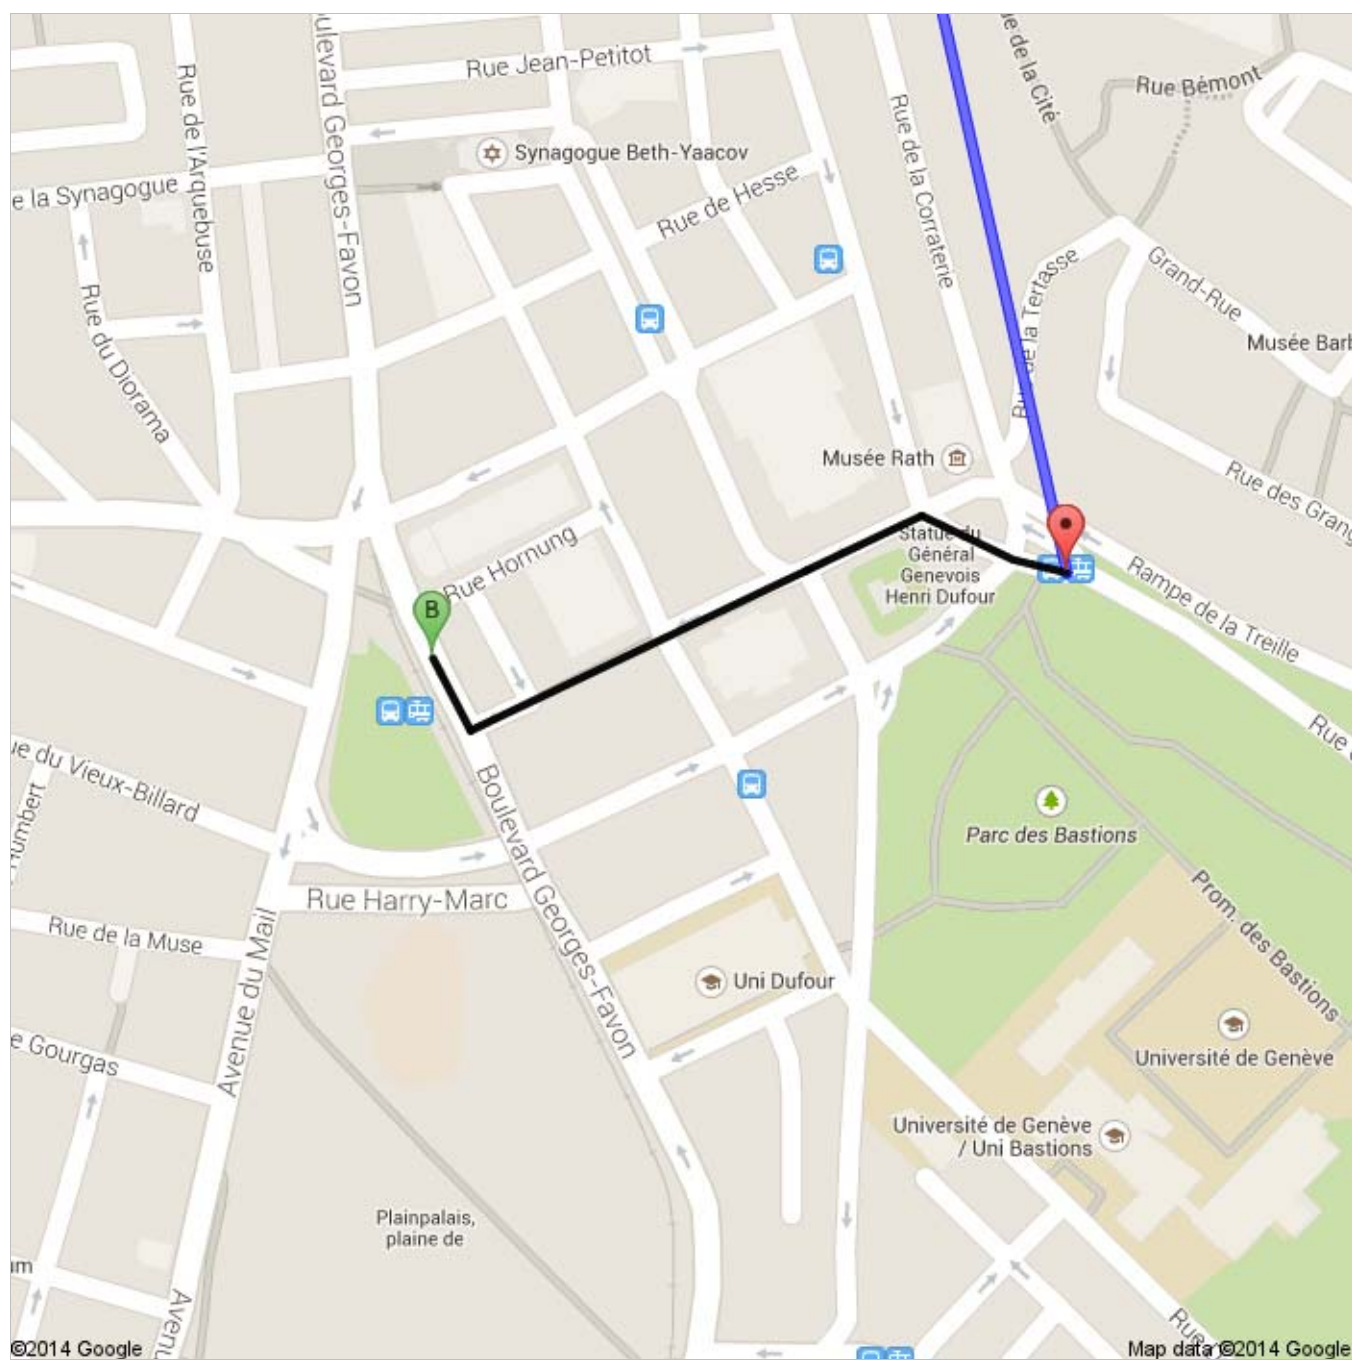

Départ CERN

Route de Meyrin 385, 1217 Meyrin

Arrivée Cave Valaisanne et Chalet Suisse

Bd Georges-Favon 23, 1204 Genève

Quand 22.10.14 avant 20:00

Durée 32 min au total

A **CERN**
Route de Meyrin 385, 1217 Meyrin

Meyrin, CERN 19:18 - 19:47
Tramway - 18 vers Carouge GE, Rondeau (29 min, 17 arrêts)

Genève, Place de Neuve Environ 3 min
Marcher jusqu'à Cave Valaisanne et Chalet Suisse

B **Cave Valaisanne et Chalet Suisse**
Bd Georges-Favon 23, 1204 Genève

Informations sur l'agence locale : Transports Publics Genevois

Cet itinéraire est fourni à titre indicatif. Il est possible que vous deviez suivre un itinéraire différent de celui indiqué en raison de travaux, de bouchons, des conditions météorologiques, de déviations ou d'autres perturbations. Veuillez en tenir compte lors de la préparation de votre trajet. Veuillez en outre à respecter le code de la route et la signalisation sur votre trajet.