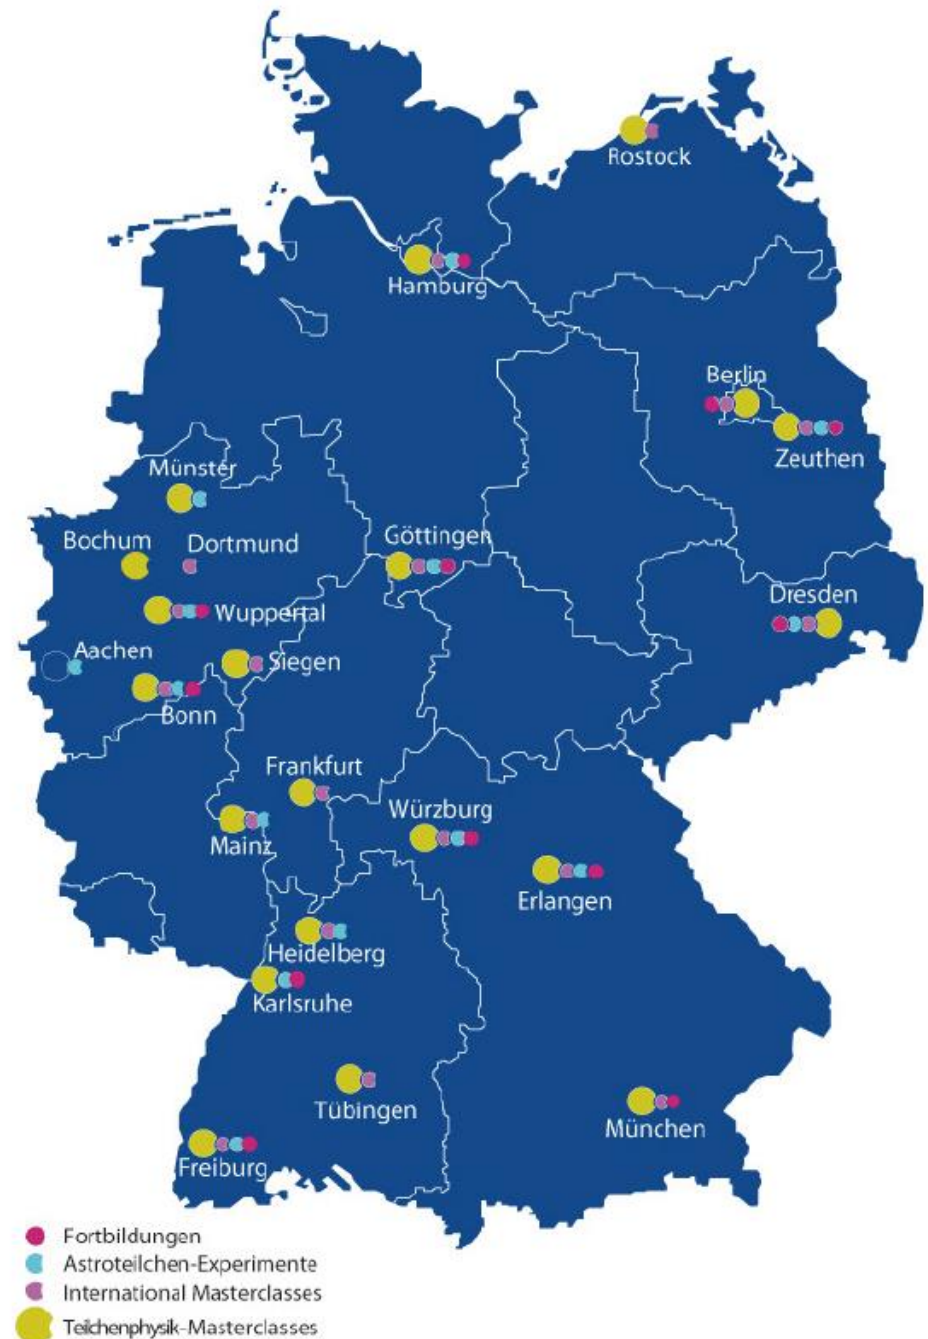

Deutschland
Land der Ideen

Ausgewählter Ort 2011

→ in direktem Kontakt zum CERN

Bundesweit aktiv

24 Institute

22 Standorte

21 Standorte

Teilchenphysik-Masterclasses

19 Standorte

„International Masterclasses“

11 Standorte

Fortbildungen für Lehrkräfte

Neu: 15 Standorte

Astroteilchen-Experimente

stadtxy@teilchenwelt.de

www.teilchenwelt.de/standorte

Teilchenphysik erforschen

3

VERTIEFUNGSPROGRAMM/
FORSCHUNGSMITARBEIT

Projekte an Originalschauplätzen

- Workshops für Teilchenwelt-BotschafterInnen am CERN
- Projektarbeiten an lokalen Forschungseinrichtungen