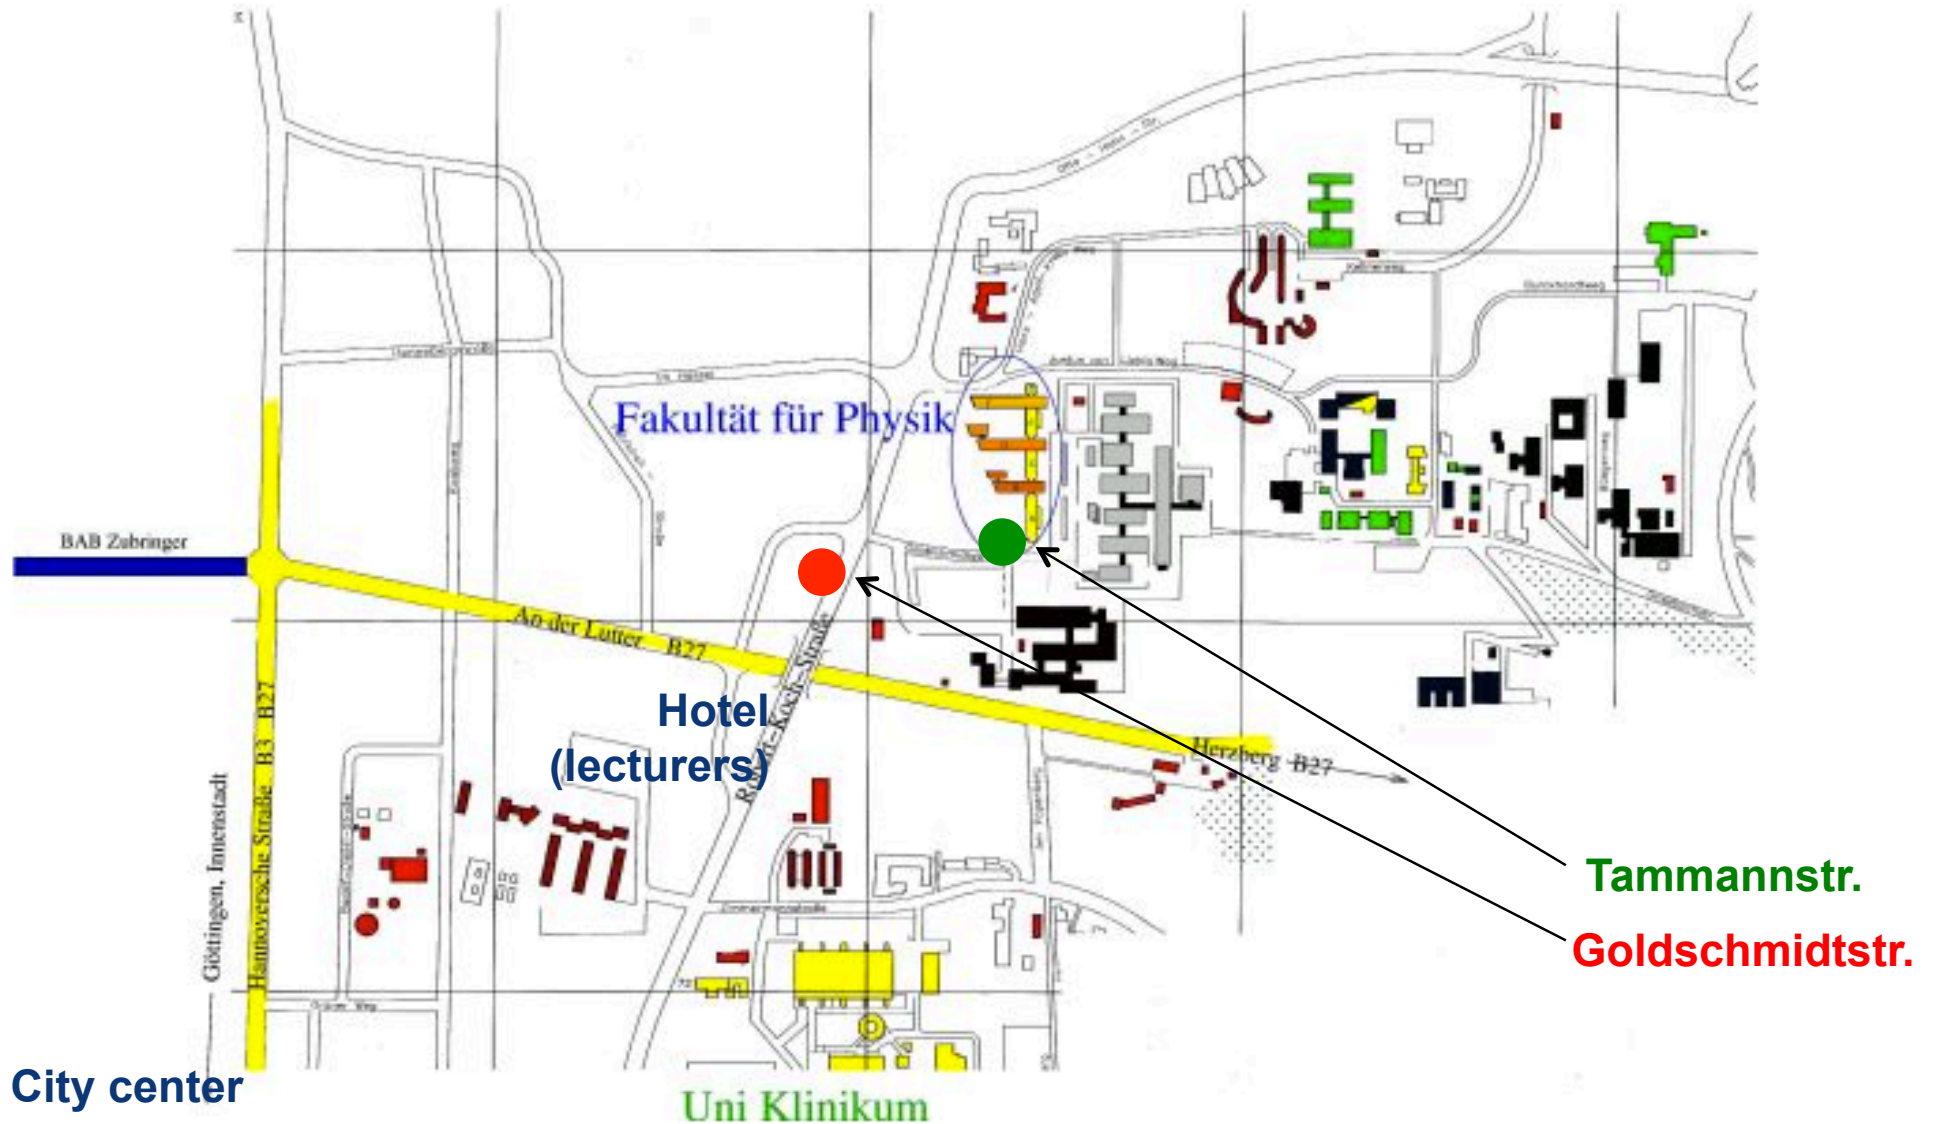

▶ Fußweg ca. 7 Min. (Entfernung: ca. 0,2 km)

ab 18:50 Göttingen Goldschmidtstraße

▶ Bus 8
Richtung: Grone-Nord
Linie der Göttinger Verkehrsbetriebe GmbH, Info: 0551 38444-444
nächste alternative Fahrtmöglichkeiten (alle 30 - 60 Minuten) :
▶ Bus 8 ab 19:20, ▶ Bus 8 ab 19:55, ▶ Bus 8 ab 20:55

an 18:59 Göttingen Bühlstraße

▶ Fußweg ca. 2 Min.

ab 19:05 Göttingen Nikolausberger Weg

▶ Bus 9
Richtung: Ostviertel
Linie der Göttinger Verkehrsbetriebe GmbH, Info: 0551 38444-444
nächste alternative Fahrtmöglichkeiten (alle 30 - 60 Minuten) :
▶ Bus 9 ab 19:35, ▶ Bus 9 ab 20:12, ▶ Bus 9 ab 21:12

an 19:09 Göttingen Jugendherberge

← Nord campus / City center →

Monday 21st (dinner: Bullerjahn @ 19.30h)

Get off in **bus stop Markt**

We will go by bus (students+tutors+lecturers) → need to split in groups of ~20 people