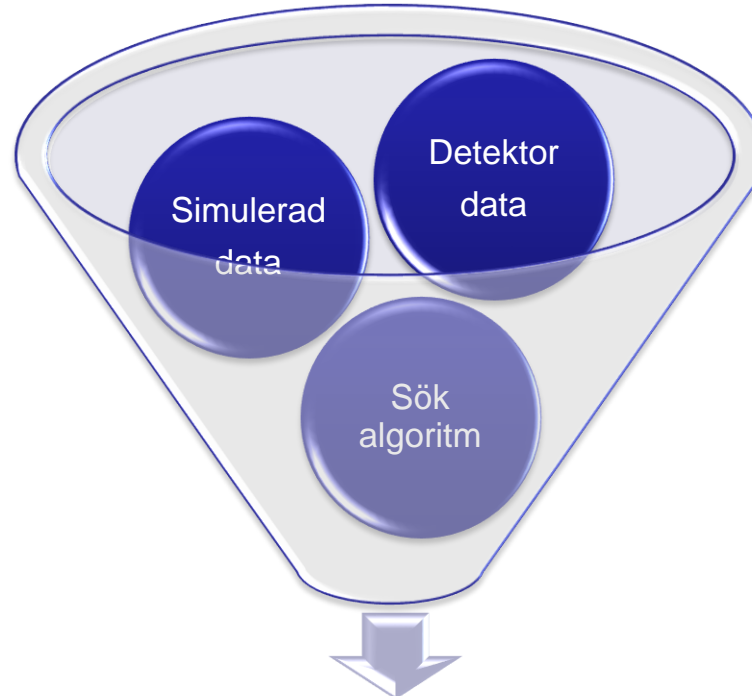

CERNs datorcenter

Från partiklar till bitar

Monte-Carlo Simulering

Datacentralen i siffror

Geneva data centre	Geneve	Budapest
Datorer (servrar)	9,808	1,288
Processorer (CPU)	18,018	2,570
Kärnor (cores)	93,937	20,544
Antal hårddiskar	65,716	10,921
Rå hårddisk utrymme	99,329	32,584
JBODs	595	584

Tape and networking	
Tape Archive	
Tape Drives	141
Tape Cartridges	50,623
Data Volume on Tape (TB)	99,035
Free Space on Tape (TB)	13,087
Networking	
Routers	260
Star Points	632
Switches	3,220

CERN data center