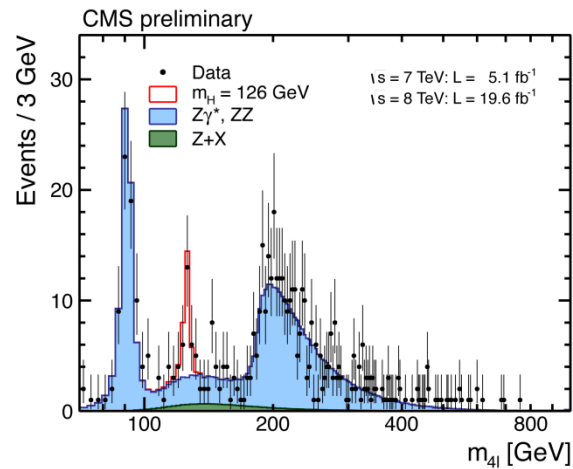

CERNs datorcenter

Från partiklar till bitar

Monte-Carlo Simulering

Datacentralen i siffror

Geneva data centre	Geneve	Budapest
Datorer (servrar)	9,808	1,288
Processorer (CPU)	18,018	2,570
Kärnor (cores)	93,937	20,544
Antal hårddiskar	65,716	10,921
Rå hårddisk utrymme	99,329	32,584
JBODs	595	584