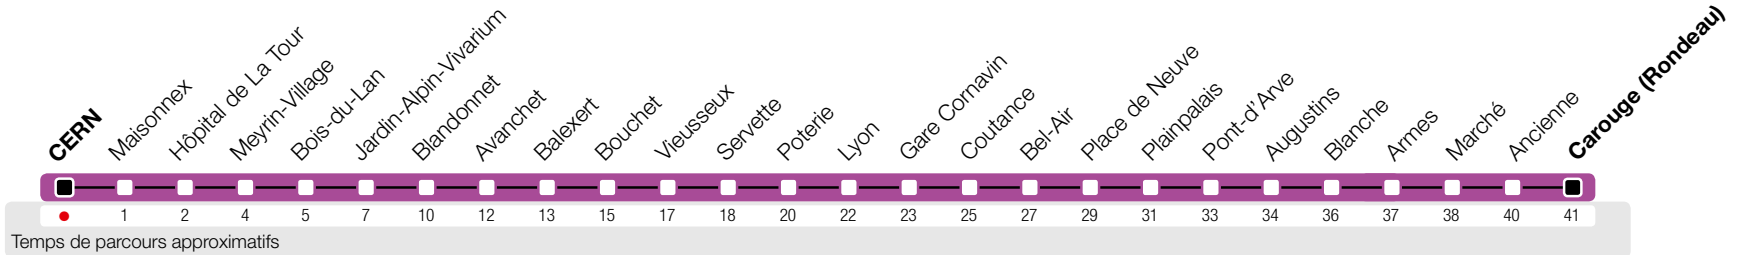

CERN

Zone 10

→ Carouge (Rondeau)

Horaires valables du 28 juin au 13 décembre 2014

Horaires Normaux

HORAIRE DIMANCHE: le 1er août 2014, le 11 septembre 2014.

Horaires Vacances

du 28.06 au 24.08.2014, du 18.10 au 26.10.2014.

	Lundi-Vendredi	Samedi	Dimanche	Lundi-Vendredi	Samedi	
04 ^h						04 ^h
05 ^h	24 39 54	41 55		25 40 54	40 55	05 ^h
06 ^h	09 24 39 52	10 25 40 55	10 30 50	09 24 39 53	10 25 41 56	06 ^h
07 ^h	02 12 22 32 42 52	10 25 40 55	10 30 50	04 16 28 39 51	10 26 40 55	07 ^h
08 ^h	02 12 22 32 43 53	10 25 40 52	10 30 50	03 14 26 37 49	10 25 40 54	08 ^h
09 ^h	02 13 22 33 43 52	04 16 27 39 50	10 30 50	00 12 23 35 46 58	08 21 33 45 57	09 ^h
10 ^h	03 13 23 34 43 53	02 13 25 36 48	09 26 44	10 21 33 44 56	09 21 33 45 58	10 ^h
11 ^h	04 14 24 34 44 54	00 12 22 34 46 58	03 20 38 56	07 19 30 42 53	10 22 33 45 57	11 ^h
12 ^h	04 14 24 35 44 55	08 21 32 44 55	13 30 44 58	05 16 28 40 52	09 22 35 47 59	12 ^h
13 ^h	04 15 24 35 44 55	07 18 30 41 53	13 28 43 58	03 15 26 38 49	11 23 35 47 59	13 ^h
14 ^h	06 16 26 36 47 56	04 16 27 39 50	13 28 43 58	01 13 25 36 48 58	12 24 36 48	14 ^h
15 ^h	07 17 26 37 48 57	02 13 25 36 48 59	13 28 43 58	10 22 33 45 56	00 12 24 36 49	15 ^h
16 ^h	08 19 29 38 49 58	11 22 34 45 57	13 28 43 58	08 19 31 42 54	01 13 25 37 49	16 ^h
17 ^h	09 20 30 40 50	08 20 30 43 54	13 28 43 58	06 17 29 40 52	01 13 26 38 50	17 ^h
18 ^h	01 10 21 30 41 50	06 17 28 39 51 58	13 29 44 59	03 08 20 32 43 55	02 14 25 36 50	18 ^h
19 ^h	01 10 22 31 43 53	07 20 30 45 59	14 29 44 59	06 18 30 42 55	02 14 29 44 59	19 ^h
20 ^h	03 13 19 34 39 49 58	14 29 44 58	14 29 44 58	07 16 30 44 58	14 29 44 58	20 ^h
21 ^h	17 24 37 56	17 37 56	09 18 37 56	07 18 37 56	18 37 56	21 ^h
22 ^h	16 36 56	16 36 56	16 36 56	16 36 56	16 36 56	22 ^h
23 ^h	17 37 57	17 37 57	17 37 57	17 37 57	17 37 57	23 ^h
00 ^h	17 37	17 37	17 37	17 37	17 37	00 ^h
01 ^h						01 ^h
02 ^h						02 ^h
03 ^h						03 ^h
04 ^h						04 ^h