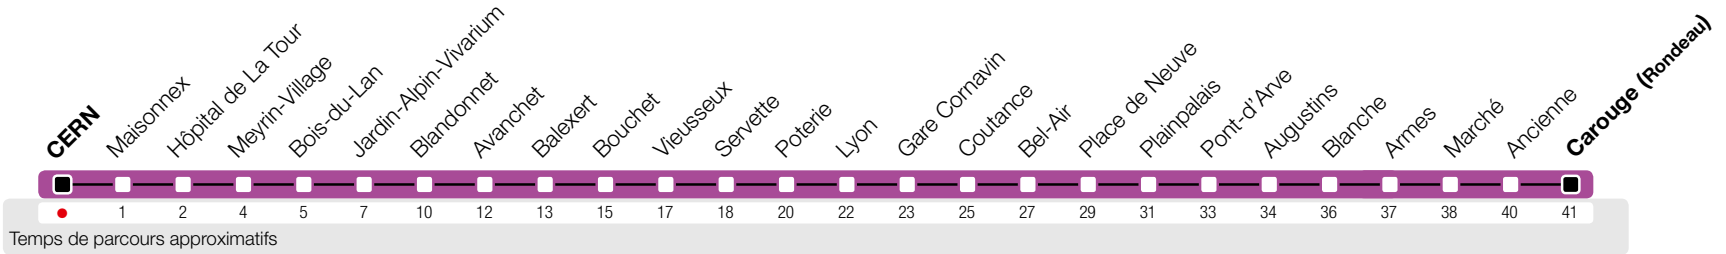

CERN

Zone 10

→ Carouge (Rondeau)

Horaires valables du 27 avril au 12 décembre 2015

Horaires Normaux

HORAIRE DIMANCHE: les 14 et 25 mai 2015, le 1er août 2015, le 10 septembre 2015.

Horaires Vacances

du 01.05 au 03.05.2015, du 14.05 au 17.05.2015, du 23.05 au 25.05.2015, du 27.06 au 03.08.2015, du 10.09 au 13.09.2015, du 17.10 au 25.10.2015.

	Lundi-Vendredi	Samedi	Dimanche	Lundi-Vendredi	Samedi	
04 ^h						04 ^h
05 ^h	24 39 54	38 54		24 39 54	38 54	05 ^h
06 ^h	09 24 39 53	08 24 38 53	06 26 46	09 24 39 54	08 24 38 53	06 ^h
07 ^h	01 12 22 33 42 52	08 23 38 53	06 26 46	07 19 32 43 55	08 23 38 53	07 ^h
08 ^h	02 12 22 33 43 53	08 25 43 58	06 26 46	08 19 32 45	08 25 40 55	08 ^h
09 ^h	03 13 23 33 43 53	13 28 43 58	06 26 46	00 15 31 45 53	13 28 43 58	09 ^h
10 ^h	03 14 24 34 44 54	13 28 43 58	06 24 42	00 15 30 45	13 28 43 58	10 ^h
11 ^h	04 15 24 34 44 55	13 28 43 58	00 19 37 55	00 16 31 46	13 28 43 58	11 ^h
12 ^h	04 15 25 35 45 55	13 28 43 56	13 31 49	02 16 31 44 58	13 28 43 58	12 ^h
13 ^h	05 15 25 35 45 56	08 20 33 45 57	08 26 44	13 25 36 47	13 28 43 58	13 ^h
14 ^h	06 16 26 36 47 56	10 22 34 47 59	02 20 39 57	00 10 23 36 49 59	13 28 43 58	14 ^h
15 ^h	07 17 26 37 48 57	11 24 36 48	15 33 52	12 24 37 48	13 28 43 58	15 ^h
16 ^h	08 19 29 38 49	01 13 25 38 50	10 28 46	00 12 25 37 50	13 28 43 58	16 ^h
17 ^h	00 10 20 30 40 51	02 15 27 39 52	04 23 41 59	01 14 25 38 50	13 28 43 58	17 ^h
18 ^h	01 11 22 32 42 53	04 16 28 41 47 58	17 36 56	03 15 27 40 51	13 28 43 58	18 ^h
19 ^h	03 13 19 29 40 52	14 28 44 58	16 36 56	04 16 32 47 55	14 28 44 58	19 ^h
20 ^h	07 16 22 34 40 58	14 28 44 57	16 36 56	05 18 38 57	14 28 44 57	20 ^h
21 ^h	07 17 37 57	07 17 37 57	17 37 57	05 17 37 57	07 17 37 57	21 ^h
22 ^h	17 37 57	17 37 57	17 37 57	17 37 57	17 37 57	22 ^h
23 ^h	17 37 57	17 37 57	17 37 57	17 37 57	17 37 57	23 ^h
00 ^h	17 37 49	17 37 52	17 37 52	17 37 52	17 37 52	00 ^h
01 ^h						01 ^h
02 ^h						02 ^h
03 ^h						03 ^h
04 ^h						04 ^h